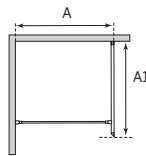

**EMPIRE HÖRNA**  
Höjd 201 cm

cm	A mm	B mm
80x80	785	1110
90x90	885	1251
100x100	985	1393

Justerbart +1,5 cm

**20** 20 ÅRS GARANTI PÅ DUSCH

**EMPIRE SWING**  
Första måttet avser fast vägg. Höjd 201 cm

cm	A mm	A1 mm	B mm
80x80	785	755	1089
90x90	885	855	1230
100x100	985	955	1372

Justerbart +1,5 cm

**20** 20 ÅRS GARANTI PÅ DUSCH

**EMPIRE SKÄRMVÄGG FAST**  
Höjd 201 cm

cm	A	A1 mm
75	max 1 m	750
85	max 1 m	850
95	max 1 m	950

Stag 1 m lång, kapbar.

**20** 20 ÅRS GARANTI PÅ DUSCH

**EMPIRE DÖRR**  
Höjd 201 cm

cm	A mm
78	785
88	885
98	985

Justerbart +1,5 cm

**20** 20 ÅRS GARANTI PÅ DUSCH