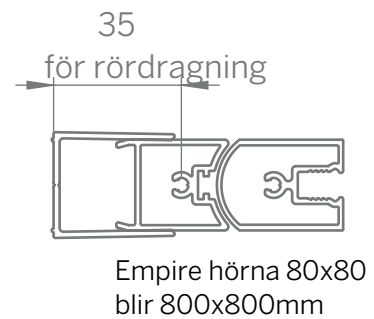

PROFILJUSTERING

(Gäller inte fast vägg)

Bottenjusterad

Max utjusterad