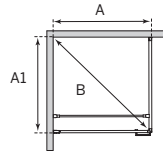

**EMPIRE HÖRNA**  
Höjd 201 cm

cm	A mm	B mm
80x80	785	1110
90x90	885	1251
100x100	985	1393

Justerbart +1,5 cm

**20** 20 ÅRS GARANTI PÅ DUSCH

**EMPIRE SWING**  
Första måttet avser fast vägg. Höjd 201 cm

cm	A mm	A1 mm	B mm
80x80	785	755	1089
90x90	885	855	1230
100x100	985	955	1372

Justerbart +1,5 cm

**20** 20 ÅRS GARANTI PÅ DUSCH

**EMPIRE SKÄRMVÄGG FAST**  
Höjd 201 cm

cm	A	A1 mm
75	max 1 m	750
85	max 1 m	850
95	max 1 m	950

Stag 1 m lång, kapbar.

**20** 20 ÅRS GARANTI PÅ DUSCH

**EMPIRE DÖRR**  
Höjd 201 cm

cm	A mm
78	785
88	885
98	985

Justerbart +1,5 cm

**20** 20 ÅRS GARANTI PÅ DUSCH