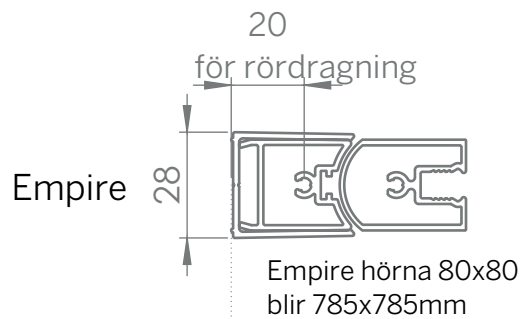

PROFILJUSTERING

(Gäller inte fast vägg)

Bottenjusterad

Max utjusterad