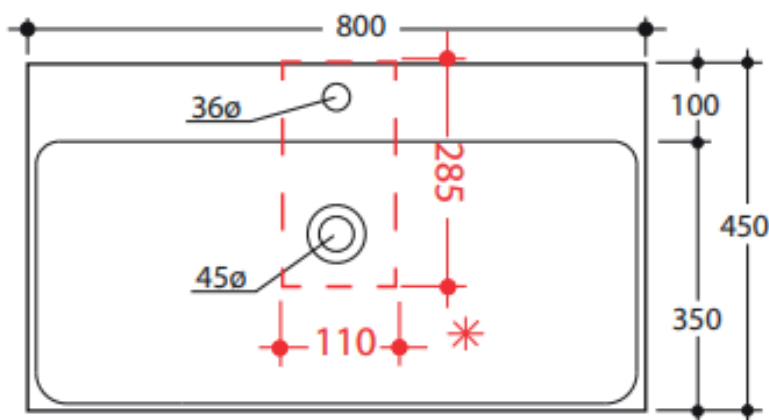

Cento 80 porcelæensvask

LAVABO®

Varenr.:
20655MH

Materiale:	Porcelæn
Farve:	Mathvid
Overflade:	Glaseret, mat
Monteringsmuligheder:	Væghængt På bord
Hanehul:	Ja
Overløb:	Ja
Bundventil medfølger:	Nej
Glaseret bagside:	Nej

* Anbefalet udskæring ved placering på bordplade