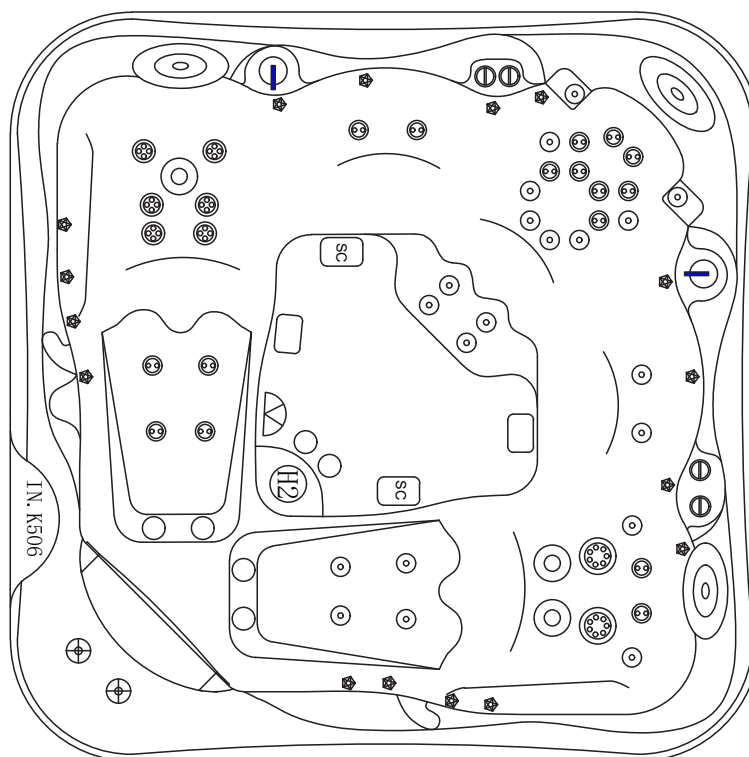

OBS! Bilden visar ett exempel på hur det kan se ut bakom serviceluckan. Placering och modell av komponenter kan skilja sig åt beroende på årsmodell och utförande.

2. Spabadets säten

Spabadets säten har olika massagefunktioner:

1. Ligglounge, helkroppsmassage rygg och ben.
2. Roterande jets, mitt på ryggen.
3. Terapisäte, helryggsmassage.
4. Direktverkande jets, mitt på ryggen.
5. Ligglounge, helkroppsmassage rygg och ben.

3. Munstycken och belysning