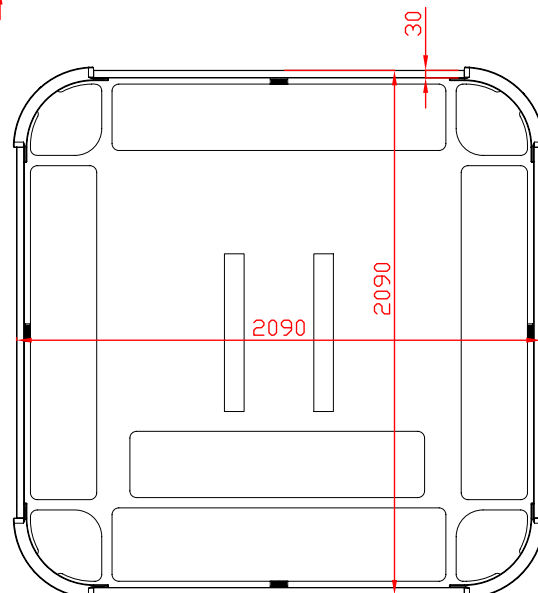

Reservdelar

Nr.	Art.nr.	Benämning
1.	124186	40mm 90 Graders Böj
2.	125394	40mm Backventil
3.	124766	Slang 40mm Flexi
4.	124198	50mm 90 Graders Böj
5.	124767	Slang 50mm Flexi
8.	125968	In-/Utlopp Swebad 50mm
10.	125396	Tömningsventil
11.	124302	50mm -40mm Förminskare
13.	124753	Cirkulationspump LX WTC50M
15.	91048078	UV Komplet System 40mm
18.	126343	Jetpump LX LP200
19.	125978	Infästning Filter Camlock Swebad
21.	124291	50mm T-Koppling
23.	0610-221069-382	Styrenhet Gecko YE3
26.	124324	40mm Avstängningsventil
27.	124323	50mm Avstängningsventil
28.	124321	Slang 22mm Flexi
29.	124835	50mm 4-Port Fördelare

5. Ram och stomme