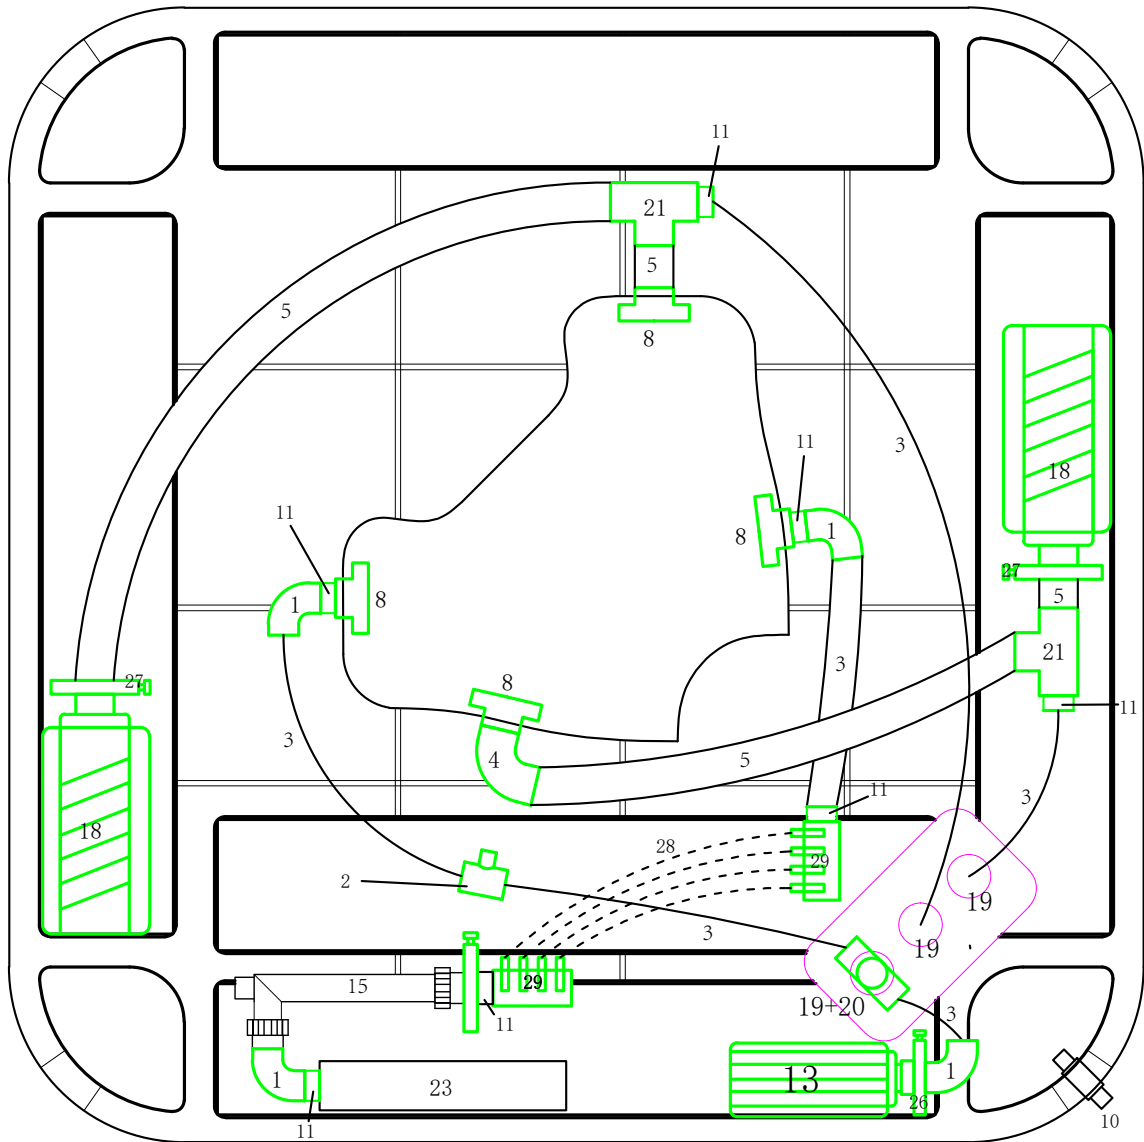

4. Slangsystem

Reservdelar

Nr.	Art.nr.	Benämning
1.	124186	40mm 90 Graders Böj
2.	125394	40mm Backventil
3.	124766	Slang 40mm Flexi
4.	124198	50mm 90 Graders Böj
5.	124767	Slang 50mm Flexi
8.	125968	In-/Utlopp Swebad 50mm
10.	125396	Tömningsventil
11.	124302	50mm -40mm Förminskare
13.	124753	Cirkulationspump LX WTC50M
15.	91048078	UV Komplet System 40mm
18.	126343	Jetpump LX LP200
19.	125978	Infästning Filter Camlock Swebad
21.	124291	50mm T-Koppling
23.	0610-221069-382	Styrenhet Gecko YE3
26.	124324	40mm Avstängningsventil
27.	124323	50mm Avstängningsventil
28.	124321	Slang 22mm Flexi
29.	124835	50mm 4-Port Fördelare