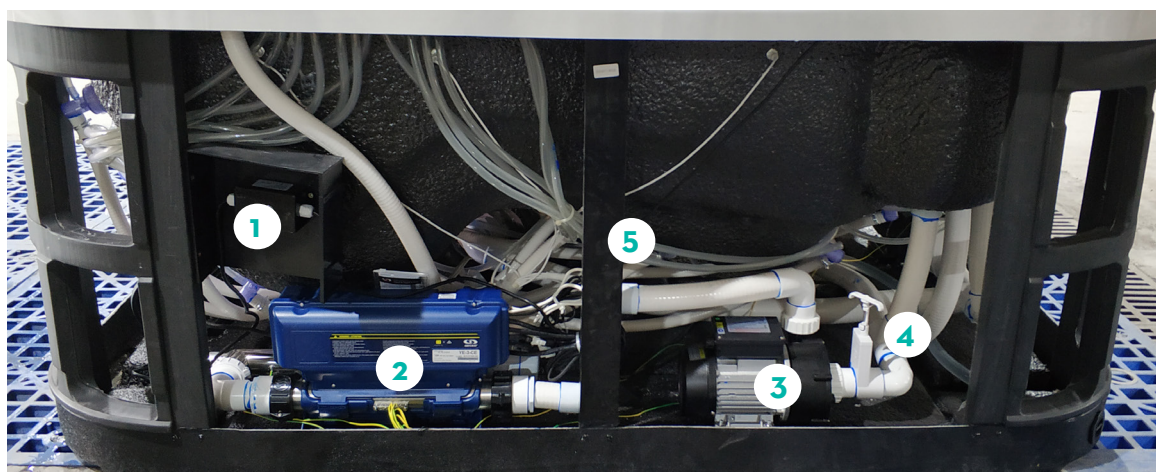

Handboken finns på swebad.se
eller om du skannar QR-koden!

1. Översikt komponenter

1. Ozon-rening
2. Styrenhet inkl. värmare
3. Cirkulationspump
4. Avstängningsventil
5. Stomme
6. Effektivred
7. Reglagevred
8. Filterhus
9. In- / utlopp för cirkulation
10. Display
11. Vattenjets rygg
12. Vattenjets ben
13. ID-bricka (beroende på årsmodell)
14. Tömningsventil (beroende på årsmodell)
15. ABS-botten