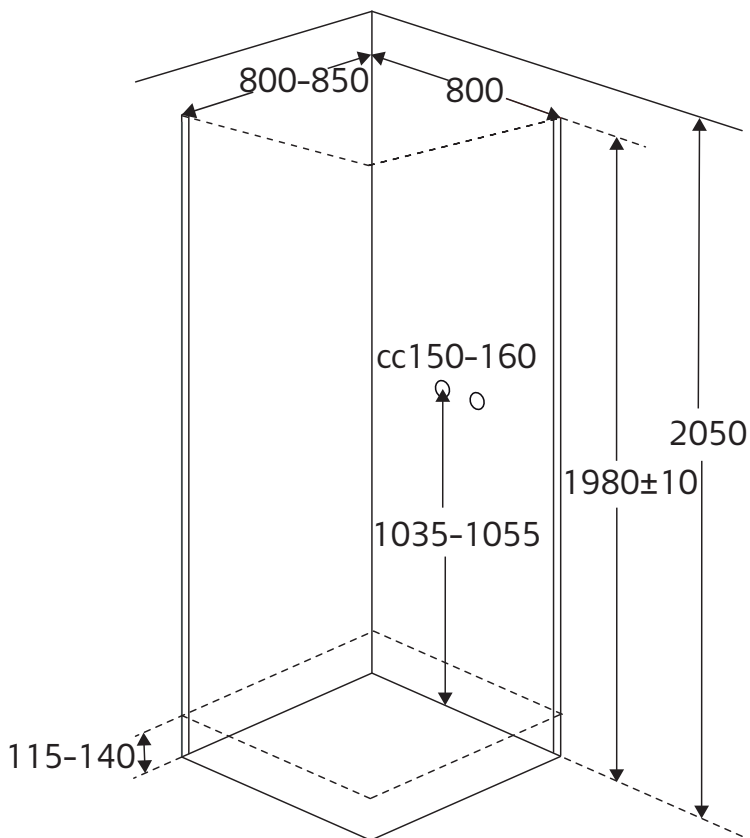

## BREEZE 80X80 SQUARE

147 07 72/147 07 77

Breeze Delux