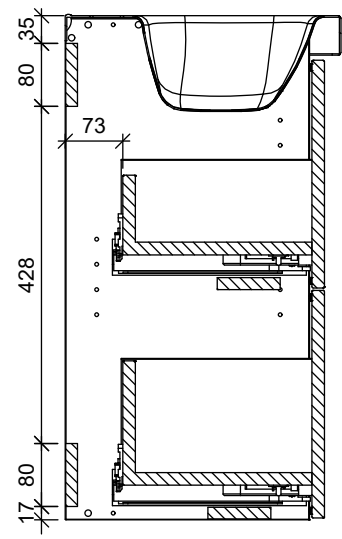

B-B

A-A

Osa	Piirustusnumero Tavaratunnus	Osan tai kokoonpanoryhmän kuvaus	Standardi tai luettelo	Muoto, malli Lajimerkki	Määrä	Laatu	Kpl
Yleistoleranssit		Mittakaava	Tuote ALLASKAAPPI	STELLA ALLASKAAPPI			
Massa	kg	1:10	Liittyy	2 LAATIKKOA			
Suunn	2019-10-31 JS		Projekti ALLASKAAPIT	Ent.			
Tark.			<b>TEMAL OY</b>	Uusi			
Hyv.			Runeberginkatu 4 C 00100 Helsinki	Puh: 010 217 2300 Fax: 010 217 2301	<b>MSL425350K</b>		