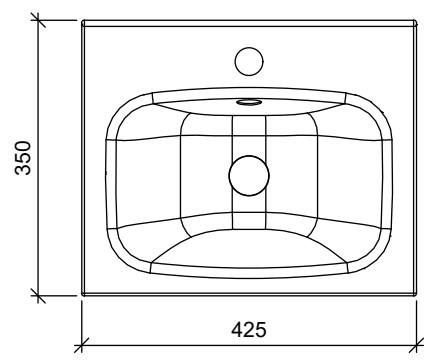

B-B

A-A

Osa	Piirustusnumero Tavaratunnus	Osan tai kokoonpanoryhmän kuvaus	Standardi tai luettelo	Muoto, malli Lajimerkki	Määrä	Laatu	Kpl
Yleistoleranssit		Mittakaava	Tuote ALLASKAAPPI	STELLA ALLASKAAPPI			
Massa	kg	1:10	Liittyy	2 LAATIKKOA			
Suunn	2019-10-31 JS		Projekti ALLASKAAPIT	Ent.			
Tark.			<b>TEMAL OY</b>	Uusi			
Hyv.			Runeberginkatu 4 C 00100 Helsinki	Puh: 010 217 2300 Fax: 010 217 2301	<b>MSL425350K</b>		