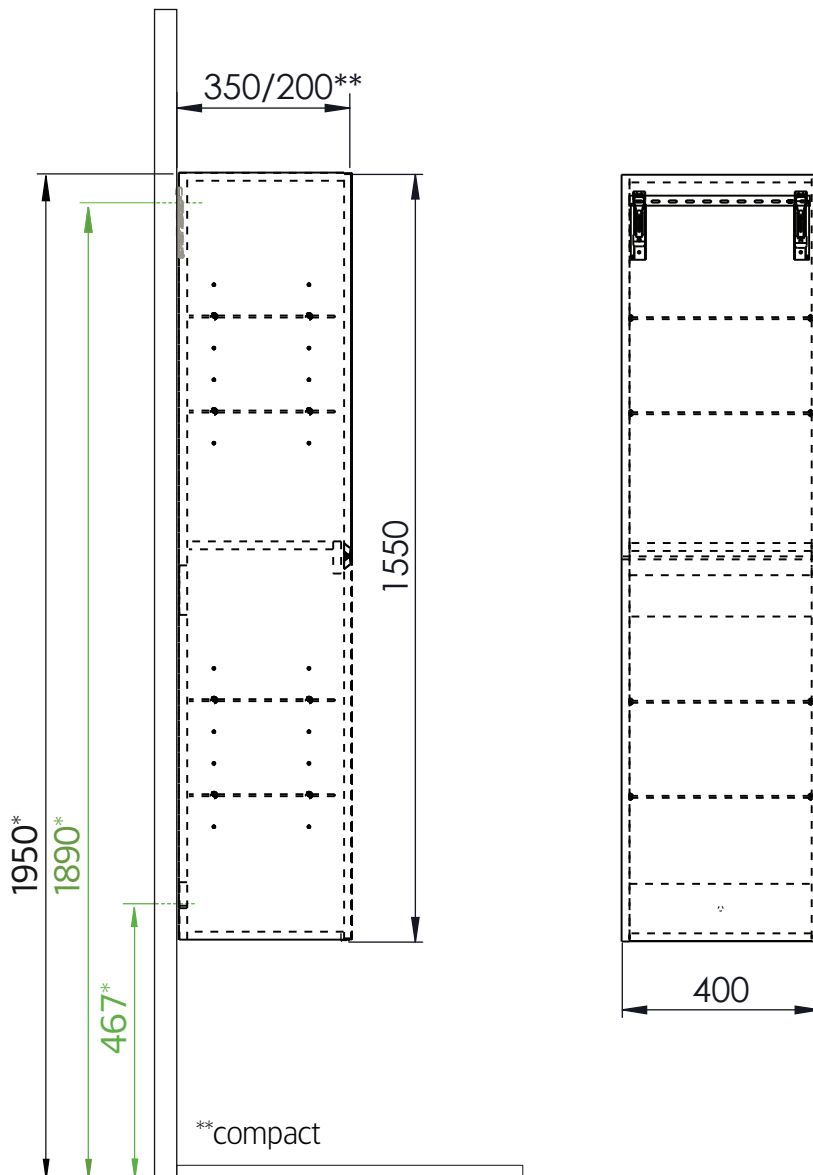

westerbergs samla

20190118 Art.nr:20073150, 20073151, 20073152, 20073153, 20073154, 20073155, 20073156, 20073157
Westerbergs Badrum part of Hata Bathroom Group AB.

* (SE) Rekommendation (DK) Anbefale (NO) Anbefale (FI) Suositus (GB) Recommendation