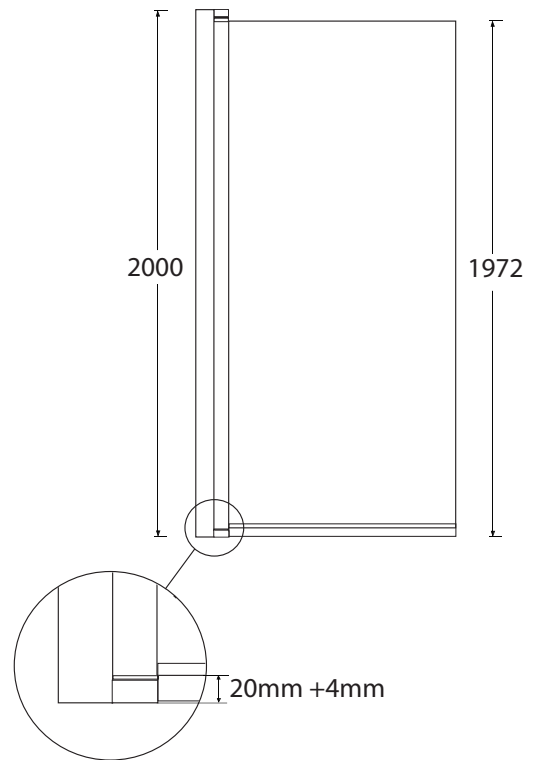

Hafa®

IglooPro™ U

145 04 80

a (mm)	b (mm)
226	989
366	955
500	900
622	825
732	732
825	622
900	500
955	366
989	226