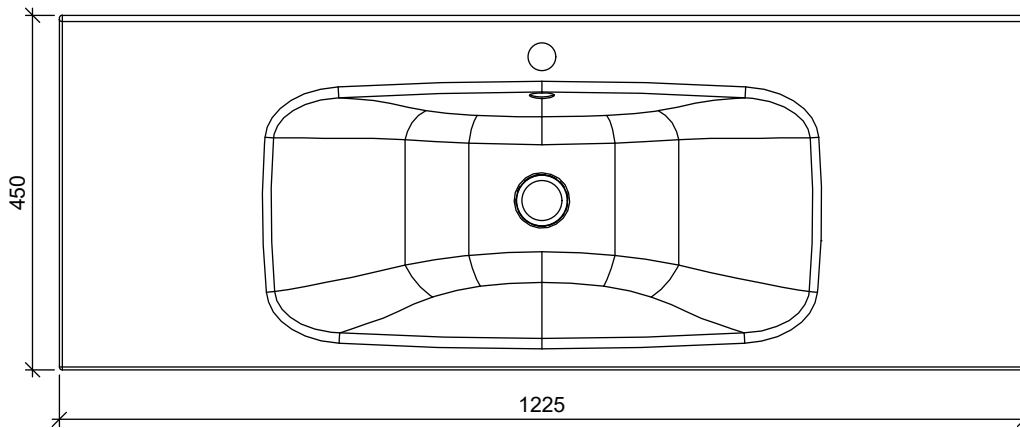

B-B

A-A

Osa	Piirustusnumero Tavaratunnus	Osan tai kokoonpanoryhmän kuvaus	Standardi tai luettelo	Muoto, malli Lajimerkki	Määrä	Laatu	Kpl
Yleistoleranssit		Mittakaava	Tuote	ALLASKAAPPI	STELLA ALLASKAAPPI		
Massa	kg	1:10	Liittyy		2 LAATIKKOA		
Suunn	2019-11-01 JS		Projekti	ALLASKAAPIT	Ent.		
Tark.					Uusi		
Hyv.			Runeberginkatu 4 C 00100 Helsinki	Puh: 010 217 2300 Fax: 010 217 2301	MSL1225450K		