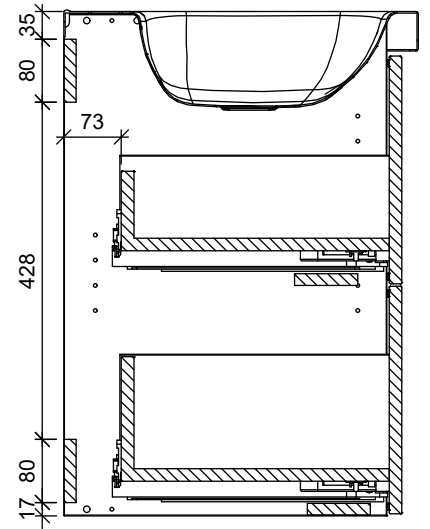

B-B

A-A

Osa	Piirustusnumero Tavaratunnus	Osan tai kokoonpanoryhmän kuvaus	Standardi tai luettelo	Muoto, malli Lajimerkki	Määrä	Laatu	Kpl
Yleistoleranssit		Mittakaava	Tuote	ALLASKAAPPI	STELLA ALLASKAAPPI		
Massa	kg	1:10	Liittyy		2 LAATIKKOA		
Suunn	2019-11-01 JS		Projekti	ALLASKAAPIT	Ent.		
Tark.					Uusi		
Hyv.			Runeberginkatu 4 C 00100 Helsinki	Puh: 010 217 2300 Fax: 010 217 2301	MSL1225450K		