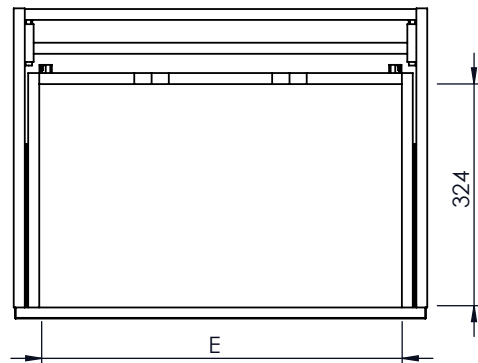

Hafa® GO 600, 800, 1000

Art.nr 1580010, 1580011, 1580020, 1580021, 1580030, 1580031

	600	800	1000
A	600	800	1000
B	568	768	968
C	533	733	933
D	455	655	855
E	526	726	926

[mm]

TOP

SIDE

BACK

2016-11-29