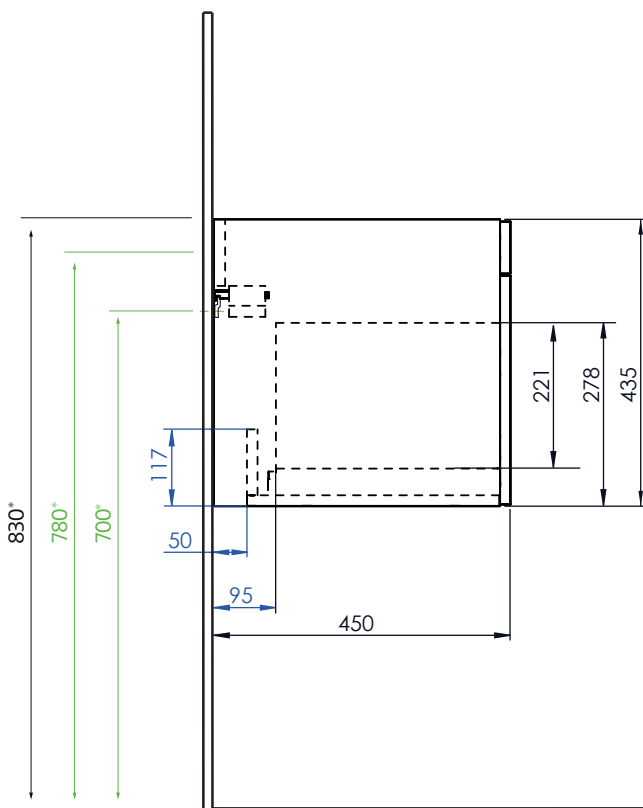

Hafa® GO 600, 800, 1000

Art.nr 1580010, 1580011, 1580020, 1580021, 1580030, 1580031

	600	800	1000
A	600	800	1000
B	568	768	968
C	533	733	933
D	455	655	855
E	526	726	926

[mm]

TOP

SIDE

BACK

2016-11-29