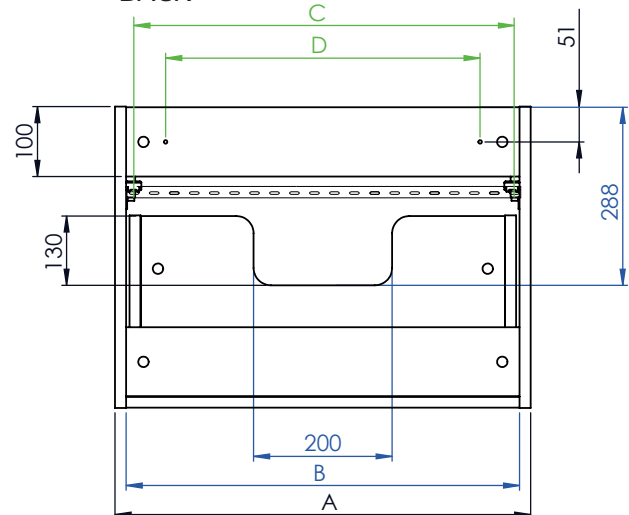

Hafa® GO 600, 800, 1000

Art.nr 1580010, 1580011, 1580020, 1580021, 1580030, 1580031

	600	800	1000
A	600	800	1000
B	568	768	968
C	533	733	933
D	455	655	855
E	526	726	926

[mm]

TOP

SIDE

BACK

2016-11-29