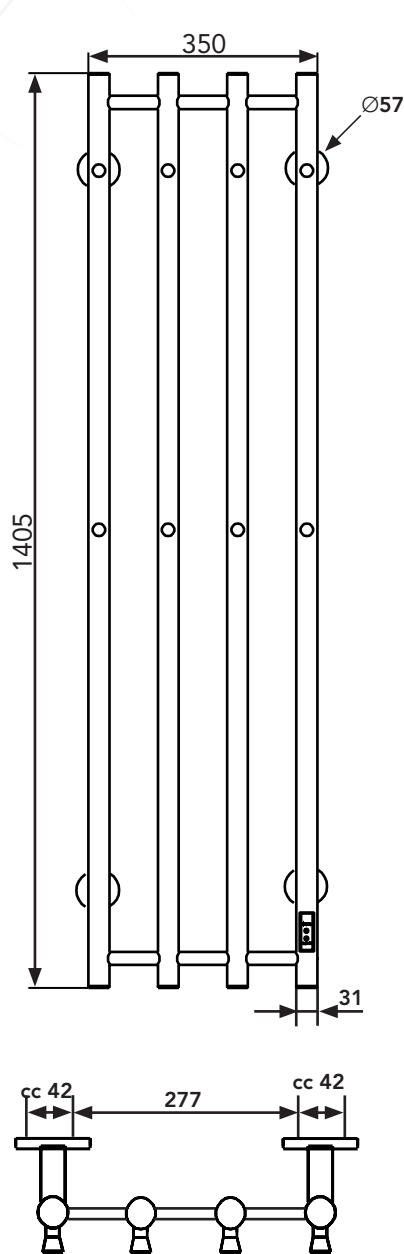

# LOD 4 RÖR

Art nr: 40942216, 40942217

SE: Borra aldrig hål i väggen utan att först ha kontrollerat måtten på det aktuella exemplaret.

NO: Bor aldri hull i veggen uten å først kontrollere dimensjonene av den nåværende element.

DK: Bor aldrig huller i væggen uden først at kontrollere dimensionerne af den nuværende vare.

FI: Ennen poraamista-tarkistathan reikien mittasuhteet tuotteestasi.

GB: Before drilling any holes to the wall always check the position for the fixtures for the product itself.