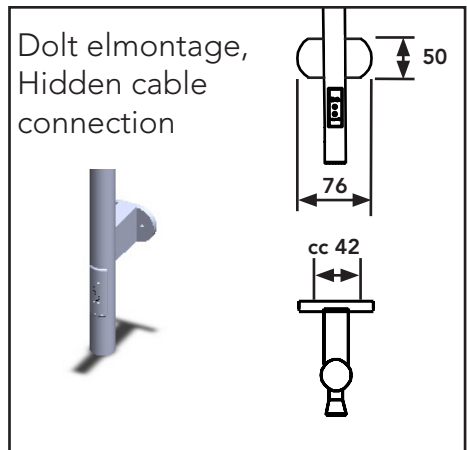

# LOD 4 RÖR

Art nr: 40942216, 40942217

SE: Borra aldrig hål i väggen utan att först ha kontrollerat måtten på det aktuella exemplaret.

NO: Bor aldri hull i veggen uten å først kontrollere dimensjonene av den nåværende element.

DK: Bor aldrig huller i væggen uden først at kontrollere dimensionerne af den nuværende vare.

FI: Ennen poraamista-tarkistathan reikien mittasuhteet tuotteestasi.

GB: Before drilling any holes to the wall always check the position for the fixtures for the product itself.