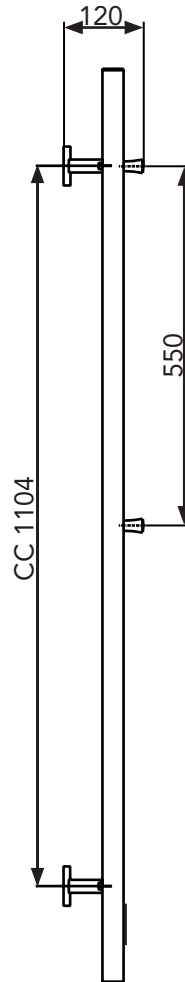

# LOD 4 RÖR

Art nr: 40942216, 40942217

SE: Borra aldrig hål i väggen utan att först ha kontrollerat måtten på det aktuella exemplaret.

NO: Bor aldri hull i veggen uten å først kontrollere dimensjonene av den nåværende element.

DK: Bor aldrig huller i væggen uden først at kontrollere dimensionerne af den nuværende vare.

FI: Ennen poraamista-tarkistathan reikien mittasuhteet tuotteestasi.

GB: Before drilling any holes to the wall always check the position for the fixtures for the product itself.