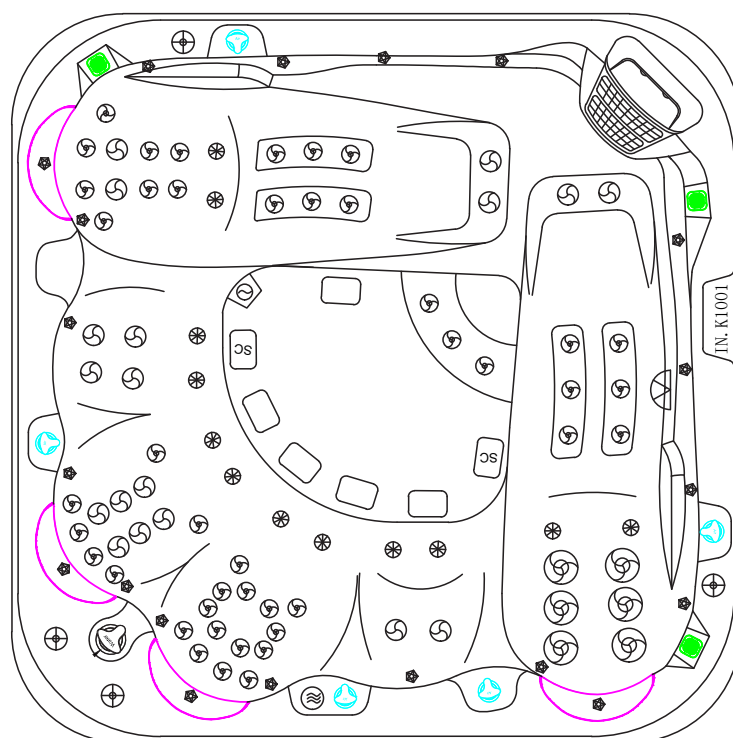

3. Munstycken och belysning

Symbol	Art.nr.	Benämning	Antal
	127158	Munstycke Roterande Dubbel Swebad 127mm	6
	127156	Munstycke Roterande Dubbel Swebad 76mm	18
	127154	Munstycke Roterande Dubbel Swebad 50mm	43
	124723	Munstycke Luft Swebad	12
	124193	Diskanthögtalare	3
	125967	Reglagevred Swebad 50mm	1
	125965	Effektvred Swebad	5
	125968	In-/Utlopp Swebad 50mm	7
	126524	Tömning Dränering	1
	125969	Aromaterapi Behållare Svart	1
	124874	Belysning Bottenlampa Glasparti	1
	126120	LED Dryckesbricka Swebad	4
	124716	LED Lysdiod Glasparti	16
	91047986	Nackkudde Akvamarin	4