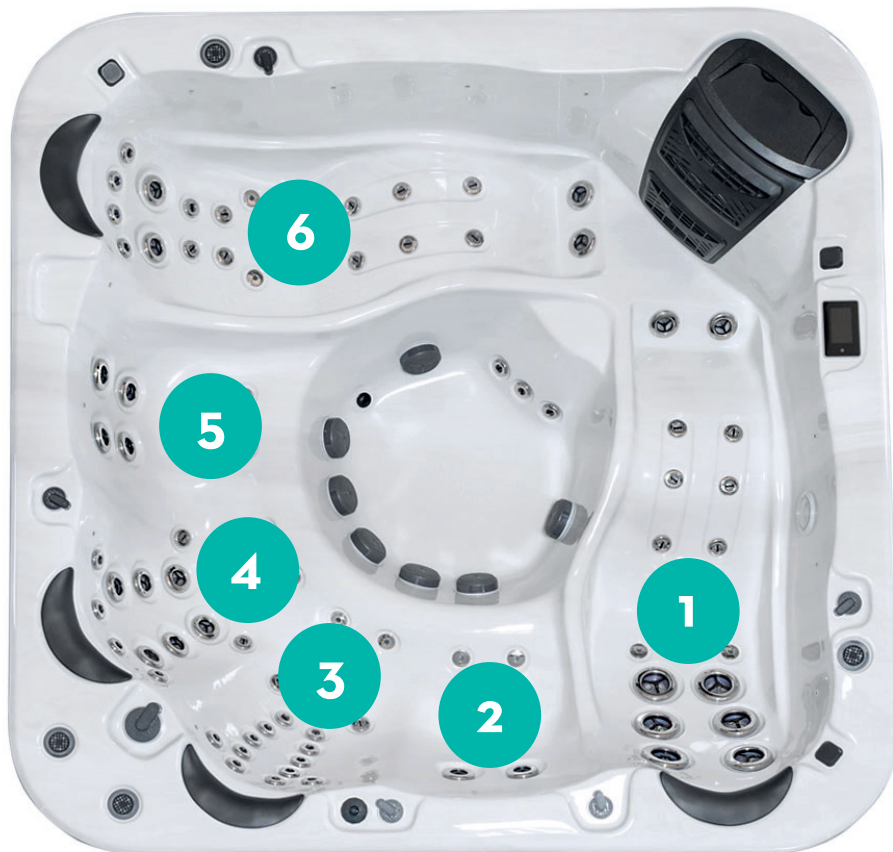

Handboken finns på swebad.se
eller om du skannar QR-koden!

1. Översikt komponenter

OBS! Bilden visar ett exempel på hur det kan se ut bakom serviceluckan. Placering och modell av komponenter kan skilja sig åt beroende på årsmodell och utförande.

1. Ozon-rening
2. Styrenhet inkl. värmare
3. Cirkulationspump
4. Avstängningsventil
5. Jetpump
6. Stomme
7. Ljudsystem via Bluetooth
8. Effektvred
9. Reglagevred
10. Filterhus
11. Inlopp jetpump
12. Utlopp för cirkulation
13. Inlopp för cirkulation
14. Display
15. Vattenjets ben
16. Vattenjets rygg
17. Luftjets
18. LED-belysning
19. Dryckesbricka
20. Aromaterapi
21. Dränering
22. Diskanthögtalare
23. Nackkudde
24. Tömningsventil (beroende på årsmodell)
25. ID-bricka (beroende på årsmodell)
26. ABS-botten

2. Spabadets säten

Spabadets säten har olika massagefunktioner:

1. Ligg lounge, helkroppsmassage rygg och ben, luftmassage.
2. Helryggsmassage, roterande jets, luftmassage.
3. Terapisäte, helryggsmassage, roterande jets, luftmassage.
4. Terapisäte, helryggsmassage, roterande jets, luftmassage.
5. Helryggsmassage, roterande jets, luftmassage.
6. Ligg lounge, helkroppsmassage rygg och ben, luftmassage.