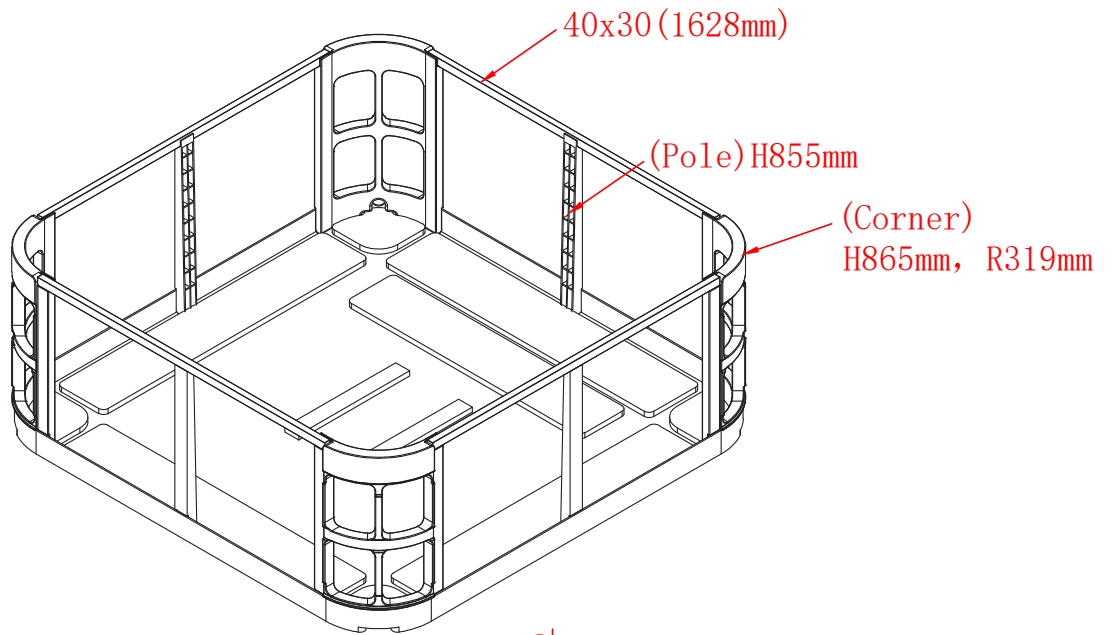

Reservdelar

Nr.	Art.nr.	Benämning
1.	124186	40mm 90 Graders Böj
2.	125394	40mm Backventil
3.	124766	Slang 40mm Flexi
4.	124198	50mm 90 Graders Böj
5.	124767	Slang 50mm Flexi
6.	124748	Luftpump Spanet XS-10b
7.	124789	Ozon T-Koppling
8.	125968	In-/Utlopp Swebad 50mm
9.	126345	Jetpump LX LP300
10.	125396	Tömningsventil
11.	124302	50mm>40mm Förminskare
12.	126524	Tömning Dränering
13.	124753	Cirkulationspump LX WTC50M
19.	125978	Infästning Filter Camlock Swebad
21.	124291	50mm T-Koppling
22.	0610-221045-338	Styrenhet Gecko YE5
26.	124324	40mm Avstängningsventil
27.	124323	50mm Avstängningsventil
28.	124321	Slang 22mm Flexi
29.	124835	50mm 4-Port Fördelare

5. Ram och stomme