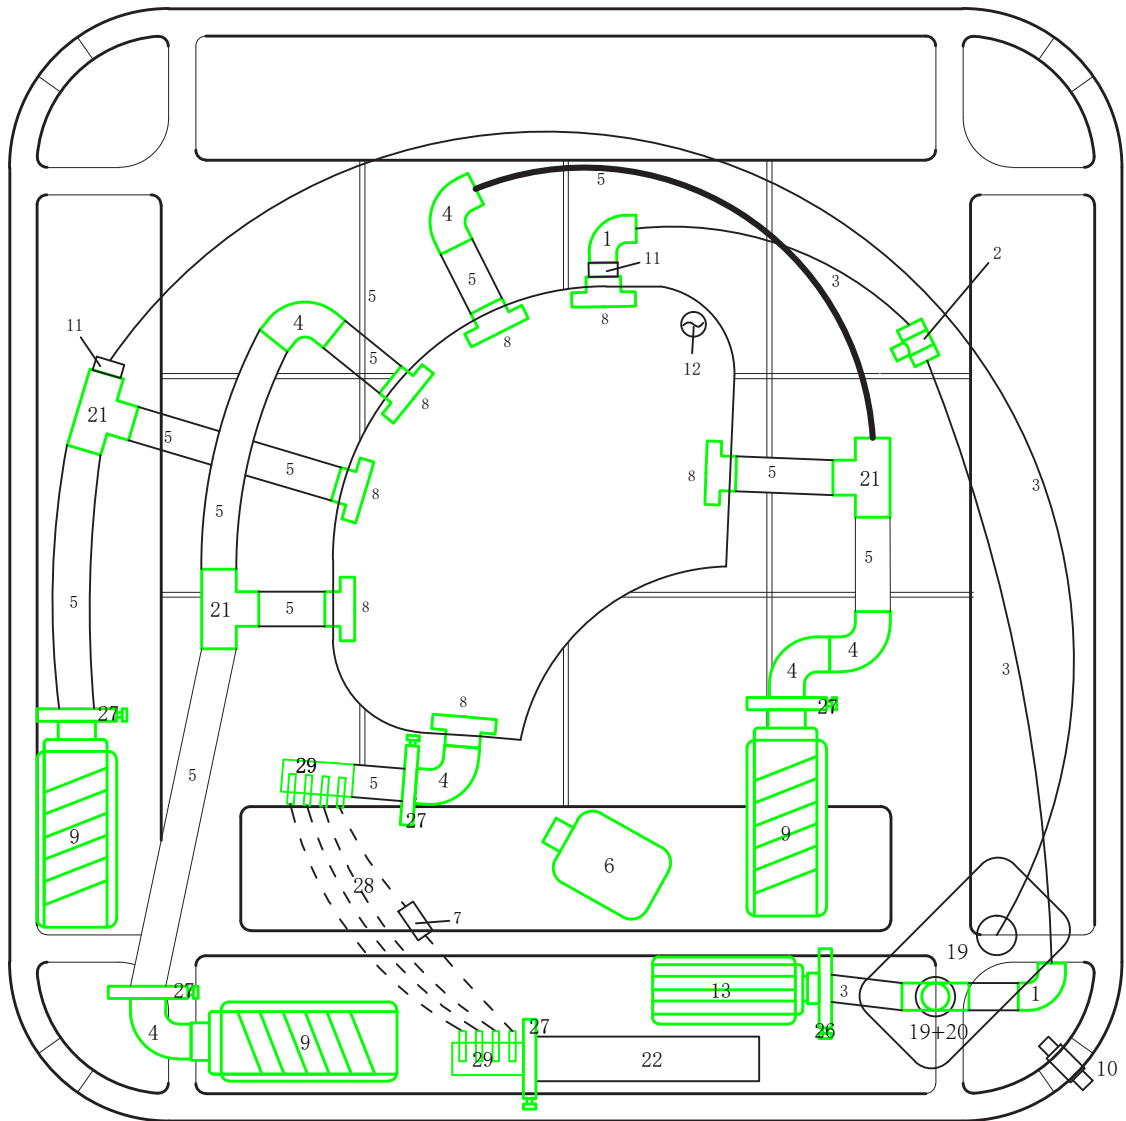

4. Slangsystem

Reservdelar

Nr.	Art.nr.	Benämning
1.	124186	40mm 90 Graders Böj
2.	125394	40mm Backventil
3.	124766	Slang 40mm Flexi
4.	124198	50mm 90 Graders Böj
5.	124767	Slang 50mm Flexi
6.	124748	Luftpump Spanet XS-10b
7.	124789	Ozon T-Koppling
8.	125968	In-/Utlopp Swebad 50mm
9.	126345	Jetpump LX LP300
10.	125396	Tömningsventil
11.	124302	50mm>40mm Förminskare
12.	126524	Tömning Dränering
13.	124753	Cirkulationspump LX WTC50M
19.	125978	Infästning Filter Camlock Swebad
21.	124291	50mm T-Koppling
22.	0610-221045-338	Styrenhet Gecko YE5
26.	124324	40mm Avstängningsventil
27.	124323	50mm Avstängningsventil
28.	124321	Slang 22mm Flexi
29.	124835	50mm 4-Port Fördelare