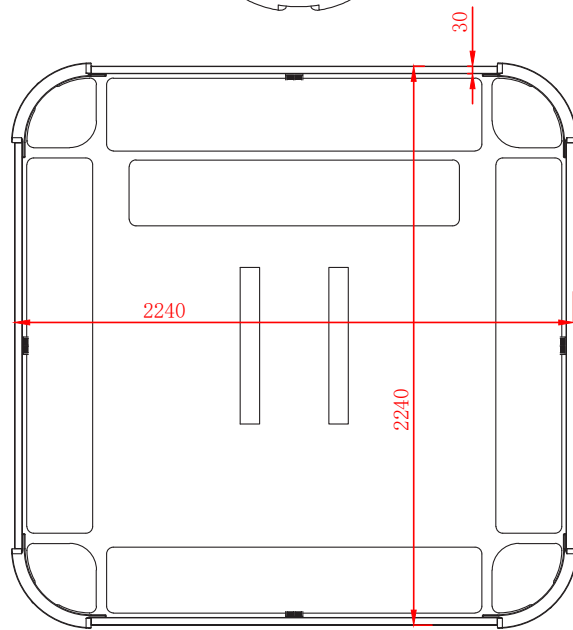

Reservdelar

Nr.	Art.nr.	Benämning
1.	124186	40mm 90 Graders Böj
2.	125394	40mm Backventil
3.	124766	Slang 40mm Flexi
4.	124198	50mm 90 Graders Böj
5.	124767	Slang 50mm Flexi
6.	124748	Luftpump Spanet XS-10b
7.	124789	Ozon T-Koppling
8.	125968	In-/Utlopp Swebad 50mm
9.	126345	Jetpump LX LP300
10.	125396	Tömningsventil
11.	124302	50mm>40mm Förminskare
12.	126524	Tömning Dränering
13.	124753	Cirkulationspump LX WTC50M
19.	125978	Infästning Filter Camlock Swebad
21.	124291	50mm T-Koppling
22.	0610-221045-338	Styrenhet Gecko YE5
26.	124324	40mm Avstängningsventil
27.	124323	50mm Avstängningsventil
28.	124321	Slang 22mm Flexi
29.	124835	50mm 4-Port Fördelare

5. Ram och stomme