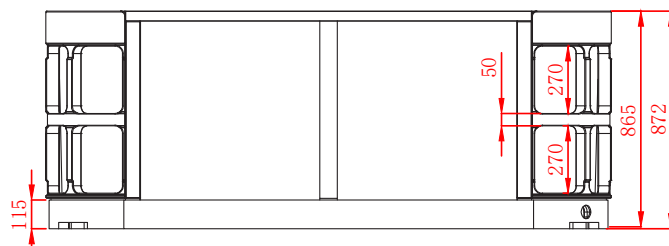

Reservdelar

Nr.	Art.nr.	Benämning
1.	124186	40mm 90 Graders Böj
2.	125394	40mm Backventil
3.	124766	Slang 40mm Flexi
4.	124198	50mm 90 Graders Böj
5.	124767	Slang 50mm Flexi
6.	124748	Luftpump Spanet XS-10b
7.	124789	Ozon T-Koppling
8.	125968	In-/Utlopp Swebad 50mm
9.	126345	Jetpump LX LP300
10.	125396	Tömningsventil
11.	124302	50mm>40mm Förminskare
12.	126524	Tömning Dränering
13.	124753	Cirkulationspump LX WTC50M
19.	125978	Infästning Filter Camlock Swebad
21.	124291	50mm T-Koppling
22.	0610-221045-338	Styrenhet Gecko YE5
26.	124324	40mm Avstängningsventil
27.	124323	50mm Avstängningsventil
28.	124321	Slang 22mm Flexi
29.	124835	50mm 4-Port Fördelare

5. Ram och stomme