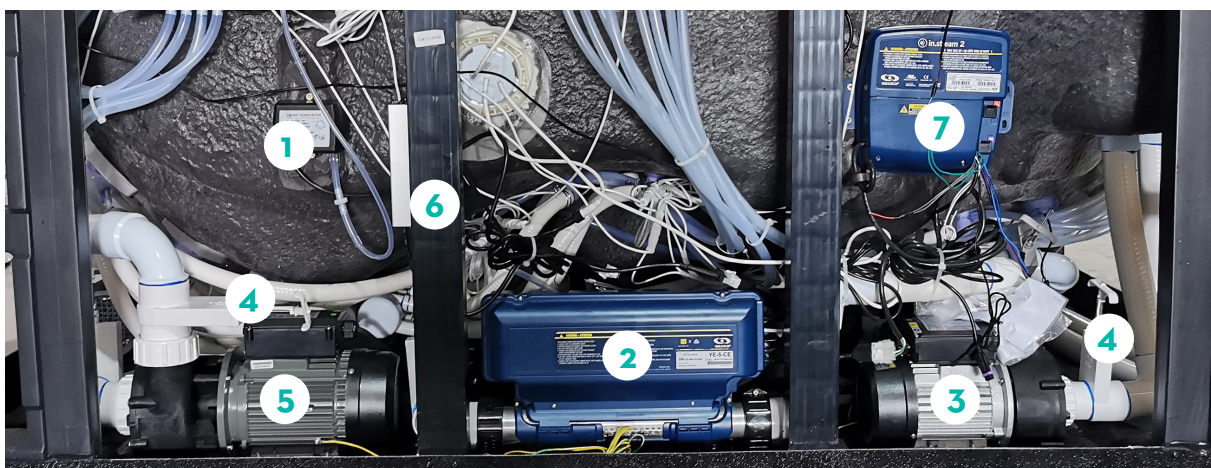

1. Översikt komponenter

OBS! Bilden visar ett exempel på hur det kan se ut bakom serviceluckan. Placering och modell av komponenter kan skilja sig åt beroende på årsmodell och utförande.