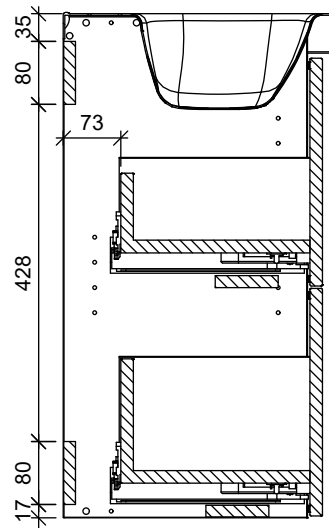

B-B

A-A

Osa	Piirustusnumero Tavaratunnus	Osan tai kokoonpanoryhmän kuvaus	Standardi tai luettelo	Muoto, malli Lajimerkki	Määrä	Laatu	Kpl
Yleistoleranssit		Mittakaava  1:10	Tuote ALLASKAAPPI		STELLA ALLASKAAPPI 2 LAATIKKOA		
Massa  kg			Liittyy				
Suunn 2019-10-31 JS			Projekti ALLASKAAPIT				
Tark.			<b>TEMAL OY</b> Runeberginkatu 4 C Puh: 010 217 2300 00100 Helsinki Fax: 010 217 2301		Ent.	Uusi	<b>MSL575350K</b>
Hyv.							