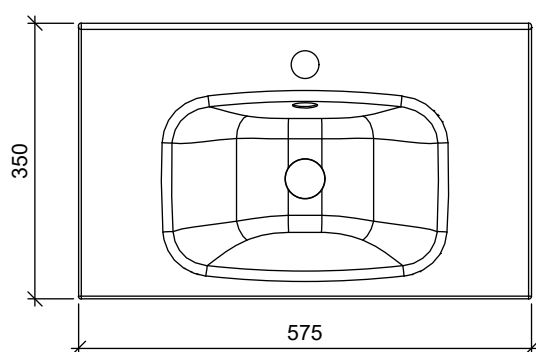

B-B

A-A

Osa	Piirustusnumero Tavaratunnus	Osan tai kokoonpanoryhmän kuvaus	Standardi tai luettelo	Muoto, malli Lajimerkki	Määrä	Laatu	Kpl
Yleistoleranssit		Mittakaava  1:10	Tuote ALLASKAAPPI		STELLA ALLASKAAPPI 2 LAATIKKOA		
Massa  kg			Liittyy				
Suunn 2019-10-31 JS			Projekti ALLASKAAPIT				
Tark.			<b>TEMAL OY</b> Runeberginkatu 4 C Puh: 010 217 2300 00100 Helsinki Fax: 010 217 2301		Ent.	Uusi	<b>MSL575350K</b>
Hyv.							