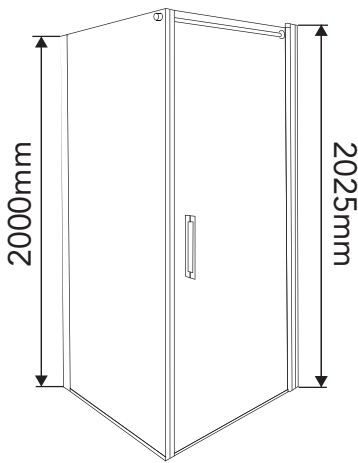

## FROST CONCEPT

Model	A	B	C
<b>700x900</b>	730 - 740mm	885 - 905mm	1130 - 1135mm
<b>800x800</b>	830 - 840mm	785 - 805mm	1113 - 1128mm
<b>800x900</b>	830 - 840mm	885 - 905mm	1185 - 1200mm
<b>900x700</b>	930 - 940mm	685 - 705mm	1130 - 1135mm
<b>900x800</b>	930 - 940mm	785 - 805mm	1185 - 1200mm
<b>900x900</b>	930 - 940mm	885 - 905mm	1255 - 1270mm
<b>1150x900</b>	1184 - 1194mm	885 - 905mm	1464 - 1472mm