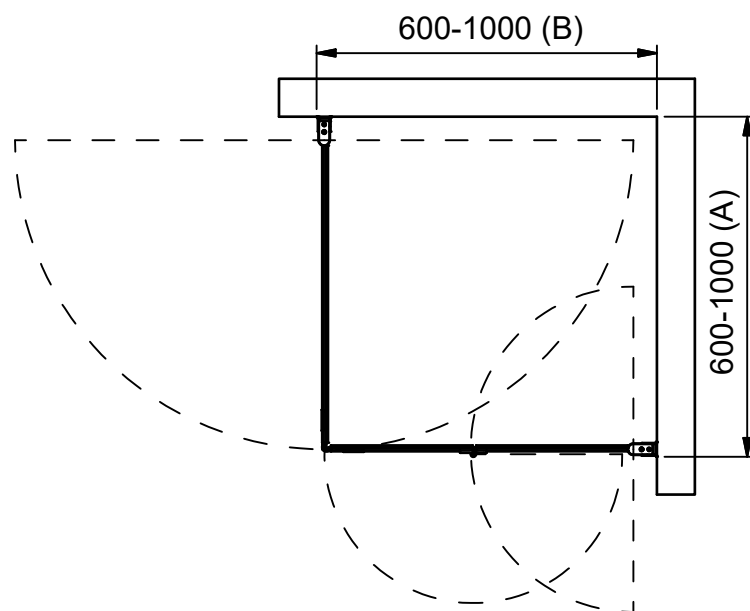

( 1 : 20 )

**INR**

Beskrivning  
LINC 66I FLEX, CIRCLE, Höger

Ritad av  
MSN  
Datum  
2021-01-29

Ritningsnr  
29197.01  
Revision  
B