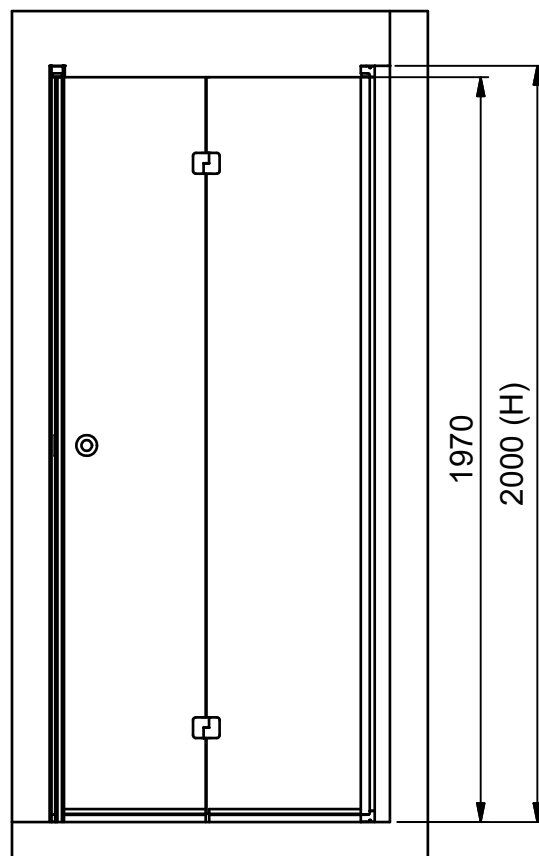

( 1 : 20 )

**INR**

Beskrivning  
LINC 66I FLEX, CIRCLE, Höger

Ritad av  
MSN  
Datum  
2021-01-29

Ritningsnr  
29197.01  
Revision  
B