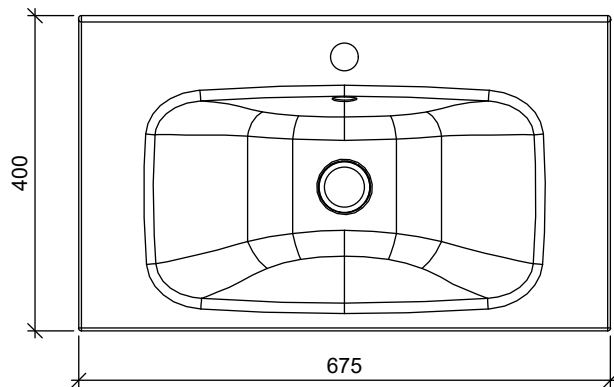

B-B

A-A

Osa	Piirustusnumero Tavaratunnus	Osan tai kokoonpanoryhmän kuvaus	Standardi tai luettelo	Muoto, malli Lajimerkki	Määrä	Laatu	Kpl
Yleistoleranssit		Mittakaava	Tuote	STELLA ALLASKAAPPI			
Massa		1:10	ALLASKAAPPI				
Suunn	2019-10-31 JS		Liittyy	2 LAATIKKOA			
Tark.			Projekti	Ent.			
Hyv.			ALLASKAAPIT	Uusi			
			TEMAL OY	MSL675400K			
			Runeberginkatu 4 C Puh: 010 217 2300 00100 Helsinki Fax: 010 217 2301				