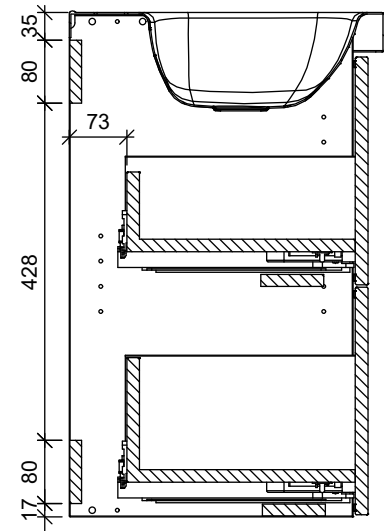

B-B

A-A

Osa	Piirustusnumero Tavaratunnus	Osan tai kokoonpanoryhmän kuvaus	Standardi tai luettelo	Muoto, malli Lajimerkki	Määrä	Laatu	Kpl
Yleistoleranssit		Mittakaava	Tuote	STELLA ALLASKAAPPI			
Massa		1:10	ALLASKAAPPI				
Suunn	2019-10-31 JS		Liittyy	2 LAATIKKOA			
Tark.			Projekti	Ent.			
Hyv.			ALLASKAAPIT	Uusi			
			TEMAL OY	MSL675400K			
			Runeberginkatu 4 C Puh: 010 217 2300 00100 Helsinki Fax: 010 217 2301				