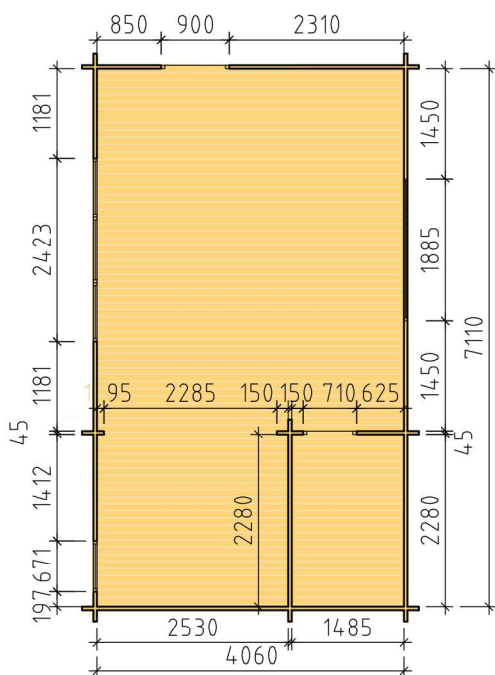

BASECO

Ammarnäsvägen 924 31 Sorsele
Tel: 0952-55010
Fax: 0952-10643
Mail: fritid@baseco.se

Stensund stuga 30m² med loft
Skala 1:100

Sida 1:2

LOFT

BASECO

Ammarnäsvägen 924 31 Sorsele
 Tel: 0952-55010
 Fax: 0952-10643
 Mail: fritid@baseco.se

Stensund stuga 30m² med loft
 Skala 1:100

Sida 2:2