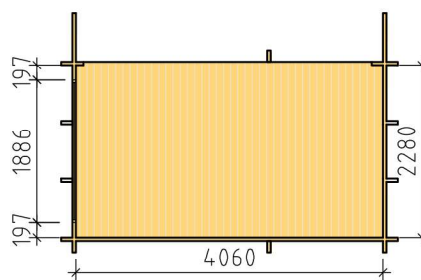

BASECO

Ammarnäsvägen 924 31 Sorsele
Tel: 0952-55010
Fax: 0952-10643
Mail: fritid@baseco.se

Stensund stuga 30m² med loft
Skala 1:100

Sida 1:2

LOFT

BASECO

Ammarnäsvägen 924 31 Sorsele
 Tel: 0952-55010
 Fax: 0952-10643
 Mail: fritid@baseco.se

Stensund stuga 30m² med loft
 Skala 1:100

Sida 2:2