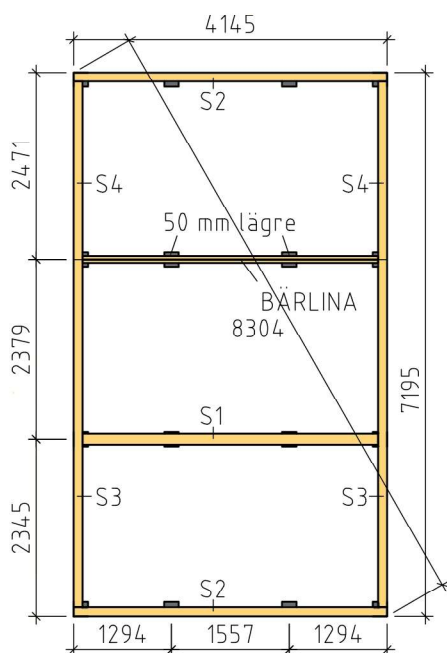

BASECO

Ammarnäsvägen 924 31 Sorsele
Tel: 0952-55010
Fax: 0952-10643
Mail: fritid@baseco.se

Stensund stuga 30m² med loft
Skala 1:100

Sida 1:2

LOFT

BASECO

Ammarnäsvägen 924 31 Sorsele
 Tel: 0952-55010
 Fax: 0952-10643
 Mail: fritid@baseco.se

Stensund stuga 30m² med loft
 Skala 1:100

Sida 2:2