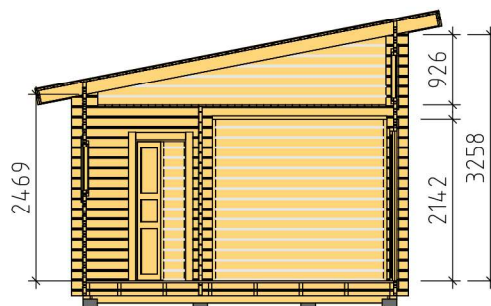

BASECO

Ammarnäsvägen 924 31 Sorsele
Tel: 0952-55010
Fax: 0952-10643
Mail: fritid@baseco.se

Stensund stuga 30m² med loft
Skala 1:100

Sida 1:2

LOFT

BASECO

Ammarnäsvägen 924 31 Sorsele
 Tel: 0952-55010
 Fax: 0952-10643
 Mail: fritid@baseco.se

Stensund stuga 30m² med loft
 Skala 1:100

Sida 2:2