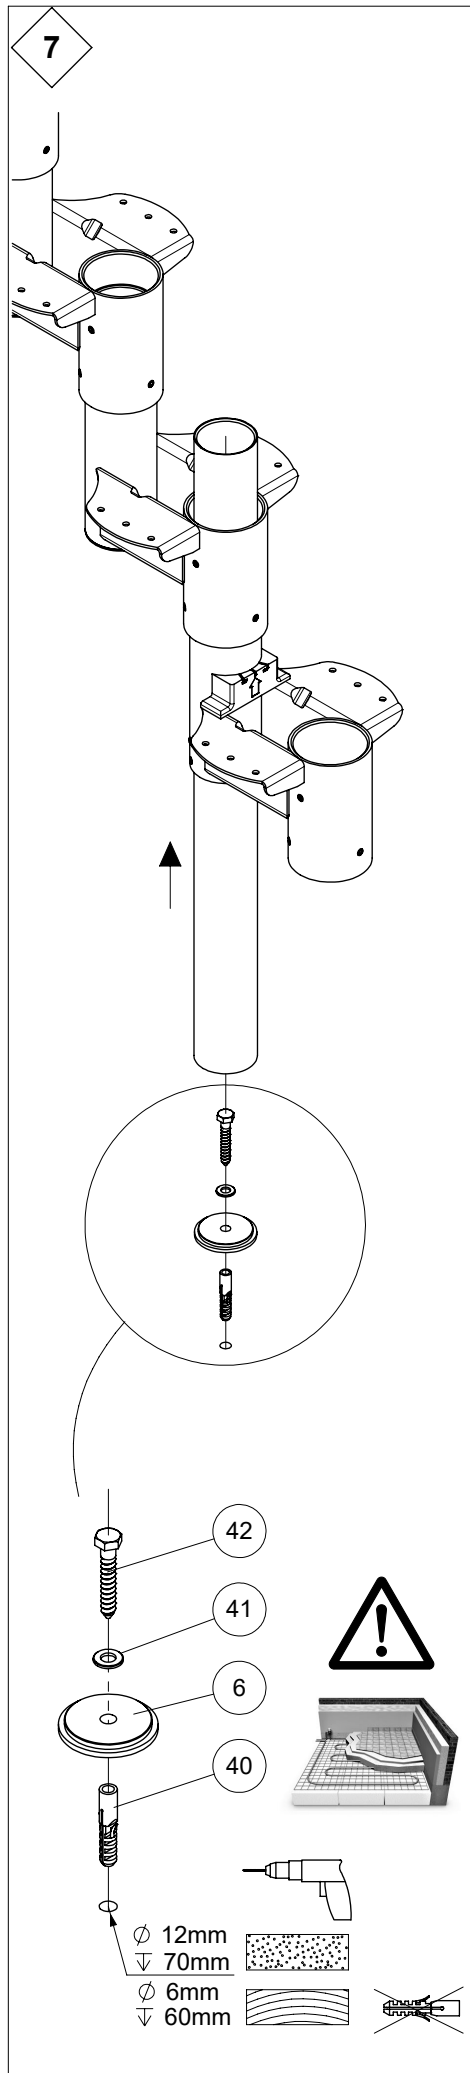

Tools not included!

Werkzeuge nicht enthalten!

Gereedschap niet inbegrepen!

Outils non inclus!

Værktøj ikke inkluderet!

TX25  
TX30  
PZ2

∅ 3mm ∅ 6mm  
∅ 4mm ∅ 12mm  
∅ 6mm  
∅ 8mm  
∅ 10mm

3mm  
4mm  
6mm

16mm

L

R

$$S = \frac{H}{T + 1}$$

min S	max S
185 mm	225 mm

Example / Beispiel / Voorbeeld / Example / Eksempel:  
H: 2400 mm, T: 11 st(pcs)

$$S = \frac{2400 \text{ mm}}{11 + 1} = 200 \text{ mm}$$

T	min H	max H
9	1850 mm	2250 mm
10	2035 mm	2475 mm
11	2220 mm	2700 mm
12	2405 mm	2925 mm
13	2590 mm	3150 mm
14	2775 mm	3375 mm
15	2960 mm	3600 mm