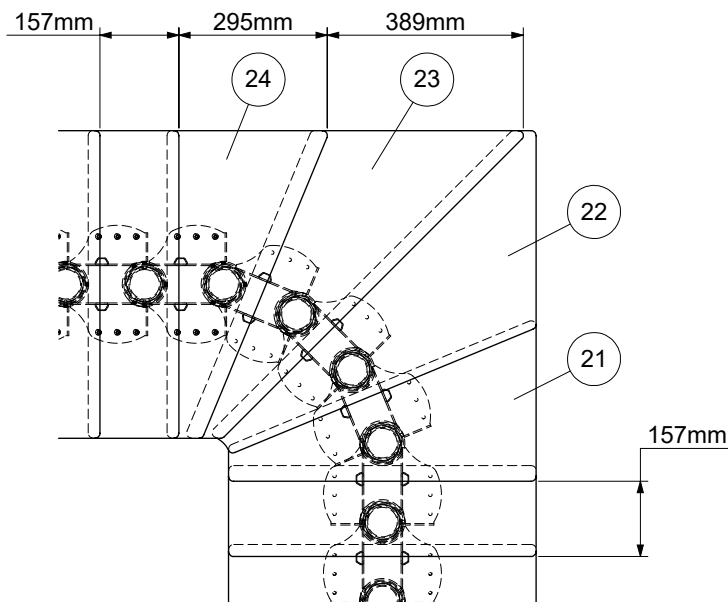

16mm

L

R

$$S = \frac{H}{T + 1}$$

min S	max S
185 mm	225 mm

Example / Beispiel / Voorbeeld / Example / Eksempel:  
H: 2400 mm, T: 11 st(pcs)

$$S = \frac{2400 \text{ mm}}{11 + 1} = 200 \text{ mm}$$

T	min H	max H
9	1850 mm	2250 mm
10	2035 mm	2475 mm
11	2220 mm	2700 mm
12	2405 mm	2925 mm
13	2590 mm	3150 mm
14	2775 mm	3375 mm
15	2960 mm	3600 mm

9

10

18

19

20

21

22

<b>I</b>	Mounting of wallbrackets is optional Die Montage von Wandhalterungen ist optional Montage van muurbeugels is optioneel Le montage de supports muraux est facultatif Montering af vægbeslag er valgfri
<b>L</b>	2 wall brackets in position A or B 2 Wandhalterungen in der Position A oder B 2 muurbeugels in positie A of B 2 supports mural dans la position A ou B 2 vægbeslag i position A eller B
<b>U</b>	4 wall brackets in position A or B 4 Wandhalterungen in der Position A oder B 4 muurbeugels in positie A of B 4 supports mural dans la position A ou B 4 vægbeslag i position A eller B