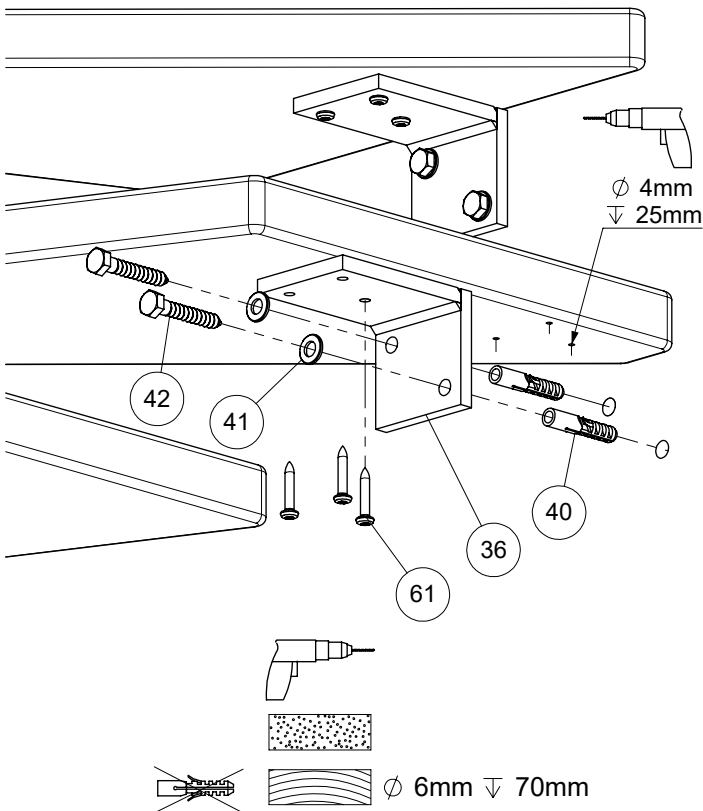

9

10

18

19

20

21

22

<b>I</b>	Mounting of wallbrackets is optional Die Montage von Wandhalterungen ist optional Montage van muurbeugels is optioneel Le montage de supports muraux est facultatif Montering af vægbeslag er valgfri
<b>L</b>	2 wall brackets in position A or B 2 Wandhalterungen in der Position A oder B 2 muurbeugels in positie A of B 2 supports mural dans la position A ou B 2 vægbeslag i position A eller B
<b>U</b>	4 wall brackets in position A or B 4 Wandhalterungen in der Position A oder B 4 muurbeugels in positie A of B 4 supports mural dans la position A ou B 4 vægbeslag i position A eller B

2 wall brackets must be mounted on a 1/4 turn or 4 on a 1/2 turn staircase.

2 Wandhalterungen müssen auf einer 1/4-gewendelten oder 4 auf einer 1/2-gewendelten Treppe montiert werden.

2 muurbeugels moeten gemonteerd worden op een 1/4 draai of 4 op een 1/2 draai trap.