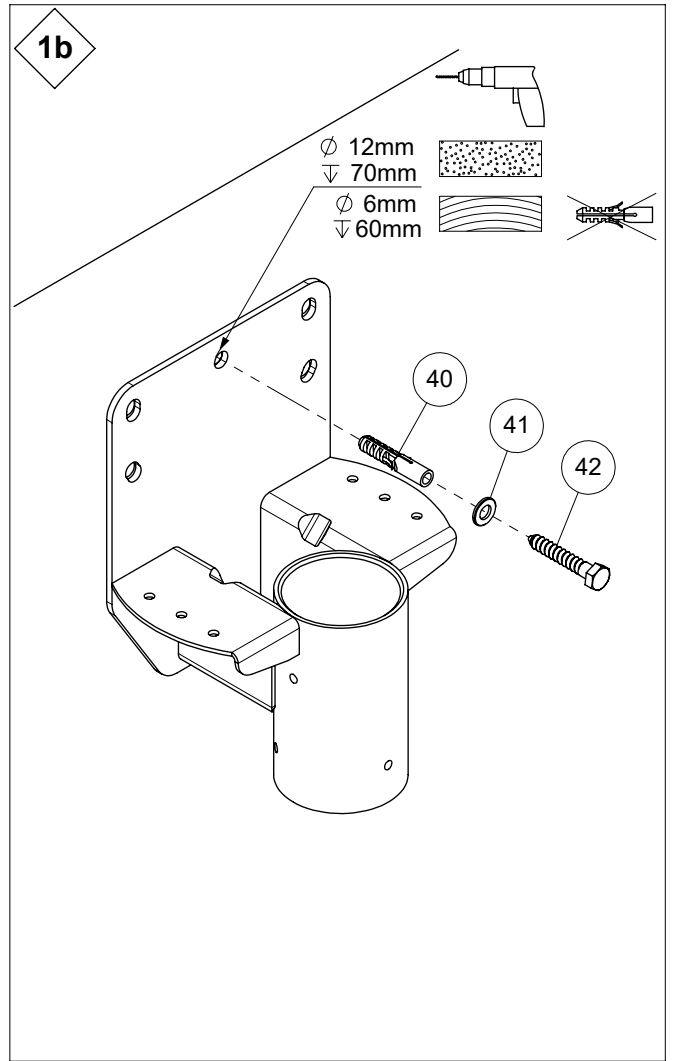

16mm

L

R

$$S = \frac{H}{T + 1}$$

min S	max S
185 mm	225 mm

Example / Beispiel / Voorbeeld / Example / Eksempel:  
H: 2400 mm, T: 11 st(pcs)

$$S = \frac{2400 \text{ mm}}{11 + 1} = 200 \text{ mm}$$

T	min H	max H
9	1850 mm	2250 mm
10	2035 mm	2475 mm
11	2220 mm	2700 mm
12	2405 mm	2925 mm
13	2590 mm	3150 mm
14	2775 mm	3375 mm
15	2960 mm	3600 mm