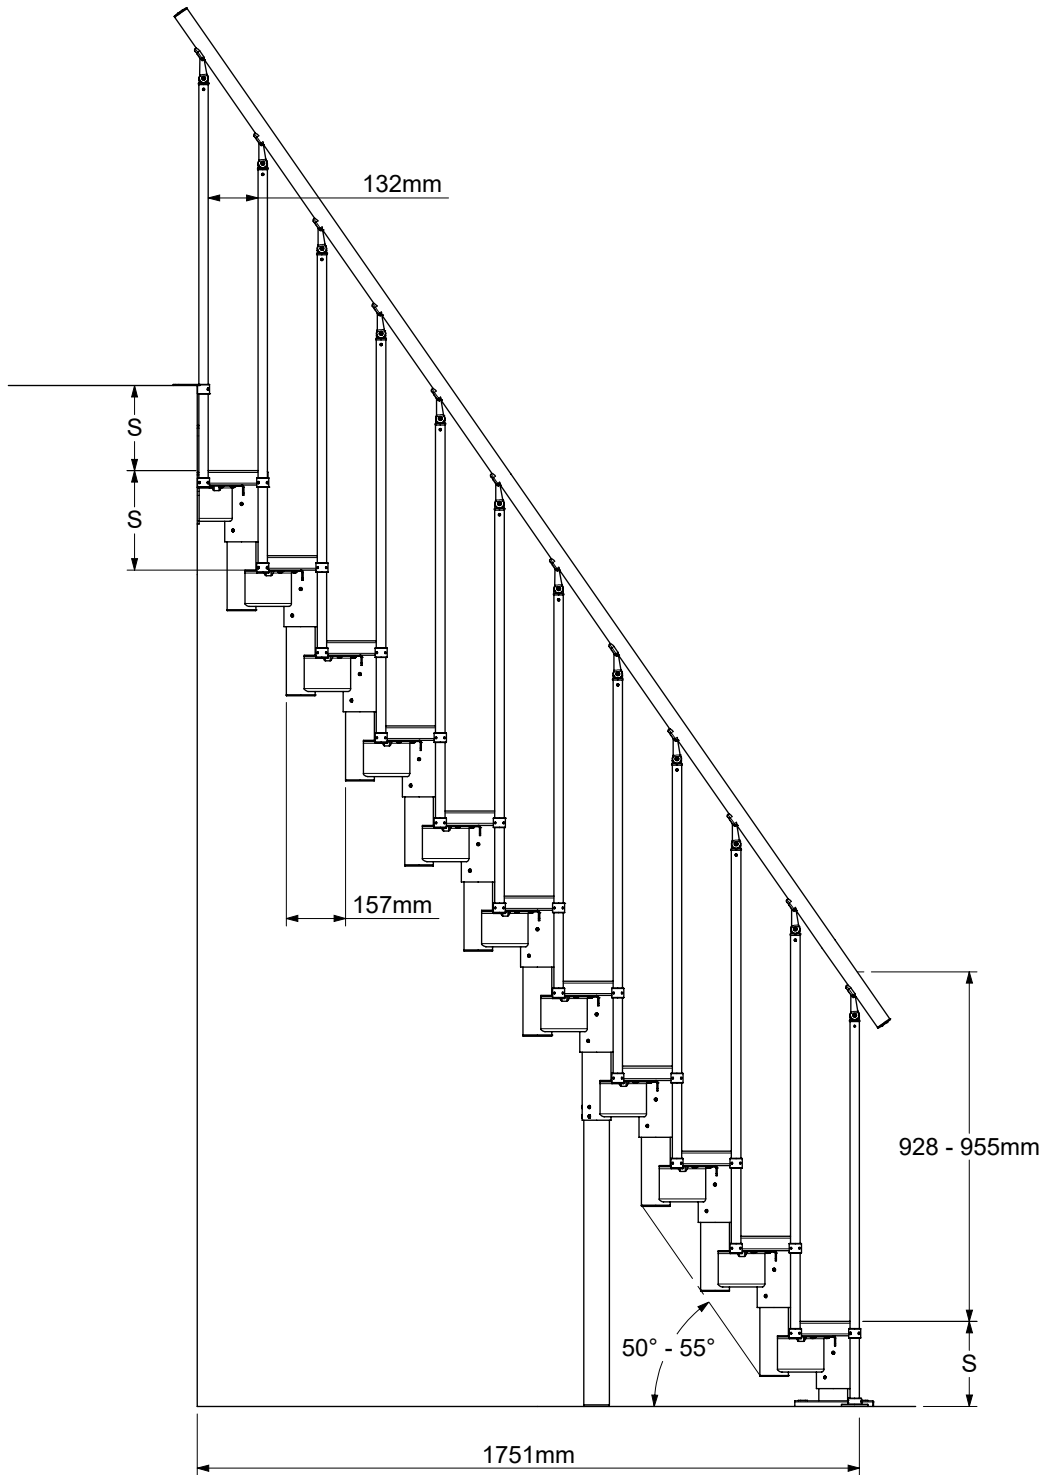

16mm

L

R

$$S = \frac{H}{T + 1}$$

min S	max S
185 mm	225 mm

Example / Beispiel / Voorbeeld / Example / Eksempel:  
H: 2400 mm, T: 11 st(pcs)

$$S = \frac{2400 \text{ mm}}{11 + 1} = 200 \text{ mm}$$

T	min H	max H
9	1850 mm	2250 mm
10	2035 mm	2475 mm
11	2220 mm	2700 mm
12	2405 mm	2925 mm
13	2590 mm	3150 mm
14	2775 mm	3375 mm
15	2960 mm	3600 mm