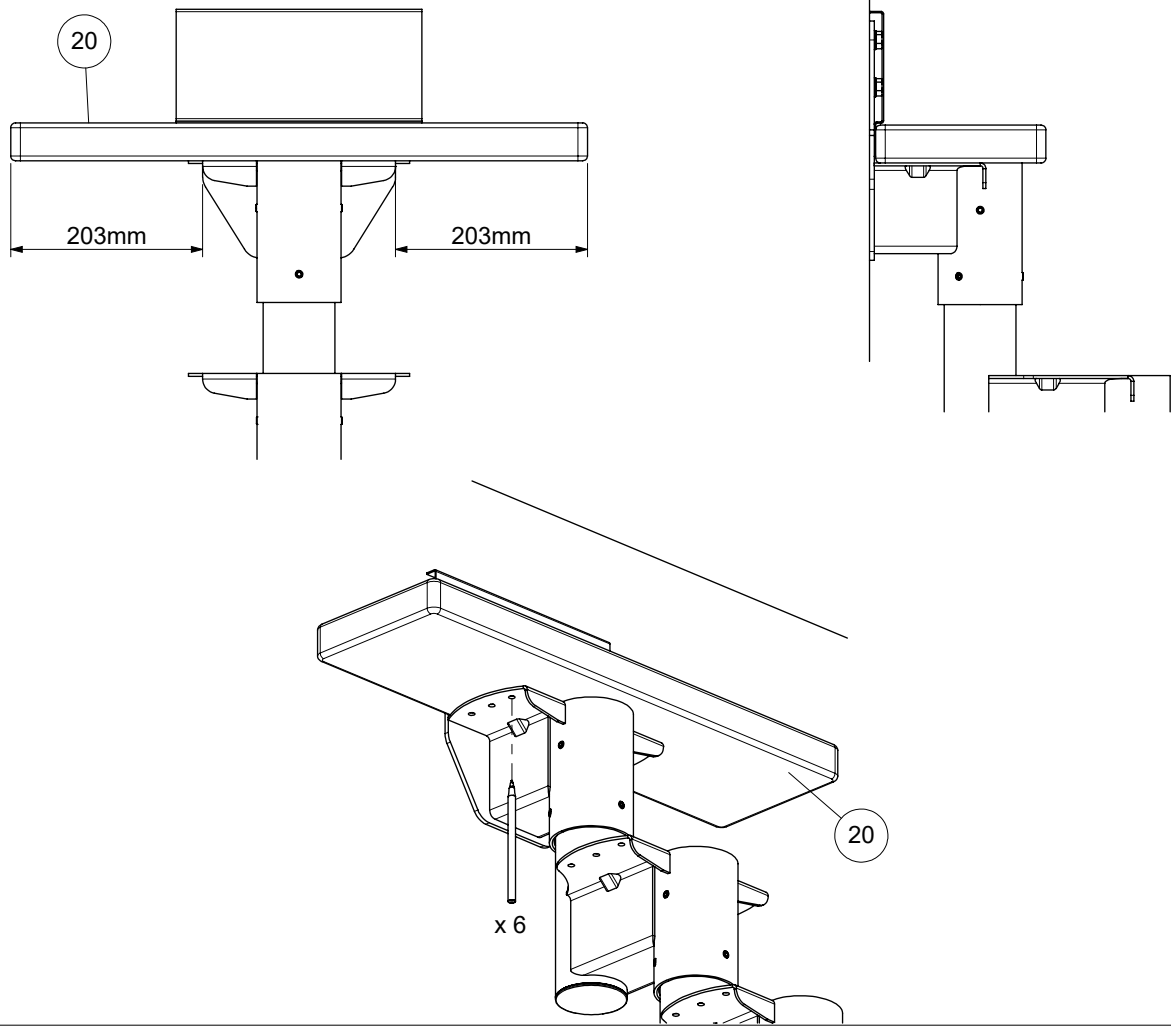

9

10

18

19

20

21

22

<b>I</b>	Mounting of wallbrackets is optional Die Montage von Wandhalterungen ist optional Montage van muurbeugels is optioneel Le montage de supports muraux est facultatif Montering af vægbeslag er valgfri
<b>L</b>	2 wall brackets in position A or B 2 Wandhalterungen in der Position A oder B 2 muurbeugels in positie A of B 2 supports mural dans la position A ou B 2 vægbeslag i position A eller B
<b>U</b>	4 wall brackets in position A or B 4 Wandhalterungen in der Position A oder B 4 muurbeugels in positie A of B 4 supports mural dans la position A ou B 4 vægbeslag i position A eller B

2 wall brackets must be mounted on a 1/4 turn or 4 on a 1/2 turn staircase.

2 Wandhalterungen müssen auf einer 1/4-gewendelten oder 4 auf einer 1/2-gewendelten Treppe montiert werden.

2 muurbeugels moeten gemonteerd worden op een 1/4 draai of 4 op een 1/2 draai trap.