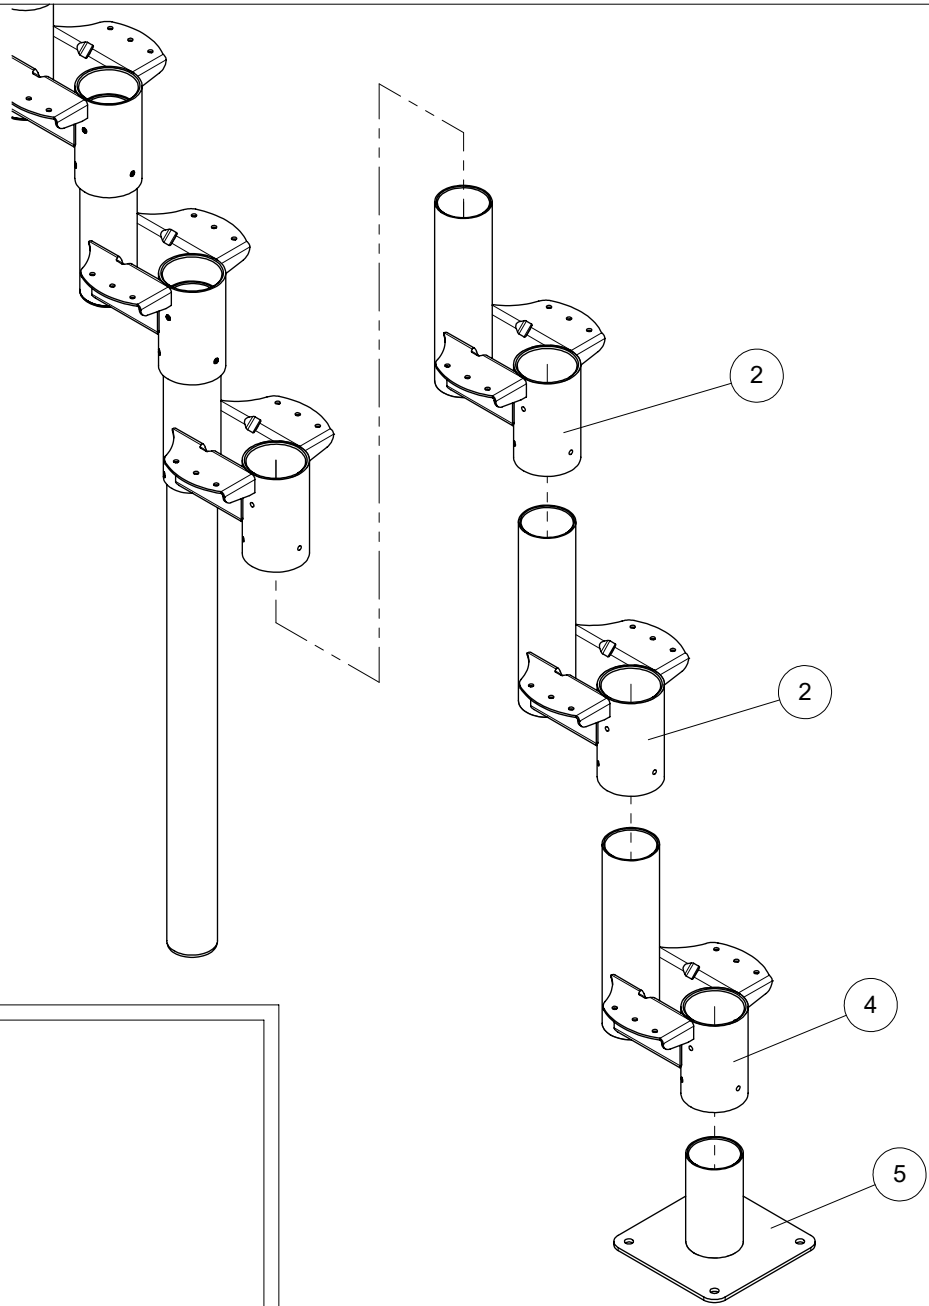

16mm

L

R

$$S = \frac{H}{T + 1}$$

min S	max S
185 mm	225 mm

Example / Beispiel / Voorbeeld / Example / Eksempel:  
H: 2400 mm, T: 11 st(pcs)

$$S = \frac{2400 \text{ mm}}{11 + 1} = 200 \text{ mm}$$

T	min H	max H
9	1850 mm	2250 mm
10	2035 mm	2475 mm
11	2220 mm	2700 mm
12	2405 mm	2925 mm
13	2590 mm	3150 mm
14	2775 mm	3375 mm
15	2960 mm	3600 mm

9

10

18

19

20

21

22

<b>I</b>	Mounting of wallbrackets is optional Die Montage von Wandhalterungen ist optional Montage van muurbeugels is optioneel Le montage de supports muraux est facultatif Montering af vægbeslag er valgfri
<b>L</b>	2 wall brackets in position A or B 2 Wandhalterungen in der Position A oder B 2 muurbeugels in positie A of B 2 supports mural dans la position A ou B 2 vægbeslag i position A eller B
<b>U</b>	4 wall brackets in position A or B 4 Wandhalterungen in der Position A oder B 4 muurbeugels in positie A of B 4 supports mural dans la position A ou B 4 vægbeslag i position A eller B