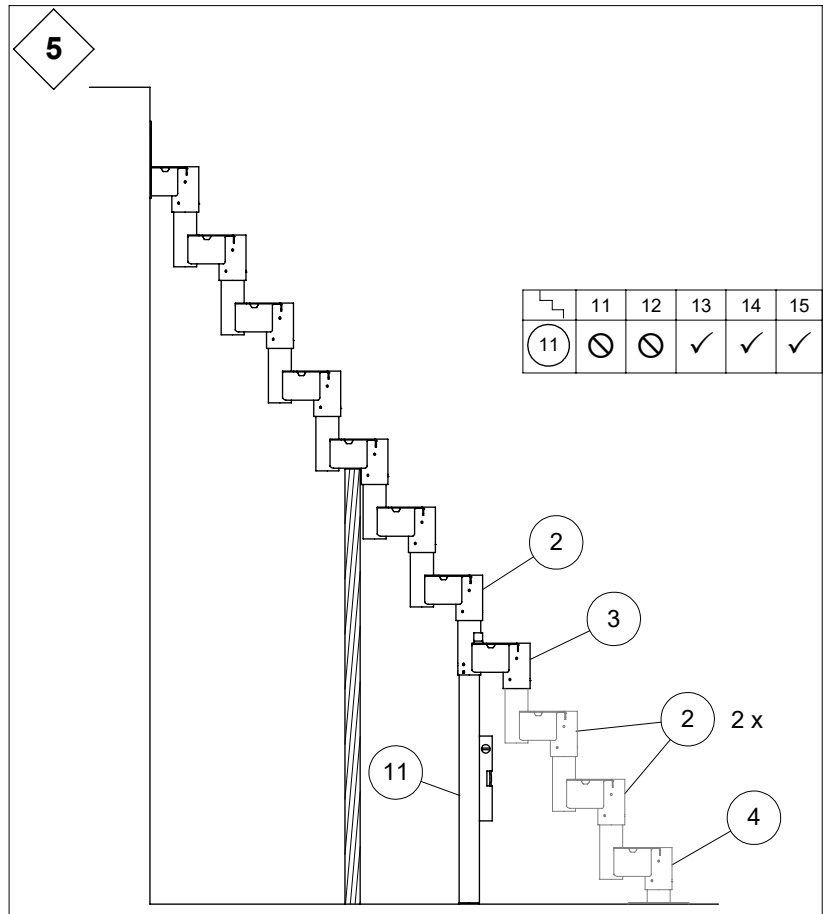

16mm

L

R

$$S = \frac{H}{T + 1}$$

min S	max S
185 mm	225 mm

Example / Beispiel / Voorbeeld / Example / Eksempel:  
H: 2400 mm, T: 11 st(pcs)

$$S = \frac{2400 \text{ mm}}{11 + 1} = 200 \text{ mm}$$

T	min H	max H
9	1850 mm	2250 mm
10	2035 mm	2475 mm
11	2220 mm	2700 mm
12	2405 mm	2925 mm
13	2590 mm	3150 mm
14	2775 mm	3375 mm
15	2960 mm	3600 mm