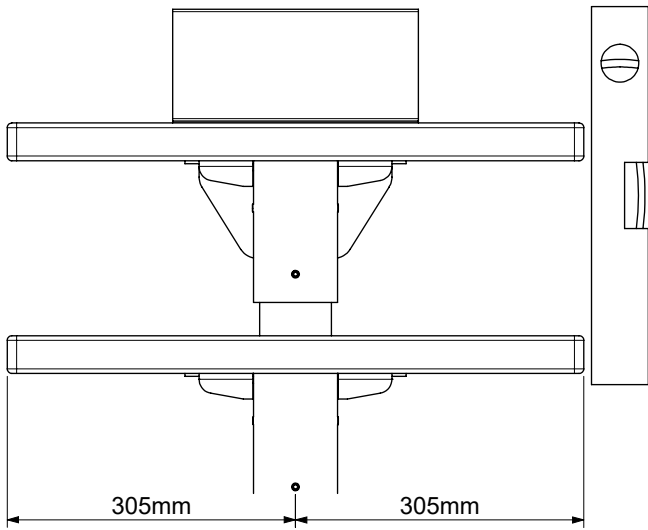

16mm

L

R

$$S = \frac{H}{T + 1}$$

min S	max S
185 mm	225 mm

Example / Beispiel / Voorbeeld / Example / Eksempel:  
H: 2400 mm, T: 11 st(pcs)

$$S = \frac{2400 \text{ mm}}{11 + 1} = 200 \text{ mm}$$

T	min H	max H
9	1850 mm	2250 mm
10	2035 mm	2475 mm
11	2220 mm	2700 mm
12	2405 mm	2925 mm
13	2590 mm	3150 mm
14	2775 mm	3375 mm
15	2960 mm	3600 mm

9

10

18

19

20

21

22

<b>I</b>	Mounting of wallbrackets is optional Die Montage von Wandhalterungen ist optional Montage van muurbeugels is optioneel Le montage de supports muraux est facultatif Montering af vægbeslag er valgfri
<b>L</b>	2 wall brackets in position A or B 2 Wandhalterungen in der Position A oder B 2 muurbeugels in positie A of B 2 supports mural dans la position A ou B 2 vægbeslag i position A eller B
<b>U</b>	4 wall brackets in position A or B 4 Wandhalterungen in der Position A oder B 4 muurbeugels in positie A of B 4 supports mural dans la position A ou B 4 vægbeslag i position A eller B