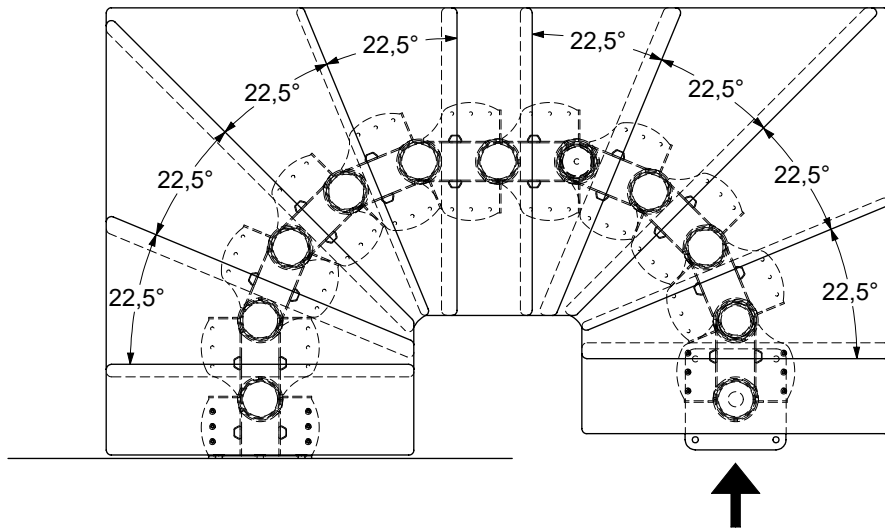

16mm

L

R

$$S = \frac{H}{T + 1}$$

min S	max S
185 mm	225 mm

Example / Beispiel / Voorbeeld / Example / Eksempel:  
H: 2400 mm, T: 11 st(pcs)

$$S = \frac{2400 \text{ mm}}{11 + 1} = 200 \text{ mm}$$

T	min H	max H
9	1850 mm	2250 mm
10	2035 mm	2475 mm
11	2220 mm	2700 mm
12	2405 mm	2925 mm
13	2590 mm	3150 mm
14	2775 mm	3375 mm
15	2960 mm	3600 mm