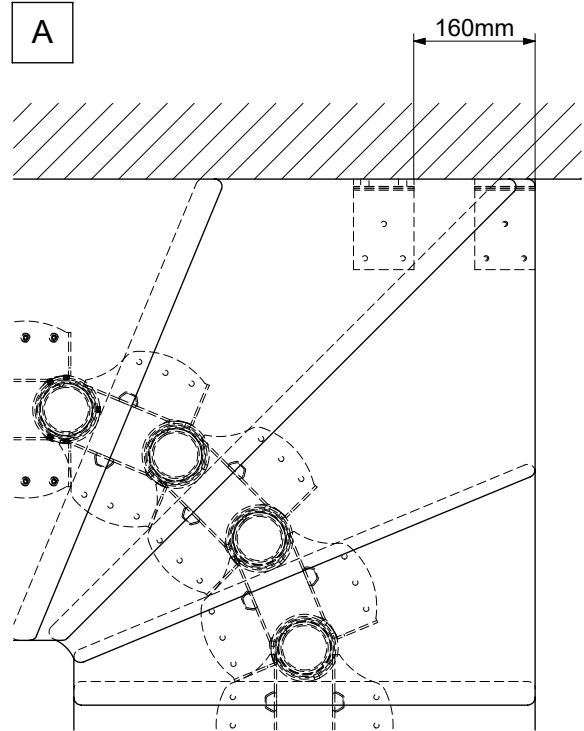

2 wall brackets must be mounted on a 1/4 turn or 4 on a 1/2 turn staircase.

2 Wandhalterungen müssen auf einer 1/4-gewendelten oder 4 auf einer 1/2-gewendelten Treppe montiert werden.

2 muurbeugels moeten gemonteerd worden op een 1/4 draai of 4 op een 1/2 draai trap.

2 supports mural doivent être monté sur un escalier 1/4 ou 4 sur un escalier 1/2 tournant.

2 vægvinkler er påkrævet i en 1/4-svings- eller 4 i en 1/2-svings-trappe.