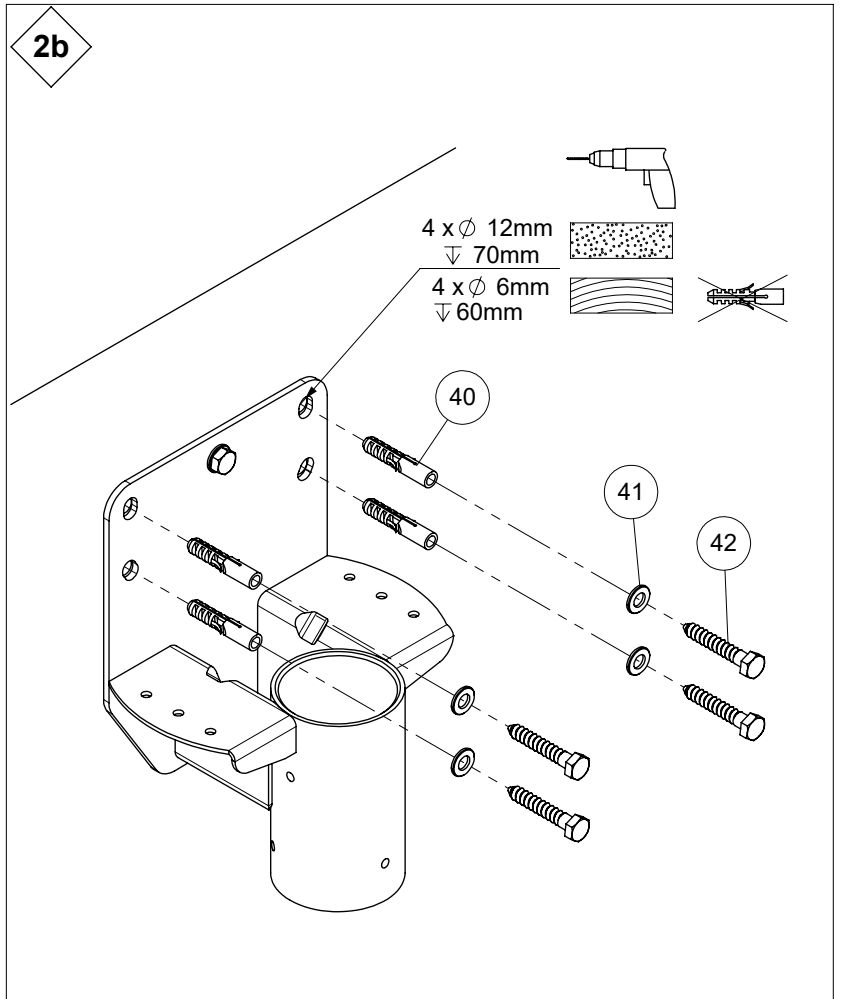

16mm

L

R

$$S = \frac{H}{T + 1}$$

min S	max S
185 mm	225 mm

Example / Beispiel / Voorbeeld / Example / Eksempel:  
H: 2400 mm, T: 11 st(pcs)

$$S = \frac{2400 \text{ mm}}{11 + 1} = 200 \text{ mm}$$

T	min H	max H
9	1850 mm	2250 mm
10	2035 mm	2475 mm
11	2220 mm	2700 mm
12	2405 mm	2925 mm
13	2590 mm	3150 mm
14	2775 mm	3375 mm
15	2960 mm	3600 mm