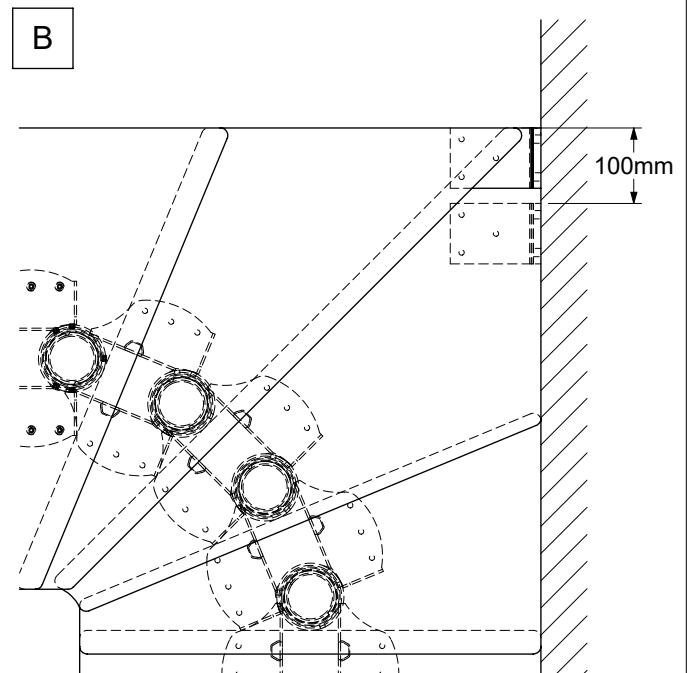

2 wall brackets must be mounted on a 1/4 turn or 4 on a 1/2 turn staircase.

2 Wandhalterungen müssen auf einer 1/4-gewendelten oder 4 auf einer 1/2-gewendelten Treppe montiert werden.

2 muurbeugels moeten gemonteerd worden op een 1/4 draai of 4 op een 1/2 draai trap.

2 supports mural doivent être monté sur un escalier 1/4 ou 4 sur un escalier 1/2 tournant.

2 vægvinkler er påkrævet i en 1/4-svings- eller 4 i en 1/2-svings-trappe.