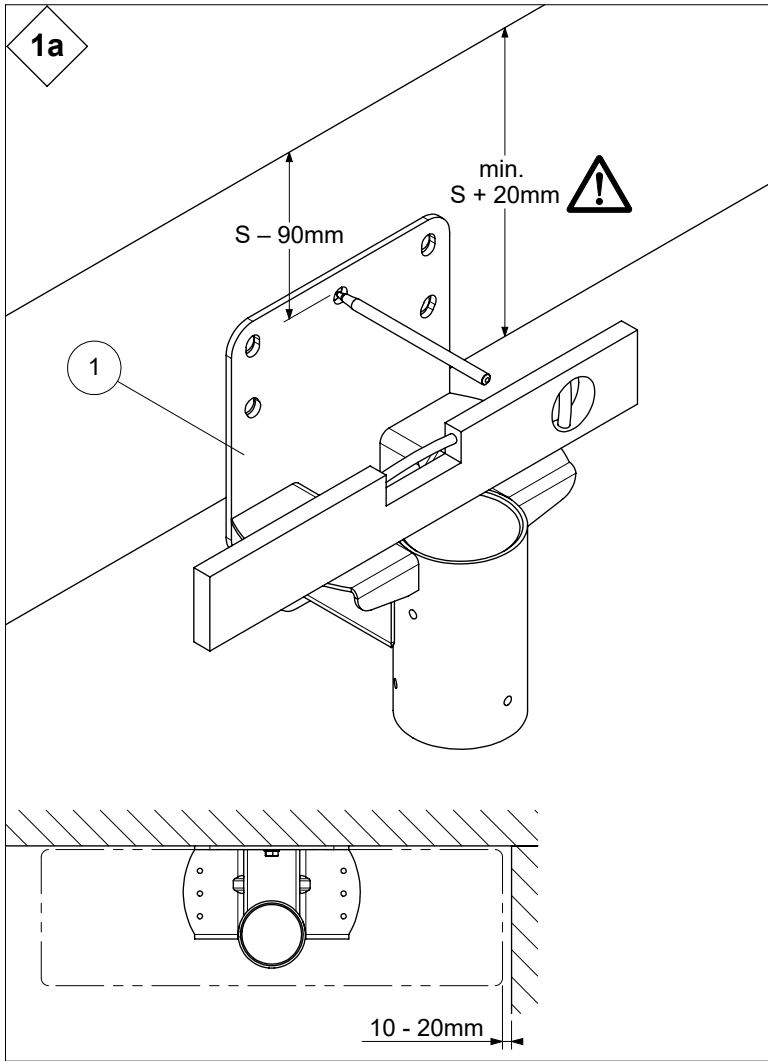

16mm

L

R

$$S = \frac{H}{T + 1}$$

min S	max S
185 mm	225 mm

Example / Beispiel / Voorbeeld / Example / Eksempel:  
H: 2400 mm, T: 11 st(pcs)

$$S = \frac{2400 \text{ mm}}{11 + 1} = 200 \text{ mm}$$

T	min H	max H
9	1850 mm	2250 mm
10	2035 mm	2475 mm
11	2220 mm	2700 mm
12	2405 mm	2925 mm
13	2590 mm	3150 mm
14	2775 mm	3375 mm
15	2960 mm	3600 mm