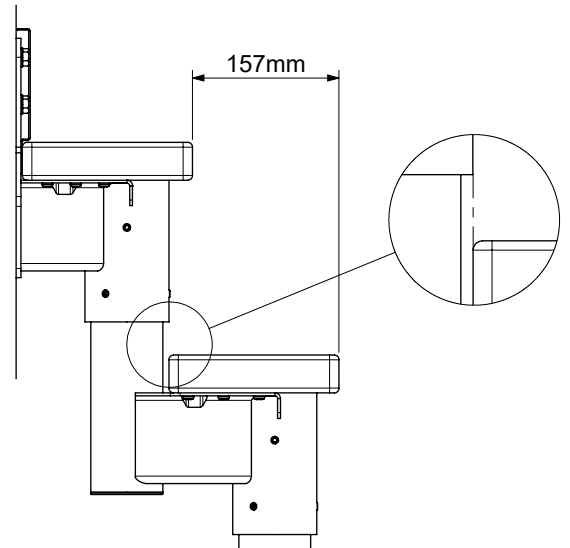

16mm

L

R

$$S = \frac{H}{T + 1}$$

min S	max S
185 mm	225 mm

Example / Beispiel / Voorbeeld / Example / Eksempel:  
H: 2400 mm, T: 11 st(pcs)

$$S = \frac{2400 \text{ mm}}{11 + 1} = 200 \text{ mm}$$

T	min H	max H
9	1850 mm	2250 mm
10	2035 mm	2475 mm
11	2220 mm	2700 mm
12	2405 mm	2925 mm
13	2590 mm	3150 mm
14	2775 mm	3375 mm
15	2960 mm	3600 mm

9

10

18

19

20

21

22

<b>I</b>	Mounting of wallbrackets is optional Die Montage von Wandhalterungen ist optional Montage van muurbeugels is optioneel Le montage de supports muraux est facultatif Montering af vægbeslag er valgfri
<b>L</b>	2 wall brackets in position A or B 2 Wandhalterungen in der Position A oder B 2 muurbeugels in positie A of B 2 supports mural dans la position A ou B 2 vægbeslag i position A eller B
<b>U</b>	4 wall brackets in position A or B 4 Wandhalterungen in der Position A oder B 4 muurbeugels in positie A of B 4 supports mural dans la position A ou B 4 vægbeslag i position A eller B