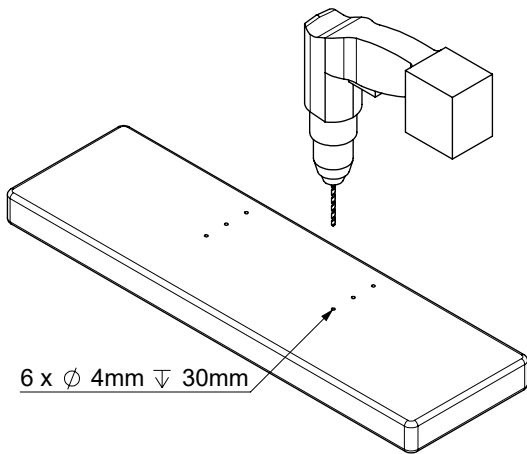

16mm

L

R

$$S = \frac{H}{T + 1}$$

min S	max S
185 mm	225 mm

Example / Beispiel / Voorbeeld / Example / Eksempel:  
H: 2400 mm, T: 11 st(pcs)

$$S = \frac{2400 \text{ mm}}{11 + 1} = 200 \text{ mm}$$

T	min H	max H
9	1850 mm	2250 mm
10	2035 mm	2475 mm
11	2220 mm	2700 mm
12	2405 mm	2925 mm
13	2590 mm	3150 mm
14	2775 mm	3375 mm
15	2960 mm	3600 mm

9

10

18

19

20

21

22

<b>I</b>	Mounting of wallbrackets is optional Die Montage von Wandhalterungen ist optional Montage van muurbeugels is optioneel Le montage de supports muraux est facultatif Montering af vægbeslag er valgfri
<b>L</b>	2 wall brackets in position A or B 2 Wandhalterungen in der Position A oder B 2 muurbeugels in positie A of B 2 supports mural dans la position A ou B 2 vægbeslag i position A eller B
<b>U</b>	4 wall brackets in position A or B 4 Wandhalterungen in der Position A oder B 4 muurbeugels in positie A of B 4 supports mural dans la position A ou B 4 vægbeslag i position A eller B