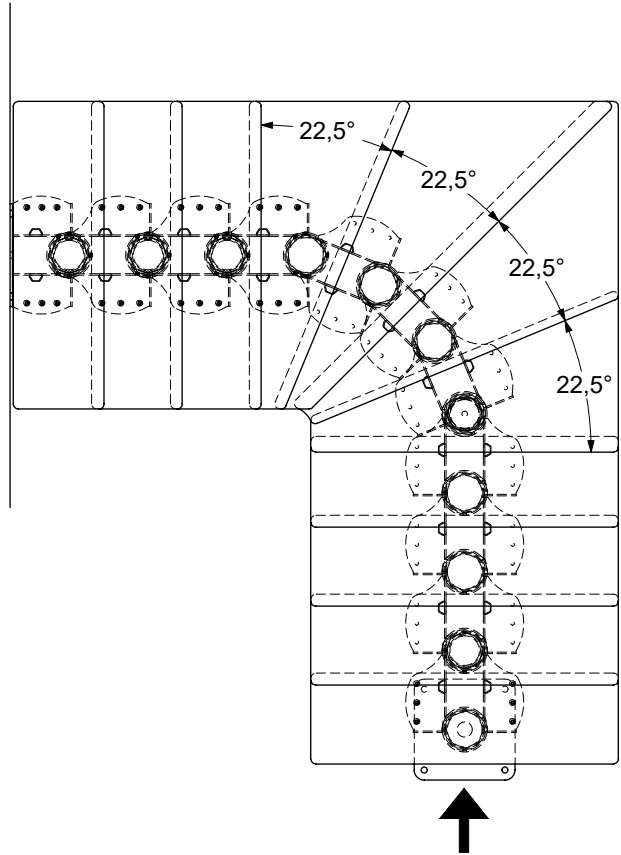

16mm

L

R

$$S = \frac{H}{T + 1}$$

min S	max S
185 mm	225 mm

Example / Beispiel / Voorbeeld / Example / Eksempel:  
H: 2400 mm, T: 11 st(pcs)

$$S = \frac{2400 \text{ mm}}{11 + 1} = 200 \text{ mm}$$

T	min H	max H
9	1850 mm	2250 mm
10	2035 mm	2475 mm
11	2220 mm	2700 mm
12	2405 mm	2925 mm
13	2590 mm	3150 mm
14	2775 mm	3375 mm
15	2960 mm	3600 mm