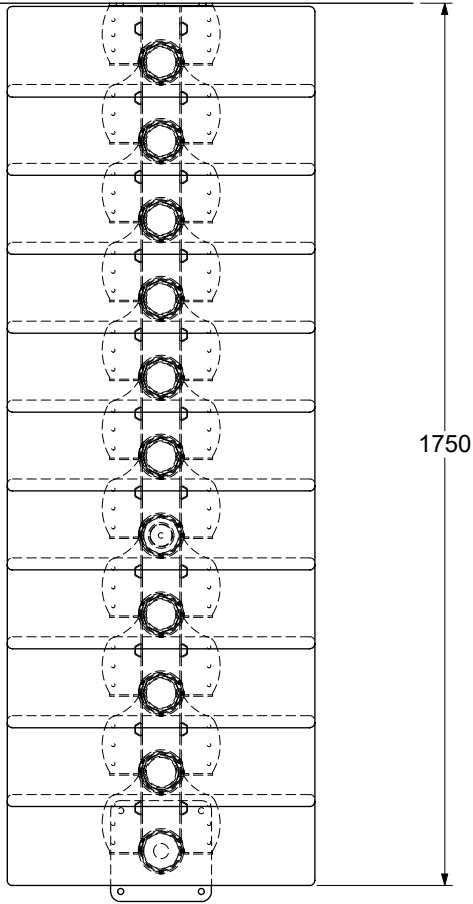

16mm

L

R

$$S = \frac{H}{T + 1}$$

min S	max S
185 mm	225 mm

Example / Beispiel / Voorbeeld / Example / Eksempel:  
H: 2400 mm, T: 11 st(pcs)

$$S = \frac{2400 \text{ mm}}{11 + 1} = 200 \text{ mm}$$

T	min H	max H
9	1850 mm	2250 mm
10	2035 mm	2475 mm
11	2220 mm	2700 mm
12	2405 mm	2925 mm
13	2590 mm	3150 mm
14	2775 mm	3375 mm
15	2960 mm	3600 mm