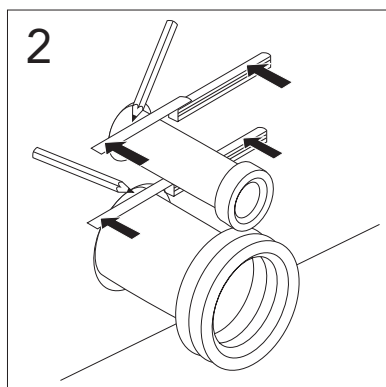

Models	A	B	C	D	E	F	G	H	I
4330	530	370	410	50	180/230	220	320	355	90
5530	500	340	400	45	180/230	220	320	355	60
5693	505	305	400	55	180/230	220	320	355	50
5G84	530	370	410	85	180	220	320	355	70
7G06	535	355	410	55	180	220	320	355	60
3530	535	355	410	55	180	220	320	355	60