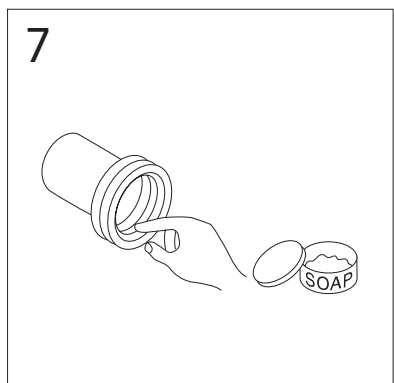

Models	A	B	C	D	E	F	G	I
5522	700	345	400	50	180/230	220	320	60