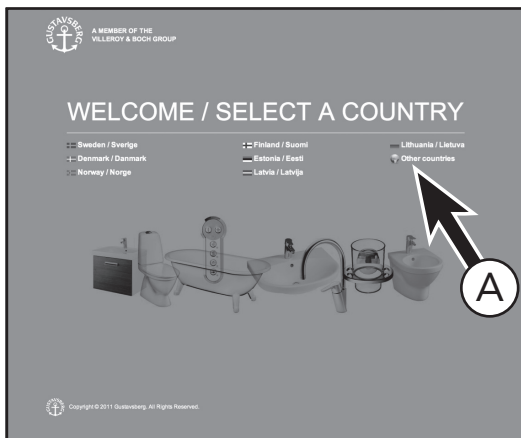

www.gustavsberg.com

DRIFT & SKÖTSEL
DRIFT OG VEDLIGEHOLDELSE
DRIFT OG VEDLIKEHOLD
ASENNUS-, KÄYTTÖ- JA HOITO-OHJEET
ASSEMBLY AND MAINTENANCE
PAIGALDAMINE & HOOLDAMINE
MONTAŽA UN KOPŠANA
MONTAVIMAS IR PRIEŽIŪRA
Сборка и техническая поддержка
MONTÁŽ A ÚDRŽBA

A