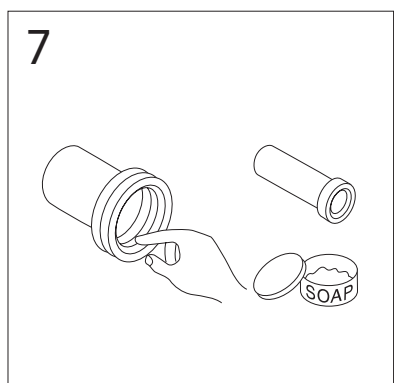

Models	A	B	C	D	E	F	G	H	I
4330	530	370	410	50	180/230	220	320	355	90
5530	500	340	400	45	180/230	220	320	355	60
5693	505	305	400	55	180/230	220	320	355	50
5G84	530	370	410	85	180	220	320	355	70
7G06	535	355	410	55	180	220	320	355	60
3530	535	355	410	55	180	220	320	355	60