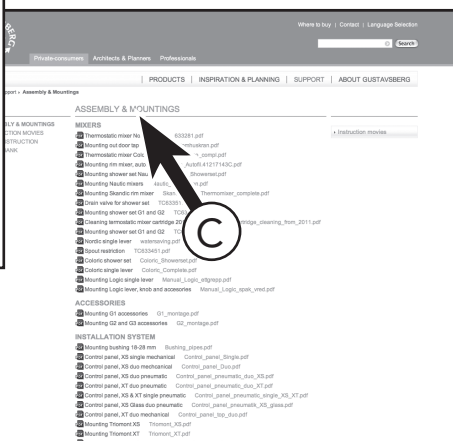

C

A MEMBER OF THE
VILLEROY & BOCH GROUP

Sweden
Villerooy & Boch Gustavsberg AB
Box 400
134 29 Gustavsberg
Phone +46 8 570 391 00
Fax +46 8 570 320 36
info@gustavsberg.com

Denmark
Villerooy & Boch Danmark A/S
Hvidsværmervej 165 G
2610 Rødovre
Tlf + 45 36 70 80 55
Fax + 45 36 72 08 05
info@gustavsberg.dk

Czech / Slovakia
Villerooy & Boch Czech s.r.o.
Türkova 2319/5b
149 00 Praha 4 - Chodov
Czech republic
+420 271 001 647
info-cz@villeroy-boch.com

Norway
Villerooy & Boch Norge AS
Luhrtoppen 2
Postboks 13
1471 Lørenskog
Tlf. + 47 67 97 82 50
Faks +47 67 97 16 57
info@gustavsberg.no

Suomi/Finland
Villerooy & Boch Gustavsberg Oy
Laippatie 14 b
00880 Helsinki
Puh 09-32 91 88 11
Fax 09-32 91 88 50
myynti@gustavsberg.com

Estonia
Villerooy & Boch Gustavsberg Oy
F. R. Faehlmanni 6
10125 Tallinn
Telefon + 372 646 0312
E-mail: info@gustavsberg.ee

Latvia
Oy Gustavsberg Ab Latvian Branch
Krasta iela 68 A
LV - 1019 Riga
Latvija
Tālrunis: +371 6724 5511
Fakss: +371 6724 5519
e-pasts: info.latvia@gustavsberg.com

Lithuania
Villerooy & Boch Gustavsberg Oy
Maironio 25-23,
Vilnius LT-01125
Tel.: +370 5 2460811
El.paštas: info.lt@gustavsberg.com

Україна
Представництво Gustavsberg
в Україні:
01030 Київ, Україна
вул. Чапаєва 4, оф.17
Тел. +38 044 493 98 68
Факс +38 044 494 98 67
info.ukraine@gustavsberg.com

Россия
Представительство Gustavsberg
127287 Москва
ул. 9-я Хутурская д. 38А\913
Тел.: + 7 495 609 6560
Факс: + 7 495 609 6632
info.russia@gustavsberg.com

Россия
Представительство Gustavsberg
в Санкт-Петербурге
ул. 9-я Советская,
д. 5, лит. А, пом.8Н.
193036 Санкт-Петербург
Тел: + 7 812 326 7896
Факс: + 7 812 326 7899
info.russia@gustavsberg.com