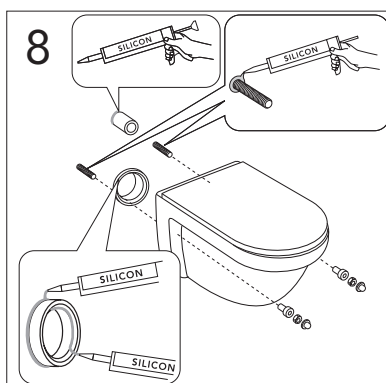

Models	A	B	C	D	E	F	G	H	I
4330	530	370	410	50	180/230	220	320	355	90
5530	500	340	400	45	180/230	220	320	355	60
5693	505	305	400	55	180/230	220	320	355	50
5G84	530	370	410	85	180	220	320	355	70
7G06	535	355	410	55	180	220	320	355	60
3530	535	355	410	55	180	220	320	355	60