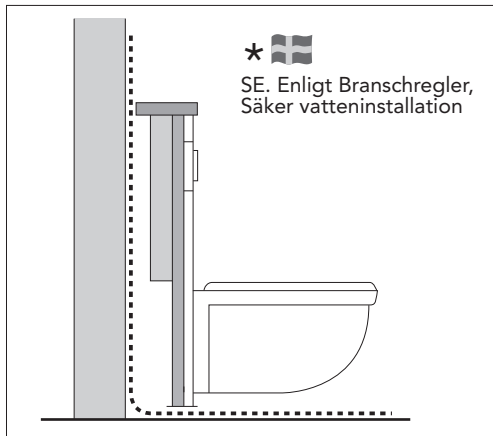

Models	A	B	C	D	E	F	G	H	I
4330	530	370	410	50	180/230	220	320	355	90
5530	500	340	400	45	180/230	220	320	355	60
5693	505	305	400	55	180/230	220	320	355	50
5G84	530	370	410	85	180	220	320	355	70
7G06	535	355	410	55	180	220	320	355	60
3530	535	355	410	55	180	220	320	355	60