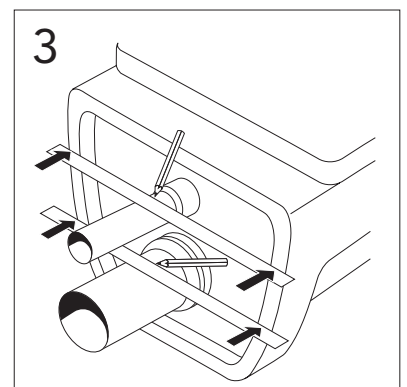

Models	A	B	C	D	E	F	G	H	I
4330	530	370	410	50	180/230	220	320	355	90
5530	500	340	400	45	180/230	220	320	355	60
5693	505	305	400	55	180/230	220	320	355	50
5G84	530	370	410	85	180	220	320	355	70
7G06	535	355	410	55	180	220	320	355	60
3530	535	355	410	55	180	220	320	355	60