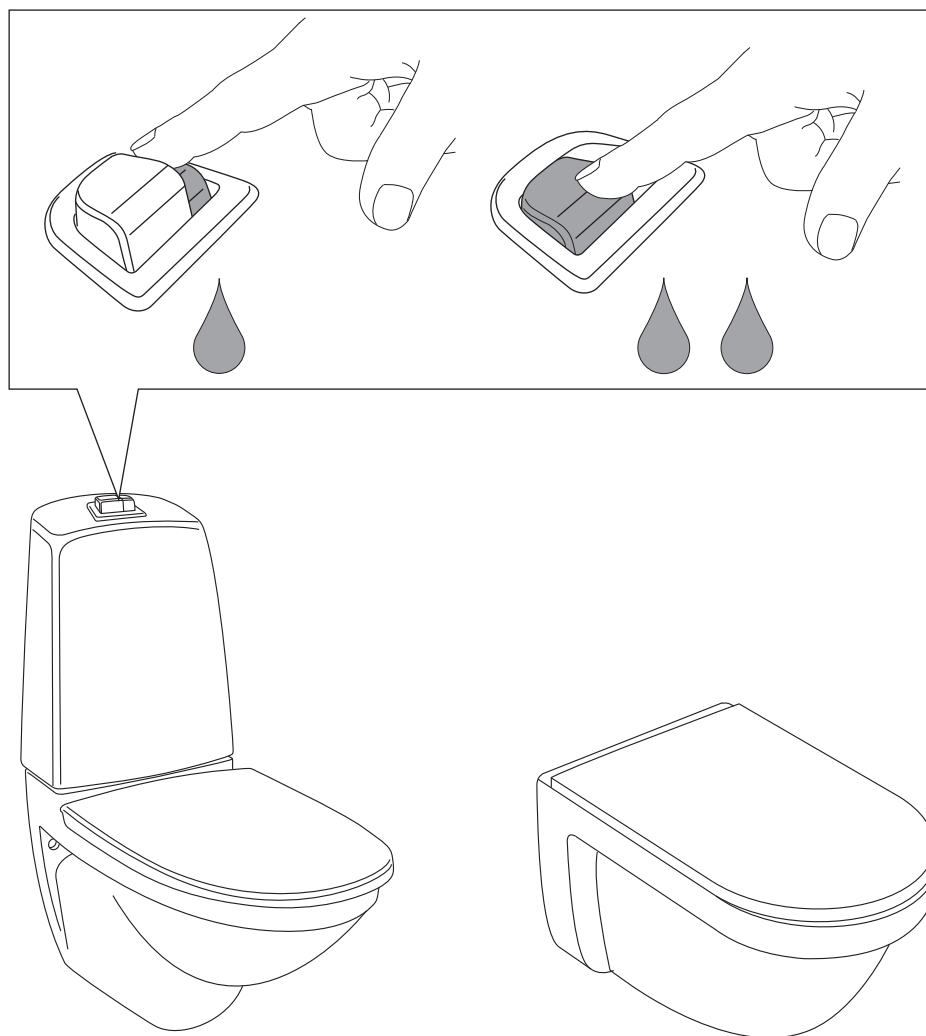

- SE MONTERINGSANVISNING VÄGGHÄNGD WC
 DK MONTERINGSVEJLEDNING VÆGMONTERET WC
 NO MONTERINGSANVISNING VEGGHENGT WC
 FI ASENNUSOHJE, SEINÄ-WC
 GB INSTALLATION INSTRUCTIONS WALL HUNG WC
 EE PAIGALDUSJUHISED SEINA WC-DELE
 LV UZSTĀDĪŠANAS INSTRUKCIJA PIEKARAMAM PODAM
 LT MONTUOJAMO Į SIENĄ UNITAZO MONTAVIMO INSTRUKCIJA
 RU Данная инструкция применяется для всех подвесных унитазов
 CZ NÁVOD NA INSTALACI ZÁVĚSNÝCH TOALET
 SK NÁVOD NA INŠTALÁCIU ZÁVESNÝCH TOALIET

CE

BRANSCHREGLER SÄKER VATTENINSTALLATION

Denna produkt är anpassad till branschregler
 Säker Vatteninstallation.
 Villeroy & Boch Gustavsberg AB garanterar
 produktens funktion om branschreglerna och
 monteringsanvisningen följs.