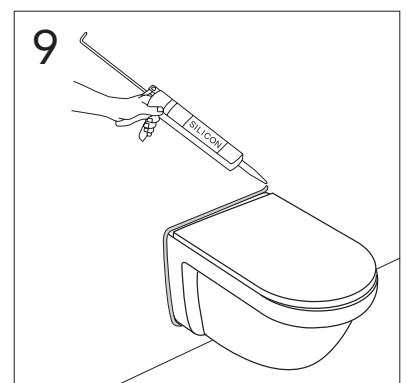

Models	A	B	C	D	E	F	G	H	I
4330	530	370	410	50	180/230	220	320	355	90
5530	500	340	400	45	180/230	220	320	355	60
5693	505	305	400	55	180/230	220	320	355	50
5G84	530	370	410	85	180	220	320	355	70
7G06	535	355	410	55	180	220	320	355	60
3530	535	355	410	55	180	220	320	355	60