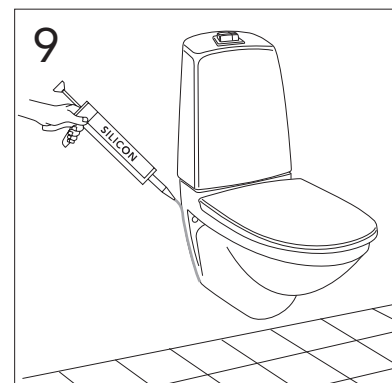

Models	A	B	C	D	E	F	G	I
5522	700	345	400	50	180/230	220	320	60