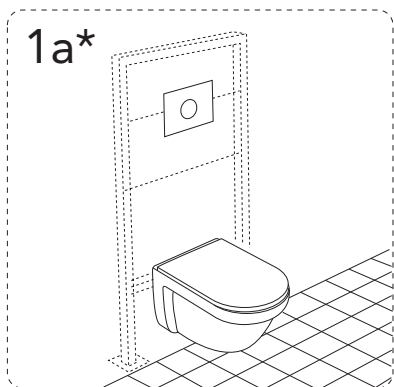

Models	A	B	C	D	E	F	G	H	I
4330	530	370	410	50	180/230	220	320	355	90
5530	500	340	400	45	180/230	220	320	355	60
5693	505	305	400	55	180/230	220	320	355	50
5G84	530	370	410	85	180	220	320	355	70
7G06	535	355	410	55	180	220	320	355	60
3530	535	355	410	55	180	220	320	355	60