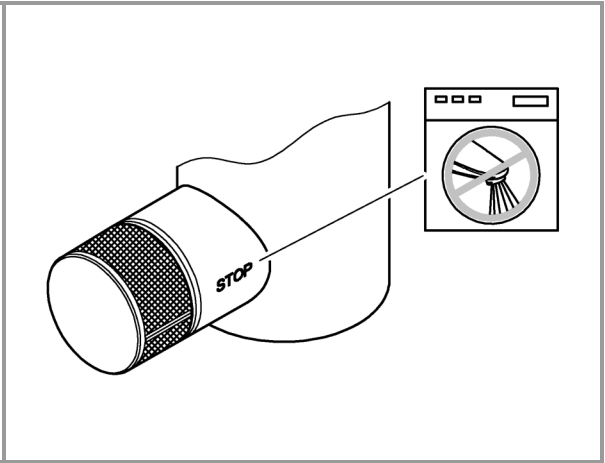

1

	x°
	90°
	0°
	360°

2

3

4

5

D

+49 571 39 89 333
service.de@grohe.com