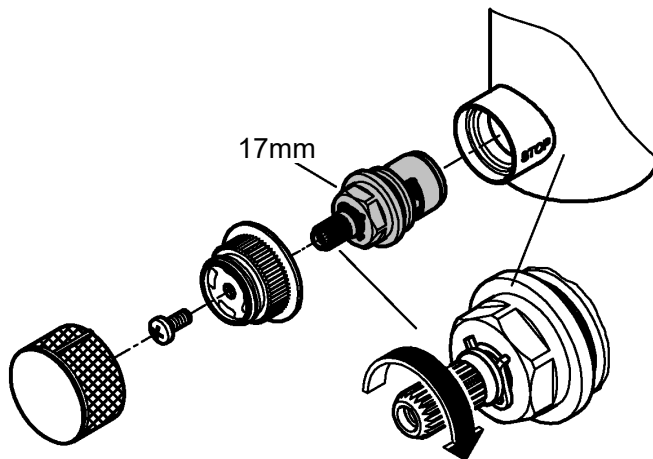

Denna produkt er typ-godkänd:
EUF129-21000055-TH

Accepterad
monteringsanvisning
2021:1

	DIN 1988	bar	°C
	DIN EN 806	max. 0,5 10 5 1 	max. 70° 60°

		13mm *19 017 	*19 332 32mm
--	--	---------------------	---------------------

1

	x°
	90°
	0°
	360°

2

3

4

5

D

+49 571 39 89 333
service.de@grohe.com