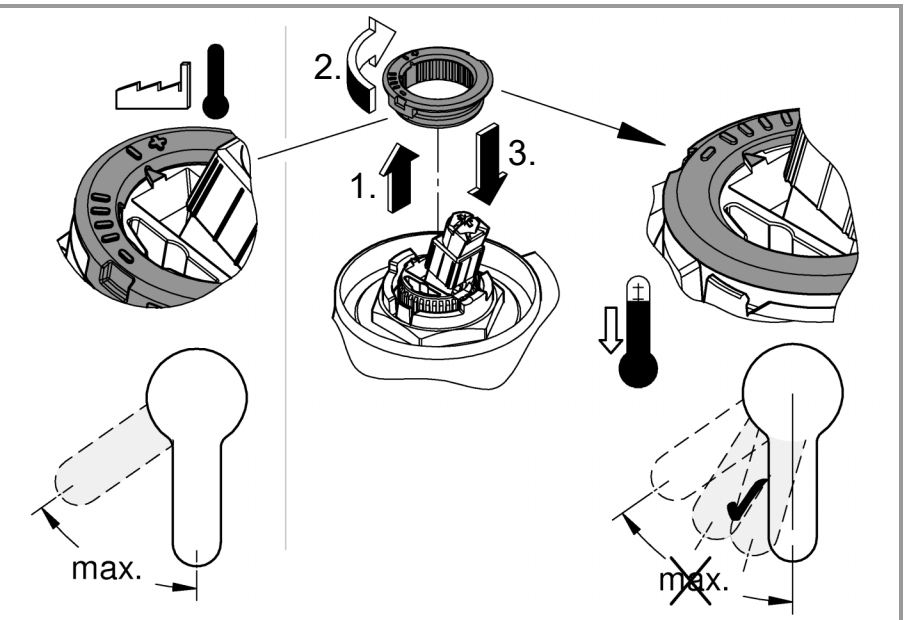

1

	x°
	90°
	0°
	360°

2

3

4

5

D

+49 571 39 89 333
service.de@grohe.com