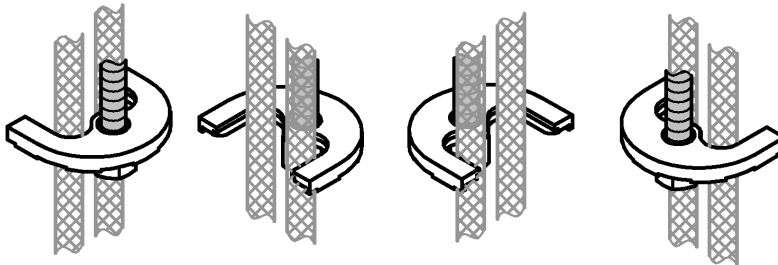

1

	x°
	90°
	0°
	360°

2

3

4

5

D

+49 571 39 89 333
service.de@grohe.com