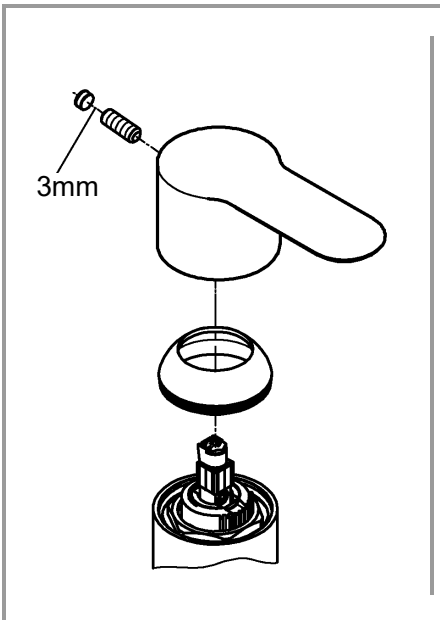

1

	x°
	90°
	0°
	360°

2

3

4

5

D

+49 571 39 89 333
service.de@grohe.com