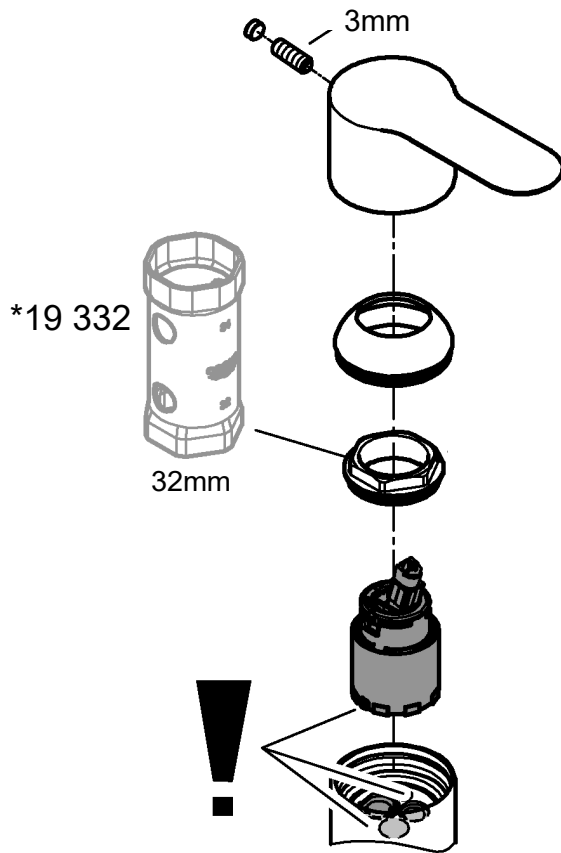

Denna produkt er typ-godkänd:
EUF129-21000055-TH

Accepterad
monteringsanvisning
2021:1

	DIN 1988	bar	°C
	DIN EN 806	max. 0,5 10 5 1 	max. 70° 60°

		13mm *19 017 	*19 332 32mm
--	--	---------------------	---------------------

1

	x°
	90°
	0°
	360°

2

3

4

5

D

+49 571 39 89 333
service.de@grohe.com