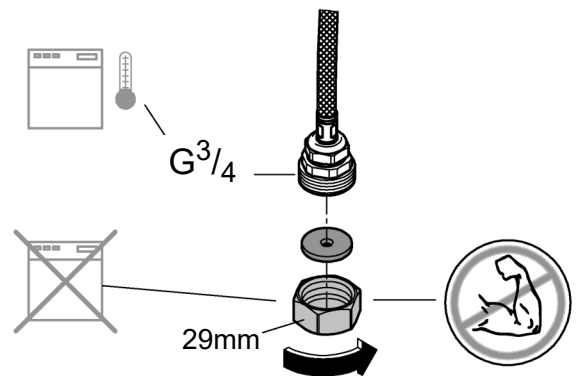

Denna produkt er typ-godkänd:
EUF129-21000055-TH

Accepterad
monteringsanvisning
2021:1

	DIN 1988	bar	°C
	DIN EN 806	max. 0,5 10 5 1 	max. 70° 60°

		13mm *19 017 	*19 332 32mm
--	--	---------------------	---------------------

1

	x°
	90°
	0°
	360°

2

3

4

5

D

+49 571 39 89 333
service.de@grohe.com