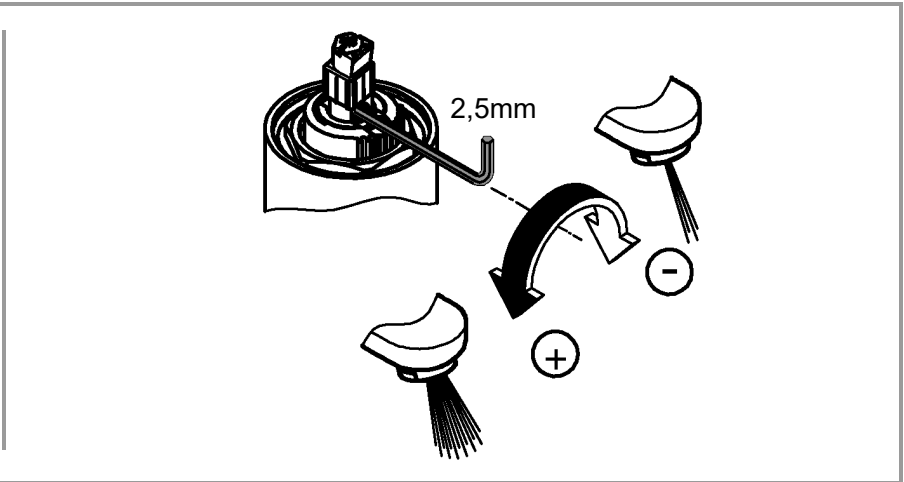

1

	x°
	90°
	0°
	360°

2

3

4

5

D

+49 571 39 89 333
service.de@grohe.com