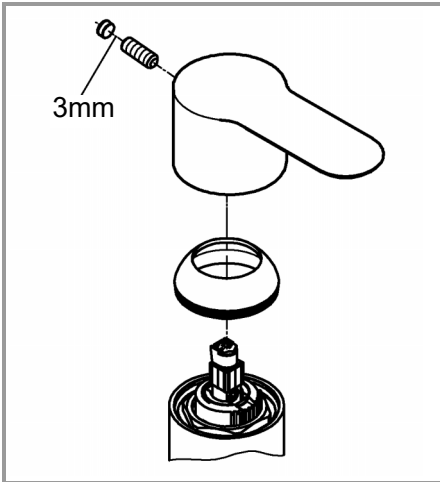

1

	x°
	90°
	0°
	360°

2

3

4

5

D

+49 571 39 89 333
service.de@grohe.com