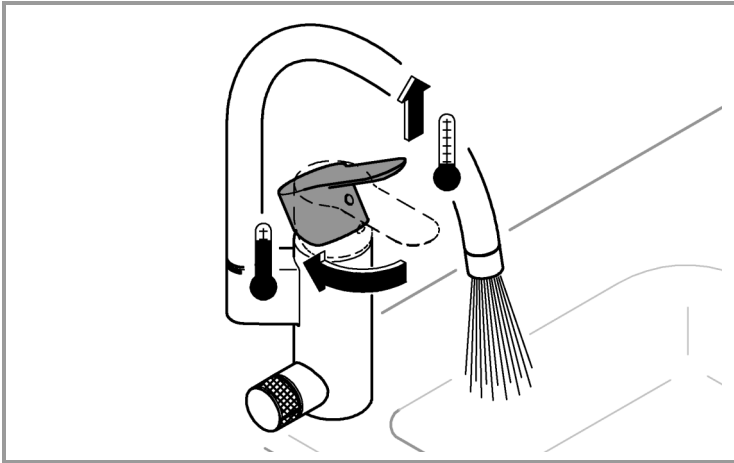

1

	x°
	90°
	0°
	360°

2

3

4

5

D

+49 571 39 89 333
service.de@grohe.com