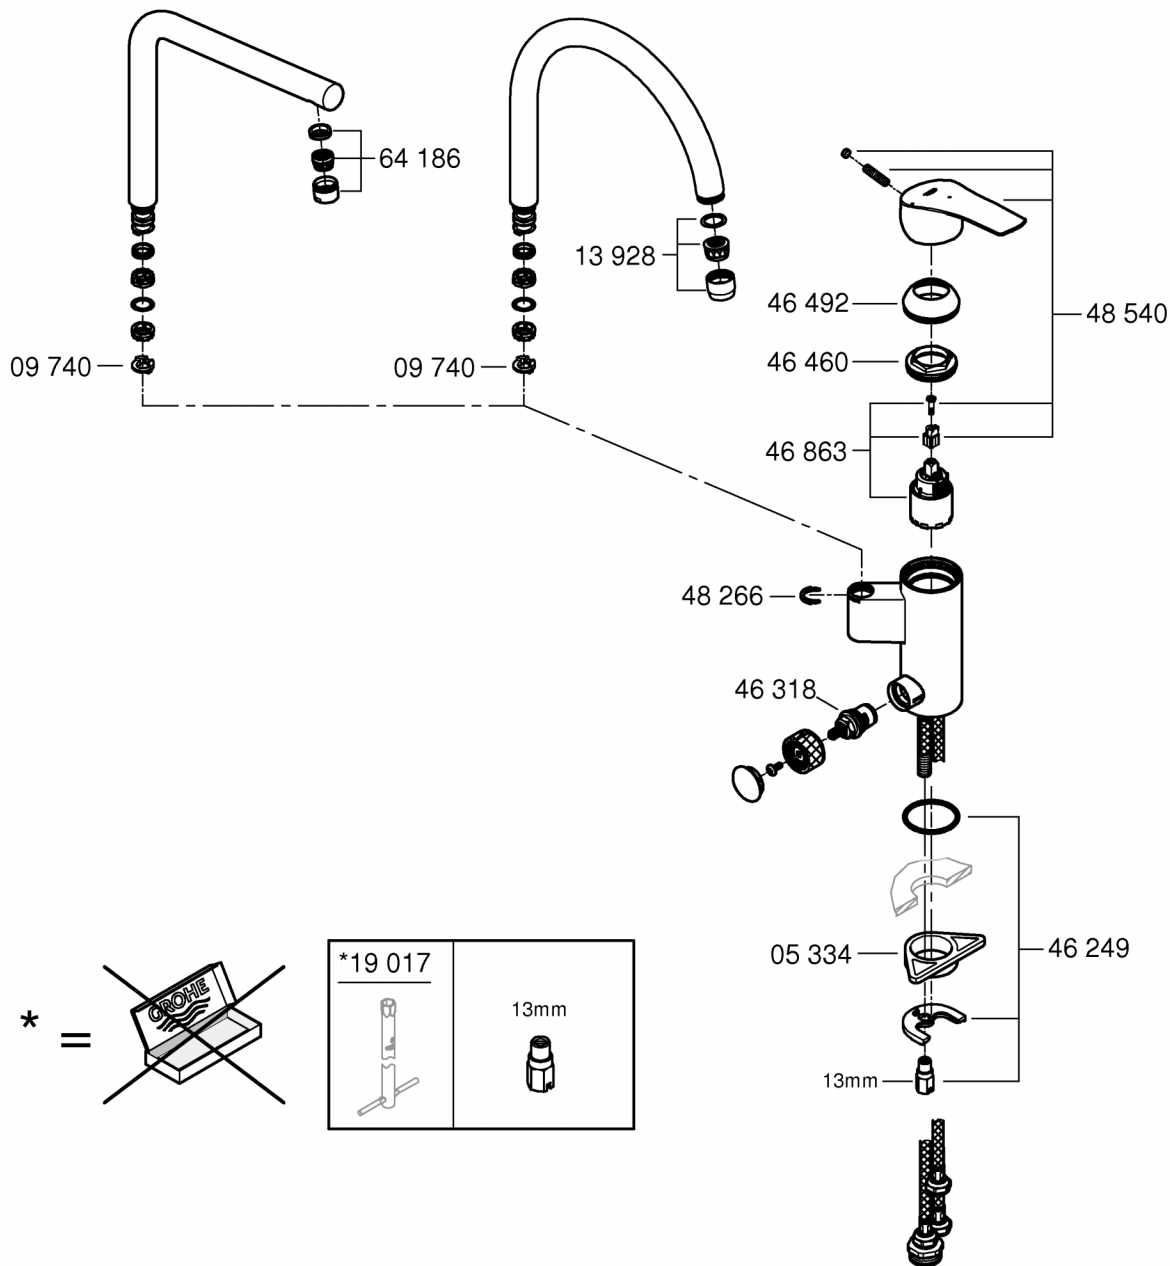

Monteringsanvisning

Sida 1: Innehållsförteckning

Sida 1: Sprängskiss

Sida 2: Monteringsanvisning

Sida 3: Monteringsanvisning

Sida 4: Teknisk information

Sida 5: Teknisk information

Sida 6: Kontaktinformation

Denna produkt er typ-godkänd:
EUF129-21000055-TH

Accepterad
monteringsanvisning
2021:1

	DIN 1988	bar	°C
	DIN EN 806	max. 0,5 10 5 1 	max. 70° 60°

		13mm *19 017 	*19 332 32mm
--	--	---------------------	---------------------