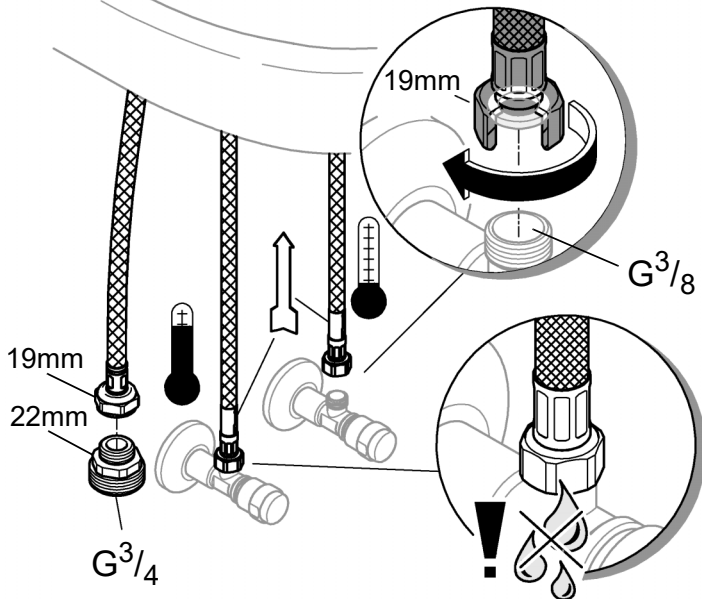

Denna produkt er typ-godkänd:
EUF129-21000055-TH

Accepterad
monteringsanvisning
2021:1

	DIN 1988	bar	°C
	DIN EN 806	max. 0,5 10 5 1 	max. 70° 60°

		13mm *19 017 	*19 332 32mm
--	--	---------------------	---------------------

1

	x°
	90°
	0°
	360°

2

3

4

5

D

+49 571 39 89 333
service.de@grohe.com