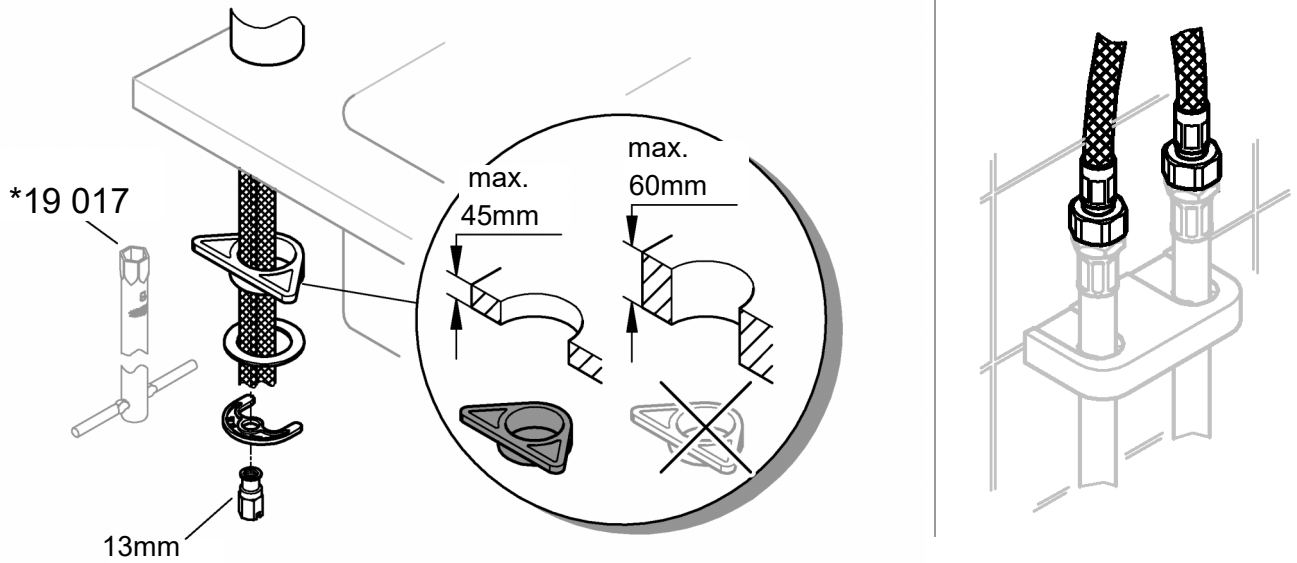

1

	x°
	90°
	0°
	360°

2

3

4

5

D

+49 571 39 89 333
service.de@grohe.com