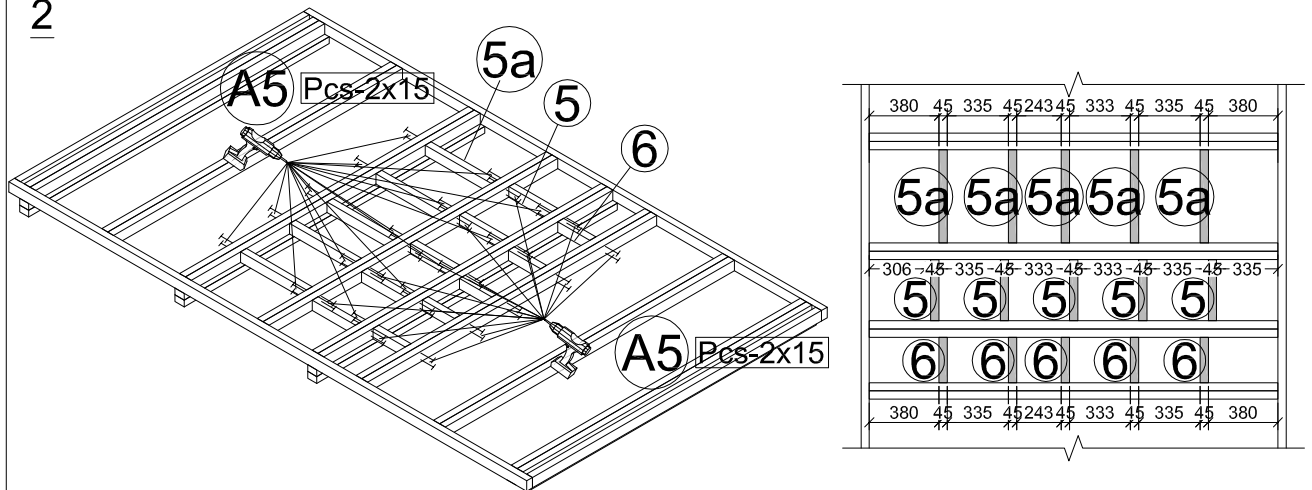

### 5. Sauna pod 2.4x4

No.		Detail	Psc.	Dimension (x,y,z) mm	
42			1	690x10x600	
43			1	900x10x600	
44			8	x45x2843	
45			2	95x18x2177	
46			1		
47			2	150x150x1000	
48			1	200x200x1164	
49			1		
50			1	500x1x500	
51			1	500x1x500	

## 6. Sauna pod 2.4x4

No.		Detail	Psc.	Dimension (x,y,z) mm	
A0			2	70x3x6500	
A1			2	180x3x4000	
A2			1	500x3x4000	
A3			180	317x3x1000	
A4			130	5x100	
A5			90	5x150	
A6			200	4x60	
A7			375	4x50	
A8			40	4x35	
A9			1800	2,5x20	
A10			60	2,5x30	
A11			90	4x70	
A12			150	6x80	
A13			20	5x30	
A14			1	_____	
A15			1	_____	
A16			1	_____	
A17			2	_____	

## 2.Sauna pod 2.4x4

1

2