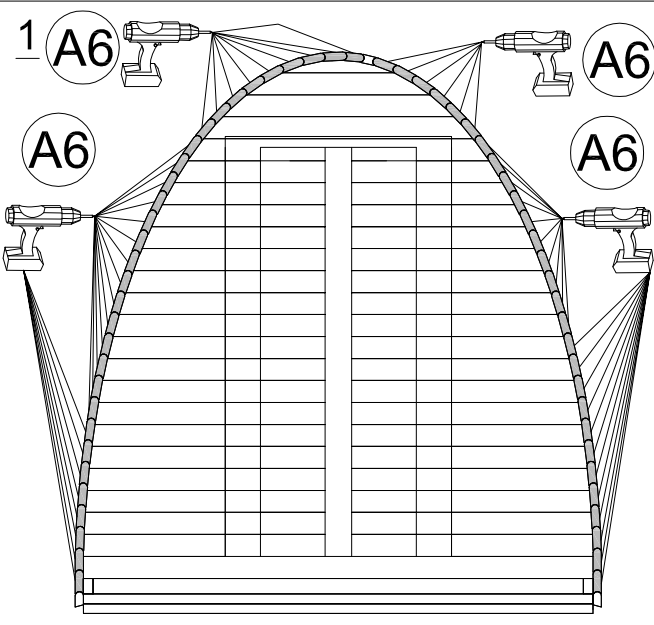

4. Sauna pod 2.4x4