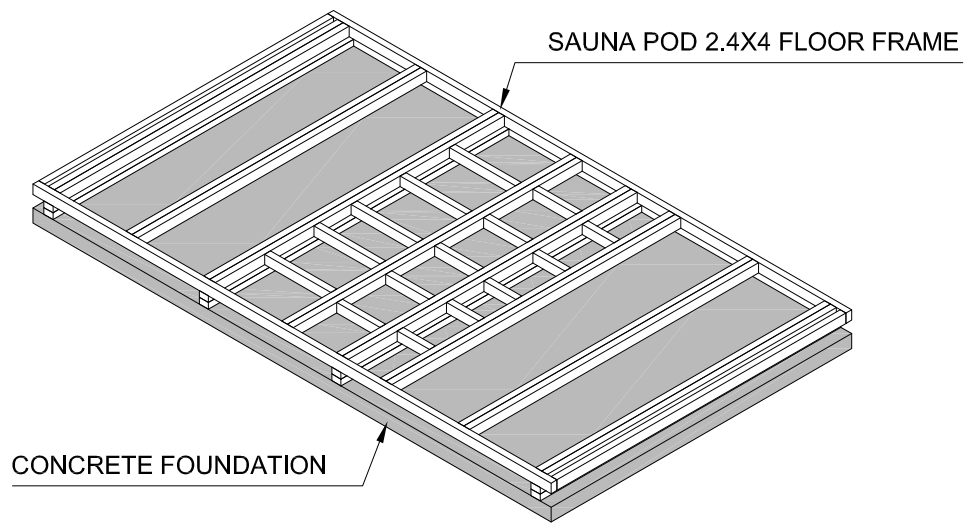

Sauna pod 2.4x4