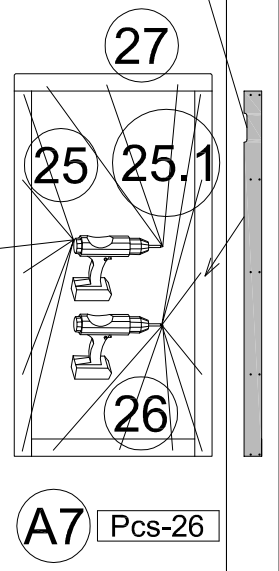

## 2. Sauna pod 2.4x4

No.		Detail	Psc.	Dimension (x,y,z) mm	
13			1	~2348x63x~2372	
14			1	~2348x56x~2372	
15			8	1. 665x24x24	
			8	2. 24x218x24	
16			2	186x631	
17			36	120x18x100	
18			2	120xx18x2177	

### 3. Sauna pod 2.4x4

No.		Detail	Psc.	Dimension (x,y,z) mm	
19			25	95x28x1497	
20			25	95x28x2183	
21			1	1920x1040	
22			2	70x18x1994	
23			1	70x18x1040	
24			1	70x18x1200	
25			1	95x18x1994	
25.1			1	95x18x1994	
26			1	95x18x1080	
27			1	95x18x1200	
28 29			1	1860x63x710	

### 5. Sauna pod 2.4x4

No.		Detail	Psc.	Dimension (x,y,z) mm	
42			1	690x10x600	
43			1	900x10x600	
44			8	x45x2843	
45			2	95x18x2177	
46			1		
47			2	150x150x1000	
48			1	200x200x1164	
49			1		
50			1	500x1x500	
51			1	500x1x500	

# 7. Sauna pod 2.4x4

1

2

3