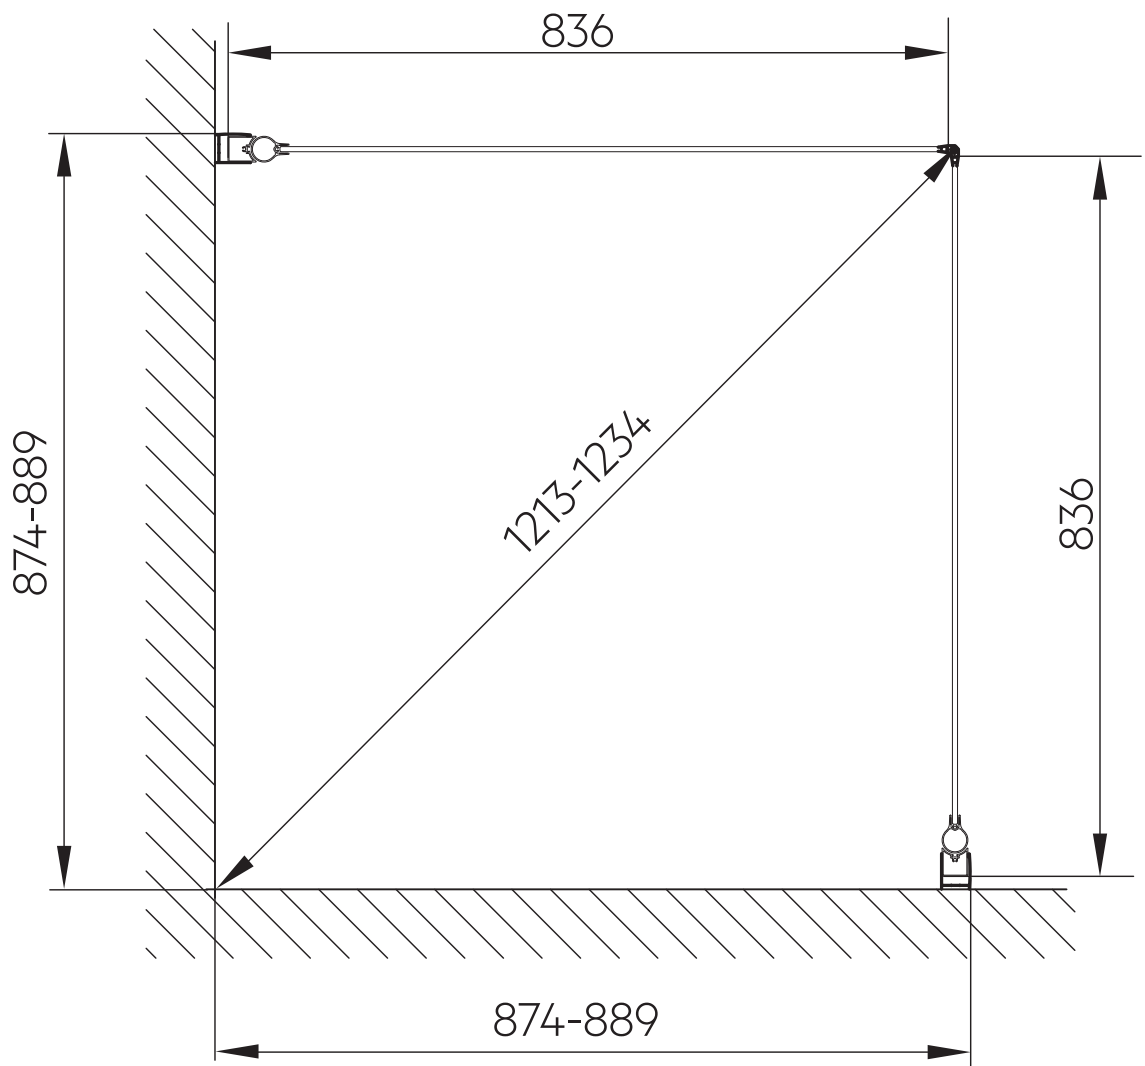

Carat Duschörna 88 cm

Monteringsanvisning

Hantering av glasprodukter ska alltid ske med omsorg och försiktighet.

a

b

c

d

e

(H)

(I)

8 x (Ø5x40mm)

(1)

8 x (Ø4x12mm)

(2)

8 x (Ø8x40mm)

(3)

2 x

(4)

2 x

(5)

1 x

(6)

8 x

(7)

8 x

(8)

8 x

(9)

3

4