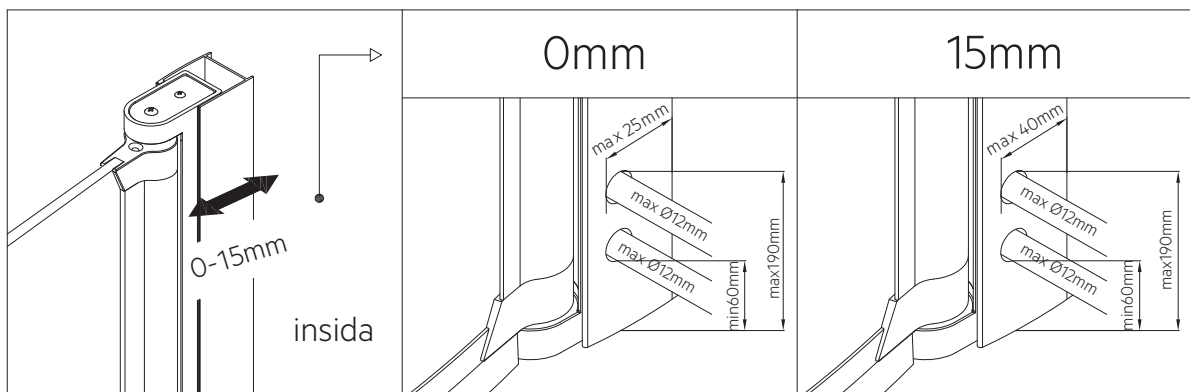

Carat Duschörna 88 cm

Monteringsanvisning

Hantering av glasprodukter ska alltid ske med omsorg och försiktighet.

a

b

c

d

e

(H)

(I)

8 x (Ø5x40mm)

(1)

8 x (Ø4x12mm)

(2)

8 x (Ø8x40mm)

(3)