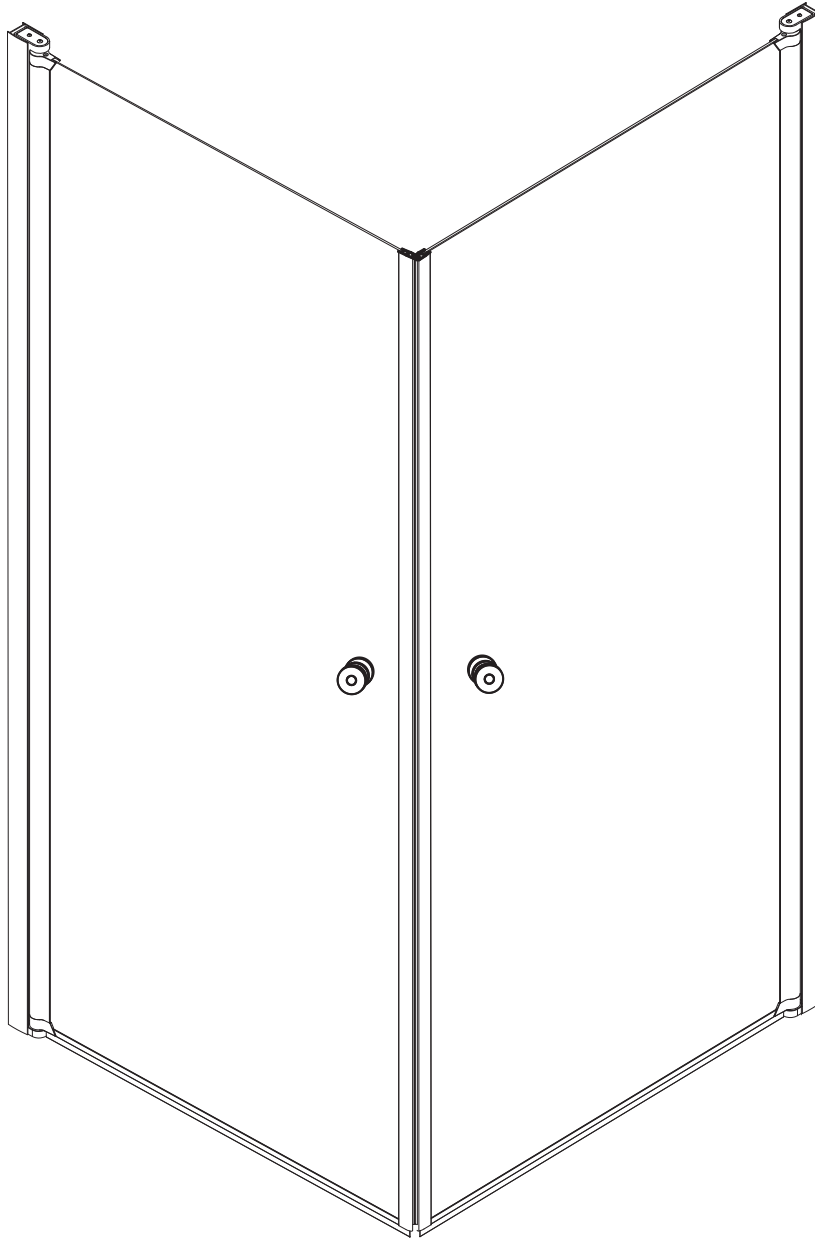

Carat Duschörna 88 cm

Monteringsanvisning

Hantering av glasprodukter ska alltid ske med omsorg och försiktighet.

a

b

c

d

e

(H)

(I)

8 x (Ø5x40mm)

(1)

8 x (Ø4x12mm)

(2)

8 x (Ø8x40mm)

(3)