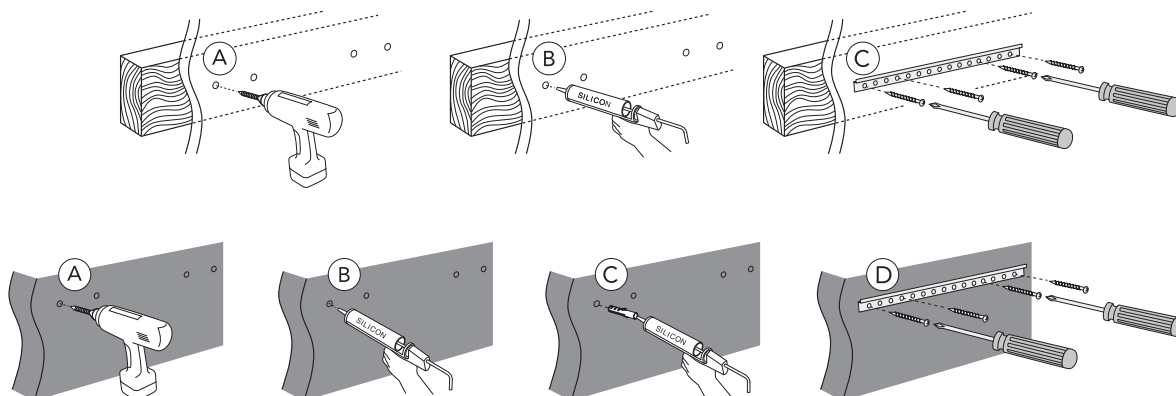

GB71ACSC6070

GB71ACSC4070

★ SE. Enligt Branschregler, Säker vatteninstallation

Kraven på infästning och tätning gäller i våtzone. Alla skruvfästningar ska göras i massiv konstruktion, t ex i betong, i regler eller i särskild konstruktionsdetalj. Skruvfästningar får inte göras enbart i golv- eller väggskiva.