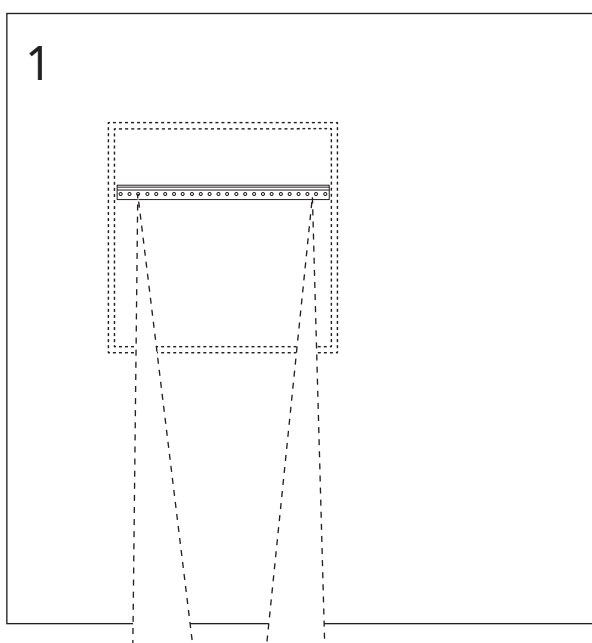

GB71ACSC6070

GB71ACSC4070