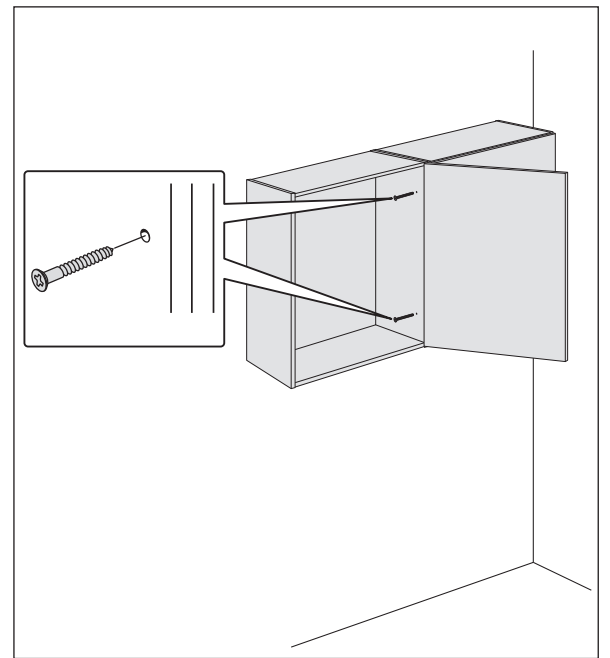

GB71ACSC6070

GB71ACSC4070

★ SE. Enligt Branschregler, Säker vatteninstallation

Kraven på infästning och tätning gäller i våtzone. Alla skruvfästningar ska göras i massiv konstruktion, t ex i betong, i regler eller i särskild konstruktionsdetalj. Skruvfästningar får inte göras enbart i golv- eller väggskiva.

GB71WT0200
GB71WT0741
GB71WT1401
GB71WT1981

***** SE. Enligt Branschregler, Säker vatteninstallation

Kraven på infästning och tätning gäller i våtzon. Alla skruvinfästningar ska göras i massiv konstruktion, t ex i betong, i reglar eller i särskild konstruktionsdetalj. Skruvinfästningar får inte göras enbart i golv- eller väggskiva.