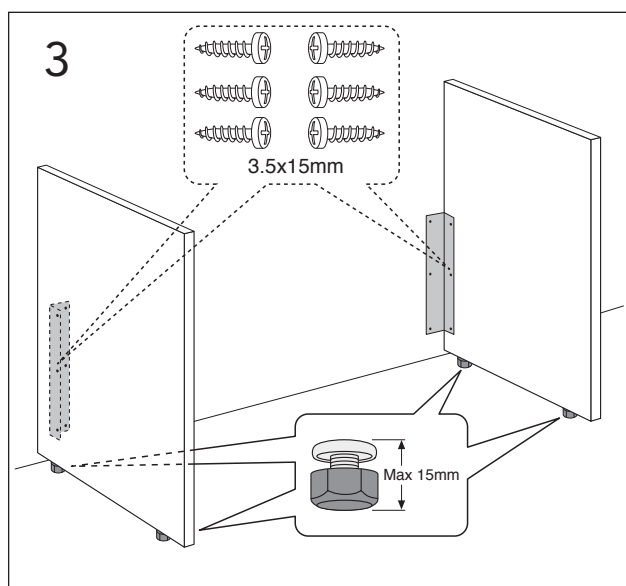

***** SE. Enligt Branschregler, Säker vatteninstallation

Kraven på infästning och tätning gäller i våtzon. Alla skruvinfästningar ska göras i massiv konstruktion, t ex i betong, i reglar eller i särskild konstruktionsdetalj. Skruvinfästningar får inte göras enbart i golv- eller väggskiva.

GB71WTSPAG

SILICON
EN 15651-3, Class XS1

* SE. Enligt Branschregler, Säker vatteninstallation

Kraven på infästning och tätning gäller i våtzon. Alla skruvinfästningar ska göras i massiv konstruktion, t ex i betong, i regler eller i särskild konstruktionsdetalj. Skruvinfästningar får inte göras enbart i golv- eller väggskiva.