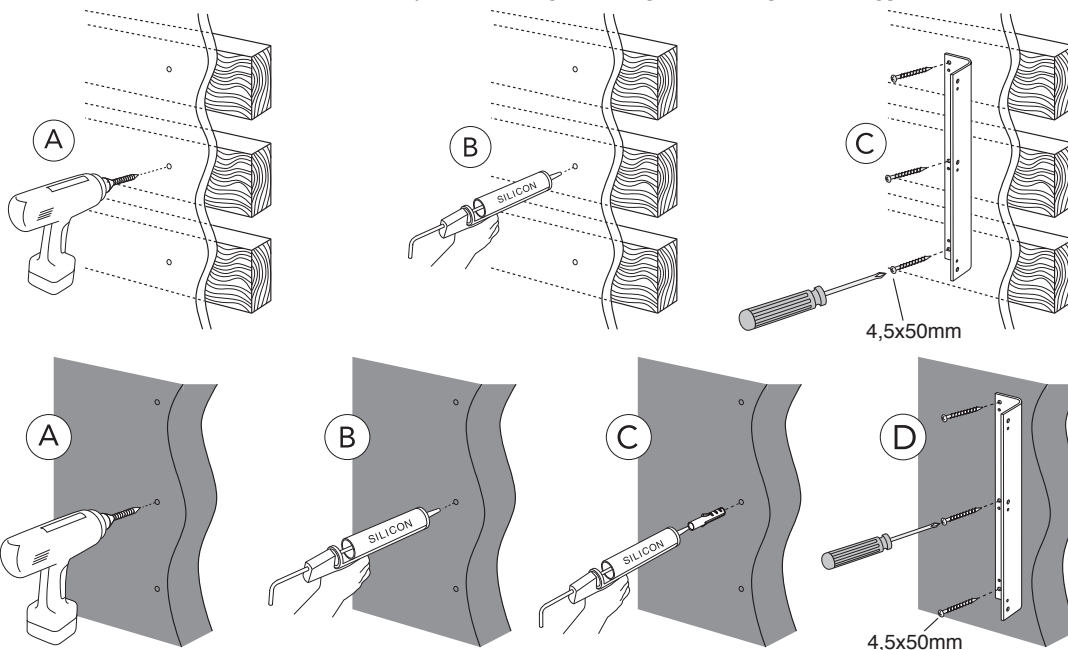

***** SE. Enligt Branschregler, Säker vatteninstallation

Kraven på infästning och tätning gäller i våtzon. Alla skruvinfästningar ska göras i massiv konstruktion, t ex i betong, i reglar eller i särskild konstruktionsdetalj. Skruvinfästningar får inte göras enbart i golv- eller väggskiva.

GB71WTSPAG

SILICON
EN 15651-3, Class XS1

* SE. Enligt Branschregler, Säker vatteninstallation

Kraven på infästning och tätning gäller i våtzon. Alla skruvinfästningar ska göras i massiv konstruktion, t ex i betong, i regler eller i särskild konstruktionsdetalj. Skruvinfästningar får inte göras enbart i golv- eller väggskiva.