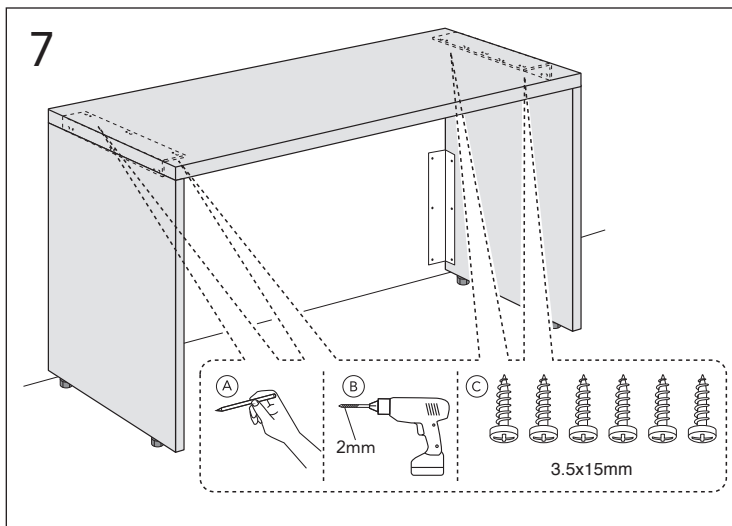

GB71WTSPAG

SILICON
EN 15651-3, Class XS1

* SE. Enligt Branschregler, Säker vatteninstallation

Kraven på infästning och tätning gäller i våtzon. Alla skruvinfästningar ska göras i massiv konstruktion, t ex i betong, i regler eller i särskild konstruktionsdetalj. Skruvinfästningar får inte göras enbart i golv- eller väggskiva.