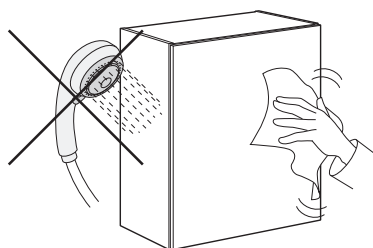

- SE BADRUMSMÖBLER FRÅN GUSTAVSBERG ÄR FUKTÅLIGA, MEN FÅR INTE ÖVERSPOLAS MED VATTEN. UNDVIK ATT PLACERA DEM DIREKT INTILL BADKAR ELLER DUSCH UTAN ORDENTLIG DUSCHAVSKÄRMNING. LÅT INTE VATTEN BLI KVAR PÅ YTORNA, TORKA BORT DET SÅ SNART DU KAN. RENGÖR MED MILT RENGÖRINGSMEDEL OCH MJUK TRASA.
- DK BADEVÆRELSESMØBLER FRA GUSTAVSBERG TÅLER FUGT, MEN MÅ IKKE OVERSPULES MED VAND. UNDGÅ AT PLACERE DEM DIREKTE OP MOD BADEKAR ELLER BRUSER UDEN ORDENTLIG BRUSER-AFSKÆRMNING. LAD IKKE VAND BLIVE LIGGENDE PÅ FLADERNE. TØR DET AF SÅ HURTIGT SOM MULIGT. RENGØR MED ET MILDT RENGØRINGSMIDDEL OG EN BLØD KLUD.
- NO BADEROMSMØBLER FRA GUSTAVSBERG TÅLER FUKT, MEN SKAL IKKE UTSETTES FOR VANNSØL. UNNGÅ Å SETTE DEM INN TIL BADEKARET ELLER DUSJEN UTEN DUSJAVSKJERMING. IKKE LA DET VÆRE VANN IGJEN PÅ FLATENE, TØRK DET BORT SÅ SNART DU KAN. RENGJØR MED MILDT RENGJØRINGSMIDDEL OG MYK KLUT.
- FI GUSTAVSBERGIN KYLPYHUONEKALUSTEET KESTÄVÄT KOSTEUTTA, MUTTA NIITÄ EI SAA HUUHTOA VEDELLÄ. VÄLTÄ KALUSTEIDEN ASENTAMISTA AIVAN KYLPYAMMEEN TAI SUIHKUN VIEREEN, JOS VÄLISSÄ EI OLE KUNNOLLISTA SUIHKUSEINÄÄ. ÄLÄ ANNA VEDEN SEISOA PINNOILLA, VAAN KUIVAA NE MAHDOLLISIMMAN PIAN. PUHDISTA MIEDOLLA PUHDISTUSAINEELELLÄ JA PEHMEÄLLÄ LIINALLA.
- GB GUSTAVSBERG BATHROOM FURNITURE IS WATER-RESISTANT, BUT SHOULD NOT BE RINSED DOWN WITH WATER. AVOID PLACING THE FURNITURE RIGHT NEXT TO THE BATHTUB OR SHOWER WITHOUT A PROPER SHOWER SCREEN. WATER SHOULD NOT BE LEFT ON ANY SURFACES, BUT WIPED UP AS SOON AS POSSIBLE. CLEAN WITH A MILD DETERGENT AND A SOFT CLOTH.
- EE GUSTAVSBERGI VANNITOAMÕÕBEL ON VEEKINDEL, KUID SEDA EI TOHI VEEGA ÜLE VALADA. VÄLTIDA TULEB MÕÕBLI PAIGUTAMIST OTSE VANNI VÕI DUŠI KÕRVALE ILMA SOBIVA KAITSVA DUŠISIRMITA. VETT EI TOHI JÄTTA PINDADELE, VAID SEE TULEB KOHEÄRA PÜHKIDA. PUHASTADA LAHJA PUHASTUSAINE JA PEHME LAPIGA.
- LV GUSTAVSBERG VANNAS ISTABAS MĒBELES IR ŪDENSIZTURĪGAS, TOMĒR TĀS NEVAJADZĒTU SKALOT AR ŪDENI. CENTĪTĪES NENOVĪETOT MĒBELES TĪŠĪ BLAKUS VANNAI VAI DUŠAI BEZ PIEMĒROTA DUŠAS AIZSLĪETŅA. PĒC IESPĒJAS ĀTRĀK NOSLAUKIET ŪDENI, KAS SATECĒJĪS UZ VIRSMĀM. NOTĪRIET AR MAIGU TĪRĪŠANAS LĪDZEKLI UN MĪKSTU LUPATĪŅU
- LT VONIOS KAMBARIO BALDŲ PRIEŽIŪRAI GALIOJA VIENA BENDRA TAISYKLĖ: NELEISKITE VANDENIUI UŽSILAIKYTI ANT PAVIRŠIAUS. UŽTIŠKUSIUS VANDENS LAŠUS TIESIOG NUVALYKITE ŠLUOSTE. BALDŲ NESTATYKITE ARTI VONIOS AR DUŠO KABINOS, NEBENT DUŠO KABINOS SIENELĖ PATIKIMAI APSAUGO NUO TAŠKYMOŠI. KASDIENINEI BALDŲ PRIEŽIŪRAI UŽTENKA MINKŠTO AUDINIO ŠLUOSTĖS IR ŠVELNAUS VALIKLIO.
- RU МЕБЕЛЬ ДЛЯ ВАННОЙ КОМНАТЫ ОТ GUSTAVSBERG ВЫПОЛНЕНА ИЗ ВЛАГОСТОЙКИХ МАТЕРИАЛОВ. ОДНАКО НЕ СЛЕДУЕТ ПОДВЕРГАТЬ ЕЁ ПРЯМОМУ ВОЗДЕЙСТВИЮ ВОДЫ. ИЗБЕГАЙТЕ РАЗМЕЩЕНИЯ МЕБЕЛИ В НЕПОСРЕДСТВЕННОЙ БЛИЗОСТИ ОТ ВАННЫ ИЛИ ДУШЕВОЙ КАБИНЫ БЕЗ НАДЛЕЖАЩЕЙ ДУШЕВОЙ ПЕРЕГОРОДКИ. НЕ СЛЕДУЕТ ОСТАВЛЯТЬ ВОДУ НА ПОВЕРХНОСТЯХ МЕБЕЛИ, ПОСТАРАЙТЕСЬ НЕЗАМЕДЛИТЕЛЬНО ПРОМОКНУТЬ ЕЁ ВПИТЫВАЮЩЕЙ ТКАНЬЮ И ВЫТЕРЕТЬ НАСУХО. УХОД ЗА МЕБЕЛЬЮ РЕКОМЕНДУЕТСЯ ОСУЩЕСТВЛЯТЬ МЯГКИМ МОЮЩИМ СРЕДСТВОМ И МЯГКОЙ ТКАНЬЮ.