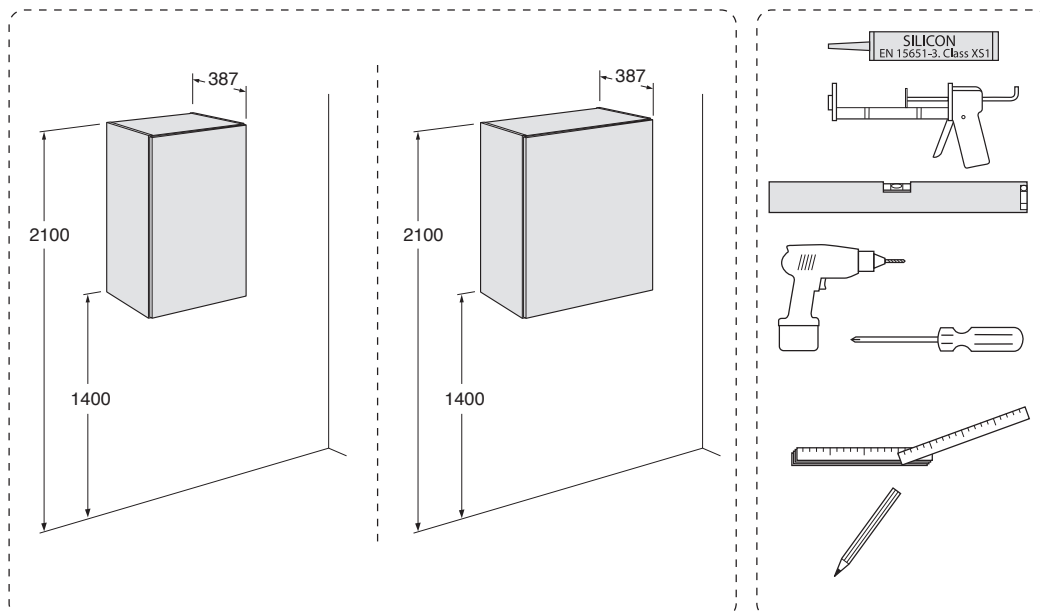

GB71ACSC6070

GB71ACSC4070