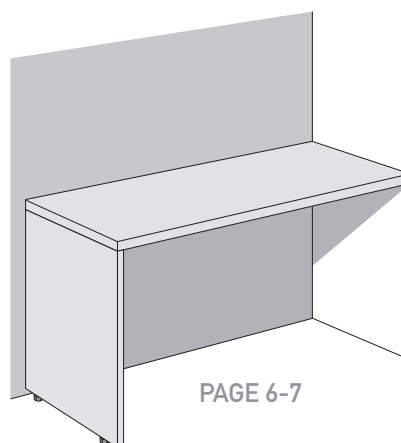

SE	MONTERINGSANVISNING ARTIC PRO BADRUMSMÖBEL
DK	MONTERINGSVEJLEDNING ARTIC PRO BADERUMSMØBEL
NO	MONTERINGSANVISNING ARTIC PRO BADEROMSMØBLER
FI	ASENNUSOHJE, ARTIC PRO KALUSTEET
GB	INSTALLATION INSTRUCTION BATHROOM FURNITURE ARTIC PRO
EE	SEE ON CAROL VANNITOAMÖÖBLI PAIGALDUSJUHEND
LV	MONTĀŽAS INSTRUKCIJA ARTIC PRO VANNAS ISTABAS MĒBELĒM
LT	ARTIC PRO VONIOS KAMBARIO BALDŲ MONTAVIMO INSTRUKCIJA
RU	Инструкция по монтажу мебели для ванной ARTIC PRO

GUSTAVSBERG /
SMARTER BATHROOMS

SINCE 1825

Accepterad
monteringsanvisning
2021:1