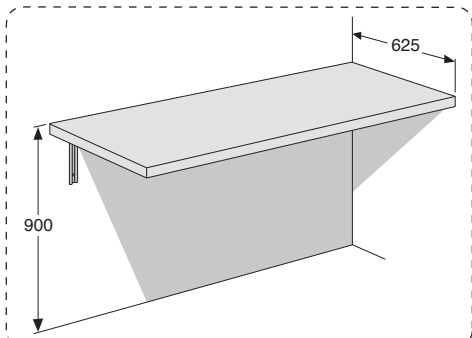

GB71WT0200
GB71WT0741
GB71WT1401
GB71WT1981