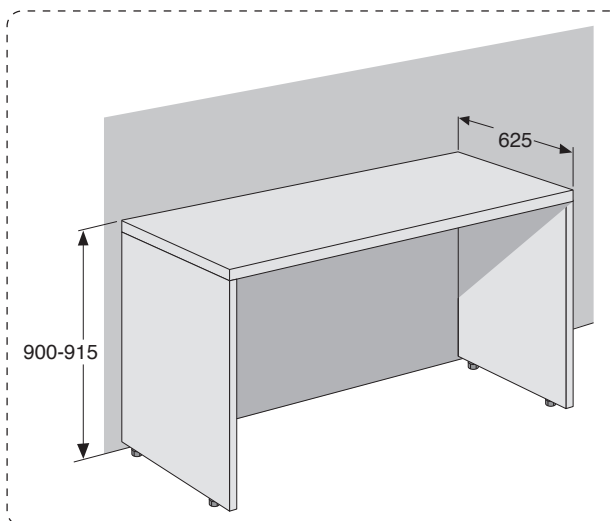

GB71WTSPAG

SILICON
EN 15651-3, Class XS1