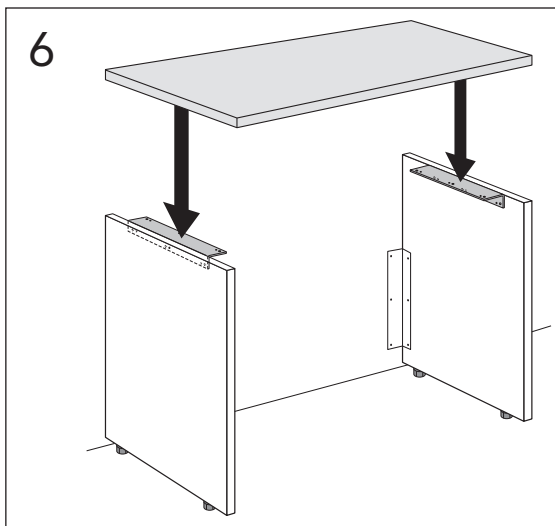

GB71WTSPAG

SILICON
EN 15651-3, Class XS1

* SE. Enligt Branschregler, Säker vatteninstallation

Kraven på infästning och tätning gäller i våtzon. Alla skruvinfästningar ska göras i massiv konstruktion, t ex i betong, i regler eller i särskild konstruktionsdetalj. Skruvinfästningar får inte göras enbart i golv- eller väggskiva.