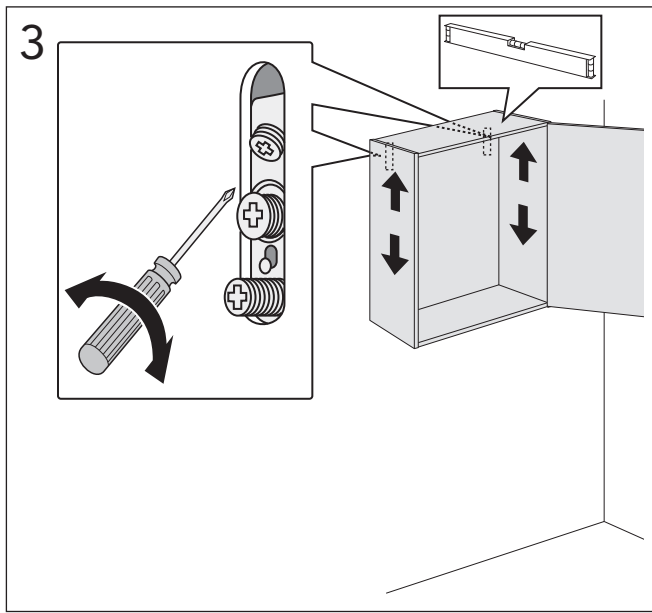

GB71ACSC6070

GB71ACSC4070

★ SE. Enligt Branschregler, Säker vatteninstallation

Kraven på infästning och tätning gäller i våtzone. Alla skruvfästningar ska göras i massiv konstruktion, t ex i betong, i regler eller i särskild konstruktionsdetalj. Skruvfästningar får inte göras enbart i golv- eller väggskiva.

GB71WT0200
GB71WT0741
GB71WT1401
GB71WT1981

***** SE. Enligt Branschregler, Säker vatteninstallation

Kraven på infästning och tätning gäller i våtzon. Alla skruvinfästningar ska göras i massiv konstruktion, t ex i betong, i reglar eller i särskild konstruktionsdetalj. Skruvinfästningar får inte göras enbart i golv- eller väggskiva.

***** SE. Enligt Branschregler, Säker vatteninstallation

Kraven på infästning och tätning gäller i våtzon. Alla skruvinfästningar ska göras i massiv konstruktion, t ex i betong, i reglar eller i särskild konstruktionsdetalj. Skruvinfästningar får inte göras enbart i golv- eller väggskiva.