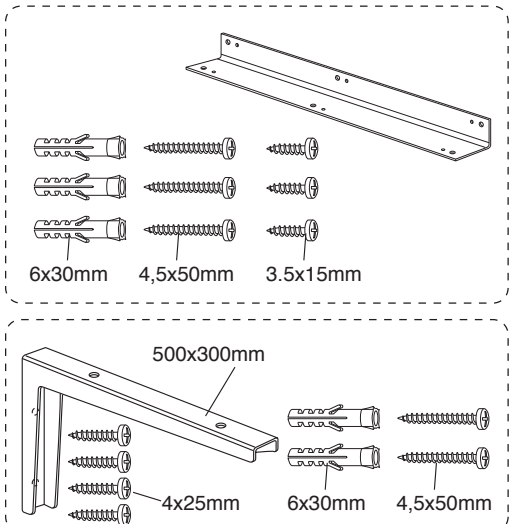

GB71ACSC6070

GB71ACSC4070

★ SE. Enligt Branschregler, Säker vatteninstallation

Kraven på infästning och tätning gäller i våtzone. Alla skruvfästningar ska göras i massiv konstruktion, t ex i betong, i regler eller i särskild konstruktionsdetalj. Skruvfästningar får inte göras enbart i golv- eller väggskiva.

GB71WT0200
GB71WT0741
GB71WT1401
GB71WT1981

***** SE. Enligt Branschregler, Säker vatteninstallation

Kraven på infästning och tätning gäller i våtzon. Alla skruvinfästningar ska göras i massiv konstruktion, t ex i betong, i reglar eller i särskild konstruktionsdetalj. Skruvinfästningar får inte göras enbart i golv- eller väggskiva.