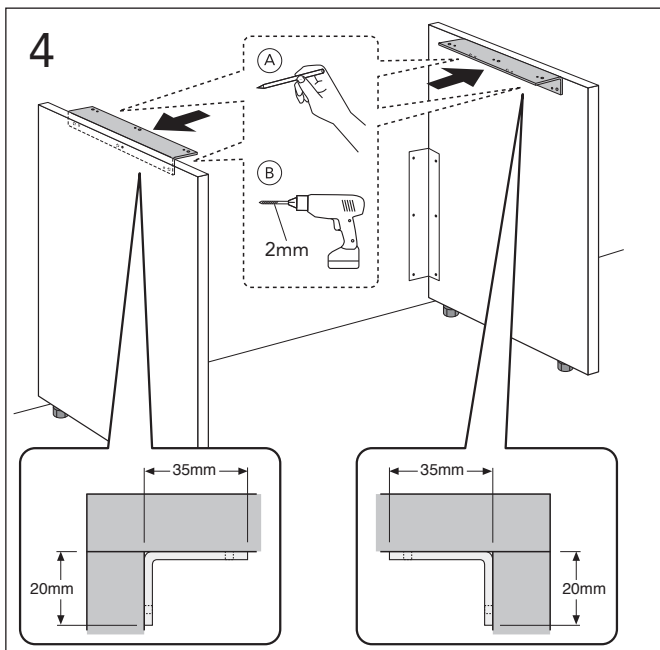

***** SE. Enligt Branschregler, Säker vatteninstallation

Kraven på infästning och tätning gäller i våtzon. Alla skruvinfästningar ska göras i massiv konstruktion, t ex i betong, i reglar eller i särskild konstruktionsdetalj. Skruvinfästningar får inte göras enbart i golv- eller väggskiva.

GB71WTSPAG

SILICON
EN 15651-3, Class XS1

* SE. Enligt Branschregler, Säker vatteninstallation

Kraven på infästning och tätning gäller i våtzon. Alla skruvinfästningar ska göras i massiv konstruktion, t ex i betong, i regler eller i särskild konstruktionsdetalj. Skruvinfästningar får inte göras enbart i golv- eller väggskiva.