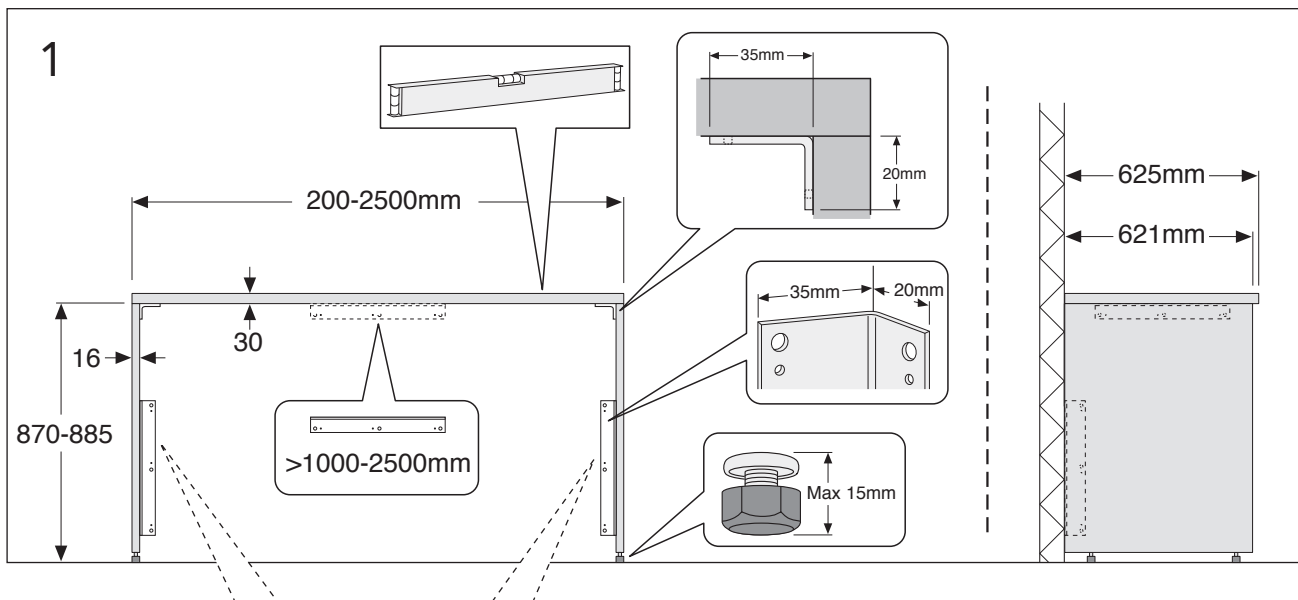

***** SE. Enligt Branschregler, Säker vatteninstallation

Kraven på infästning och tätning gäller i våtzon. Alla skruvinfästningar ska göras i massiv konstruktion, t ex i betong, i reglar eller i särskild konstruktionsdetalj. Skruvinfästningar får inte göras enbart i golv- eller väggskiva.

GB71WTSPAG

SILICON
EN 15651-3, Class XS1

* SE. Enligt Branschregler, Säker vatteninstallation

Kraven på infästning och tätning gäller i våtzon. Alla skruvinfästningar ska göras i massiv konstruktion, t ex i betong, i regler eller i särskild konstruktionsdetalj. Skruvinfästningar får inte göras enbart i golv- eller väggskiva.