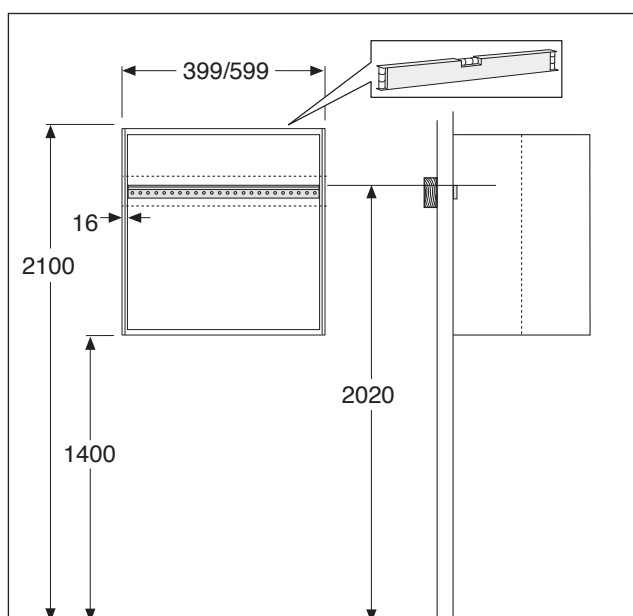

GB71ACSC6070

GB71ACSC4070

★ SE. Enligt Branschregler, Säker vatteninstallation

Kraven på infästning och tätning gäller i våtzone. Alla skruvfästningar ska göras i massiv konstruktion, t ex i betong, i regler eller i särskild konstruktionsdetalj. Skruvfästningar får inte göras enbart i golv- eller väggskiva.