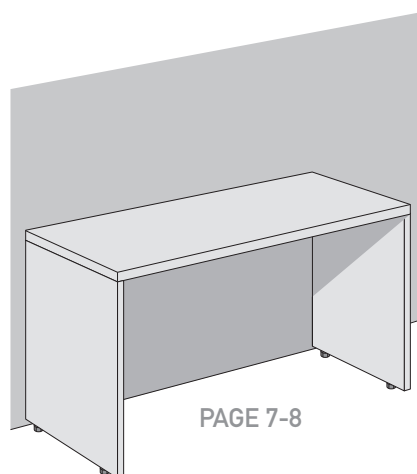

PAGE 6-7

PAGE 7-8

Accepterad
monteringsanvisning
2021:1