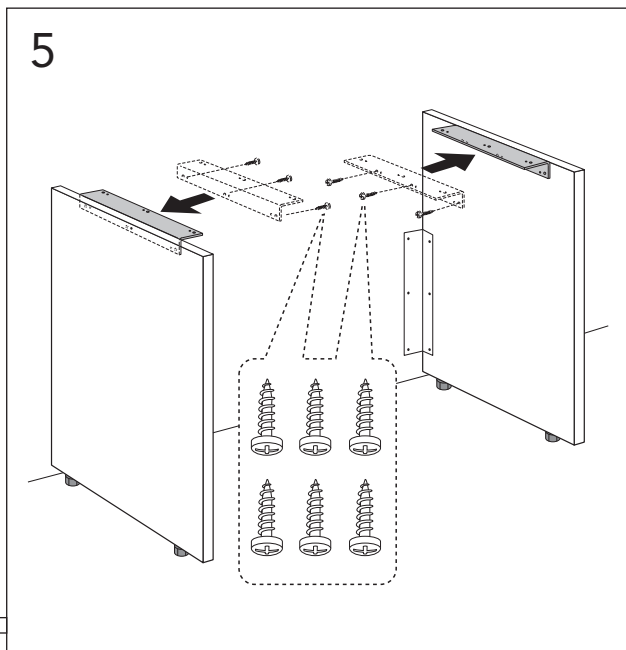

GB71WTSPAG

SILICON
EN 15651-3, Class XS1

* SE. Enligt Branschregler, Säker vatteninstallation

Kraven på infästning och tätning gäller i våtzon. Alla skruvinfästningar ska göras i massiv konstruktion, t ex i betong, i regler eller i särskild konstruktionsdetalj. Skruvinfästningar får inte göras enbart i golv- eller väggskiva.