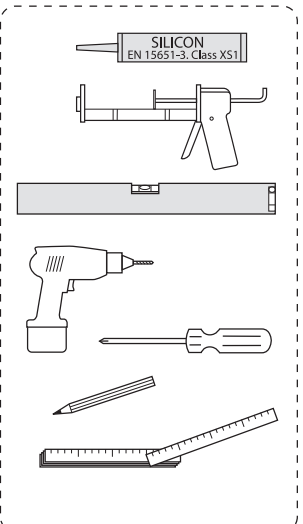

GB71ACSC6070

GB71ACSC4070

★ SE. Enligt Branschregler, Säker vatteninstallation

Kraven på infästning och tätning gäller i våtzone. Alla skruvfästningar ska göras i massiv konstruktion, t ex i betong, i regler eller i särskild konstruktionsdetalj. Skruvfästningar får inte göras enbart i golv- eller väggskiva.

GB71WT0200
GB71WT0741
GB71WT1401
GB71WT1981

***** SE. Enligt Branschregler, Säker vatteninstallation

Kraven på infästning och tätning gäller i våtzon. Alla skruvinfästningar ska göras i massiv konstruktion, t ex i betong, i reglar eller i särskild konstruktionsdetalj. Skruvinfästningar får inte göras enbart i golv- eller väggskiva.