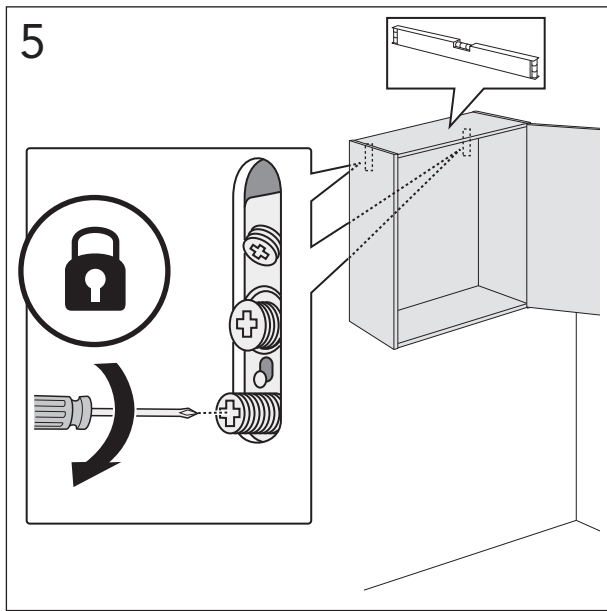

GB71ACSC6070

GB71ACSC4070

★ SE. Enligt Branschregler, Säker vatteninstallation

Kraven på infästning och tätning gäller i våtzone. Alla skruvfästningar ska göras i massiv konstruktion, t ex i betong, i regler eller i särskild konstruktionsdetalj. Skruvfästningar får inte göras enbart i golv- eller väggskiva.

GB71WT0200
GB71WT0741
GB71WT1401
GB71WT1981

***** SE. Enligt Branschregler, Säker vatteninstallation

Kraven på infästning och tätning gäller i våtzon. Alla skruvinfästningar ska göras i massiv konstruktion, t ex i betong, i reglar eller i särskild konstruktionsdetalj. Skruvinfästningar får inte göras enbart i golv- eller väggskiva.

***** SE. Enligt Branschregler, Säker vatteninstallation

Kraven på infästning och tätning gäller i våtzon. Alla skruvinfästningar ska göras i massiv konstruktion, t ex i betong, i reglar eller i särskild konstruktionsdetalj. Skruvinfästningar får inte göras enbart i golv- eller väggskiva.