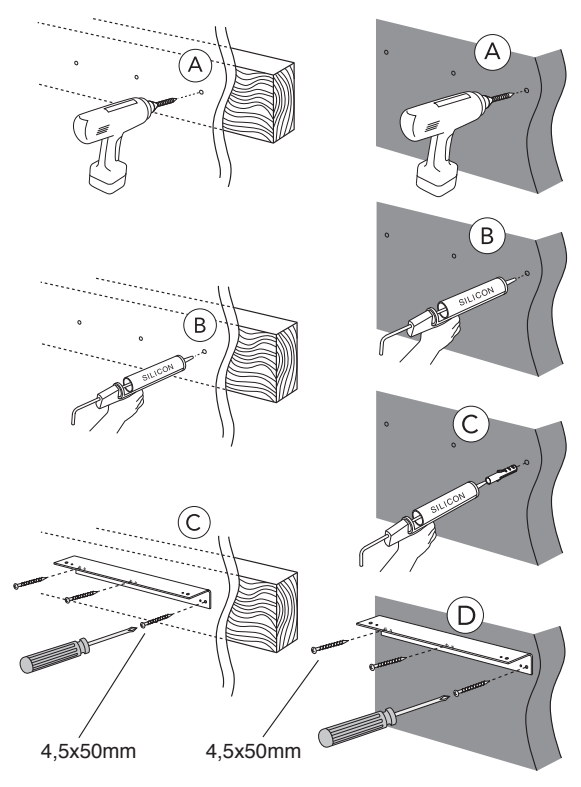

GB71ACSC6070

GB71ACSC4070

★ SE. Enligt Branschregler, Säker vatteninstallation

Kraven på infästning och tätning gäller i våtzone. Alla skruvfästningar ska göras i massiv konstruktion, t ex i betong, i regler eller i särskild konstruktionsdetalj. Skruvfästningar får inte göras enbart i golv- eller väggskiva.

GB71WT0200
GB71WT0741
GB71WT1401
GB71WT1981

***** SE. Enligt Branschregler, Säker vatteninstallation

Kraven på infästning och tätning gäller i våtzon. Alla skruvinfästningar ska göras i massiv konstruktion, t ex i betong, i reglar eller i särskild konstruktionsdetalj. Skruvinfästningar får inte göras enbart i golv- eller väggskiva.

***** SE. Enligt Branschregler, Säker vatteninstallation

Kraven på infästning och tätning gäller i våtzon. Alla skruvinfästningar ska göras i massiv konstruktion, t ex i betong, i reglar eller i särskild konstruktionsdetalj. Skruvinfästningar får inte göras enbart i golv- eller väggskiva.