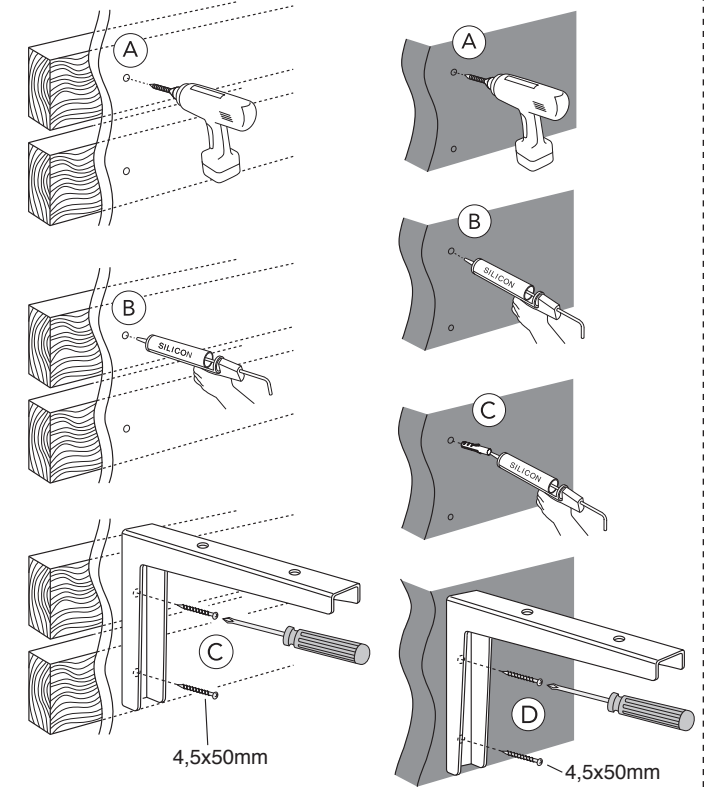

GB71ACSC6070

GB71ACSC4070

★ SE. Enligt Branschregler, Säker vatteninstallation

Kraven på infästning och tätning gäller i våtzone. Alla skruvfästningar ska göras i massiv konstruktion, t ex i betong, i regler eller i särskild konstruktionsdetalj. Skruvfästningar får inte göras enbart i golv- eller väggskiva.

GB71WT0200
GB71WT0741
GB71WT1401
GB71WT1981

***** SE. Enligt Branschregler, Säker vatteninstallation

Kraven på infästning och tätning gäller i våtzon. Alla skruvinfästningar ska göras i massiv konstruktion, t ex i betong, i reglar eller i särskild konstruktionsdetalj. Skruvinfästningar får inte göras enbart i golv- eller väggskiva.

***** SE. Enligt Branschregler, Säker vatteninstallation

Kraven på infästning och tätning gäller i våtzon. Alla skruvinfästningar ska göras i massiv konstruktion, t ex i betong, i reglar eller i särskild konstruktionsdetalj. Skruvinfästningar får inte göras enbart i golv- eller väggskiva.