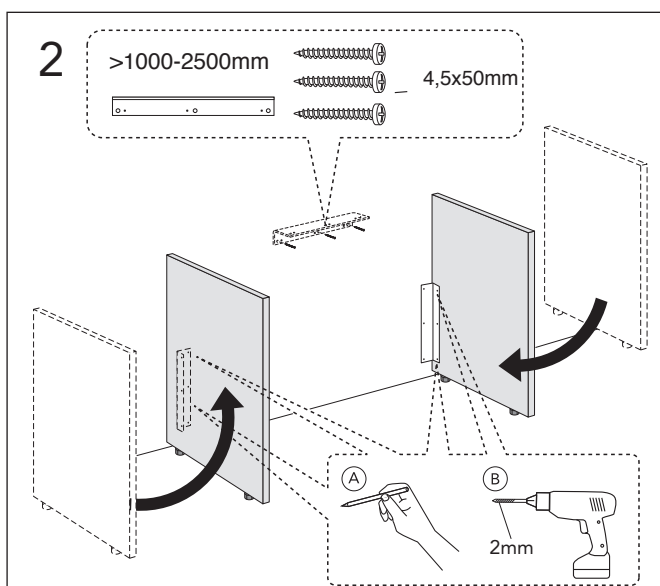

***** SE. Enligt Branschregler, Säker vatteninstallation

Kraven på infästning och tätning gäller i våtzon. Alla skruvinfästningar ska göras i massiv konstruktion, t ex i betong, i reglar eller i särskild konstruktionsdetalj. Skruvinfästningar får inte göras enbart i golv- eller väggskiva.

GB71WTSPAG

SILICON
EN 15651-3, Class XS1

* SE. Enligt Branschregler, Säker vatteninstallation

Kraven på infästning och tätning gäller i våtzon. Alla skruvinfästningar ska göras i massiv konstruktion, t ex i betong, i regler eller i särskild konstruktionsdetalj. Skruvinfästningar får inte göras enbart i golv- eller väggskiva.