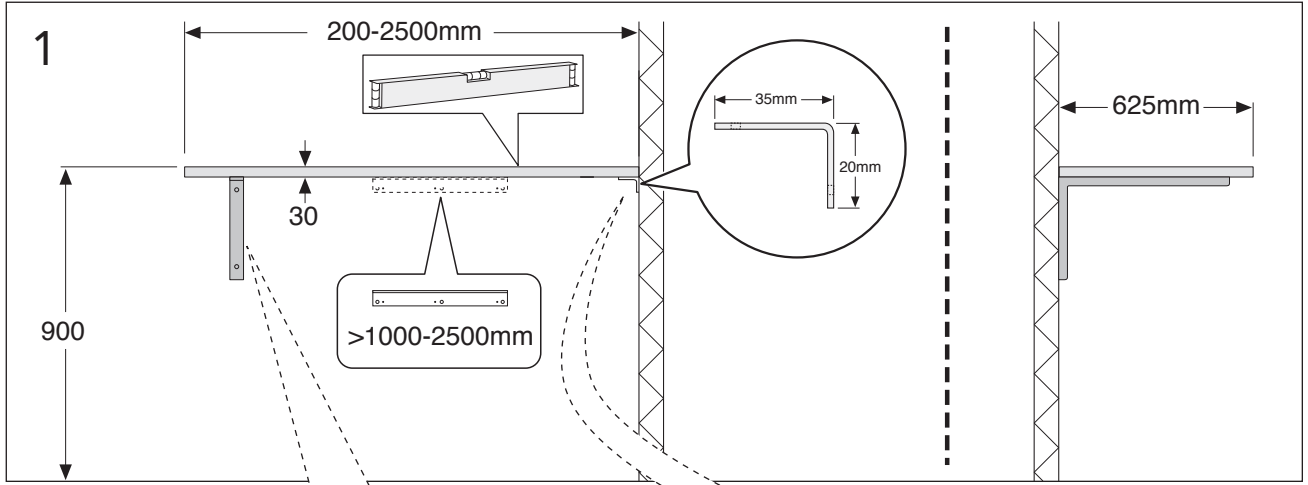

GB71ACSC6070

GB71ACSC4070

★ SE. Enligt Branschregler, Säker vatteninstallation

Kraven på infästning och tätning gäller i våtzone. Alla skruvfästningar ska göras i massiv konstruktion, t ex i betong, i regler eller i särskild konstruktionsdetalj. Skruvfästningar får inte göras enbart i golv- eller väggskiva.

GB71WT0200
GB71WT0741
GB71WT1401
GB71WT1981

***** SE. Enligt Branschregler, Säker vatteninstallation

Kraven på infästning och tätning gäller i våtzon. Alla skruvinfästningar ska göras i massiv konstruktion, t ex i betong, i reglar eller i särskild konstruktionsdetalj. Skruvinfästningar får inte göras enbart i golv- eller väggskiva.