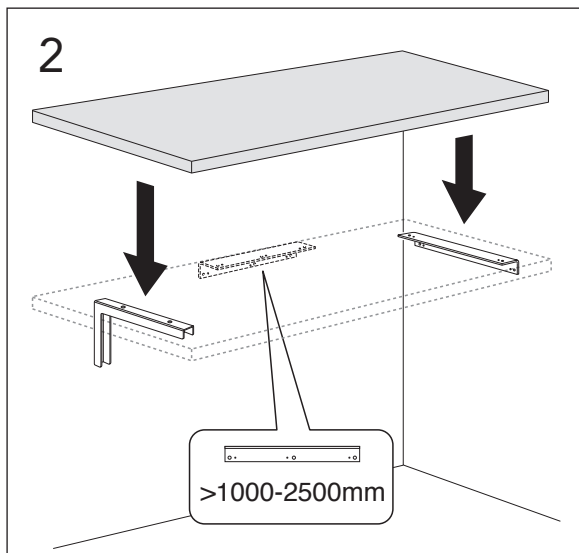

GB71WTSPAG

SILICON
EN 15651-3, Class XS1