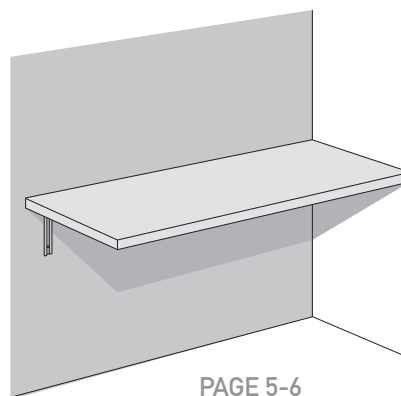

SE	MONTERINGSANVISNING ARTIC PRO BADRUMSMÖBEL
DK	MONTERINGSVEJLEDNING ARTIC PRO BADERUMSMØBEL
NO	MONTERINGSANVISNING ARTIC PRO BADEROMSMØBLER
FI	ASENNUSOHJE, ARTIC PRO KALUSTEET
GB	INSTALLATION INSTRUCTION BATHROOM FURNITURE ARTIC PRO
EE	SEE ON CAROL VANNITOAMÖÖBLI PAIGALDUSJUHEND
LV	MONTĀŽAS INSTRUKCIJA ARTIC PRO VANNAS ISTABAS MĒBELĒM
LT	ARTIC PRO VONIOS KAMBARIO BALDŲ MONTAVIMO INSTRUKCIJA
RU	Инструкция по монтажу мебели для ванной ARTIC PRO

GUSTAVSBERG /
SMARTER BATHROOMS

SINCE 1825

PAGE 5-6

Accepterad
monteringsanvisning
2021:1