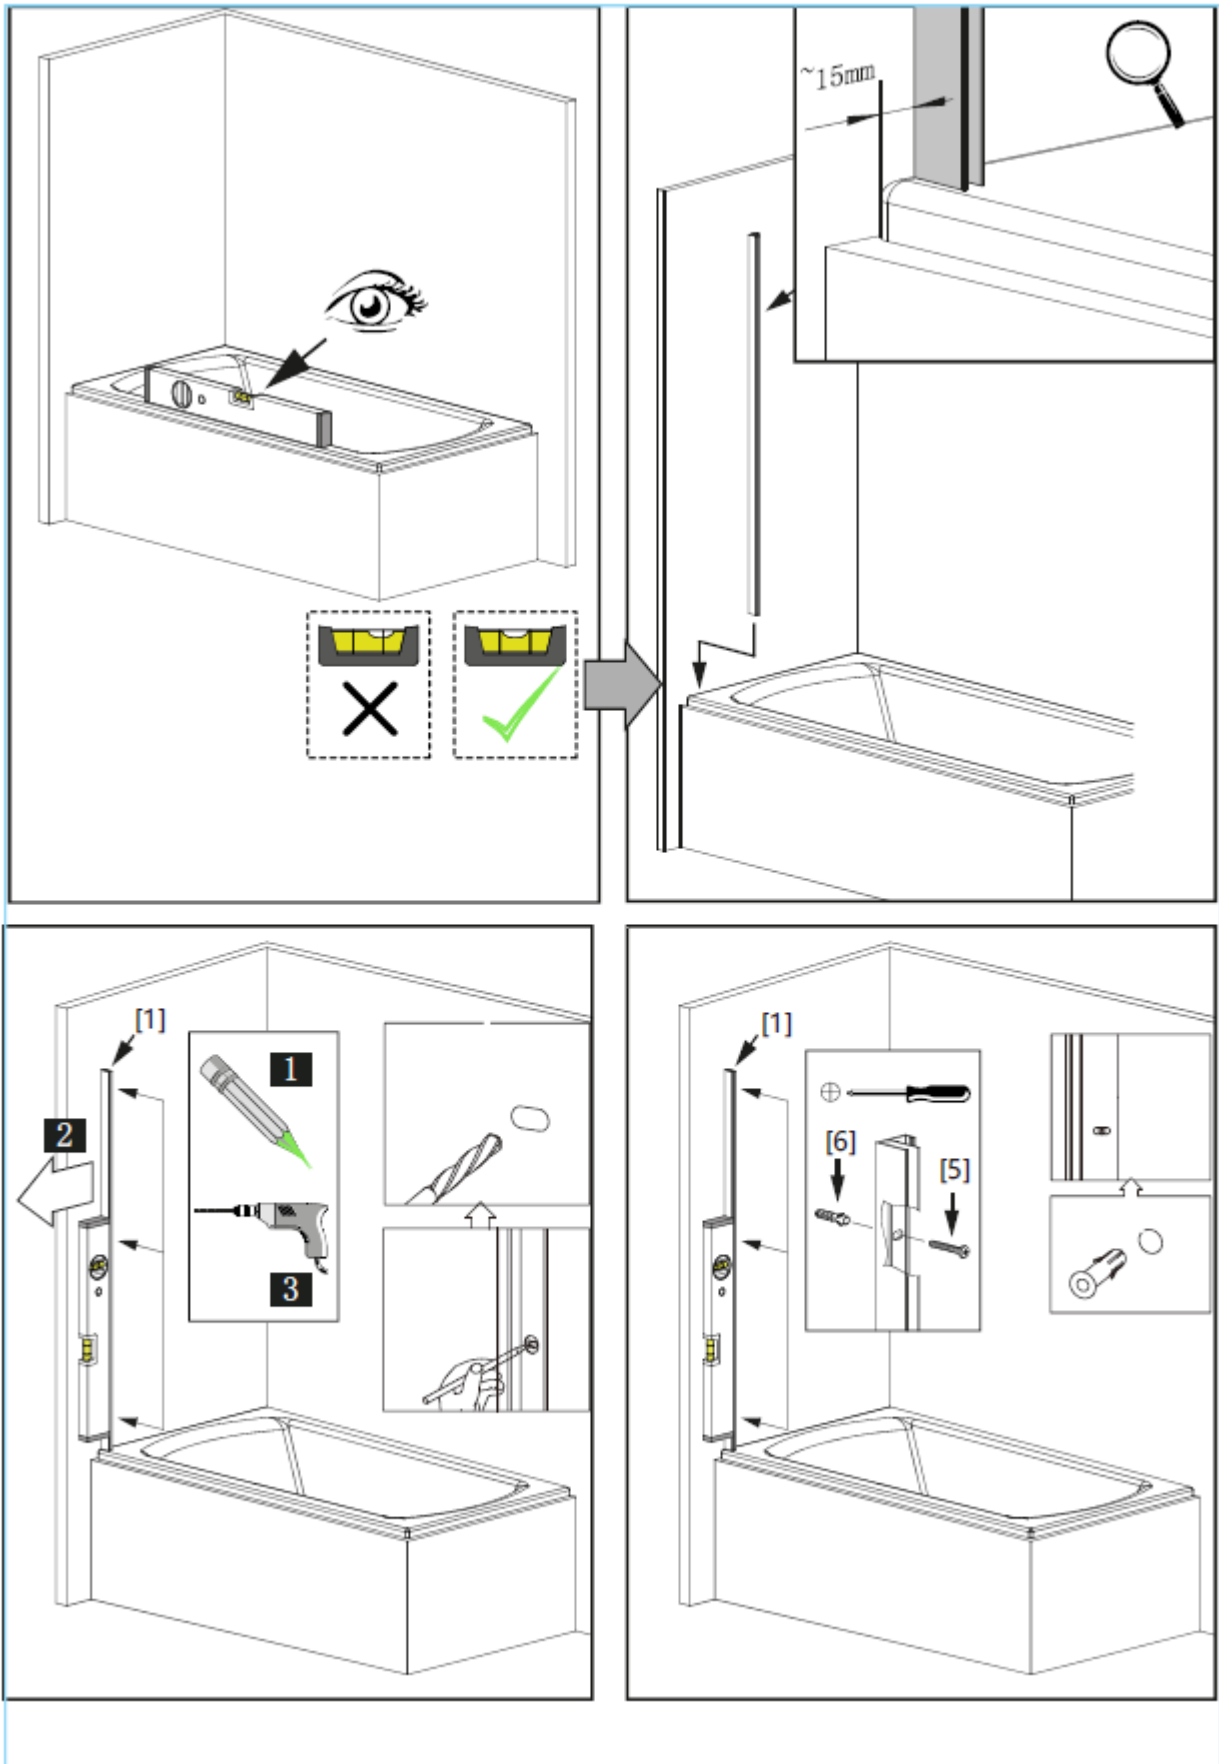

MANUAL DUSCHVÄGG TILL BADKAR

För modell Klara.

Denna bruksanvisning innehåller viktiga instruktioner, läs igenom hela bruksanvisningen och spara för framtida referens. Bruksanvisningen ska följa med vid ett eventuellt ägarbyte.

*Vänta minst 24 timmar efter tätning
innan du duschar.*

Konsumentkontakt
Arc E-commerce AB
Box 3124
13603 Haninge
Sverige