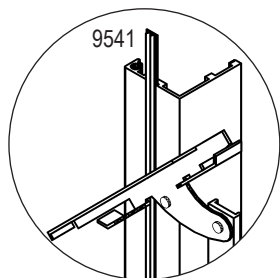

Assembly instructions

(D) Montageanleitung
 (NL) Montage Instructies
 (S) Monteringsanvisning
 (SF) Kokoonpano-ohjeet

(F) Notice de Montage
 (DK) Montagevejledning
 (N) Montasjeveiledning
 (CZ) Návod na montáž

Item No.	Part	Size mm	Quantity
1002		M6	4
2001		M6 x 12	4
9522		575 x 100 x 4	5

Item No.	Part	Size mm	Quantity
9523 (9541)		444	1
9524 (9541)		444	1

E.P.H. Schmidt u. Co. GmbH
 Sporbecker Weg 28 A
 58089 Hagen
 Postfach 3320
 58033 Hagen
 Deutschland
 Tel.: +49 2331 37555-0
 Fax: +49 2331 37555-55
 www.eph-schmidt.de
 verkauf@eph-schmidt.de