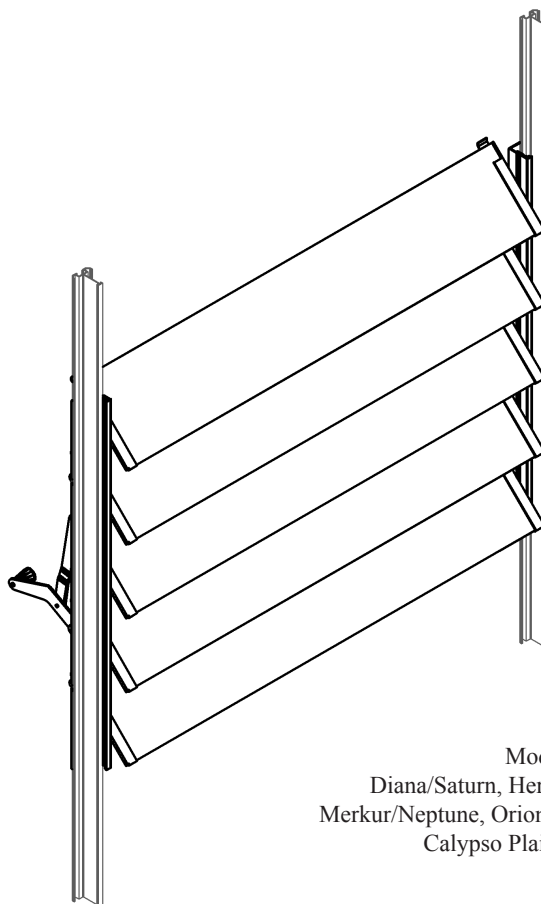

Assembly instructions

(D) Montageanleitung
 (NL) Montage Instructies
 (S) Monteringsanvisning
 (SF) Kokoonpano-ohjeet

(F) Notice de Montage
 (DK) Montagevejledning
 (N) Montasjeveiledning
 (CZ) Návod na montáž

Item No.	Part	Size mm	Quantity
1002		M6	4
2001		M6 x 12	4
9522		575 x 100 x 4	5

Item No.	Part	Size mm	Quantity
9523 (9541)		444	1
9524 (9541)		444	1

E.P.H. Schmidt u. Co. GmbH
 Sporbecker Weg 28 A
 58089 Hagen
 Postfach 3320
 58033 Hagen
 Deutschland
 Tel.: +49 2331 37555-0
 Fax: +49 2331 37555-55
 www.eph-schmidt.de
 verkauf@eph-schmidt.de