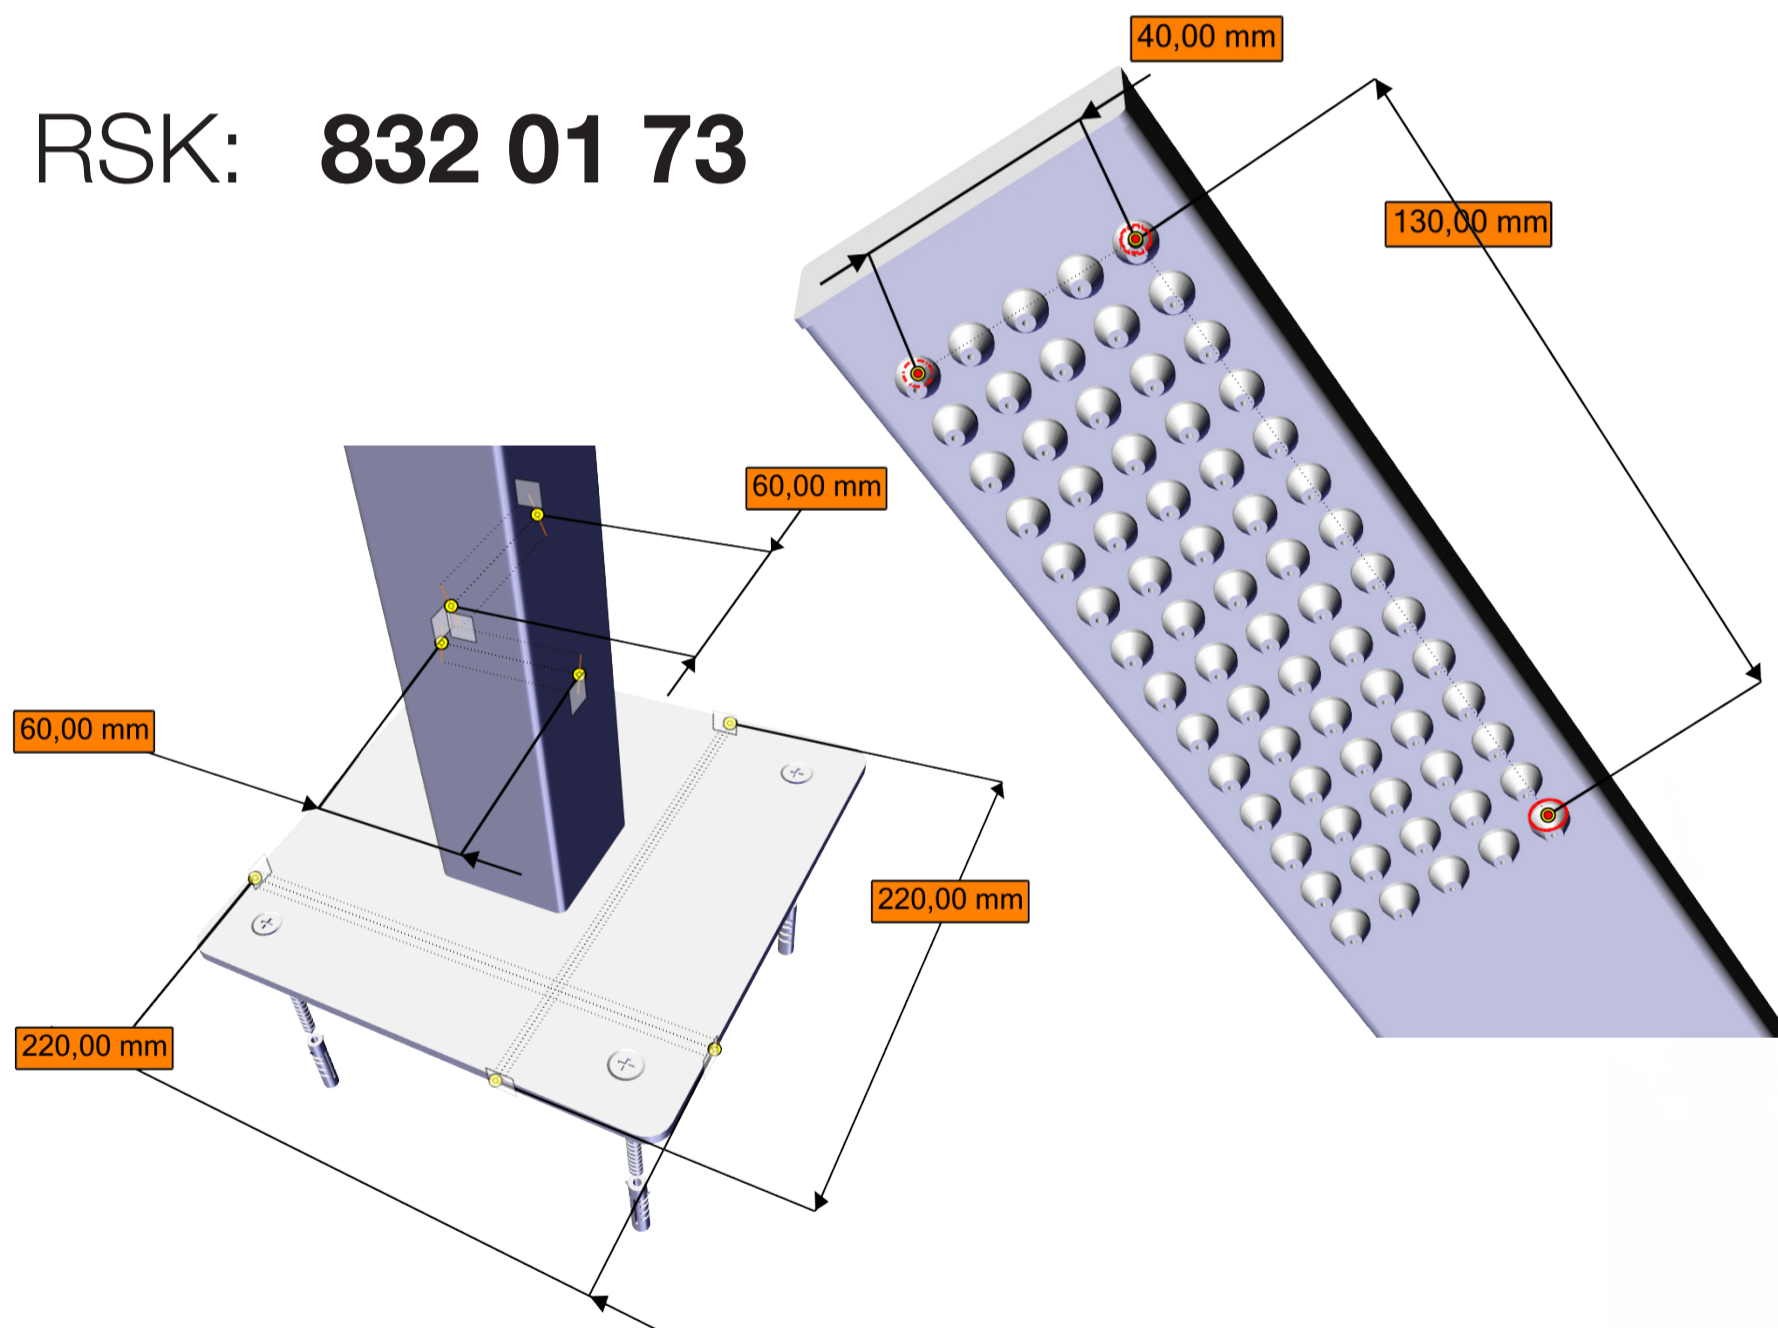

STRAND UTEDUSCH STOCKHOLM STO-08

Utedusch med anslutning för kallt och varmt vatten. Engreppsdusch med keramisk insats.
Syrafaststål 316.

RSK: **832 01 73**

Uppdaterad 2021

Sidolucka för lättare åtkomst