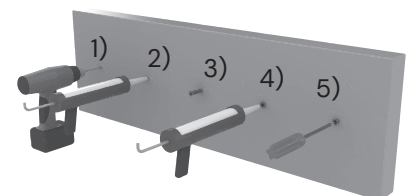

(SV) Provad och godkänd skivkonstruktion:

1) Borra bara genom yt- och tätskiktet. 2) Fyll med tätmassa. 3) Skruva så att skruven fäster i plywooden.

(EN) Tested and approved wallboard construction:

1) Drill only through surface and waterproofing. 2) Fill with sealant. 3) Screw should attach to the plywood.

(SV) Vägg med reglar:

1) Borra. 2) Tätmassa. 3) Skruva.

(EN) Wall with beams:

1) Drill. 2) Sealant. 3) Screw.

(SV) Betongvägg: 1) Borra. 2) Tätmassa.

3) Plugg. 4) Tätmassa. 5) Skruva.

(EN) Concrete wall: 1) Drill. 2) Sealant.

3) Plug. 4) Sealant. 5) Screw.

© Säker Vatten AB

(SV) Modeller och ställbarhet.
 (EN) Models and adjustability.

Basic Door

(SV) Storlek (mm) (EN) Size (mm)	(SV) Ställbarhet (a) (EN) Adjustability (a)	(SV) Klart glas (EN) Clear glass Art. #	(SV) Frostat glas (EN) Frosted glass Art. #
700	672-692	5241-70	5244-70
800	772-792	5241-80	5244-80
900	872-892	5241-90	5244-90

Basic Corner

(SV) Storlek (mm) (EN) Size (mm)	(SV) Ställbarhet (a×b) (EN) Adjustability (a×b)	(SV) Klart glas (EN) Clear glass Art. #	(SV) Frostat glas (EN) Frosted glass Art. #
700×700	685-705 × 685-705	5241-70 / 5241-70	5244-70 / 5244-70
700×800	685-705 × 785-805	5241-70 / 5241-80	5244-70 / 5244-80
700×900	685-705 × 885-905	5241-70 / 5241-90	5244-70 / 5244-90
800×800	785-805 × 785-805	5241-80 / 5241-80	5244-80 / 5244-80
800×900	785-805 × 885-905	5241-80 / 8241-90	5244-80 / 8244-90
900×900	885-905 × 885-905	5241-90 / 5241-90	5244-90 / 5244-90