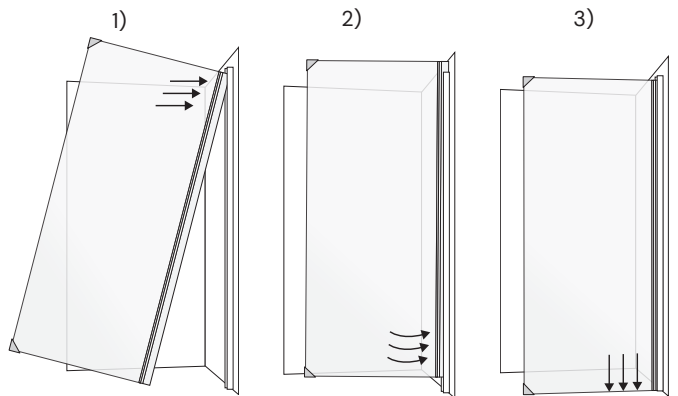

(SV) Mått finns i tabellen på en föregående sida i denna manual. Tänk på att pilen ska peka uppåt på duschväggsglaslet. Duschväggen är inte vändbar. För Basic Corner, upprepa steg 1-9 för båda duschväggarna.

(EN) Dimensions can be found in the table on a previous page in these fitting instructions. The arrow must point upwards on the shower wall glass. The showerwall is not reversible. For Basic corner, repeat step 1-9 for both shower walls.

(SV) Fästes med för underlaget ändamålsenlig skruv och plugg. Obs: Försegla borrhål och plugg med våtrumssilikon så att tät-skiktet hålls intakt.

Duschväggen kan även limmas på vägg.

(EN) Use appropriate screws and plugs. Note: Seal the bore holes and plugs with silicone. The wall can also be fixed by using glue.