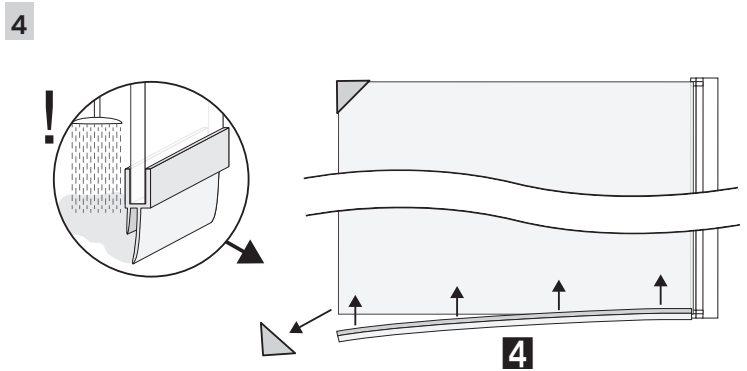

(SV) Mått finns i tabellen på en föregående sida i denna manual. Tänk på att pilen ska peka uppåt på duschväggsglaslet. Duschväggen är inte vändbar. För Basic Corner, upprepa steg 1-9 för båda duschväggarna.

(EN) Dimensions can be found in the table on a previous page in these fitting instructions. The arrow must point upwards on the shower wall glass. The showerwall is not reversible. For Basic corner, repeat step 1-9 for both shower walls.

(SV) Fästes med för underlaget ändamålsenlig skruv och plugg. Obs: Försegla borrhål och plugg med våtrumssilikon så att tät-skiktet hålls intakt.

Duschväggen kan även limmas på vägg.

(EN) Use appropriate screws and plugs. Note: Seal the bore holes and plugs with silicone. The wall can also be fixed by using glue.