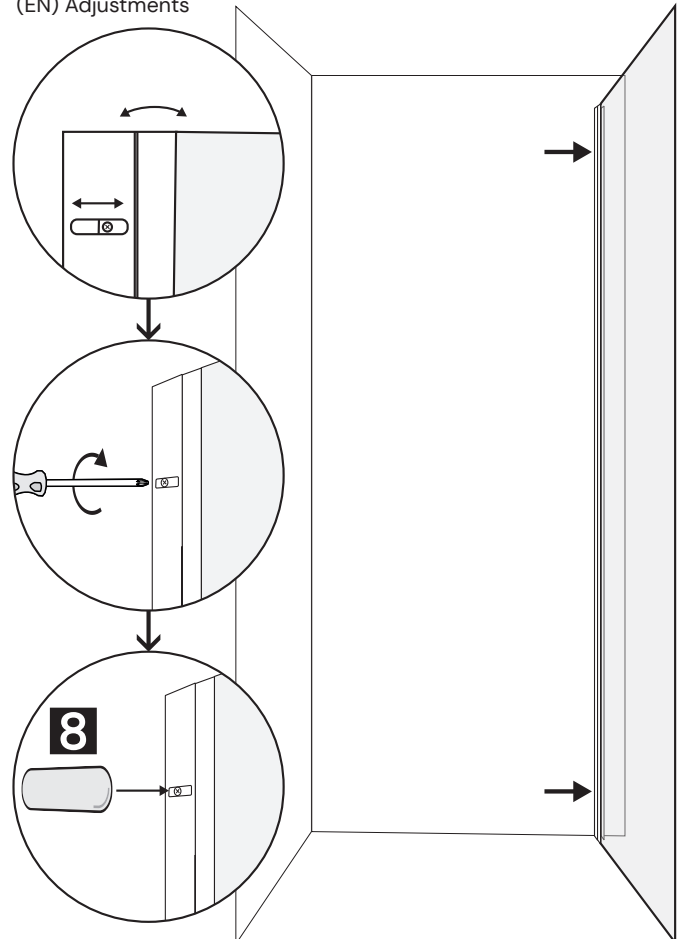

10 (SV) Justeringar
(EN) Adjustments