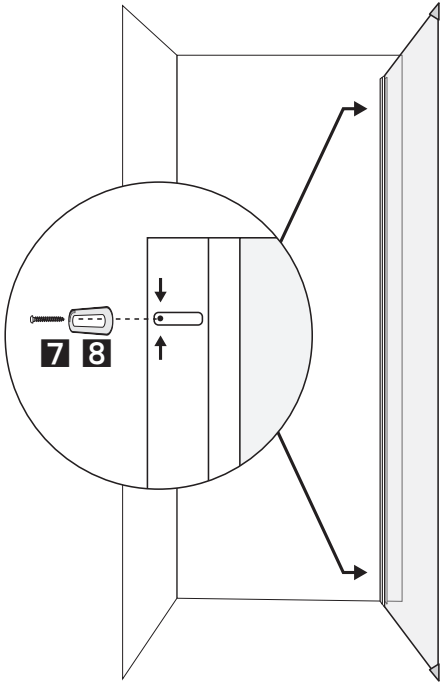

(SV) Klart glas
 (EN) Clear glass

(SV) Mått finns i tabellen på en föregående sida i denna manual. Tänk på att pilen ska peka uppåt på duschväggsglaslet. Duschväggen är inte vändbar. För Basic Corner, upprepa steg 1-9 för båda duschväggarna.

(EN) Dimensions can be found in the table on a previous page in these fitting instructions. The arrow must point upwards on the shower wall glass. The showerwall is not reversible. For Basic corner, repeat step 1-9 for both shower walls.

(SV) Fästes med för underlaget ändamålsenlig skruv och plugg. Obs: Försegla borrhål och plugg med våtrumssilikon så att tät-skiktet hålls intakt.

Duschväggen kan även limmas på vägg.

(EN) Use appropriate screws and plugs. Note: Seal the bore holes and plugs with silicone. The wall can also be fixed by using glue.

6 (SV) Tryck in duschväggen helt i aluminiumprofilen. De två skruvarna ska skruvas in närmast badrumsväggen i de avlånga hålen. Vid behov kan nya hål borras i profilen som sitter fast på duschväggen.

(EN) Push the showerwall totally into the aluminium profile. The two screws must be fixed next to the bathroom wall in the oblong holes. If needed, new holes can be drilled in the profile on the shower wall.