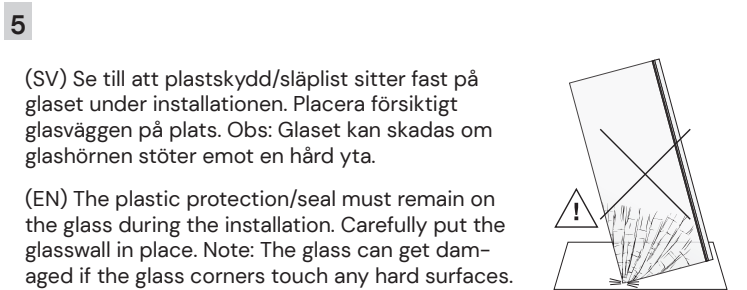

(SV) Klart glas
 (EN) Clear glass

(SV) Mått finns i tabellen på en föregående sida i denna manual. Tänk på att pilen ska peka uppåt på duschväggsglaslet. Duschväggen är inte vändbar. För Basic Corner, upprepa steg 1-9 för båda duschväggarna.

(EN) Dimensions can be found in the table on a previous page in these fitting instructions. The arrow must point upwards on the shower wall glass. The showerwall is not reversible. For Basic corner, repeat step 1-9 for both shower walls.

(SV) Fästes med för underlaget ändamålsenlig skruv och plugg. Obs: Försegla borrhål och plugg med våtrumssilikon så att tät-skiktet hålls intakt.

Duschväggen kan även limmas på vägg.

(EN) Use appropriate screws and plugs. Note: Seal the bore holes and plugs with silicone. The wall can also be fixed by using glue.