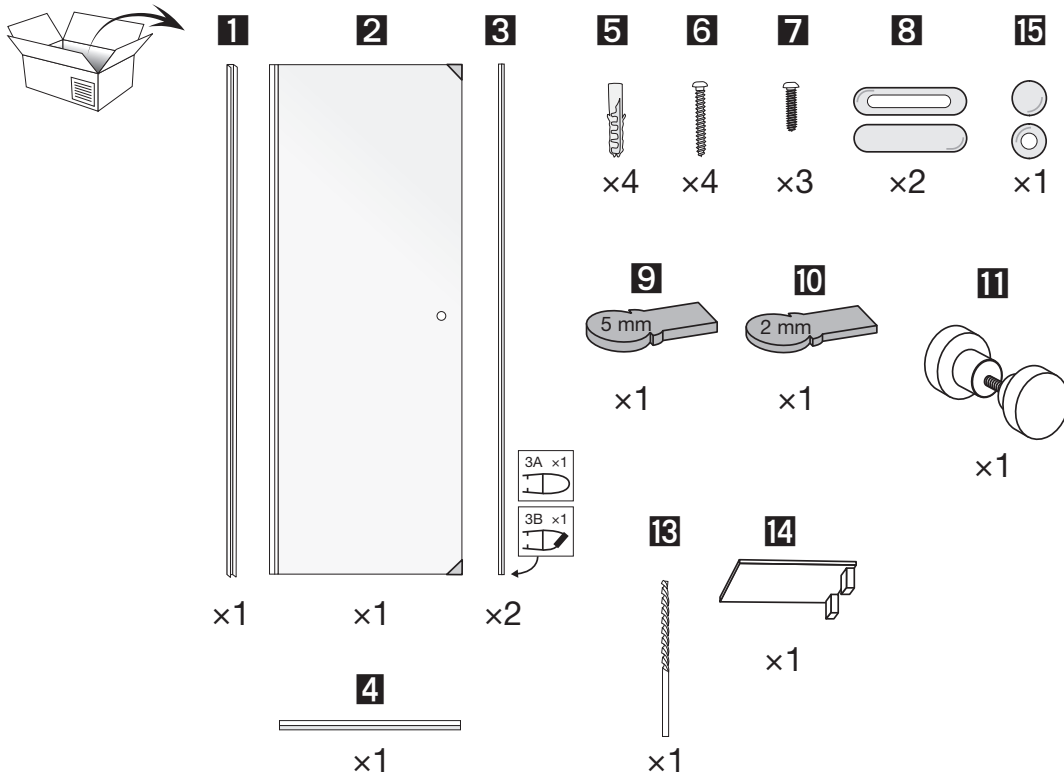

We constantly improve our installation instructions.
Visit our website for the latest version.

Basic Door (×1)

(SV) Basic Door levereras i en kartong med nedanstående innehåll.

(EN) Basic Door comes in one box that contains the parts below.

Basic Corner (×2)

(SV) Basic Corner levereras i två kartonger där varje kartong har nedanstående innehåll.

(EN) Basic Corner comes in two boxes, both containing the parts below.

(SV) Skruvbits: PH2
(EN) Screw bit: PH2