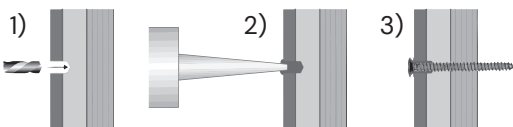

(EN) Tested and approved wallboard construction:

1) Drill only through surface and waterproofing. 2) Fill with sealant. 3) Screw should attach to the plywood.