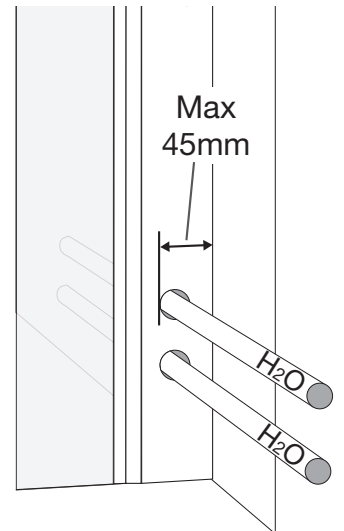

14

(SV) Endast vid behov.
(EN) Only if needed.