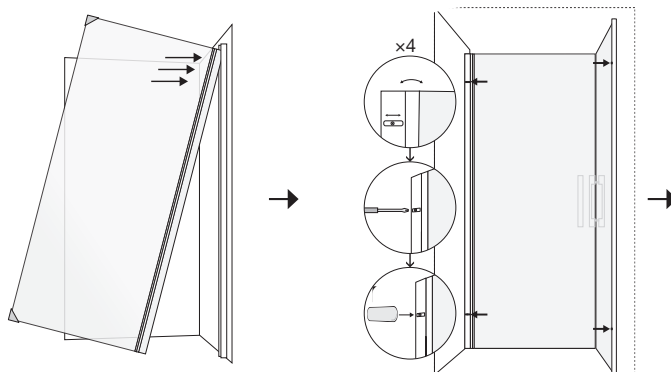

Varumärke

ARROW

10 års garanti

Produkt

Arrow Dushdörrar/väggar

Produktfakta

Arrow dushdörrar/väggar finns i många olika utföranden. Alla dushdörrar/väggar är vändbara utom Basic och Twice. Med 6 mm tjockt härdat säkerhetsglas och silverblanka väggprofiler och handtag.

Mått

Höjd (standard): 1900 mm

Höjd Bath: 1500 mm

Höjd Wall High: 2000 mm

Höjd Twice: 2000 mm

Olika bredder finns för olika modeller:

700, 800, 900, 1000, 1100, 1200 mm,

resp. 330, 380, 430, 480 mm m.fl.

För mer info se produktkatalog.

Material

Glas, aluminium, rostfritt stål, plast

Montering

Se förenklad monteringsanvisning intill. Komplet monteringsanvisning medföljer duschväggen.

Rengöring

Rengör dushdörren/väggen regelmässigt. Använd ett mildt rengöringsmedel. Använd ej polermedel eller starka rengöringsmedel. Utsätt ej dushdörren/väggen för kemikalier eller kosmetika. Använd ej grova svampar.