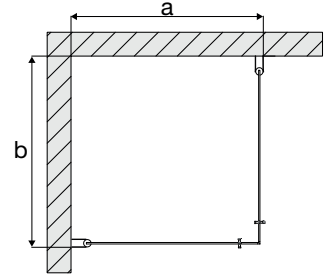

3) Plug. 4) Sealant. 5) Screw.

© Säker Vatten AB

(SV) Modeller och ställbarhet.
 (EN) Models and adjustability.

Basic Door

(SV) Storlek (mm) (EN) Size (mm)	(SV) Ställbarhet (a) (EN) Adjustability (a)	(SV) Klart glas (EN) Clear glass Art. #	(SV) Frostat glas (EN) Frosted glass Art. #
700	672-692	5241-70	5244-70
800	772-792	5241-80	5244-80
900	872-892	5241-90	5244-90

Basic Corner

(SV) Storlek (mm) (EN) Size (mm)	(SV) Ställbarhet (a×b) (EN) Adjustability (a×b)	(SV) Klart glas (EN) Clear glass Art. #	(SV) Frostat glas (EN) Frosted glass Art. #
700×700	685-705 × 685-705	5241-70 / 5241-70	5244-70 / 5244-70
700×800	685-705 × 785-805	5241-70 / 5241-80	5244-70 / 5244-80
700×900	685-705 × 885-905	5241-70 / 5241-90	5244-70 / 5244-90
800×800	785-805 × 785-805	5241-80 / 5241-80	5244-80 / 5244-80
800×900	785-805 × 885-905	5241-80 / 8241-90	5244-80 / 8244-90
900×900	885-905 × 885-905	5241-90 / 5241-90	5244-90 / 5244-90