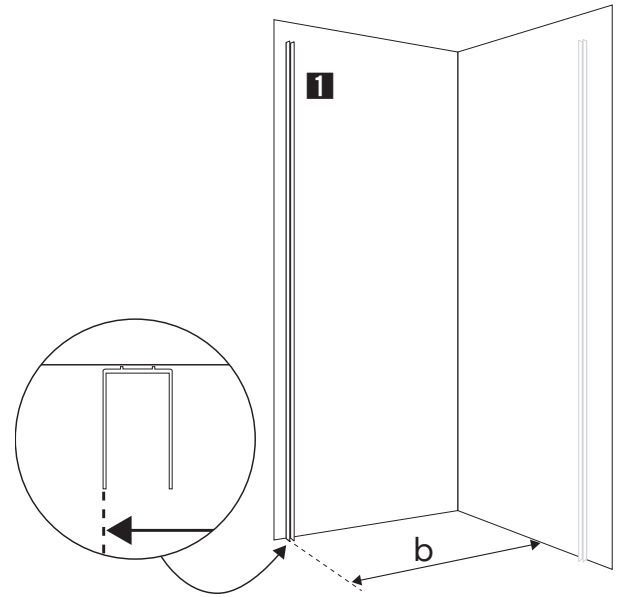

(SV) Om du har Basic Corner som inkluderar två dörrar, upprepa alla föregående steg för den andra dörren innan du går vidare.

(EN) If you've got Basic Corner that includes two doors, repeat all the previous steps for the second door before continuing.