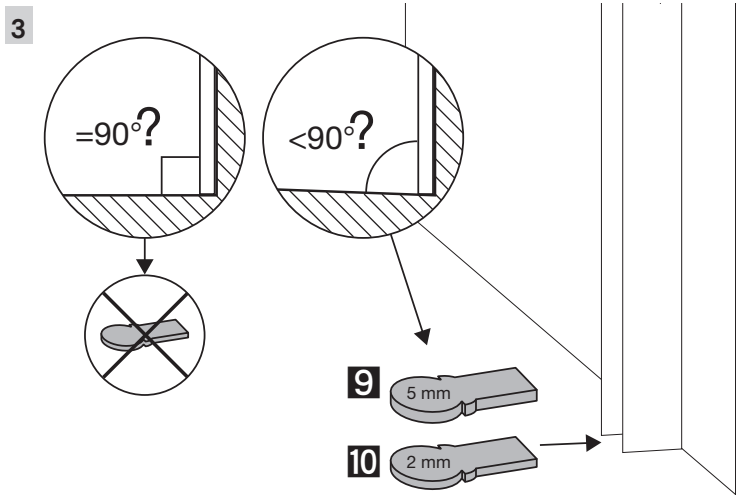

(SV) Mått finns i tabellen på en föregående sida i denna manual. Tänk på att pilen ska peka uppåt på duschväggsglaslet. Duschväggen är inte vändbar. För Basic Corner, upprepa steg 1-9 för båda duschväggarna.

(EN) Dimensions can be found in the table on a previous page in these fitting instructions. The arrow must point upwards on the shower wall glass. The showerwall is not reversible. For Basic corner, repeat step 1-9 for both shower walls.

(SV) Fästes med för underlaget ändamålsenlig skruv och plugg. Obs: Försegla borrhål och plugg med våtrumssilikon så att tät-skiktet hålls intakt.

Duschväggen kan även limmas på vägg.

(EN) Use appropriate screws and plugs. Note: Seal the bore holes and plugs with silicone. The wall can also be fixed by using glue.