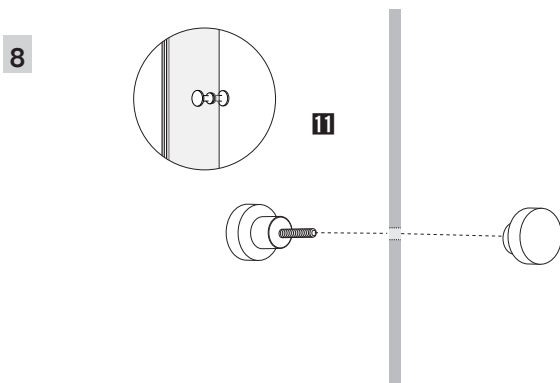

(EN) Dimensions can be found in the table on a previous page in these fitting instructions. The arrow must point upwards on the shower wall glass. The showerwall is not reversible. For Basic corner, repeat step 1-9 for both shower walls.

(SV) Fästes med för underlaget ändamålsenlig skruv och plugg. Obs: Försegla borrhål och plugg med våtrumssilikon så att tät-skiktet hålls intakt.

Duschväggen kan även limmas på vägg.

(EN) Use appropriate screws and plugs. Note: Seal the bore holes and plugs with silicone. The wall can also be fixed by using glue.

6 (SV) Tryck in duschväggen helt i aluminiumprofilen. De två skruvarna ska skruvas in närmast badrumsväggen i de avlånga hålen. Vid behov kan nya hål borras i profilen som sitter fast på duschväggen.

(EN) Push the showerwall totally into the aluminium profile. The two screws must be fixed next to the bathroom wall in the oblong holes. If needed, new holes can be drilled in the profile on the shower wall.