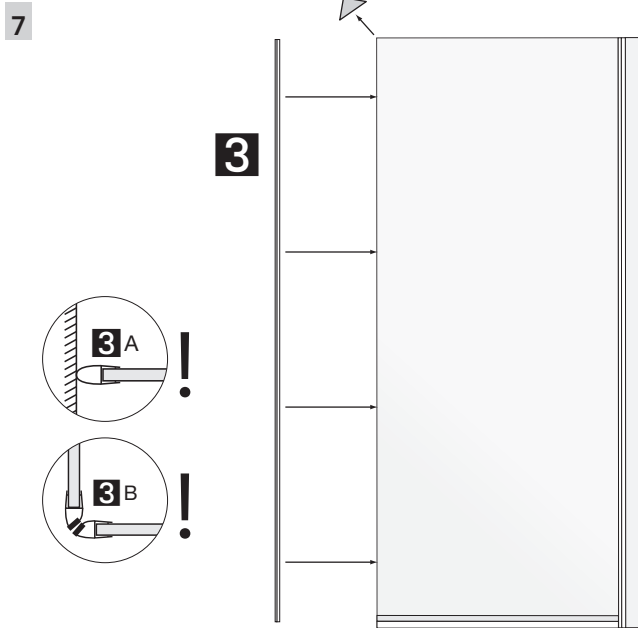

(EN) Dimensions can be found in the table on a previous page in these fitting instructions. The arrow must point upwards on the shower wall glass. The showerwall is not reversible. For Basic corner, repeat step 1-9 for both shower walls.

(SV) Fästes med för underlaget ändamålsenlig skruv och plugg. Obs: Försegla borrhål och plugg med våtrumssilikon så att tät-skiktet hålls intakt.

Duschväggen kan även limmas på vägg.

(EN) Use appropriate screws and plugs. Note: Seal the bore holes and plugs with silicone. The wall can also be fixed by using glue.

6 (SV) Tryck in duschväggen helt i aluminiumprofilen. De två skruvarna ska skruvas in närmast badrumsväggen i de avlånga hålen. Vid behov kan nya hål borras i profilen som sitter fast på duschväggen.

(EN) Push the showerwall totally into the aluminium profile. The two screws must be fixed next to the bathroom wall in the oblong holes. If needed, new holes can be drilled in the profile on the shower wall.