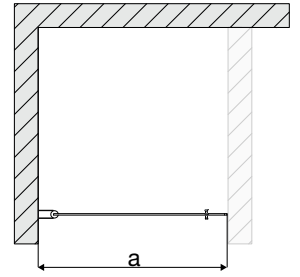

3) Plug. 4) Sealant. 5) Screw.

© Säker Vatten AB

(SV) Modeller och ställbarhet.
 (EN) Models and adjustability.

Basic Door

(SV) Storlek (mm) (EN) Size (mm)	(SV) Ställbarhet (a) (EN) Adjustability (a)	(SV) Klart glas (EN) Clear glass Art. #	(SV) Frostat glas (EN) Frosted glass Art. #
700	672-692	5241-70	5244-70
800	772-792	5241-80	5244-80
900	872-892	5241-90	5244-90

Basic Corner

(SV) Storlek (mm) (EN) Size (mm)	(SV) Ställbarhet (a×b) (EN) Adjustability (a×b)	(SV) Klart glas (EN) Clear glass Art. #	(SV) Frostat glas (EN) Frosted glass Art. #
700×700	685-705 × 685-705	5241-70 / 5241-70	5244-70 / 5244-70
700×800	685-705 × 785-805	5241-70 / 5241-80	5244-70 / 5244-80
700×900	685-705 × 885-905	5241-70 / 5241-90	5244-70 / 5244-90
800×800	785-805 × 785-805	5241-80 / 5241-80	5244-80 / 5244-80
800×900	785-805 × 885-905	5241-80 / 8241-90	5244-80 / 8244-90
900×900	885-905 × 885-905	5241-90 / 5241-90	5244-90 / 5244-90