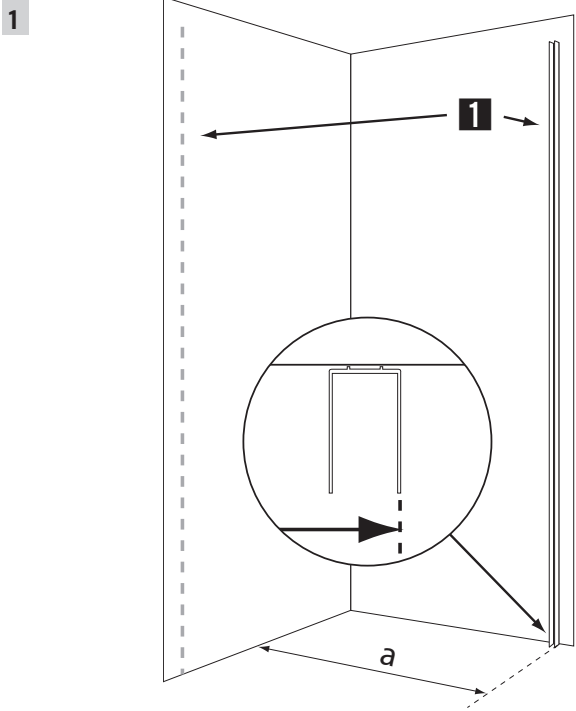

Basic Corner

(SV) Storlek (mm) (EN) Size (mm)	(SV) Ställbarhet (a×b) (EN) Adjustability (a×b)	(SV) Klart glas (EN) Clear glass Art. #	(SV) Frostat glas (EN) Frosted glass Art. #
700×700	685-705 × 685-705	5241-70 / 5241-70	5244-70 / 5244-70
700×800	685-705 × 785-805	5241-70 / 5241-80	5244-70 / 5244-80
700×900	685-705 × 885-905	5241-70 / 5241-90	5244-70 / 5244-90
800×800	785-805 × 785-805	5241-80 / 5241-80	5244-80 / 5244-80
800×900	785-805 × 885-905	5241-80 / 8241-90	5244-80 / 8244-90
900×900	885-905 × 885-905	5241-90 / 5241-90	5244-90 / 5244-90

	Art. #	RSK #
Basic Door/Corner	5241-70	7377117
klart/clear	5241-80	7330208
	5241-90	7330209

	Art. #	RSK #
Basic Door/Corner	5244-70	7302895
frostad/frosted	5244-80	7302894
	5244-90	7302896

(SV) Duschväggarna är ställbara i sidled.
 (EN) The shower walls are adjustable laterally.

(SV) Klart glas
 (EN) Clear glass

(SV) Mått finns i tabellen på en föregående sida i denna manual. Tänk på att pilen ska peka uppåt på duschväggsglaslet. Duschväggen är inte vändbar. För Basic Corner, upprepa steg 1-9 för båda duschväggarna.

(EN) Dimensions can be found in the table on a previous page in these fitting instructions. The arrow must point upwards on the shower wall glass. The showerwall is not reversible. For Basic corner, repeat step 1-9 for both shower walls.