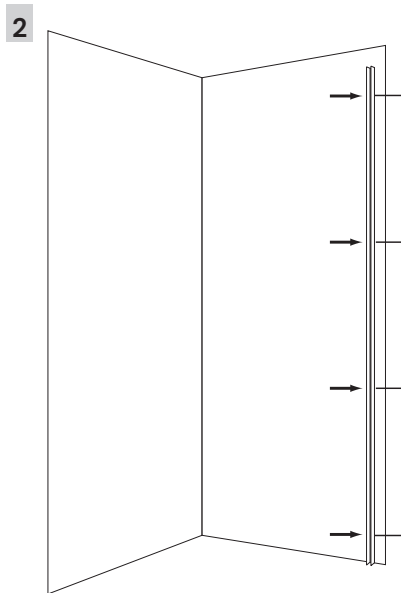

Basic Corner

(SV) Storlek (mm) (EN) Size (mm)	(SV) Ställbarhet (a×b) (EN) Adjustability (a×b)	(SV) Klart glas (EN) Clear glass Art. #	(SV) Frostat glas (EN) Frosted glass Art. #
700×700	685-705 × 685-705	5241-70 / 5241-70	5244-70 / 5244-70
700×800	685-705 × 785-805	5241-70 / 5241-80	5244-70 / 5244-80
700×900	685-705 × 885-905	5241-70 / 5241-90	5244-70 / 5244-90
800×800	785-805 × 785-805	5241-80 / 5241-80	5244-80 / 5244-80
800×900	785-805 × 885-905	5241-80 / 8241-90	5244-80 / 8244-90
900×900	885-905 × 885-905	5241-90 / 5241-90	5244-90 / 5244-90

	Art. #	RSK #
Basic Door/Corner	5241-70	7377117
klart/clear	5241-80	7330208
	5241-90	7330209

	Art. #	RSK #
Basic Door/Corner	5244-70	7302895
frostad/frosted	5244-80	7302894
	5244-90	7302896

(SV) Duschväggarna är ställbara i sidled.
 (EN) The shower walls are adjustable laterally.

(SV) Klart glas
 (EN) Clear glass

(SV) Mått finns i tabellen på en föregående sida i denna manual. Tänk på att pilen ska peka uppåt på duschväggsglaslet. Duschväggen är inte vändbar. För Basic Corner, upprepa steg 1-9 för båda duschväggarna.

(EN) Dimensions can be found in the table on a previous page in these fitting instructions. The arrow must point upwards on the shower wall glass. The showerwall is not reversible. For Basic corner, repeat step 1-9 for both shower walls.