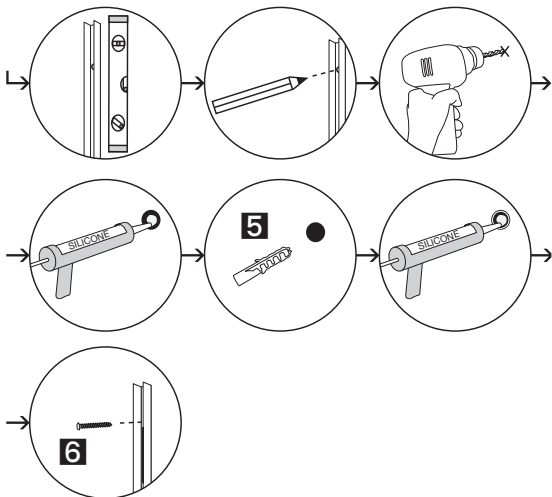

(SV) Klart glas
 (EN) Clear glass

(SV) Mått finns i tabellen på en föregående sida i denna manual. Tänk på att pilen ska peka uppåt på duschväggsglaslet. Duschväggen är inte vändbar. För Basic Corner, upprepa steg 1-9 för båda duschväggarna.

(EN) Dimensions can be found in the table on a previous page in these fitting instructions. The arrow must point upwards on the shower wall glass. The showerwall is not reversible. For Basic corner, repeat step 1-9 for both shower walls.

(SV) Fästes med för underlaget ändamålsenlig skruv och plugg. Obs: Försegla borrhål och plugg med våtrumssilikon så att tät-skiktet hålls intakt.

Duschväggen kan även limmas på vägg.

(EN) Use appropriate screws and plugs. Note: Seal the bore holes and plugs with silicone. The wall can also be fixed by using glue.

6 (SV) Tryck in duschväggen helt i aluminiumprofilen. De två skruvarna ska skruvas in närmast badrumsväggen i de avlånga hålen. Vid behov kan nya hål borras i profilen som sitter fast på duschväggen.

(EN) Push the showerwall totally into the aluminium profile. The two screws must be fixed next to the bathroom wall in the oblong holes. If needed, new holes can be drilled in the profile on the shower wall.