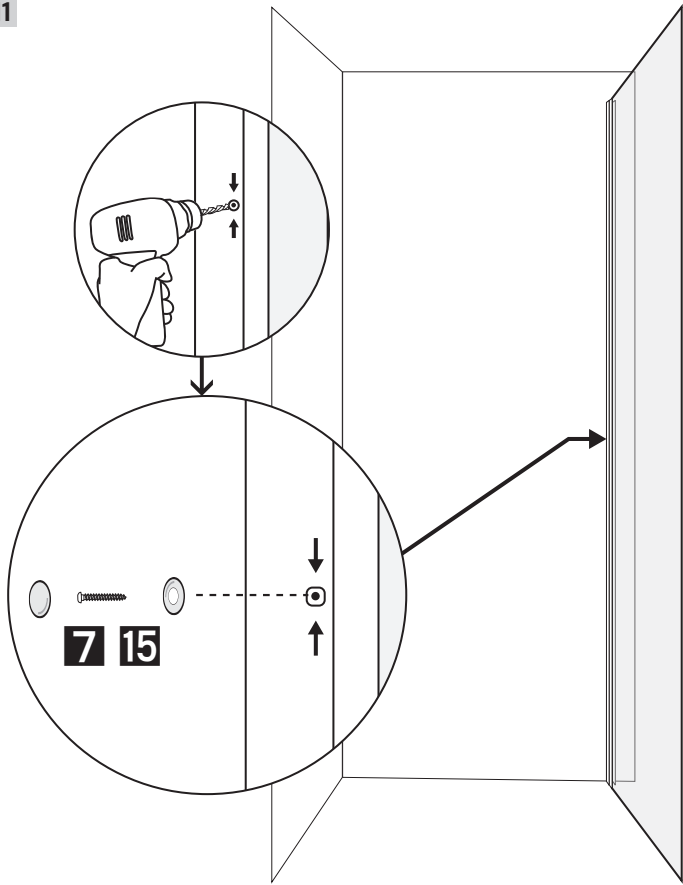

11

12

13

14

(SV) Endast vid behov.
(EN) Only if needed.