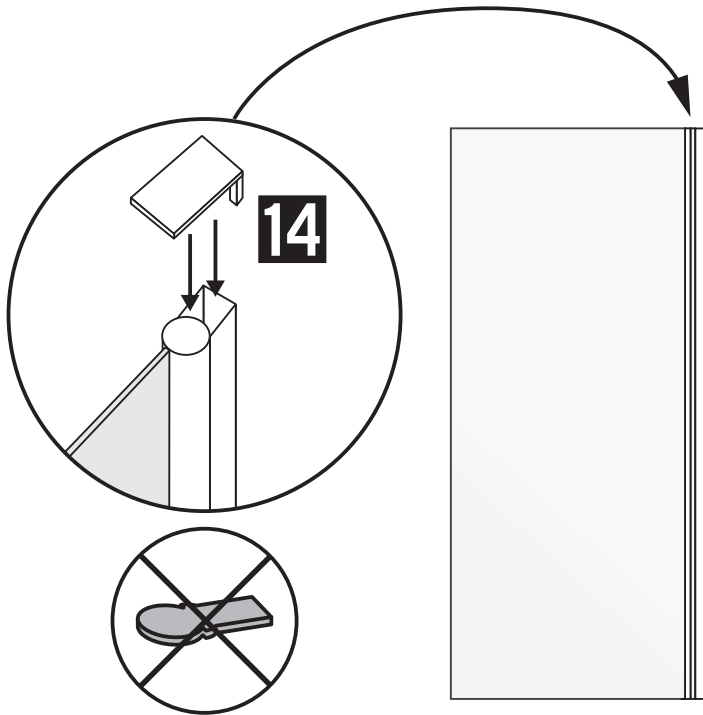

11

12

13

14

(SV) Endast vid behov.
(EN) Only if needed.