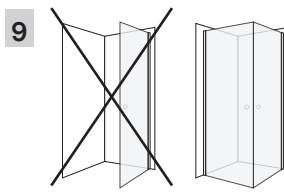

6 (SV) Tryck in duschväggen helt i aluminiumprofilen. De två skruvarna ska skruvas in närmast badrumsväggen i de avlånga hålen. Vid behov kan nya hål borras i profilen som sitter fast på duschväggen.

(EN) Push the showerwall totally into the aluminium profile. The two screws must be fixed next to the bathroom wall in the oblong holes. If needed, new holes can be drilled in the profile on the shower wall.