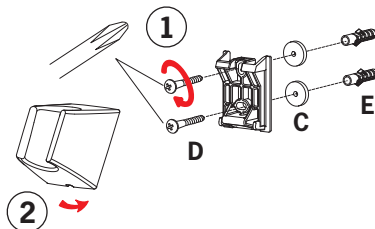

251050

D x 2

E Ø 6 x 2

C x 2

1

Denna produkt är anpassad till Branschregler Säker Vatteninstallation. Oras garanterar produktens funktion om branschreglerna och produktens monteringsanvisning följs.

ORAS GROUP
Isometsäntie 2, P.O. Box 40
FI-26101 Rauma
Finland
Tel. +358 2 83 161
Fax +358 2 831 6300
Info.Finland@oras.com