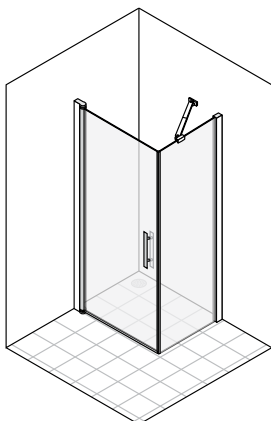

(SV) Duschvägg (EN) Shower wall

Corner

Square

Round

Door

DuoDoor

DuoDoor Special

Line

Wall

Wing

Bath

Free / Free Mini

SVENSKA

(SV) Vi förbättrar ständigt våra installationsanvisningar. Besök vår hemsida för senaste versionen.

ENGLISH

(EN) We constantly improve our installation instructions. Visit our website for the latest version.