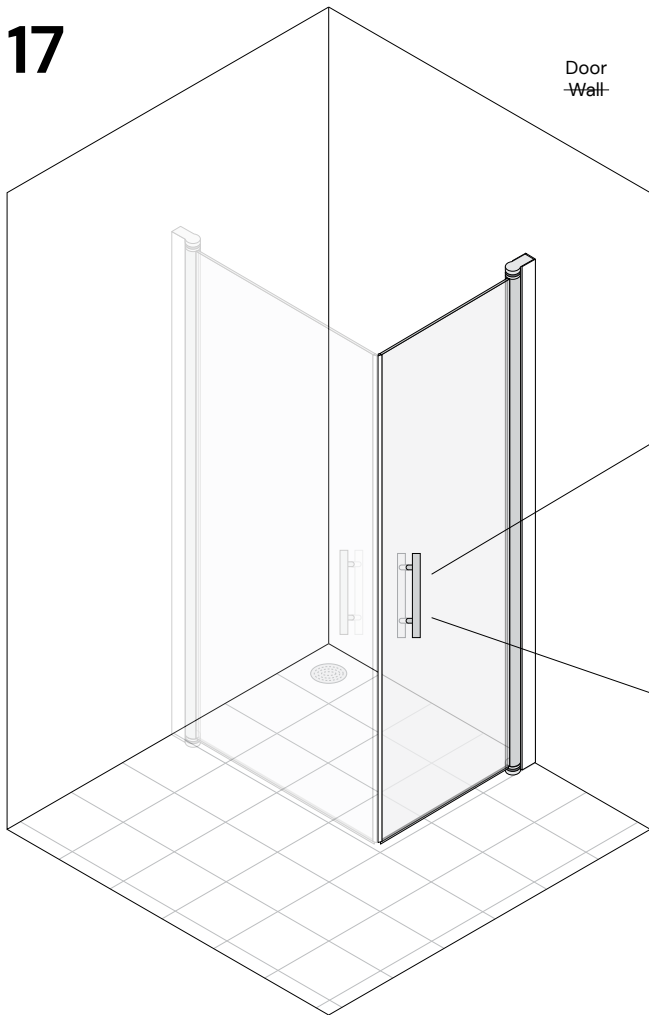

17

Door Wall