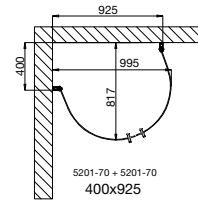

Wall

a	↔
500	460-480
600	560-580
700	660-680
800	760-780
900	860-880
1000	960-980

Wall High

a	Width
200	217-237
300	309-329
400	409-429
500	509-529
600	560-580
700	660-680

a	Width
800	760-780
900	860-880
1000	960-980
1100	1060-1080
1200	1160-1180

Wing

a	Width
860	860-880

Bath

a	Width
860	860-880

Free

(SV) Exempel: (EN) Examples:

Free Mini

(SV) Exempel: (EN) Examples: