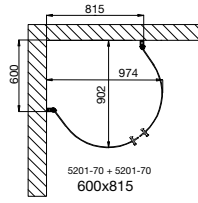

Wall

a	↔
500	460-480
600	560-580
700	660-680
800	760-780
900	860-880
1000	960-980

Wall High

a	Width
200	217-237
300	309-329
400	409-429
500	509-529
600	560-580
700	660-680

a	Width
800	760-780
900	860-880
1000	960-980
1100	1060-1080
1200	1160-1180

Wing

a	Width
860	860-880

Bath

a	Width
860	860-880

Free

(SV) Exempel: (EN) Examples:

Free Mini

(SV) Exempel: (EN) Examples: