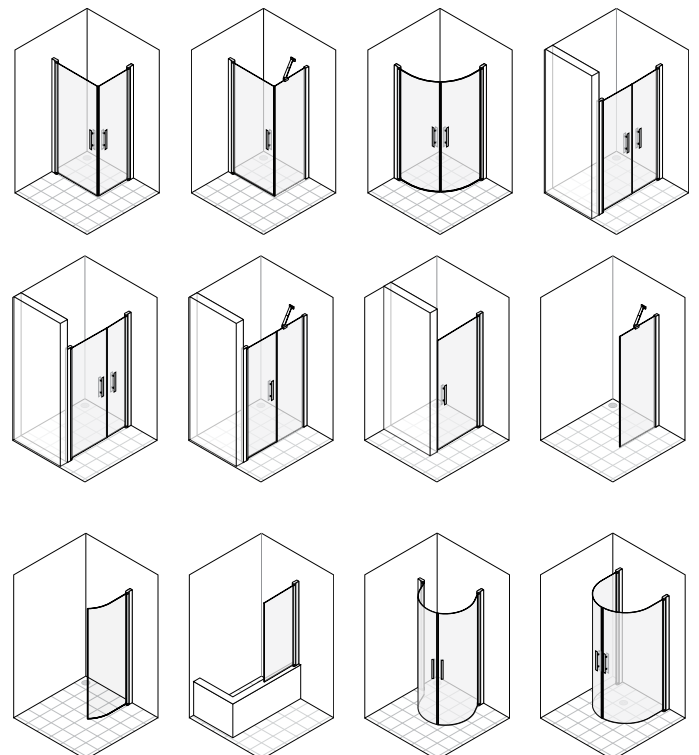

i

(SV) Endast vid behov!
(EN) Only if necessary!