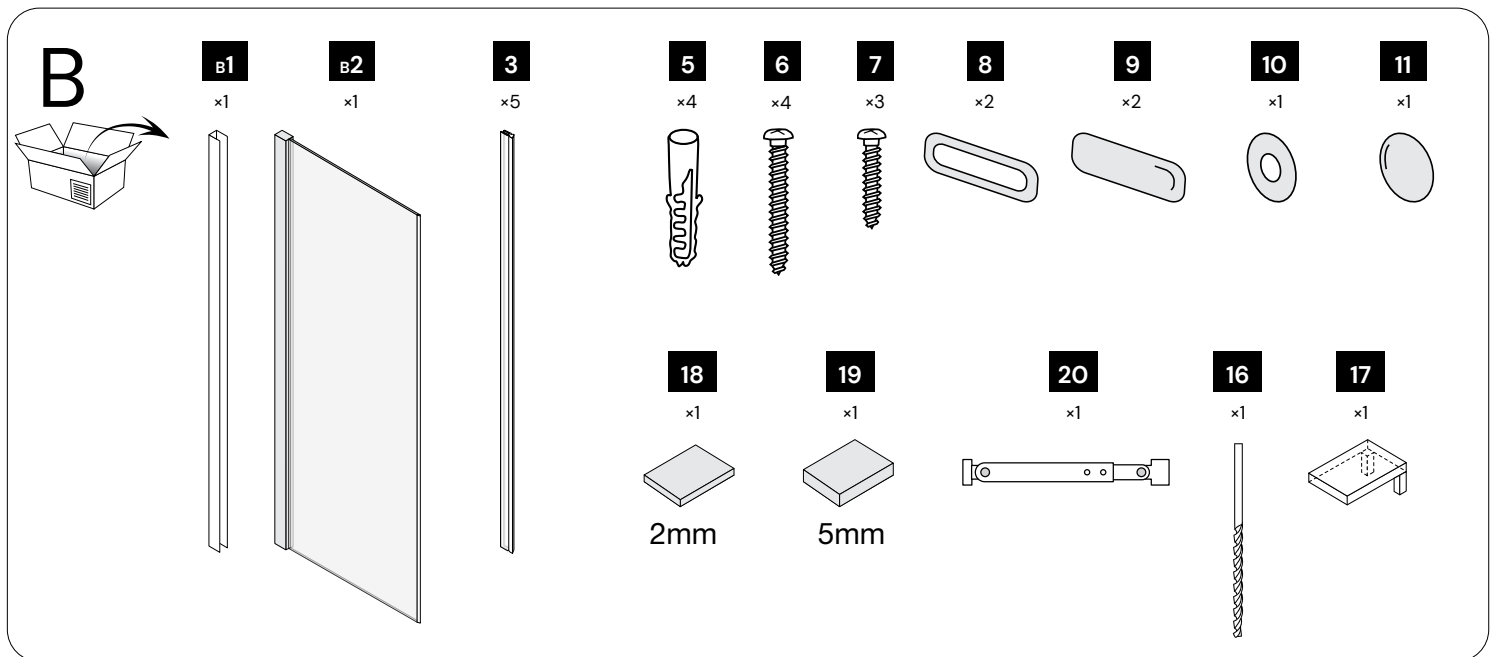

Wall High

a	Width
200	217-237
300	309-329
400	409-429
500	509-529
600	560-580
700	660-680

a	Width
800	760-780
900	860-880
1000	960-980
1100	1060-1080
1200	1160-1180

Wing

a	Width
860	860-880

Bath

a	Width
860	860-880

Free

(SV) Exempel: (EN) Examples:

Free Mini

(SV) Exempel: (EN) Examples:

(SV) Innehåll (EN) Contents