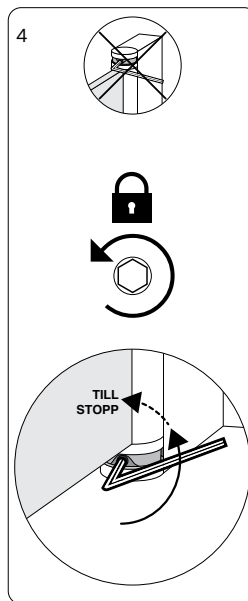

8

(SV) LÅS UPP: Skruva medurs tills det tar stopp.
 (EN) UNLOCK: Screw clockwise until it stops.

(SV) LÅS: Skruva moturs tills det tar stopp.
 (EN) LOCK: Screw anti-clockwise until it stops.

(SV) Endast vid behov – ändring av dörrens noll-läge (O) där dörren är tänkt att stanna när den stängs
 (EN) Only if necessary – changing the door's zero position (O) where the door is supposed to stay when it is closed

Door
-Wall-

(SV) O = noll-läge
 (EN) O = zero position

9

10

11

12

13

14