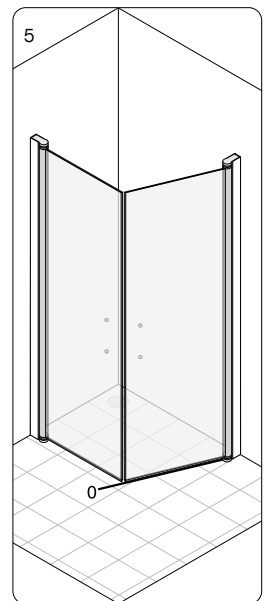

Door
-Wall-

(SV) O = noll-läge
 (EN) O = zero position

9

10

11

12

13

14