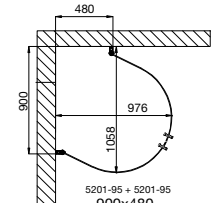

(SV) Ställbarhet (EN) Adjustability

Corner

a × b	□
700×350	685-705 × 346-366
700×400	685-705 × 396-416
700×450	685-705 × 446-466
700×500	685-705 × 496-516
700×700	685-705 × 685-705
700×750	685-705 × 740-760
700×800	685-705 × 785-805
700×900	685-705 × 885-905
700×1000	685-705 × 985-1005
750×350	740-760 × 345-365
750×400	740-760 × 395-415
750×500	740-760 × 445-465
750×600	740-760 × 495-515
750×700	740-760 × 685-705
750×750	740-760 × 740-760
750×800	740-760 × 785-805
750×900	740-760 × 885-905
750×1000	740-760 × 985-1005
800×350	785-805 × 346-366
800×400	785-805 × 396-416
800×450	785-805 × 446-466
800×500	785-805 × 496-516
800×700	785-805 × 685-705

Wall

a	↔
500	460-480
600	560-580
700	660-680
800	760-780
900	860-880
1000	960-980

Wall High

a	Width
200	217-237
300	309-329
400	409-429
500	509-529
600	560-580
700	660-680

a	Width
800	760-780
900	860-880
1000	960-980
1100	1060-1080
1200	1160-1180

Wing

a	Width
860	860-880

Bath

a	Width
860	860-880

Free

(SV) Exempel: (EN) Examples:

Free Mini

(SV) Exempel: (EN) Examples: