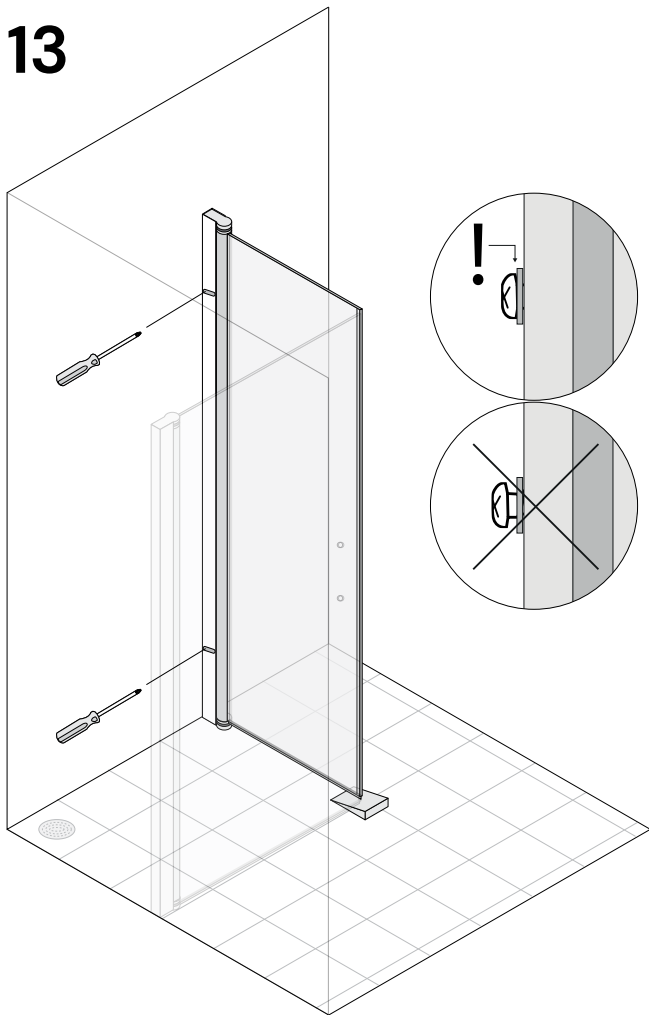

Door
-Wall-

(SV) O = noll-läge
 (EN) O = zero position

9

10

11

12

13

14