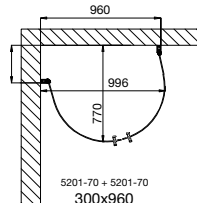

Wall

a	↔
500	460-480
600	560-580
700	660-680
800	760-780
900	860-880
1000	960-980

Wall High

a	Width
200	217-237
300	309-329
400	409-429
500	509-529
600	560-580
700	660-680

a	Width
800	760-780
900	860-880
1000	960-980
1100	1060-1080
1200	1160-1180

Wing

a	Width
860	860-880

Bath

a	Width
860	860-880

Free

(SV) Exempel: (EN) Examples:

Free Mini

(SV) Exempel: (EN) Examples: