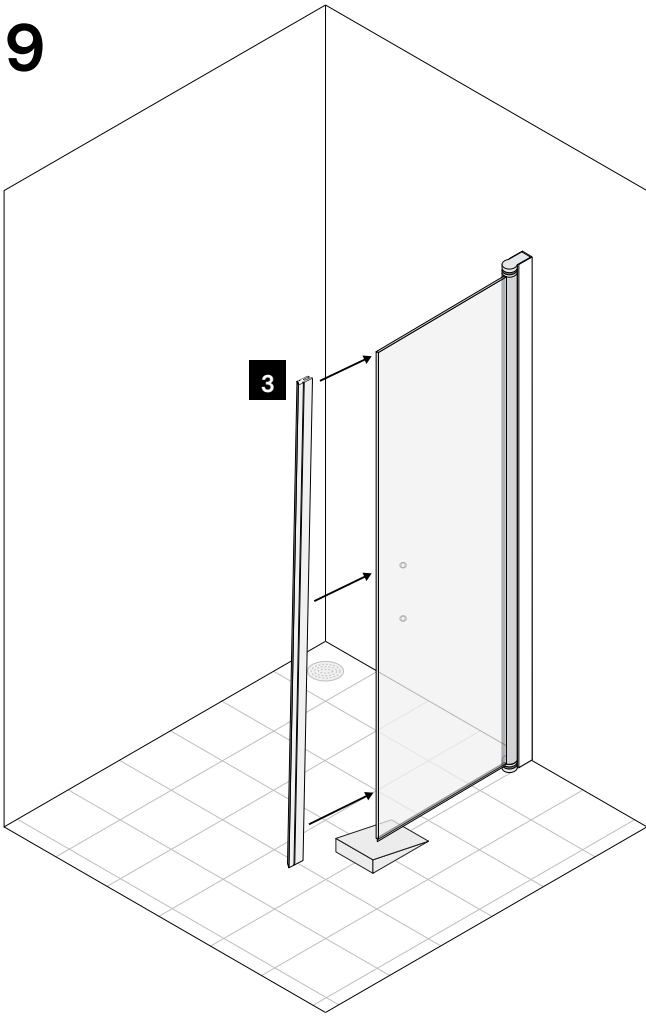

Door
-Wall-

(SV) O = noll-läge
 (EN) O = zero position

9

10

11

12

13

14