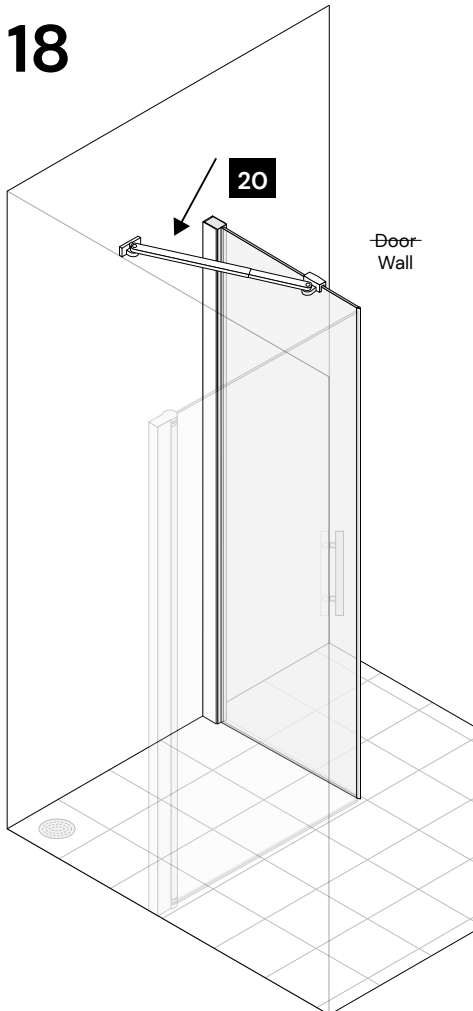

(SV) Duschvägg (EN) Shower wall

Corner

Square

Round

Door

DuoDoor

DuoDoor Special

Line

(SV) Ställbarhet (EN) Adjustability

Corner

a × b	□
700×350	685-705 × 346-366
700×400	685-705 × 396-416
700×450	685-705 × 446-466
700×500	685-705 × 496-516
700×700	685-705 × 685-705
700×750	685-705 × 740-760
700×800	685-705 × 785-805
700×900	685-705 × 885-905
700×1000	685-705 × 985-1005
750×350	740-760 × 345-365
750×400	740-760 × 395-415
750×500	740-760 × 445-465
750×600	740-760 × 495-515
750×700	740-760 × 685-705
750×750	740-760 × 740-760
750×800	740-760 × 785-805
750×900	740-760 × 885-905
750×1000	740-760 × 985-1005
800×350	785-805 × 346-366
800×400	785-805 × 396-416
800×450	785-805 × 446-466
800×500	785-805 × 496-516
800×700	785-805 × 685-705

15

16

17

Door Wall

18

Door Wall

19

20

Mått

Höjd (standard): 1900 mm

Höjd Bath: 1500 mm

Höjd Wall High: 2000 mm

Höjd Twice: 2000 mm

Olika bredder finns för olika modeller:

700, 800, 900, 1000, 1100, 1200 mm,
resp. 330, 380, 430, 480 mm m.fl.

För detaljer, se produktkatalog.