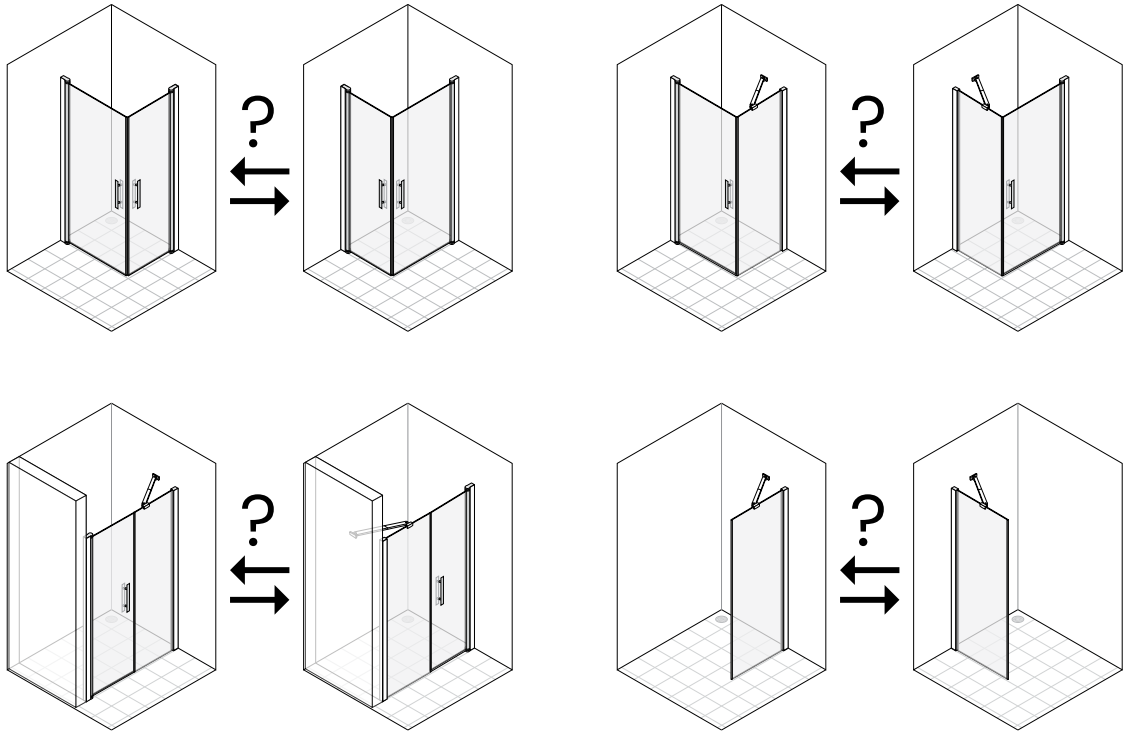

Wing

a	Width
860	860-880

Bath

a	Width
860	860-880

Free

(SV) Exempel: (EN) Examples:

Free Mini

(SV) Exempel: (EN) Examples:

(SV) Innehåll (EN) Contents

L↔R

(SV) Vändbar.

(EN) Reversible.

1a

Corner

Square

← a? b?