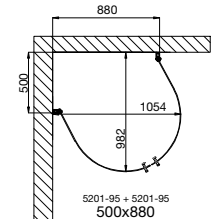

Wall

a	↔
500	460-480
600	560-580
700	660-680
800	760-780
900	860-880
1000	960-980

Wall High

a	Width
200	217-237
300	309-329
400	409-429
500	509-529
600	560-580
700	660-680

a	Width
800	760-780
900	860-880
1000	960-980
1100	1060-1080
1200	1160-1180

Wing

a	Width
860	860-880

Bath

a	Width
860	860-880

Free

(SV) Exempel: (EN) Examples:

Free Mini

(SV) Exempel: (EN) Examples: