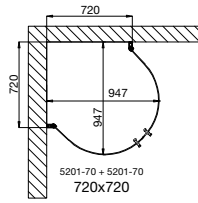

(SV) Ställbarhet (EN) Adjustability

Corner

a × b	□
700×350	685-705 × 346-366
700×400	685-705 × 396-416
700×450	685-705 × 446-466
700×500	685-705 × 496-516
700×700	685-705 × 685-705
700×750	685-705 × 740-760
700×800	685-705 × 785-805
700×900	685-705 × 885-905
700×1000	685-705 × 985-1005
750×350	740-760 × 345-365
750×400	740-760 × 395-415
750×500	740-760 × 445-465
750×600	740-760 × 495-515
750×700	740-760 × 685-705
750×750	740-760 × 740-760
750×800	740-760 × 785-805
750×900	740-760 × 885-905
750×1000	740-760 × 985-1005
800×350	785-805 × 346-366
800×400	785-805 × 396-416
800×450	785-805 × 446-466
800×500	785-805 × 496-516
800×700	785-805 × 685-705

Wall

a	↔
500	460-480
600	560-580
700	660-680
800	760-780
900	860-880
1000	960-980

Wall High

a	Width
200	217-237
300	309-329
400	409-429
500	509-529
600	560-580
700	660-680

a	Width
800	760-780
900	860-880
1000	960-980
1100	1060-1080
1200	1160-1180

Wing

a	Width
860	860-880

Bath

a	Width
860	860-880

Free

(SV) Exempel: (EN) Examples:

Free Mini

(SV) Exempel: (EN) Examples: