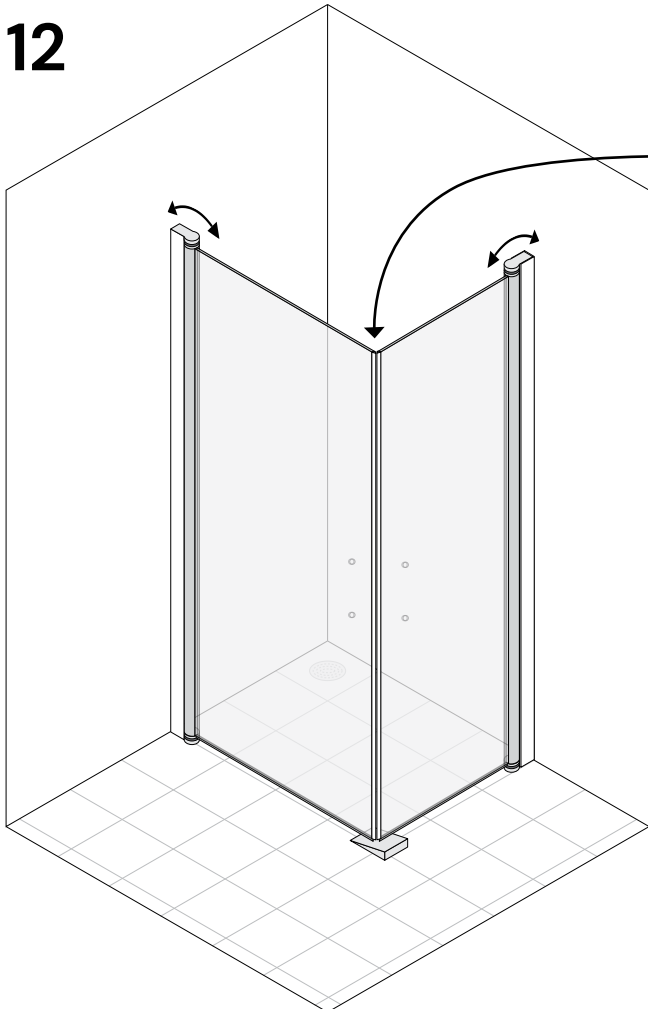

Door
-Wall-

(SV) O = noll-läge
 (EN) O = zero position

9

10

11

12

13

14