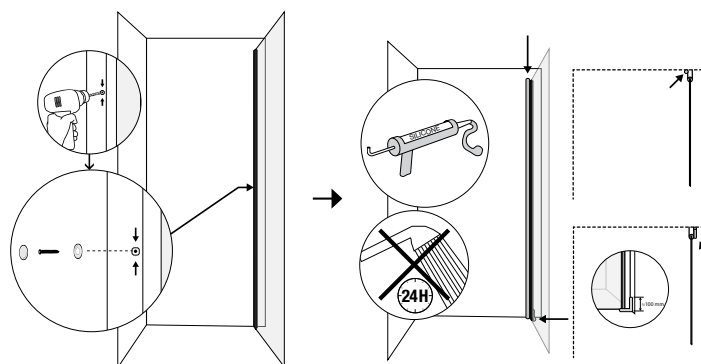

Rengöring

Rengör duschkörran/väggen regelmässigt. Använd ett mildt rengöringsmedel. Använd ej polermedel eller starka rengöringsmedel. Utsätt ej duschkörran/väggen för kemikalier eller kosmetika. Använd ej grova svampar.