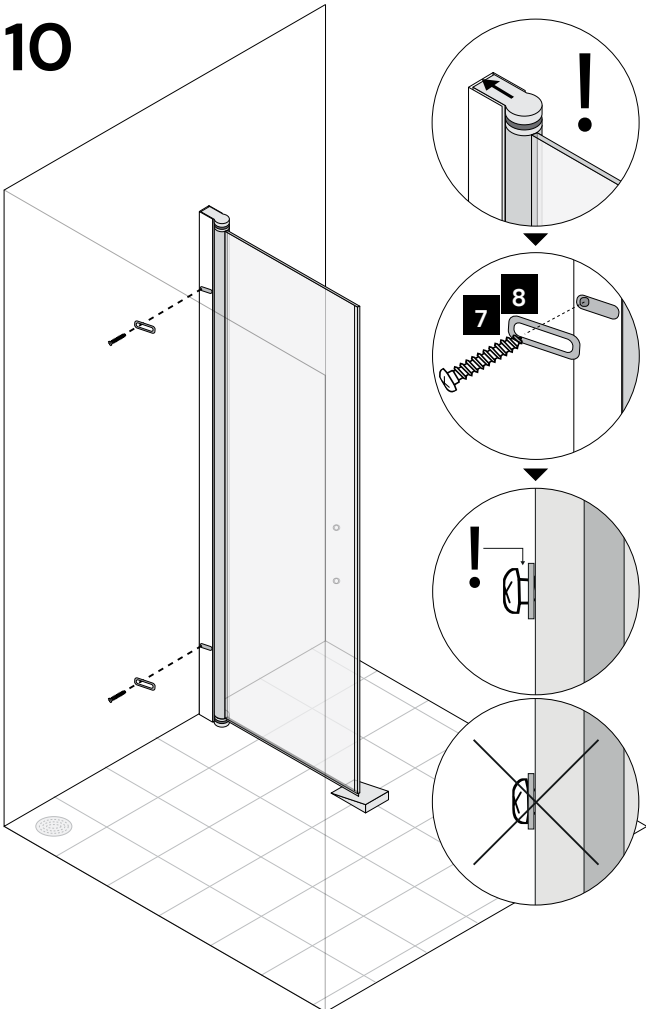

Door
-Wall-

(SV) O = noll-läge
 (EN) O = zero position

9

10

11

12

13

14