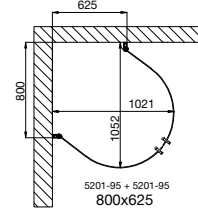

(SV) Ställbarhet (EN) Adjustability

Corner

a × b	□
700×350	685-705 × 346-366
700×400	685-705 × 396-416
700×450	685-705 × 446-466
700×500	685-705 × 496-516
700×700	685-705 × 685-705
700×750	685-705 × 740-760
700×800	685-705 × 785-805
700×900	685-705 × 885-905
700×1000	685-705 × 985-1005
750×350	740-760 × 345-365
750×400	740-760 × 395-415
750×500	740-760 × 445-465
750×600	740-760 × 495-515
750×700	740-760 × 685-705
750×750	740-760 × 740-760
750×800	740-760 × 785-805
750×900	740-760 × 885-905
750×1000	740-760 × 985-1005
800×350	785-805 × 346-366
800×400	785-805 × 396-416
800×450	785-805 × 446-466
800×500	785-805 × 496-516
800×700	785-805 × 685-705

Wall

a	↔
500	460-480
600	560-580
700	660-680
800	760-780
900	860-880
1000	960-980

Wall High

a	Width
200	217-237
300	309-329
400	409-429
500	509-529
600	560-580
700	660-680

a	Width
800	760-780
900	860-880
1000	960-980
1100	1060-1080
1200	1160-1180

Wing

a	Width
860	860-880

Bath

a	Width
860	860-880

Free

(SV) Exempel: (EN) Examples:

Free Mini

(SV) Exempel: (EN) Examples: