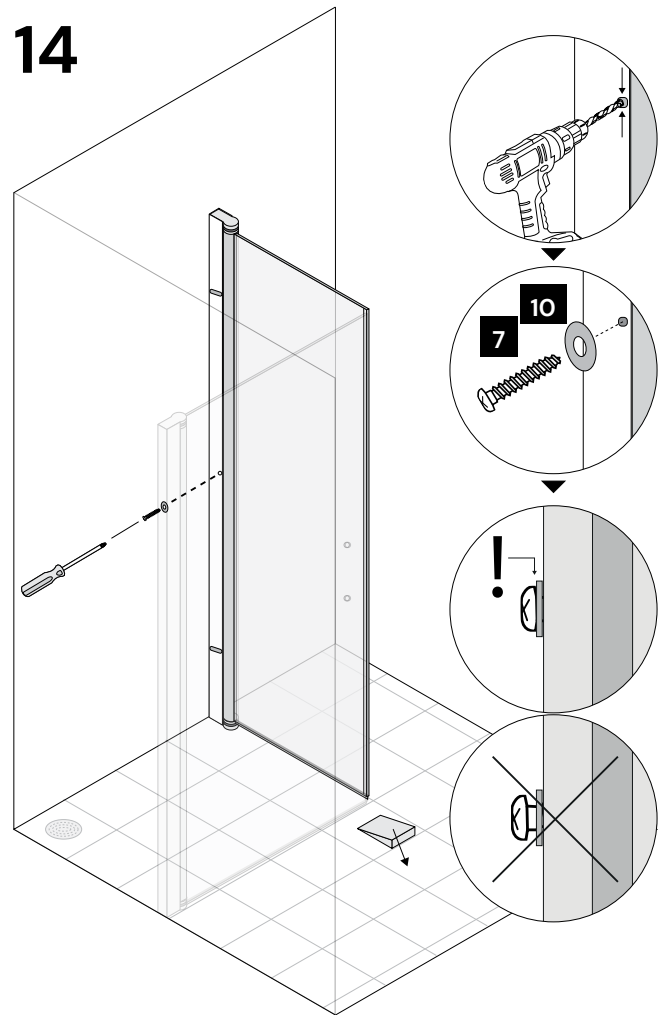

Door
-Wall-

(SV) O = noll-läge
 (EN) O = zero position

9

10

11

12

13

14