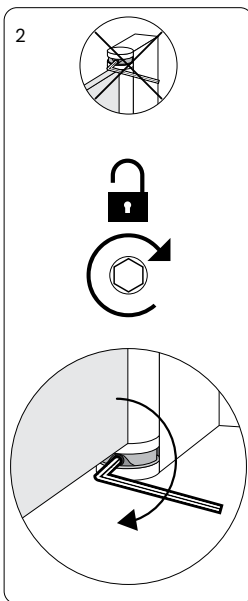

8

(SV) LÅS UPP: Skruva medurs tills det tar stopp.
 (EN) UNLOCK: Screw clockwise until it stops.

(SV) LÅS: Skruva moturs tills det tar stopp.
 (EN) LOCK: Screw anti-clockwise until it stops.

(SV) Endast vid behov – ändring av dörrens noll-läge (O) där dörren är tänkt att stanna när den stängs
 (EN) Only if necessary – changing the door's zero position (O) where the door is supposed to stay when it is closed

Door
-Wall-

(SV) O = noll-läge
 (EN) O = zero position

9

10

11

12

13

14