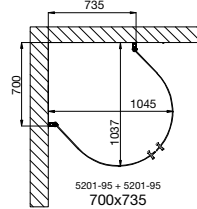

(SV) Ställbarhet (EN) Adjustability

Corner

a × b	□
700×350	685-705 × 346-366
700×400	685-705 × 396-416
700×450	685-705 × 446-466
700×500	685-705 × 496-516
700×700	685-705 × 685-705
700×750	685-705 × 740-760
700×800	685-705 × 785-805
700×900	685-705 × 885-905
700×1000	685-705 × 985-1005
750×350	740-760 × 345-365
750×400	740-760 × 395-415
750×500	740-760 × 445-465
750×600	740-760 × 495-515
750×700	740-760 × 685-705
750×750	740-760 × 740-760
750×800	740-760 × 785-805
750×900	740-760 × 885-905
750×1000	740-760 × 985-1005
800×350	785-805 × 346-366
800×400	785-805 × 396-416
800×450	785-805 × 446-466
800×500	785-805 × 496-516
800×700	785-805 × 685-705

Wall

a	↔
500	460-480
600	560-580
700	660-680
800	760-780
900	860-880
1000	960-980

Wall High

a	Width
200	217-237
300	309-329
400	409-429
500	509-529
600	560-580
700	660-680

a	Width
800	760-780
900	860-880
1000	960-980
1100	1060-1080
1200	1160-1180

Wing

a	Width
860	860-880

Bath

a	Width
860	860-880

Free

(SV) Exempel: (EN) Examples:

Free Mini

(SV) Exempel: (EN) Examples: