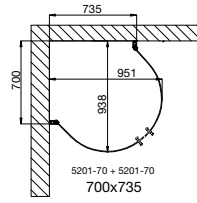

Wall

a	↔
500	460-480
600	560-580
700	660-680
800	760-780
900	860-880
1000	960-980

Wall High

a	Width
200	217-237
300	309-329
400	409-429
500	509-529
600	560-580
700	660-680

a	Width
800	760-780
900	860-880
1000	960-980
1100	1060-1080
1200	1160-1180

Wing

a	Width
860	860-880

Bath

a	Width
860	860-880

Free

(SV) Exempel: (EN) Examples:

Free Mini

(SV) Exempel: (EN) Examples: