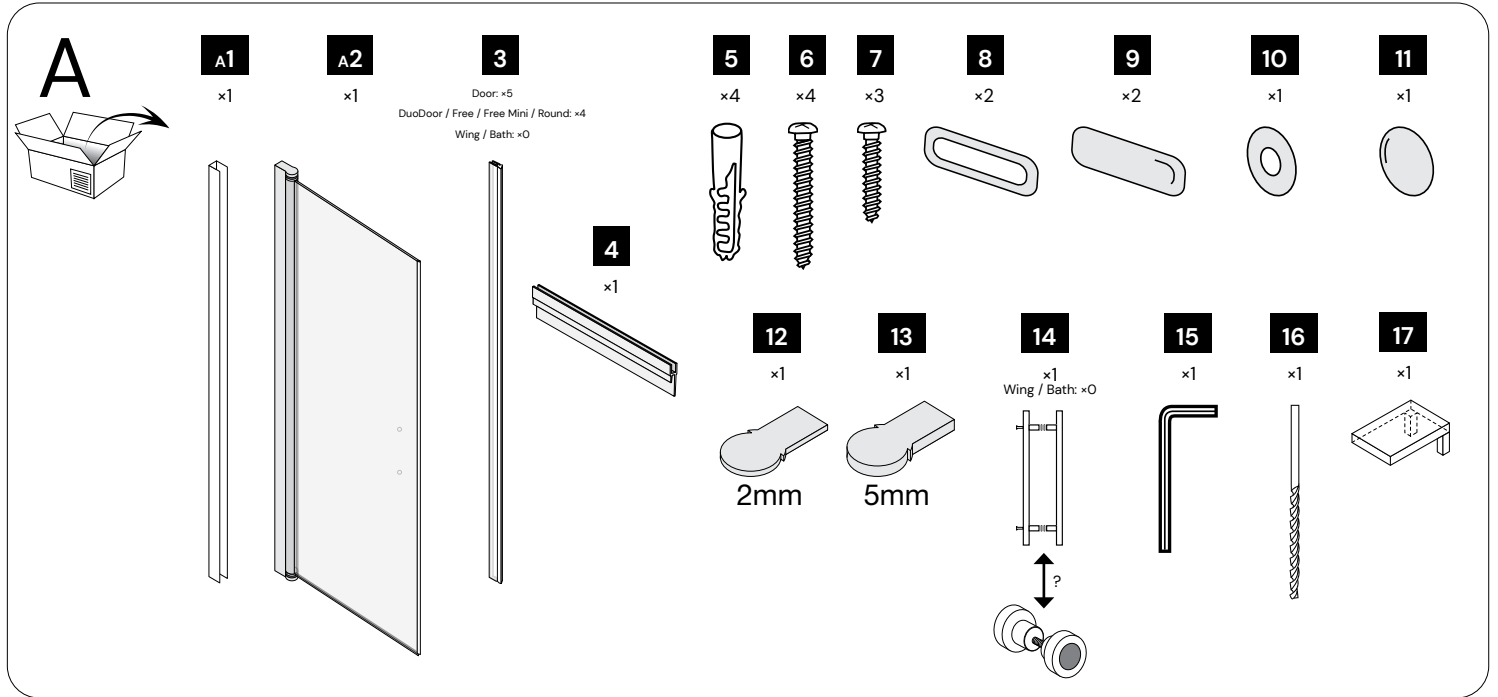

Wall High

a	Width
200	217-237
300	309-329
400	409-429
500	509-529
600	560-580
700	660-680

a	Width
800	760-780
900	860-880
1000	960-980
1100	1060-1080
1200	1160-1180

Wing

a	Width
860	860-880

Bath

a	Width
860	860-880

Free

(SV) Exempel: (EN) Examples:

Free Mini

(SV) Exempel: (EN) Examples:

(SV) Innehåll (EN) Contents