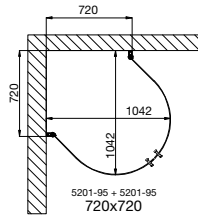

Wall

a	↔
500	460-480
600	560-580
700	660-680
800	760-780
900	860-880
1000	960-980

Wall High

a	Width
200	217-237
300	309-329
400	409-429
500	509-529
600	560-580
700	660-680

a	Width
800	760-780
900	860-880
1000	960-980
1100	1060-1080
1200	1160-1180

Wing

a	Width
860	860-880

Bath

a	Width
860	860-880

Free

(SV) Exempel: (EN) Examples:

Free Mini

(SV) Exempel: (EN) Examples: