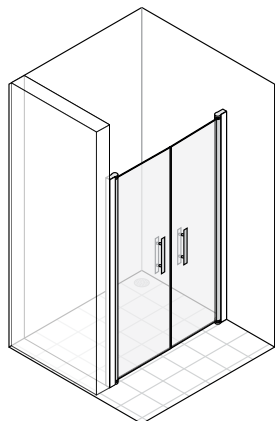

(SV) Duschvägg (EN) Shower wall

Corner

Square

Round

Door

DuoDoor

DuoDoor Special

Line

Wall

Wing

Bath

Free / Free Mini

SVENSKA

(SV) Vi förbättrar ständigt våra installationsanvisningar. Besök vår hemsida för senaste versionen.

ENGLISH

(EN) We constantly improve our installation instructions. Visit our website for the latest version.