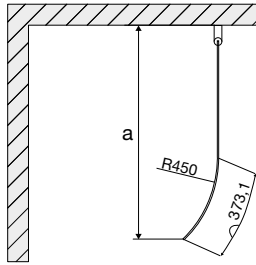

(SV) Ställbarhet (EN) Adjustability

Corner

a × b	□
700×350	685-705 × 346-366
700×400	685-705 × 396-416
700×450	685-705 × 446-466
700×500	685-705 × 496-516
700×700	685-705 × 685-705
700×750	685-705 × 740-760
700×800	685-705 × 785-805
700×900	685-705 × 885-905
700×1000	685-705 × 985-1005
750×350	740-760 × 345-365
750×400	740-760 × 395-415
750×500	740-760 × 445-465
750×600	740-760 × 495-515
750×700	740-760 × 685-705
750×750	740-760 × 740-760
750×800	740-760 × 785-805
750×900	740-760 × 885-905
750×1000	740-760 × 985-1005
800×350	785-805 × 346-366
800×400	785-805 × 396-416
800×450	785-805 × 446-466
800×500	785-805 × 496-516
800×700	785-805 × 685-705

Wall

a	↔
500	460-480
600	560-580
700	660-680
800	760-780
900	860-880
1000	960-980

Wall High

a	Width
200	217-237
300	309-329
400	409-429
500	509-529
600	560-580
700	660-680

a	Width
800	760-780
900	860-880
1000	960-980
1100	1060-1080
1200	1160-1180

Wing

a	Width
860	860-880

Bath

a	Width
860	860-880

Free

(SV) Exempel: (EN) Examples:

Free Mini

(SV) Exempel: (EN) Examples: