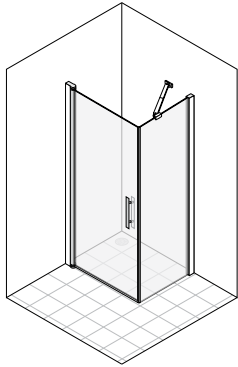

(SV) Duschvägg (EN) Shower wall

Corner

Square

Round

Door

DuoDoor

DuoDoor Special

Line

Wing

a	Width
860	860-880

Bath

a	Width
860	860-880

Free

(SV) Exempel: (EN) Examples:

Free Mini

(SV) Exempel: (EN) Examples:

(SV) Innehåll (EN) Contents

L↔R

(SV) Vändbar.

(EN) Reversible.

1a

Corner

Square

← a? b?