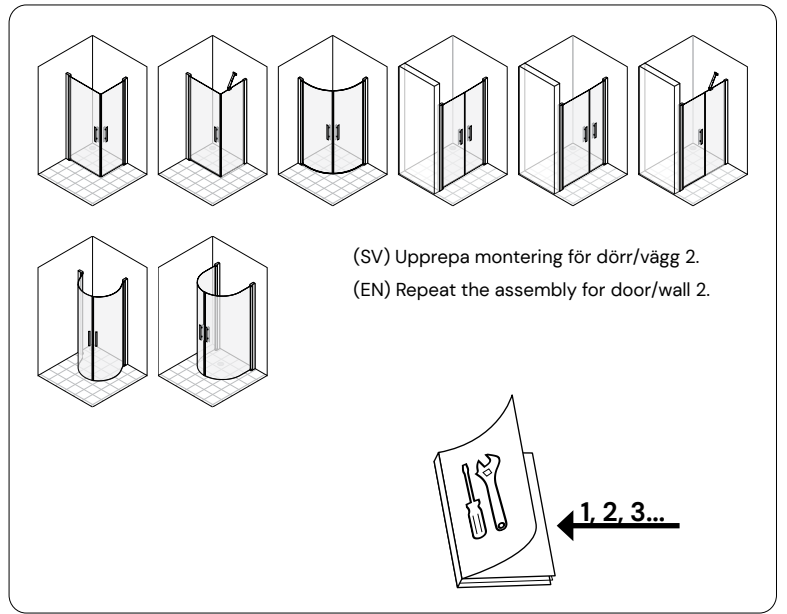

Door
-Wall-

(SV) O = noll-läge
 (EN) O = zero position

9

10

11

12

13

14