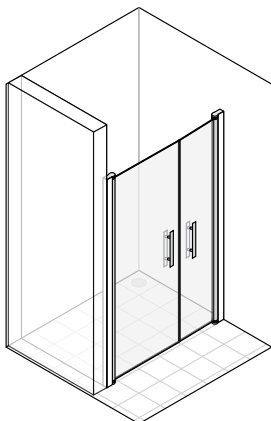

(SV) Duschvägg (EN) Shower wall

Corner

Square

Round

Door

DuoDoor

DuoDoor Special

Line

Wall

Wing

Bath

Free / Free Mini

SVENSKA

(SV) Vi förbättrar ständigt våra installationsanvisningar. Besök vår hemsida för senaste versionen.

ENGLISH

(EN) We constantly improve our installation instructions. Visit our website for the latest version.