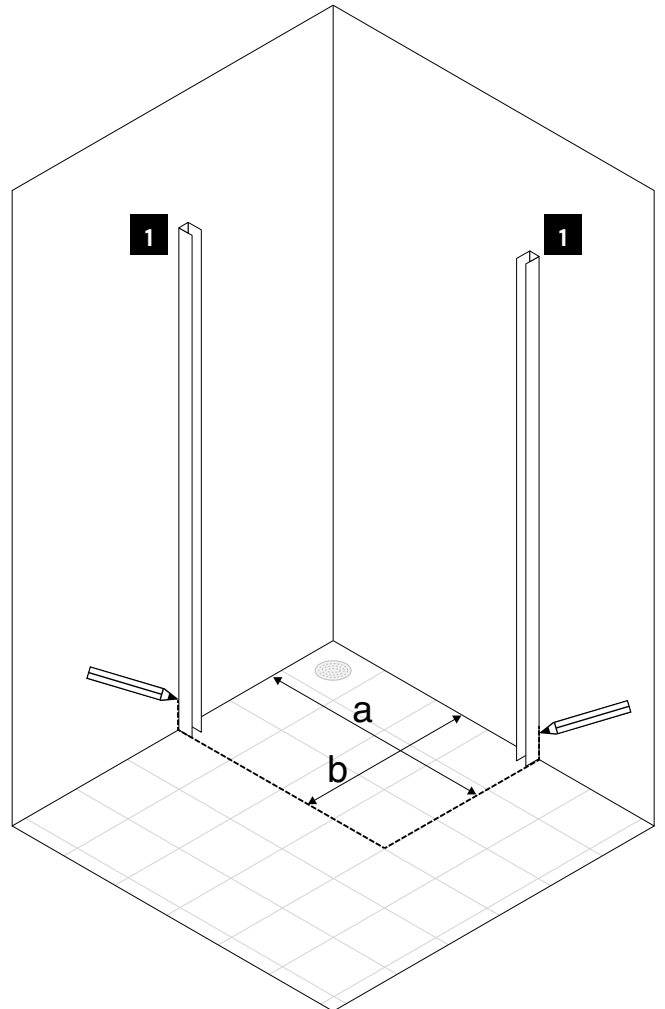

Wing

a	Width
860	860-880

Bath

a	Width
860	860-880

Free

(SV) Exempel: (EN) Examples:

Free Mini

(SV) Exempel: (EN) Examples:

(SV) Innehåll (EN) Contents

L↔R

(SV) Vändbar.

(EN) Reversible.

1a

Corner

Square

← a? b?