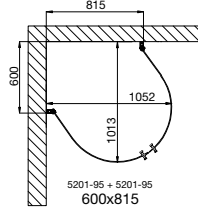

(SV) Ställbarhet (EN) Adjustability

Corner

a × b	□
700×350	685-705 × 346-366
700×400	685-705 × 396-416
700×450	685-705 × 446-466
700×500	685-705 × 496-516
700×700	685-705 × 685-705
700×750	685-705 × 740-760
700×800	685-705 × 785-805
700×900	685-705 × 885-905
700×1000	685-705 × 985-1005
750×350	740-760 × 345-365
750×400	740-760 × 395-415
750×500	740-760 × 445-465
750×600	740-760 × 495-515
750×700	740-760 × 685-705
750×750	740-760 × 740-760
750×800	740-760 × 785-805
750×900	740-760 × 885-905
750×1000	740-760 × 985-1005
800×350	785-805 × 346-366
800×400	785-805 × 396-416
800×450	785-805 × 446-466
800×500	785-805 × 496-516
800×700	785-805 × 685-705

Wall

a	↔
500	460-480
600	560-580
700	660-680
800	760-780
900	860-880
1000	960-980

Wall High

a	Width
200	217-237
300	309-329
400	409-429
500	509-529
600	560-580
700	660-680

a	Width
800	760-780
900	860-880
1000	960-980
1100	1060-1080
1200	1160-1180

Wing

a	Width
860	860-880

Bath

a	Width
860	860-880

Free

(SV) Exempel: (EN) Examples:

Free Mini

(SV) Exempel: (EN) Examples: