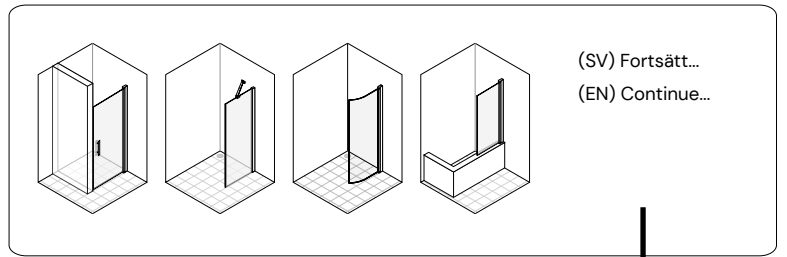

Door
-Wall-

(SV) O = noll-läge
 (EN) O = zero position

9

10

11

12

13

14