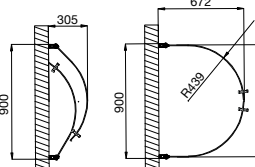

(SV) Ställbarhet (EN) Adjustability

Corner

a × b	□
700×350	685-705 × 346-366
700×400	685-705 × 396-416
700×450	685-705 × 446-466
700×500	685-705 × 496-516
700×700	685-705 × 685-705
700×750	685-705 × 740-760
700×800	685-705 × 785-805
700×900	685-705 × 885-905
700×1000	685-705 × 985-1005
750×350	740-760 × 345-365
750×400	740-760 × 395-415
750×500	740-760 × 445-465
750×600	740-760 × 495-515
750×700	740-760 × 685-705
750×750	740-760 × 740-760
750×800	740-760 × 785-805
750×900	740-760 × 885-905
750×1000	740-760 × 985-1005
800×350	785-805 × 346-366
800×400	785-805 × 396-416
800×450	785-805 × 446-466
800×500	785-805 × 496-516
800×700	785-805 × 685-705

Wall

a	↔
500	460-480
600	560-580
700	660-680
800	760-780
900	860-880
1000	960-980

Wall High

a	Width
200	217-237
300	309-329
400	409-429
500	509-529
600	560-580
700	660-680

a	Width
800	760-780
900	860-880
1000	960-980
1100	1060-1080
1200	1160-1180

Wing

a	Width
860	860-880

Bath

a	Width
860	860-880

Free

(SV) Exempel: (EN) Examples:

Free Mini

(SV) Exempel: (EN) Examples: