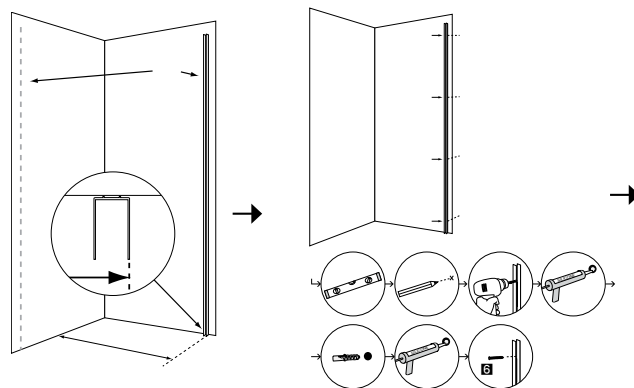

**Produktfakta**

Arrow duschkörrar/väggar finns i många olika utföranden. Alla duschkörrar/väggar är vändbara (höger/vänster) utom Basic och Twice. Med 6 mm tjockt härdat säkerhetsglas och silverblanka eller svarta väggprofiler och handtag/dörrknoppar.