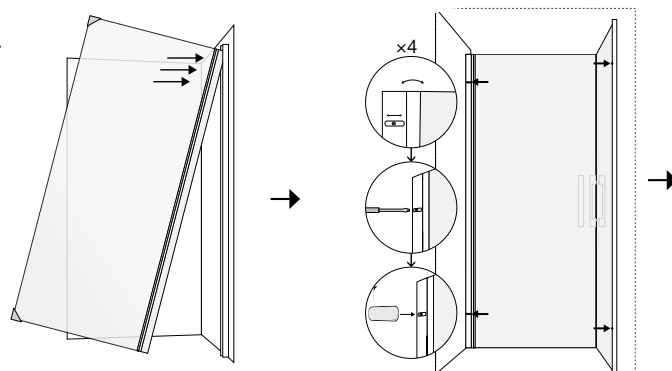

Mått

Höjd (standard): 1900 mm

Höjd Bath: 1500 mm

Höjd Wall High: 2000 mm

Höjd Twice: 2000 mm

Olika bredder finns för olika modeller:

700, 800, 900, 1000, 1100, 1200 mm,
resp. 330, 380, 430, 480 mm m.fl.

För detaljer, se produktkatalog.