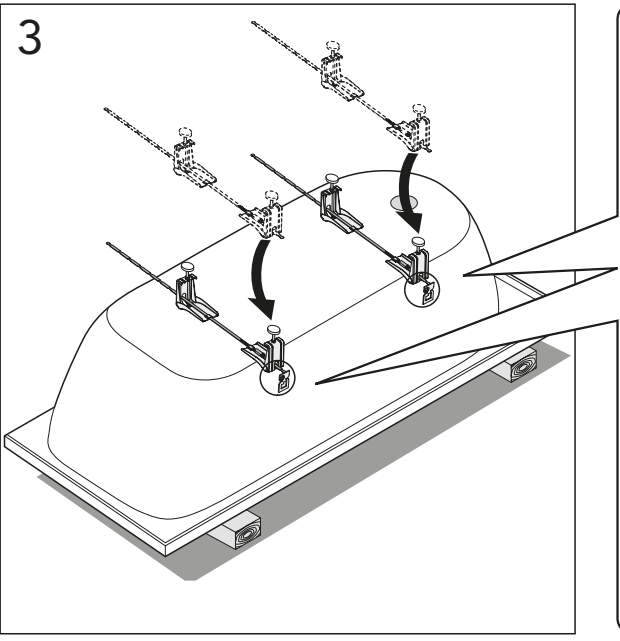

- SE MONTERINGSANVISNING INBYGGNADSBADKAR
- DK MONTERINGSVEJLEDNING INDMURINGSBADEKAR
- NO MONTERINGSVEILEDNING INNBYGGINGSBADEKAR
- FI ASENNUSOHJE, UPUTETTAVAT AMMEET
- GB INSTALLATION INSTRUCTION BUILT IN BATH
- EE SISSEHITATAVA VANNI PAIGALDUSJUHEND
- LV MONTĀŽAS INSTRUKCIJA IEBŪVĒJAMAI VANNAI
- LT ĮMONTUOJAMOS VONIOS MONTAVIMO INSTRUKCIJA
- RU инструкция по установке ванны
- CZ NÁVOD K INSTALACI VESTAVĚNÉ VANY
- SK NÁVOD NA INŠTALÁCIU VSTAVANEJ VANE