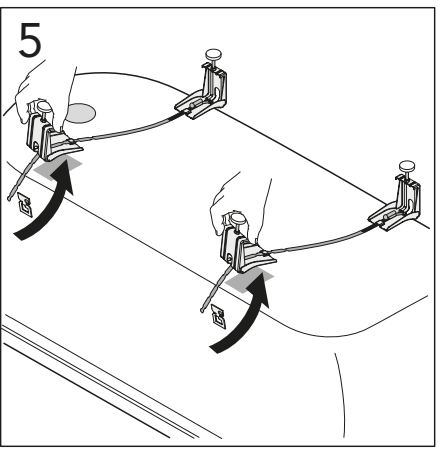

- SE MONTERINGSANVISNING INBYGGNADSBADKAR
- DK MONTERINGSVEJLEDNING INDMURINGSBADEKAR
- NO MONTERINGSVEILEDNING INNBYGGINGSBADEKAR
- FI ASENNUSOHJE, UPUTETTAVAT AMMEET
- GB INSTALLATION INSTRUCTION BUILT IN BATH
- EE SISSEHITATAVA VANNI PAIGALDUSJUHEND
- LV MONTĀŽAS INSTRUKCIJA IEBŪVĒJAMAI VANNAI
- LT ĮMONTUOJAMOS VONIOS MONTAVIMO INSTRUKCIJA
- RU инструкция по установке ванны
- CZ NÁVOD K INSTALACI VESTAVĚNÉ VANY
- SK NÁVOD NA INŠTALÁCIU VSTAVANEJ VANE