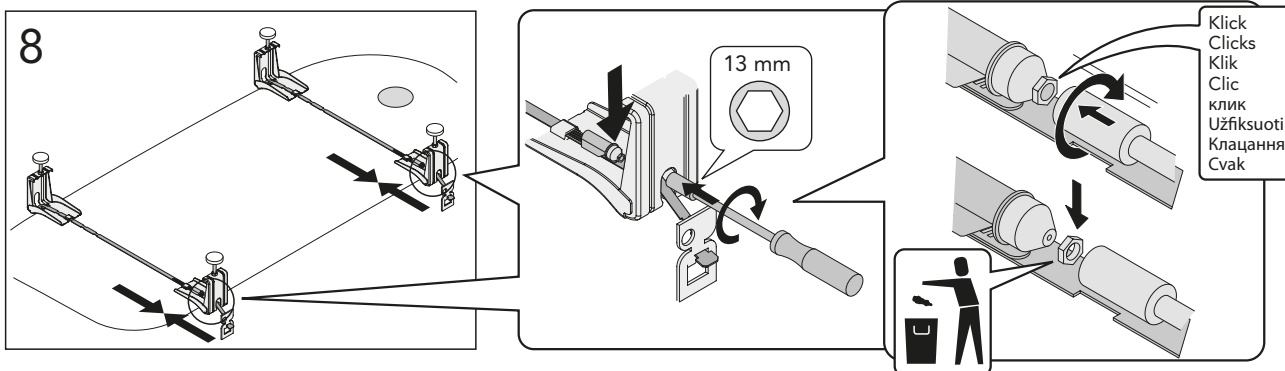

- SE MONTERINGSANVISNING INBYGGNADSBADKAR
- DK MONTERINGSVEJLEDNING INDMURINGSBADEKAR
- NO MONTERINGSVEILEDNING INNBYGGINGSBADEKAR
- FI ASENNUSOHJE, UPUTETTAVAT AMMEET
- GB INSTALLATION INSTRUCTION BUILT IN BATH
- EE SISSEHITATAVA VANNI PAIGALDUSJUHEND
- LV MONTĀŽAS INSTRUKCIJA IEBŪVĒJAMAI VANNAI
- LT ĮMONTUOJAMOS VONIOS MONTAVIMO INSTRUKCIJA
- RU инструкция по установке ванны
- CZ NÁVOD K INSTALACI VESTAVĚNÉ VANY
- SK NÁVOD NA INŠTALÁCIU VSTAVANEJ VANE