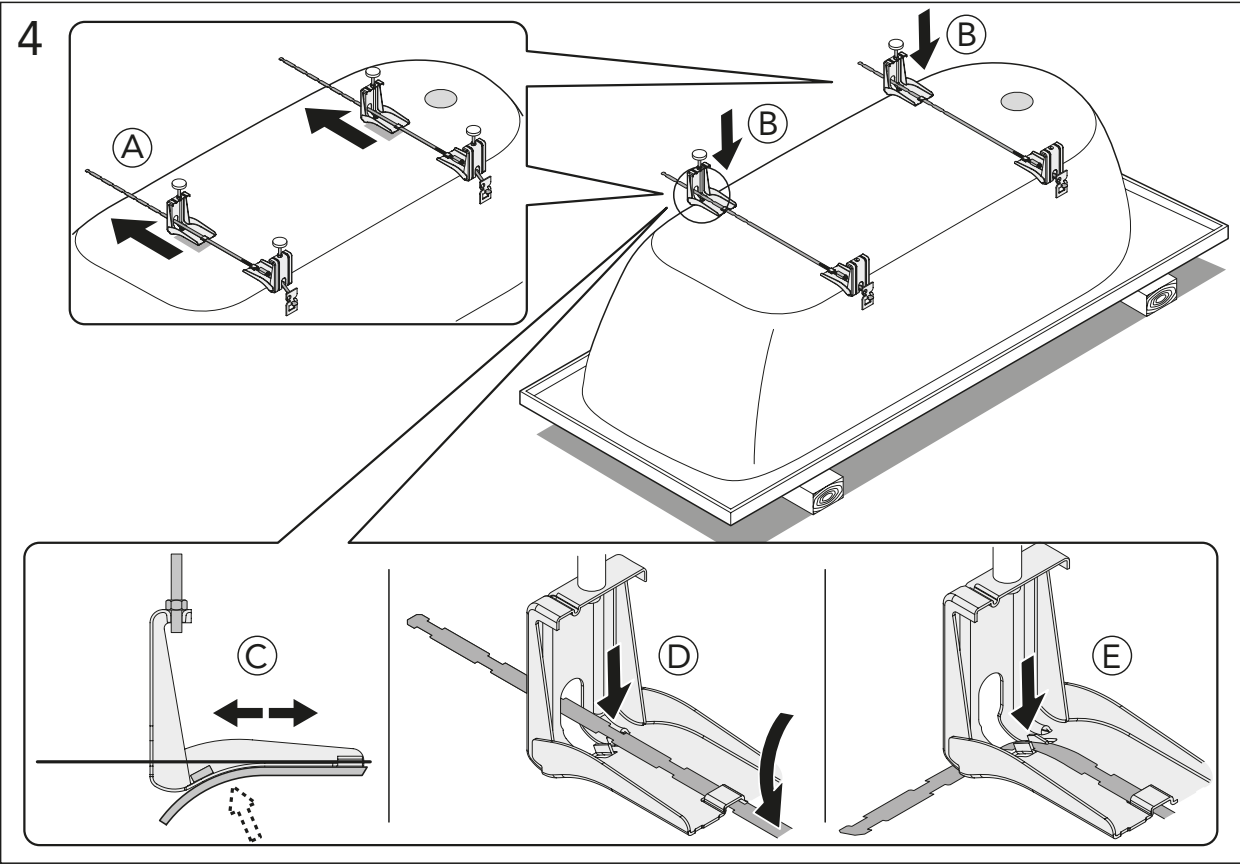

- SE MONTERINGSANVISNING INBYGGNADSBADKAR
- DK MONTERINGSVEJLEDNING INDMURINGSBADEKAR
- NO MONTERINGSVEILEDNING INNBYGGINGSBADEKAR
- FI ASENNUSOHJE, UPUTETTAVAT AMMEET
- GB INSTALLATION INSTRUCTION BUILT IN BATH
- EE SISSEHITATAVA VANNI PAIGALDUSJUHEND
- LV MONTĀŽAS INSTRUKCIJA IEBŪVĒJAMAI VANNAI
- LT ĮMONTUOJAMOS VONIOS MONTAVIMO INSTRUKCIJA
- RU инструкция по установке ванны
- CZ NÁVOD K INSTALACI VESTAVĚNÉ VANY
- SK NÁVOD NA INŠTALÁCIU VSTAVANEJ VANE