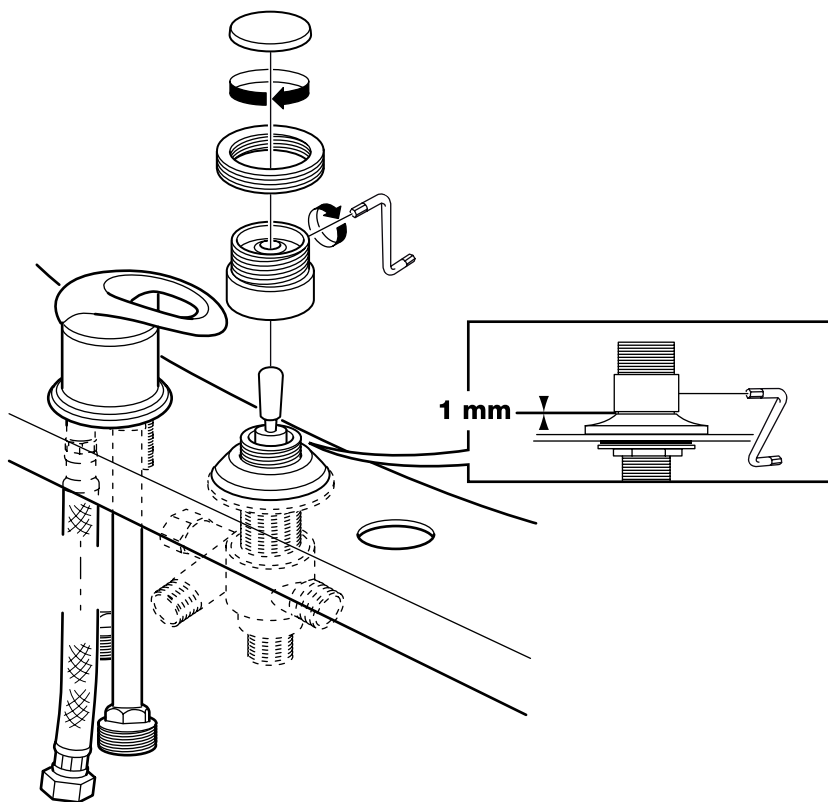

5

westerbergs