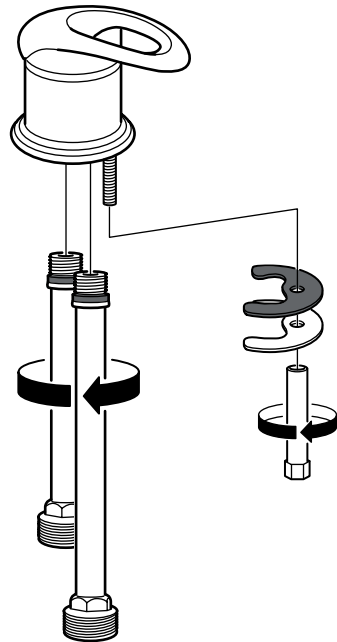

westerbergs

1. SE Vid anslutning av varmvatten/kallvatten måste auktoriserad VVS-installatör anlitas.
2. DK Tilslutning af varmt og koldt vand skal foretages af en autoriseret VVS-installatør.
3. NO Ved tilkobling av varmtvann/kaldtvann må autorisert VVS-installatør benyttes.
4. FI Anna aina ammattiasentajan vastata asennuksesta.

1