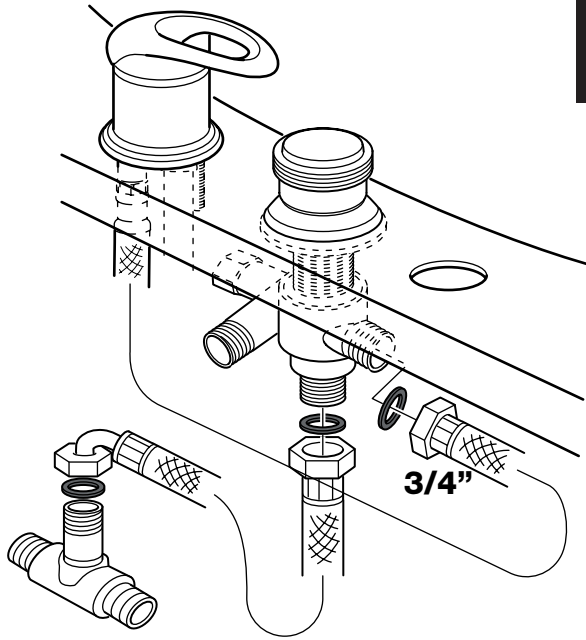

westerbergs

6