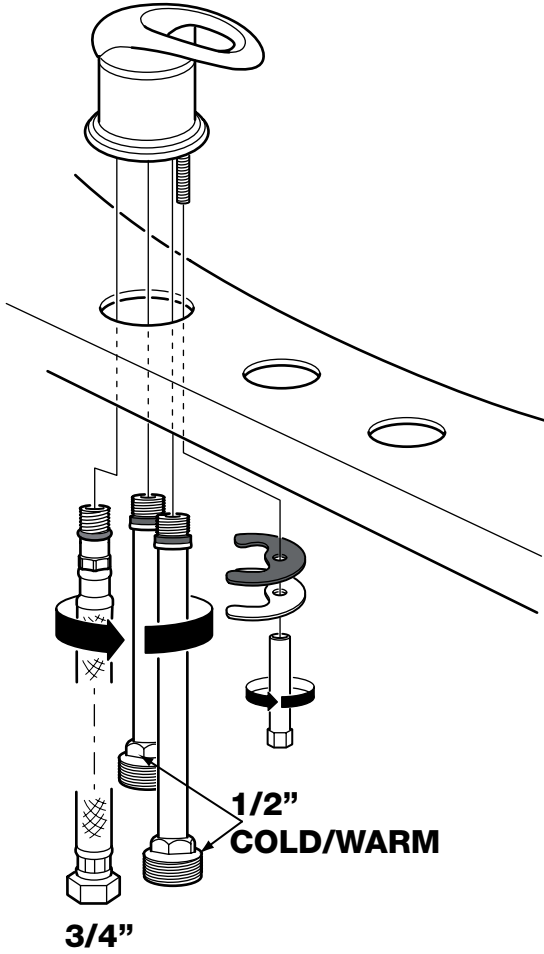

2

westerbergs