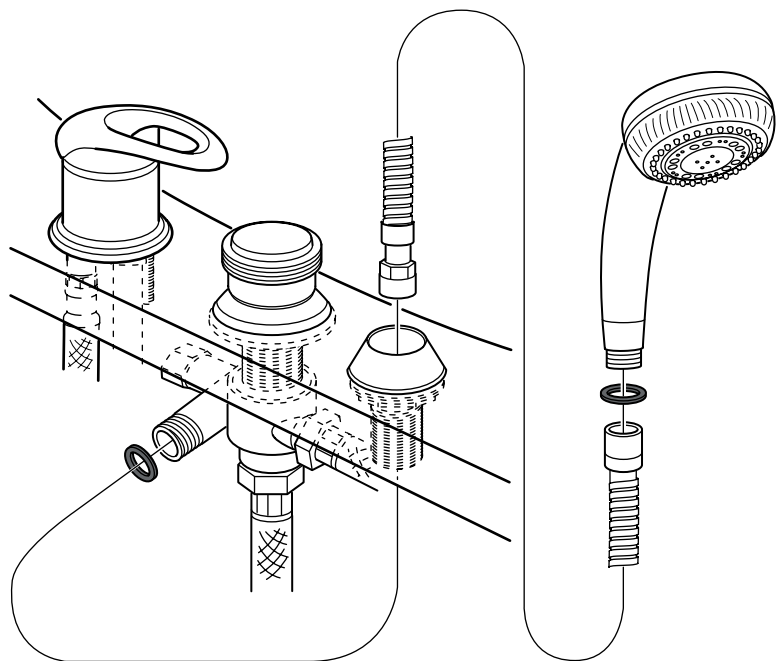

8

westerbergs