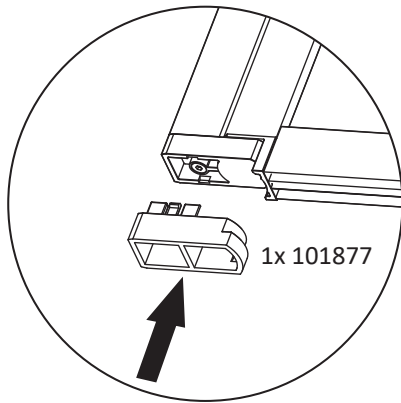

2. Hörna/Swing