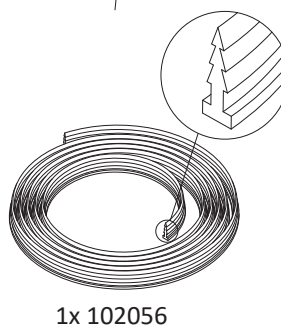

Empire Fast Skärmvägg
Steg: 1, 4, 5, 6, 7, 8, 9, 10, 12

C	D	Max 1000mm x 750 mm	DEVV75SKL(S)
		Max 1000mm x 850 mm	DEVV85SKL(S)
		Max 1000mm x 950 mm	DEVV95SKL(S)

Empire Swing Hörna
Steg: 1-11

E	F	785 x 755 mm	DFEIS78KL(S)+ DEVV75SKL(S)
		885 x 855 mm	DFEIS88KL(S)+ DEVV85SKL(S)
		985 x 955 mm	DFEIS98KL(S)+ DEVV95SKL(S)

Dörr/Door

1x
101862

Vägg/Wall

1x
101862

1x
102053

1.

Se måttabell på första sidan.

Hörna:
1=A & 2=B

Fast Skärmvägg:
1=C

Swing Hörna:
1=F & 2=E

2. Hörna/Swing

3. Hörna/Swing

2x R000000157

2x R000000159

4. Swing/Fast vägg

5. Swing/Fast vägg