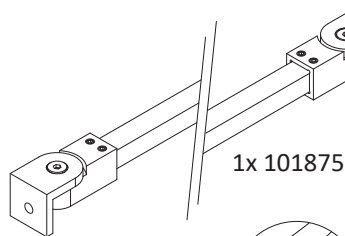

Empire Fast Skärmvägg
Steg: 1, 4, 5, 6, 7, 8, 9, 10, 12

C	D	Max 1000mm x 750 mm	DEVV75SKL(S)
		Max 1000mm x 850 mm	DEVV85SKL(S)
		Max 1000mm x 950 mm	DEVV95SKL(S)

Empire Swing Hörna
Steg: 1-11

E	F	785 x 755 mm	DFEIS78KL(S)+ DEVV75SKL(S)
		885 x 855 mm	DFEIS88KL(S)+ DEVV85SKL(S)
		985 x 955 mm	DFEIS98KL(S)+ DEVV95SKL(S)

Dörr/Door

1x
101862

Vägg/Wall

1x
101862

1x
102053

1.

Se måttabell på första sidan.

Hörna:
1=A & 2=B