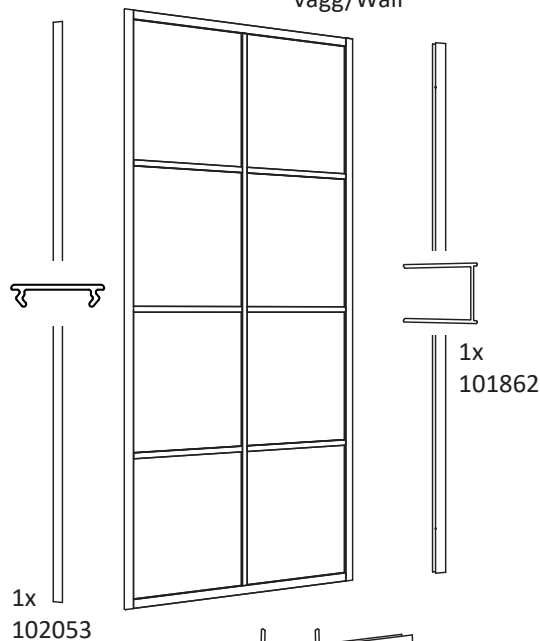

EMPIRE

102009

Macro Design®

EMPIRE

Mått anges i yttermått på profil. Justerbara +15mm

Empire Hörna
Steg: 1, 2, 3 (x2), 11

A	B	785 x 785 mm	DFEIS78KL(S)+ DFEIS78KL(S)
		885 x 885 mm	DFEIS88KL(S)+ DFEIS88KL(S)
		985 x 985 mm	DFEIS98KL(S)+ DFEIS98KL(S)

Empire Fast Skärmvägg
Steg: 1, 4, 5, 6, 7, 8, 9, 10, 12

C	D	Max 1000mm x 750 mm	DEVV75SKL(S)
		Max 1000mm x 850 mm	DEVV85SKL(S)
		Max 1000mm x 950 mm	DEVV95SKL(S)

Empire Swing Hörna
Steg: 1-11

E	F	785 x 755 mm	DFEIS78KL(S)+ DEVV75SKL(S)
		885 x 855 mm	DFEIS88KL(S)+ DEVV85SKL(S)
		985 x 955 mm	DFEIS98KL(S)+ DEVV95SKL(S)

Dörr/Door

1x
101862

Vägg/Wall

1x
101862

1x
102053

1.

Se måttabell på första sidan.

Hörna:
1=A & 2=B