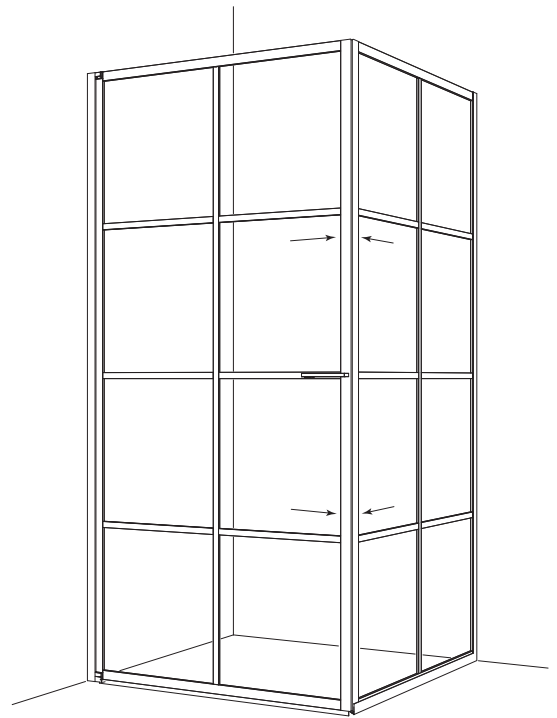

11. Hörna/Swing