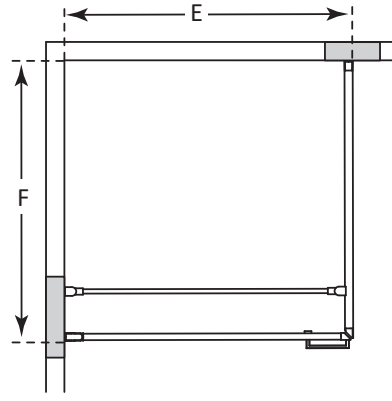

EMPIRE

102009

Macro Design®

EMPIRE

Mått anges i yttermått på profil. Justerbara +15mm

Empire Hörna
Steg: 1, 2, 3 (x2), 11

A	B	785 x 785 mm	DFEIS78KL(S)+ DFEIS78KL(S)
		885 x 885 mm	DFEIS88KL(S)+ DFEIS88KL(S)
		985 x 985 mm	DFEIS98KL(S)+ DFEIS98KL(S)

Empire Fast Skärmvägg
Steg: 1, 4, 5, 6, 7, 8, 9, 10, 12

C	D	Max 1000mm x 750 mm	DEVV75SKL(S)
		Max 1000mm x 850 mm	DEVV85SKL(S)
		Max 1000mm x 950 mm	DEVV95SKL(S)

Empire Swing Hörna
Steg: 1-11

E	F	785 x 755 mm	DFEIS78KL(S)+ DEVV75SKL(S)
		885 x 855 mm	DFEIS88KL(S)+ DEVV85SKL(S)
		985 x 955 mm	DFEIS98KL(S)+ DEVV95SKL(S)

Dörr/Door

1x
101862

Vägg/Wall

1x
101862

1x
102053

1.

Se måttabell på första sidan.

Hörna:
1=A & 2=B