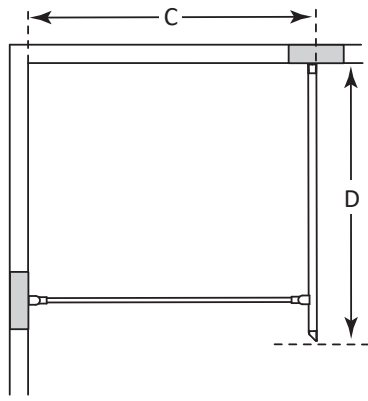

EMPIRE

102009

Macro Design®

EMPIRE

Mått anges i yttermått på profil. Justerbara +15mm

Empire Hörna
Steg: 1, 2, 3 (x2), 11

A	B	785 x 785 mm	DFEIS78KL(S)+ DFEIS78KL(S)
		885 x 885 mm	DFEIS88KL(S)+ DFEIS88KL(S)
		985 x 985 mm	DFEIS98KL(S)+ DFEIS98KL(S)

Empire Fast Skärmvägg
Steg: 1, 4, 5, 6, 7, 8, 9, 10, 12

C	D	Max 1000mm x 750 mm	DEVV75SKL(S)
		Max 1000mm x 850 mm	DEVV85SKL(S)
		Max 1000mm x 950 mm	DEVV95SKL(S)

Empire Swing Hörna
Steg: 1-11

E	F	785 x 755 mm	DFEIS78KL(S)+ DEVV75SKL(S)
		885 x 855 mm	DFEIS88KL(S)+ DEVV85SKL(S)
		985 x 955 mm	DFEIS98KL(S)+ DEVV95SKL(S)

Dörr/Door

1x
101862

Vägg/Wall

1x
101862

1x
102053

1.

Se måttabell på första sidan.

Hörna:
1=A & 2=B