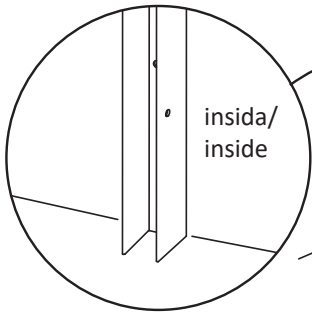

Empire Fast Skärmvägg
Steg: 1, 4, 5, 6, 7, 8, 9, 10, 12

C	D	Max 1000mm x 750 mm	DEVV75SKL(S)
		Max 1000mm x 850 mm	DEVV85SKL(S)
		Max 1000mm x 950 mm	DEVV95SKL(S)

Empire Swing Hörna
Steg: 1-11

E	F	785 x 755 mm	DFEIS78KL(S)+ DEVV75SKL(S)
		885 x 855 mm	DFEIS88KL(S)+ DEVV85SKL(S)
		985 x 955 mm	DFEIS98KL(S)+ DEVV95SKL(S)

Dörr/Door

1x
101862

Vägg/Wall

1x
101862

1x
102053

1.

Se måttabell på första sidan.

Hörna:
1=A & 2=B