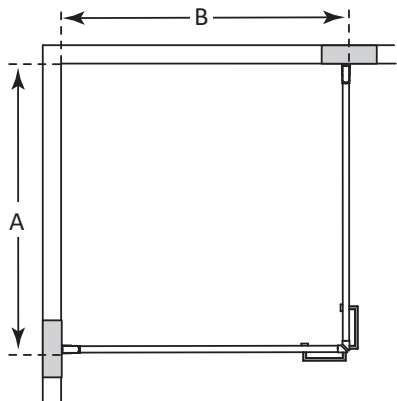

EMPIRE

102009

Macro Design®

EMPIRE

Mått anges i yttermått på profil. Justerbara +15mm

Empire Hörna
Steg: 1, 2, 3 (x2), 11

A	B	785 x 785 mm	DFEIS78KL(S)+ DFEIS78KL(S)
		885 x 885 mm	DFEIS88KL(S)+ DFEIS88KL(S)
		985 x 985 mm	DFEIS98KL(S)+ DFEIS98KL(S)

Empire Fast Skärmvägg
Steg: 1, 4, 5, 6, 7, 8, 9, 10, 12

C	D	Max 1000mm x 750 mm	DEVV75SKL(S)
		Max 1000mm x 850 mm	DEVV85SKL(S)
		Max 1000mm x 950 mm	DEVV95SKL(S)

Empire Swing Hörna
Steg: 1-11

E	F	785 x 755 mm	DFEIS78KL(S)+ DEVV75SKL(S)
		885 x 855 mm	DFEIS88KL(S)+ DEVV85SKL(S)
		985 x 955 mm	DFEIS98KL(S)+ DEVV95SKL(S)

Dörr/Door

1x
101862

Vägg/Wall

1x
101862

1x
102053

1.

Se måttabell på första sidan.

Hörna:
1=A & 2=B