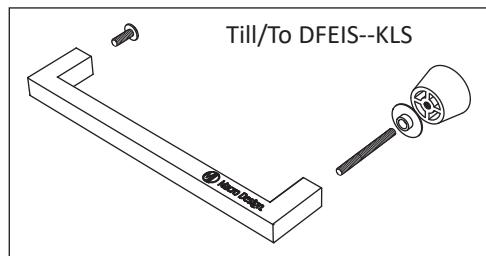

Empire Fast Skärmvägg
Steg: 1, 4, 5, 6, 7, 8, 9, 10, 12

C	D	Max 1000mm x 750 mm	DEVV75SKL(S)
		Max 1000mm x 850 mm	DEVV85SKL(S)
		Max 1000mm x 950 mm	DEVV95SKL(S)

Empire Swing Hörna
Steg: 1-11

E	F	785 x 755 mm	DFEIS78KL(S)+ DEVV75SKL(S)
		885 x 855 mm	DFEIS88KL(S)+ DEVV85SKL(S)
		985 x 955 mm	DFEIS98KL(S)+ DEVV95SKL(S)

Dörr/Door

1x
101862

Vägg/Wall

1x
101862

1x
102053

1.

Se måttabell på första sidan.

Hörna:
1=A & 2=B