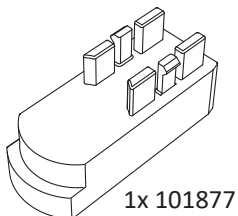

Empire Fast Skärmvägg
Steg: 1, 4, 5, 6, 7, 8, 9, 10, 12

C	D	Max 1000mm x 750 mm	DEVV75SKL(S)
		Max 1000mm x 850 mm	DEVV85SKL(S)
		Max 1000mm x 950 mm	DEVV95SKL(S)

Empire Swing Hörna
Steg: 1-11

E	F	785 x 755 mm	DFEIS78KL(S)+ DEVV75SKL(S)
		885 x 855 mm	DFEIS88KL(S)+ DEVV85SKL(S)
		985 x 955 mm	DFEIS98KL(S)+ DEVV95SKL(S)

Dörr/Door

1x
101862

Vägg/Wall

1x
101862

1x
102053

1.

Se måttabell på första sidan.

Hörna:
1=A & 2=B