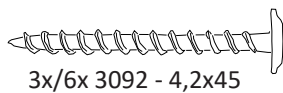

EMPIRE

Mått anges i yttermått på profil. Justerbara +15mm

A	B	785 x 785 mm	DFEIS78KL(S)+ DFEIS78KL(S)
		885 x 885 mm	DFEIS88KL(S)+ DFEIS88KL(S)
		985 x 985 mm	DFEIS98KL(S)+ DFEIS98KL(S)

C	D	Max 1000mm x 750 mm	DEVV75SKL(S)
		Max 1000mm x 850 mm	DEVV85SKL(S)
		Max 1000mm x 950 mm	DEVV95SKL(S)

E	F	785 x 755 mm	DFEIS78KL(S)+ DEVV75SKL(S)
		885 x 855 mm	DFEIS88KL(S)+ DEVV85SKL(S)
		985 x 955 mm	DFEIS98KL(S)+ DEVV95SKL(S)

1x
101862

1x
101862

1x
102053