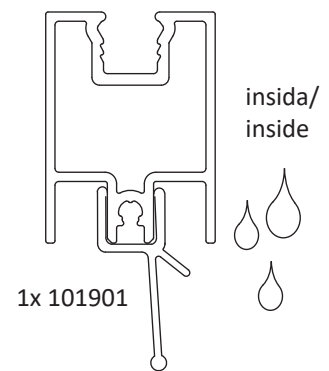

2. Hörna/Swing