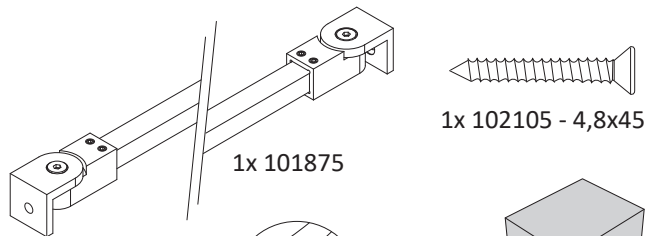

Empire Fast Skärmvägg
Steg: 1, 4, 5, 6, 7, 8, 9, 10, 12

C	D	Max 1000mm x 750 mm	DEVV75SKL(S)
		Max 1000mm x 850 mm	DEVV85SKL(S)
		Max 1000mm x 950 mm	DEVV95SKL(S)

Empire Swing Hörna
Steg: 1-11

E	F	785 x 755 mm	DFEIS78KL(S)+ DEVV75SKL(S)
		885 x 855 mm	DFEIS88KL(S)+ DEVV85SKL(S)
		985 x 955 mm	DFEIS98KL(S)+ DEVV95SKL(S)

Dörr/Door

1x
101862

Vägg/Wall

1x
101862

1x
102053

1.

Se måttabell på första sidan.

Hörna:
1=A & 2=B