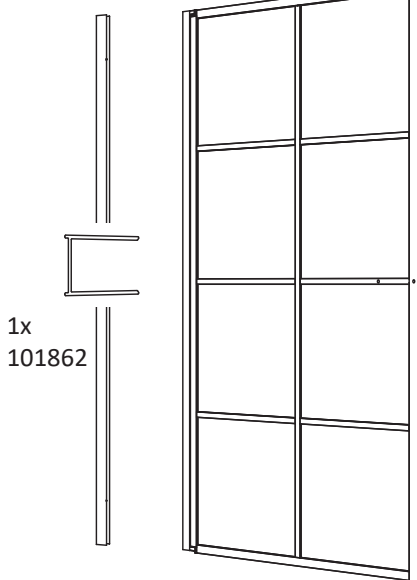

EMPIRE

102009

Macro Design®

EMPIRE

Mått anges i yttermått på profil. Justerbara +15mm

Empire Hörna
Steg: 1, 2, 3 (x2), 11

A	B	785 x 785 mm	DFEIS78KL(S)+ DFEIS78KL(S)
		885 x 885 mm	DFEIS88KL(S)+ DFEIS88KL(S)
		985 x 985 mm	DFEIS98KL(S)+ DFEIS98KL(S)

Empire Fast Skärmvägg
Steg: 1, 4, 5, 6, 7, 8, 9, 10, 12

C	D	Max 1000mm x 750 mm	DEVV75SKL(S)
		Max 1000mm x 850 mm	DEVV85SKL(S)
		Max 1000mm x 950 mm	DEVV95SKL(S)

Empire Swing Hörna
Steg: 1-11

E	F	785 x 755 mm	DFEIS78KL(S)+ DEVV75SKL(S)
		885 x 855 mm	DFEIS88KL(S)+ DEVV85SKL(S)
		985 x 955 mm	DFEIS98KL(S)+ DEVV95SKL(S)

Dörr/Door

1x
101862

Vägg/Wall

1x
101862

1x
102053

1.

Se måttabell på första sidan.

Hörna:
1=A & 2=B