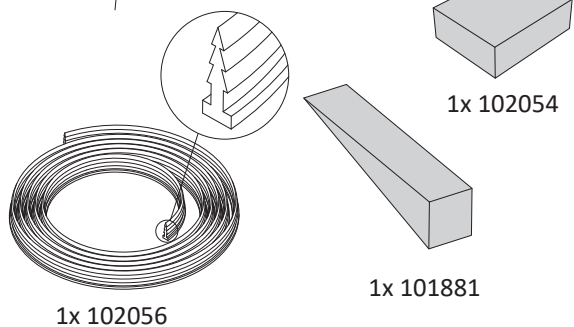

Empire Fast Skärmvägg
Steg: 1, 4, 5, 6, 7, 8, 9, 10, 12

C	D	Max 1000mm x 750 mm	DEVV75SKL(S)
		Max 1000mm x 850 mm	DEVV85SKL(S)
		Max 1000mm x 950 mm	DEVV95SKL(S)

Empire Swing Hörna
Steg: 1-11

E	F	785 x 755 mm	DFEIS78KL(S)+ DEVV75SKL(S)
		885 x 855 mm	DFEIS88KL(S)+ DEVV85SKL(S)
		985 x 955 mm	DFEIS98KL(S)+ DEVV95SKL(S)

Dörr/Door

1x
101862

Vägg/Wall

1x
101862

1x
102053

1.

Se måttabell på första sidan.

Hörna:
1=A & 2=B