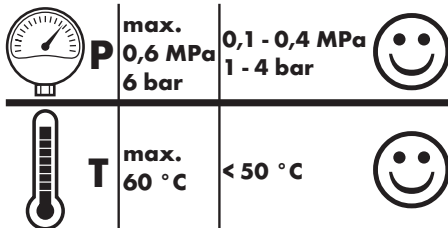

Starck Organic
12680XXX