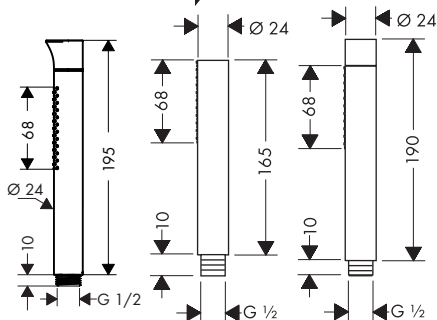

AXOR[®]

hansgrohe

- DE** Montageanleitung
- FR** Instructions de montage
- EN** assembly instructions
- IT** Istruzioni per Installazione
- ES** Instrucciones de montaje
- NL** Handleiding
- DK** Monteringsvejledning
- PT** Manual de Instalação
- PL** Instrukcja montażu
- CS** Montážní návod
- SK** Montážny návod
- ZH** 组装说明
- RU** Инструкция по монтажу
- HU** Szerelési útmutató
- FI** Asennusohje
- SV** Monteringsanvisning
- LT** Montavimo instrukcijos
- HR** Uputstva za instalaciju
- TR** Montaj kılavuzu
- RO** Instrucțiuni de montare
- EL** Οδηγία συναρμολόγησης
- SL** Navodila za montažo
- ET** Paigaldusjuhend
- LV** Montāžas instrukcija
- SR** Uputstvo za montažu
- NO** Montasjeveiledning
- BG** Инструкция за употреба
- SQ** Udhëzime rreth montimit
- AR** تعليمات التجميع

Starck Organic
12680XXX

Starck
10531XXX

Starck
28532XXX

94246000

Starck 10531XXX

Starck Organic 12680XXX

Starck 28532XXX

	P-IX	DVGW	SVGW	ACS	WRAS	NF	KIWA
10531XXX	P-IX 19801/IA		X	X	X		X
28532XXX	P-IX 9990/IB	BR0047	X	X	X		X
12680XXX				X			