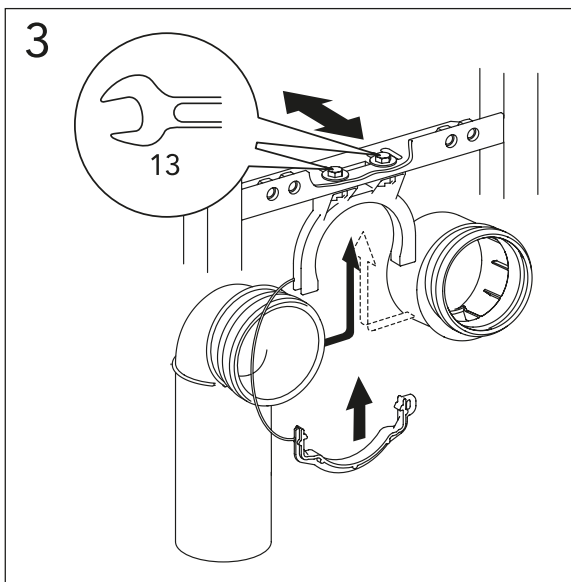

- SE MONTERINGSANVISNING WC/BIDÉ FIXTUR  
 DK MONTERINGSVEJLEDNING WC/BIDET FIKSTUR  
 NO MONTERINGSSTATIV FOR KLOSETT/BIDÉ  
 FI ASENNUSOHJE WC/PESUISTUIN-SEINÄTELINE  
 GB INSTALLATION INSTRUCTIONS WC/BIDÉ FIXTURE  
 EE PAIGALDUSJUHEND WC-POTI JA BIDEE KINNITUSRAAMILE  
 LV UZSTĀDĪŠANAS INSTRUKCIJA TUALETES PODU/BIDĒ RĀMIM  
 LT MONTAVIMO INSTRUKCIJA WC/BIDE RĖMUI  
 RU инструкция по монтажу рамы биде и унитаза  
 CZ NÁVOD NA MONTÁŽ WC/BIDETU  
 SK NÁVOD NA MONTÁŽ WC/BIDETU