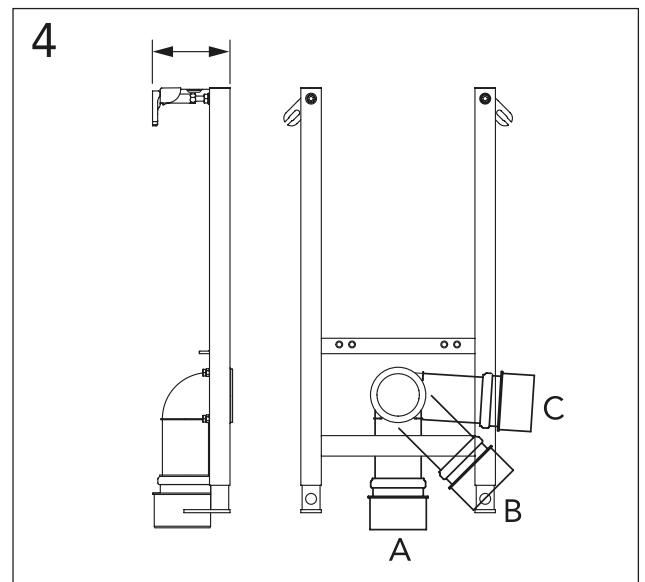

- SE MONTERINGSANVISNING WC/BIDÉ FIXTUR  
 DK MONTERINGSVEJLEDNING WC/BIDET FIKSTUR  
 NO MONTERINGSSTATIV FOR KLOSETT/BIDÉ  
 FI ASENNUSOHJE WC/PESUISTUIN-SEINÄTELINE  
 GB INSTALLATION INSTRUCTIONS WC/BIDÉ FIXTURE  
 EE PAIGALDUSJUHEND WC-POTI JA BIDEE KINNITUSRAAMILE  
 LV UZSTĀDĪŠANAS INSTRUKCIJA TUALETES PODU/BIDĒ RĀMIM  
 LT MONTAVIMO INSTRUKCIJA WC/BIDE RĖMUI  
 RU инструкция по монтажу рамы биде и унитаза  
 CZ NÁVOD NA MONTÁŽ WC/BIDETU  
 SK NÁVOD NA MONTÁŽ WC/BIDETU