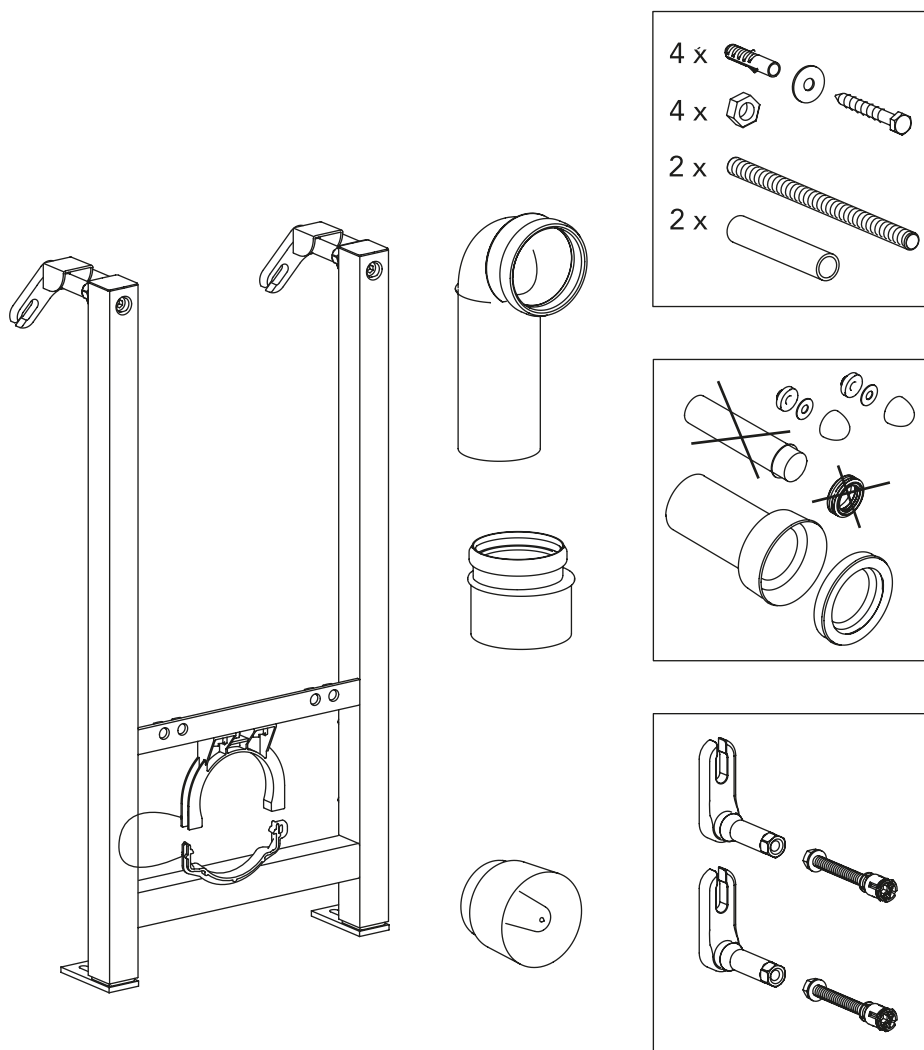

- SE MONTERINGSANVISNING WC/BIDÉ FIXTUR  
 DK MONTERINGSVEJLEDNING WC/BIDET FIKSTUR  
 NO MONTERINGSSTATIV FOR KLOSETT/BIDÉ  
 FI ASENNUSOHJE WC/PESUISTUIN-SEINÄTELINE  
 GB INSTALLATION INSTRUCTIONS WC/BIDÉ FIXTURE  
 EE PAIGALDUSJUHEND WC-POTI JA BIDEE KINNITUSRAAMILE  
 LV UZSTĀDĪŠANAS INSTRUKCIJA TUALETES PODU/BIDĒ RĀMIM  
 LT MONTAVIMO INSTRUKCIJA WC/BIDE RĖMUI  
 RU инструкция по монтажу рамы биде и унитаза  
 CZ NÁVOD NA MONTÁŽ WC/BIDETU  
 SK NÁVOD NA MONTÁŽ WC/BIDETU