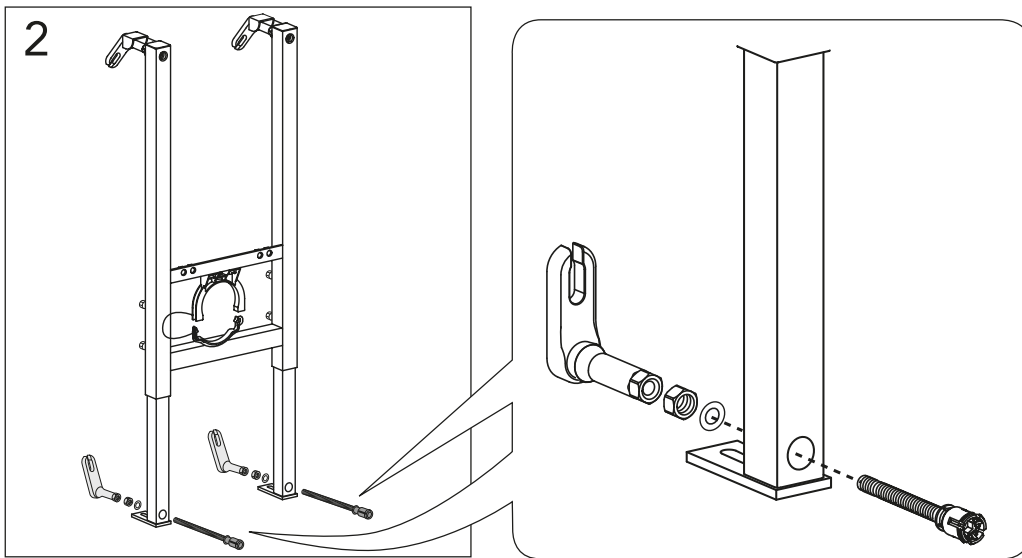

- SE MONTERINGSANVISNING WC/BIDÉ FIXTUR  
 DK MONTERINGSVEJLEDNING WC/BIDET FIKSTUR  
 NO MONTERINGSSTATIV FOR KLOSETT/BIDÉ  
 FI ASENNUSOHJE WC/PESUISTUIN-SEINÄTELINE  
 GB INSTALLATION INSTRUCTIONS WC/BIDÉ FIXTURE  
 EE PAIGALDUSJUHEND WC-POTI JA BIDEE KINNITUSRAAMILE  
 LV UZSTĀDĪŠANAS INSTRUKCIJA TUALETES PODU/BIDĒ RĀMIM  
 LT MONTAVIMO INSTRUKCIJA WC/BIDE RĖMUI  
 RU инструкция по монтажу рамы биде и унитаза  
 CZ NÁVOD NA MONTÁŽ WC/BIDETU  
 SK NÁVOD NA MONTÁŽ WC/BIDETU