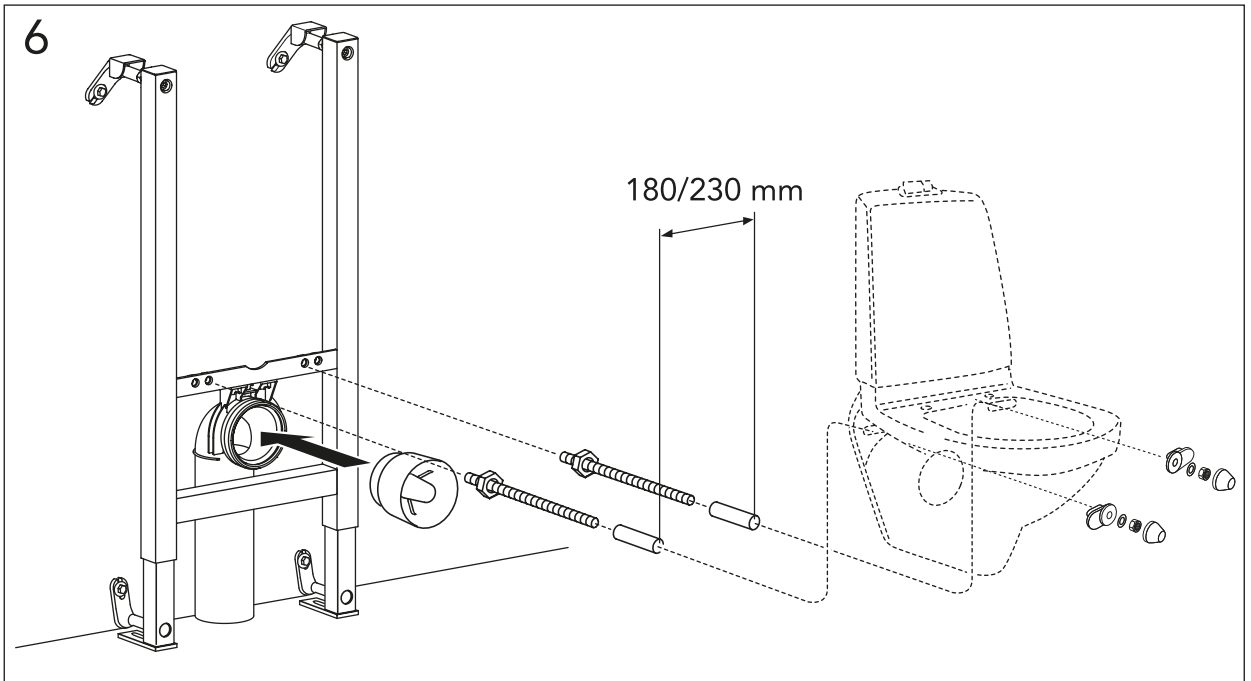

- SE MONTERINGSANVISNING WC/BIDÉ FIXTUR  
 DK MONTERINGSVEJLEDNING WC/BIDET FIKSTUR  
 NO MONTERINGSSTATIV FOR KLOSETT/BIDÉ  
 FI ASENNUSOHJE WC/PESUISTUIN-SEINÄTELINE  
 GB INSTALLATION INSTRUCTIONS WC/BIDÉ FIXTURE  
 EE PAIGALDUSJUHEND WC-POTI JA BIDEE KINNITUSRAAMILE  
 LV UZSTĀDĪŠANAS INSTRUKCIJA TUALETES PODU/BIDĒ RĀMIM  
 LT MONTAVIMO INSTRUKCIJA WC/BIDE RĖMUI  
 RU инструкция по монтажу рамы биде и унитаза  
 CZ NÁVOD NA MONTÁŽ WC/BIDETU  
 SK NÁVOD NA MONTÁŽ WC/BIDETU