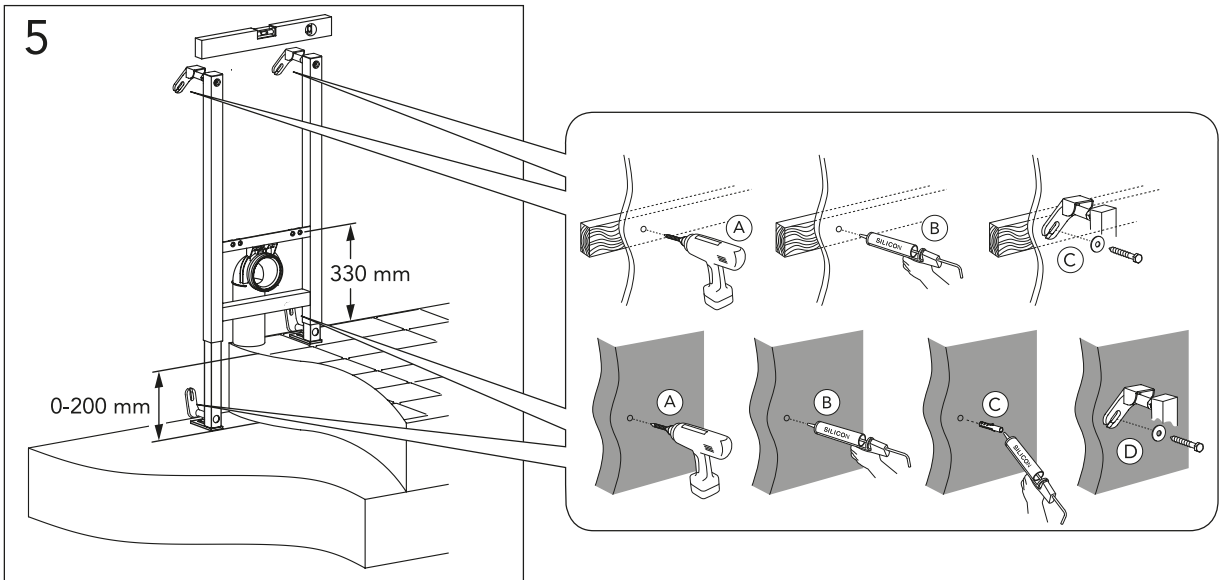

- SE MONTERINGSANVISNING WC/BIDÉ FIXTUR  
 DK MONTERINGSVEJLEDNING WC/BIDET FIKSTUR  
 NO MONTERINGSSTATIV FOR KLOSETT/BIDÉ  
 FI ASENNUSOHJE WC/PESUISTUIN-SEINÄTELINE  
 GB INSTALLATION INSTRUCTIONS WC/BIDÉ FIXTURE  
 EE PAIGALDUSJUHEND WC-POTI JA BIDEE KINNITUSRAAMILE  
 LV UZSTĀDĪŠANAS INSTRUKCIJA TUALETES PODU/BIDĒ RĀMIM  
 LT MONTAVIMO INSTRUKCIJA WC/BIDE RĖMUI  
 RU инструкция по монтажу рамы биде и унитаза  
 CZ NÁVOD NA MONTÁŽ WC/BIDETU  
 SK NÁVOD NA MONTÁŽ WC/BIDETU