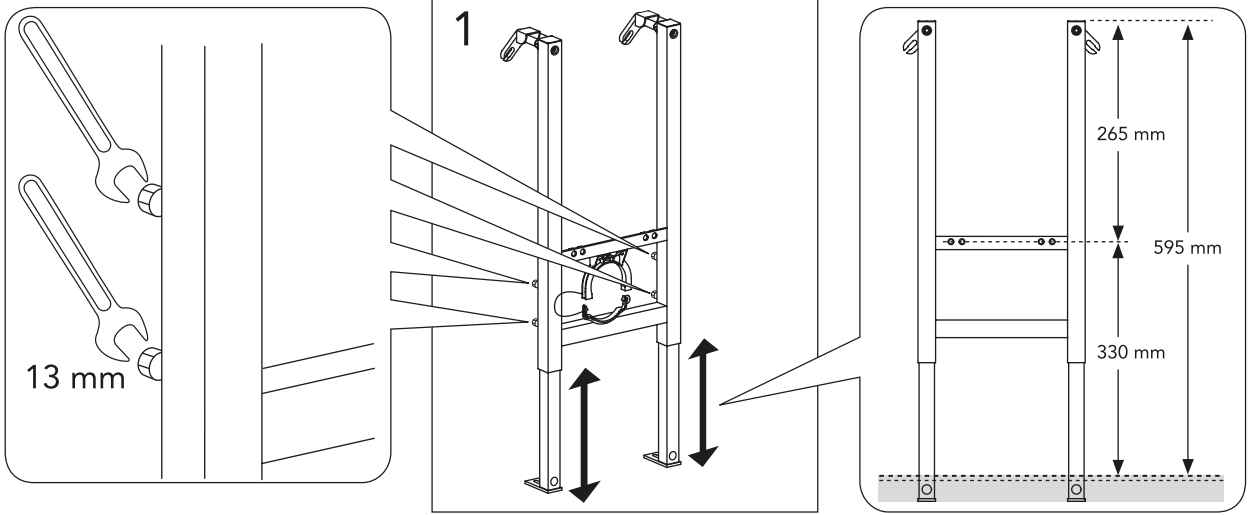

- SE MONTERINGSANVISNING WC/BIDÉ FIXTUR  
 DK MONTERINGSVEJLEDNING WC/BIDET FIKSTUR  
 NO MONTERINGSSTATIV FOR KLOSETT/BIDÉ  
 FI ASENNUSOHJE WC/PESUISTUIN-SEINÄTELINE  
 GB INSTALLATION INSTRUCTIONS WC/BIDÉ FIXTURE  
 EE PAIGALDUSJUHEND WC-POTI JA BIDEE KINNITUSRAAMILE  
 LV UZSTĀDĪŠANAS INSTRUKCIJA TUALETES PODU/BIDĒ RĀMIM  
 LT MONTAVIMO INSTRUKCIJA WC/BIDE RĖMUI  
 RU инструкция по монтажу рамы биде и унитаза  
 CZ NÁVOD NA MONTÁŽ WC/BIDETU  
 SK NÁVOD NA MONTÁŽ WC/BIDETU