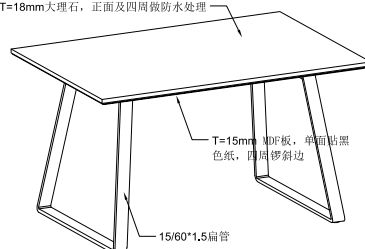

MONTERINGSANVISNING

ASSEMBLY INSTRUCTIONS

DIPP MATBORD

18021-580

Assembly instructions | Monteringsanvisning

A		1
B		2
C		2
D		6
E		12
F		14
G		1

88888-281

88888-281

88888-281

88888-281

T=18mm大理石, 正面及四周做防水处理

2020

VENTURE DESIGN
HOME & INTERIOR