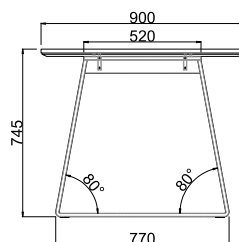

MONTERINGSANVISNING

ASSEMBLY INSTRUCTIONS

DIPP MATBORD

18021-580

Assembly instructions | Monteringsanvisning

A		1
B		2
C		2
D		6
E		12
F		14
G		1

88888-281

88888-281

88888-281

88888-281

T=18mm大理石, 正面及四周做防水处理

2020

VENTURE DESIGN
HOME & INTERIOR