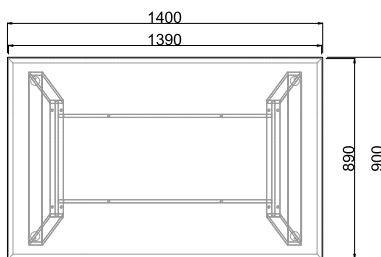

MONTERINGSANVISNING

ASSEMBLY INSTRUCTIONS

DIPP MATBORD

18021-580

Assembly instructions | Monteringsanvisning

A		1
B		2
C		2
D		6
E		12
F		14
G		1

88888-281

88888-281

88888-281

88888-281

T=18mm大理石, 正面及四周做防水处理

2020

VENTURE DESIGN
HOME & INTERIOR