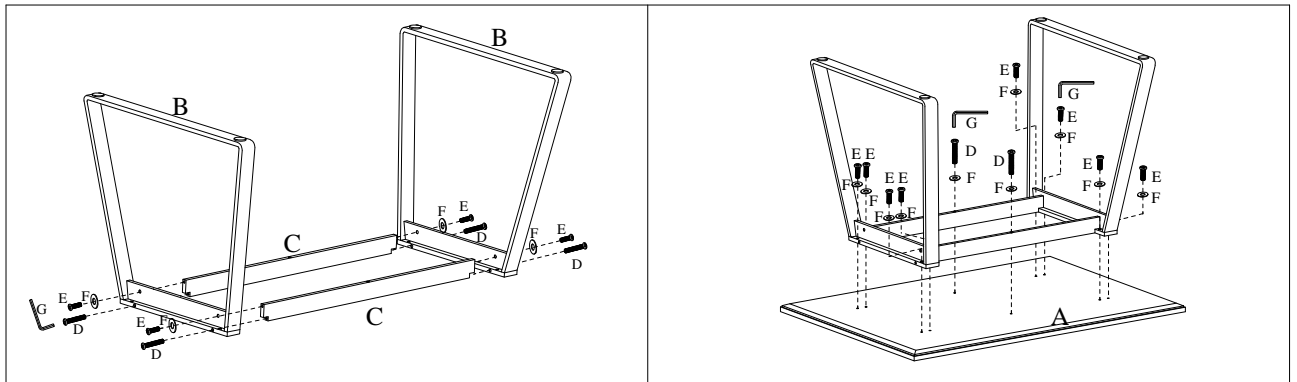

MONTERINGSANVISNING

ASSEMBLY INSTRUCTIONS

DIPP MATBORD

18021-580

Assembly instructions | Monteringsanvisning

A		1
B		2
C		2
D		6
E		12
F		14
G		1

88888-281

88888-281

88888-281

88888-281

T=18mm大理石, 正面及四周做防水处理

2020

VENTURE DESIGN
HOME & INTERIOR