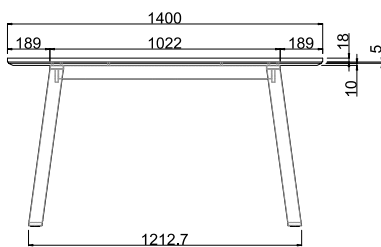

MONTERINGSANVISNING

ASSEMBLY INSTRUCTIONS

DIPP MATBORD

18021-580

Assembly instructions | Monteringsanvisning

A		1
B		2
C		2
D		6
E		12
F		14
G		1

88888-281

88888-281

88888-281

88888-281

T=18mm大理石, 正面及四周做防水处理

2020

VENTURE DESIGN
HOME & INTERIOR