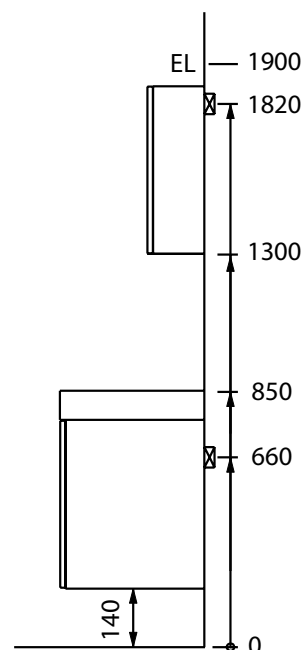

Montering

1. Häng upp skåpet i rygglisten.
2. Handfatet monteras med silikonlim.
3. Dörren levereras högerhängd men kan vändas och monteras vänsterhängd.
4. Montera hyllbärarna på önskat avstånd och lägg i hyllan.

Underskåp

Mått: 650 x 460 x 290 mm

Färg: Vit

Art nr 897 51 59

Sidvy (Standard)

Produkten är CE-märkt.