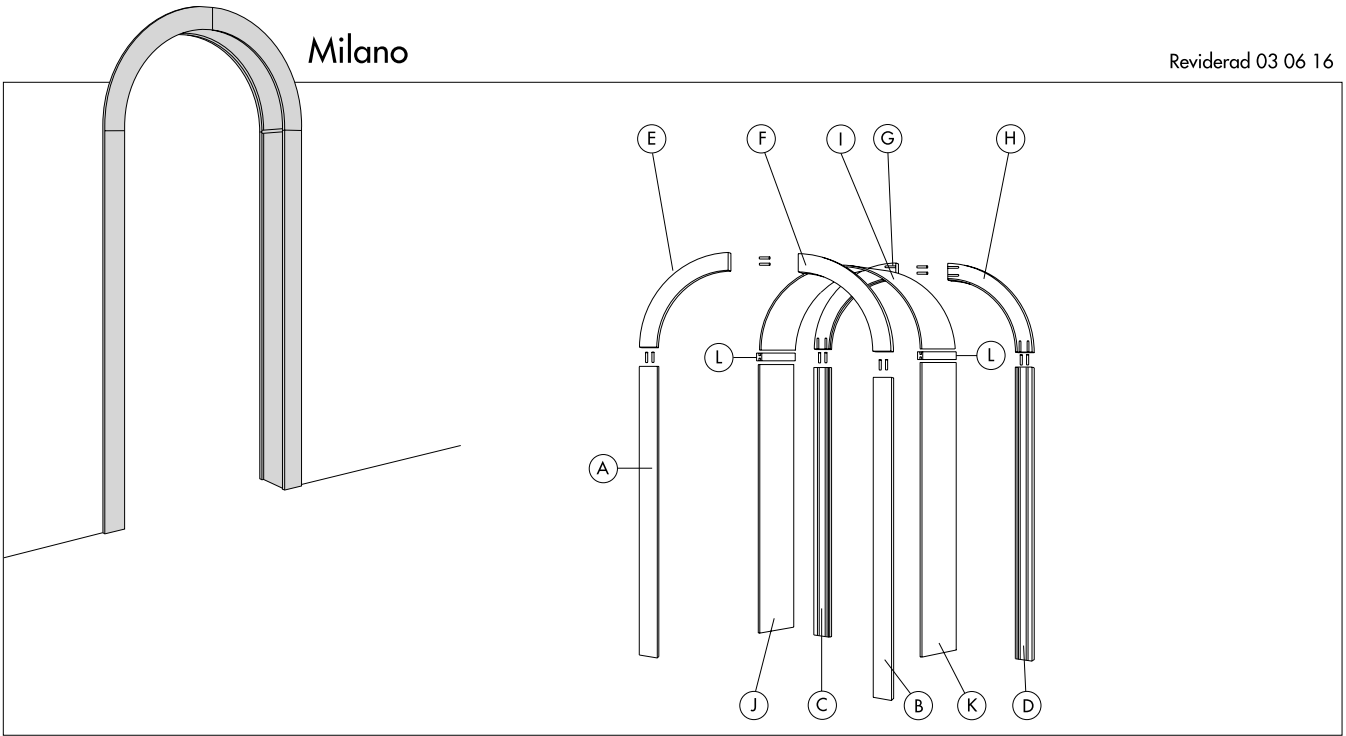

Ny monteringsanvisning! New assembly instruction! Neues montageanleitung!

Milano

Reviderad 03 06 16

 = mm

Milano

Milano