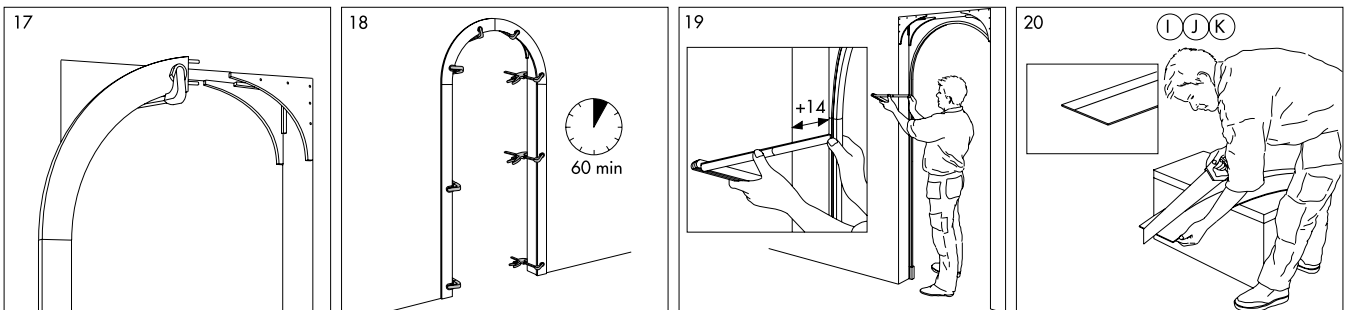

Ny monteringsanvisning! New assembly instruction! Neues montageanleitung!

Milano

Reviderad 03 06 16

 = mm

Milano

Milano