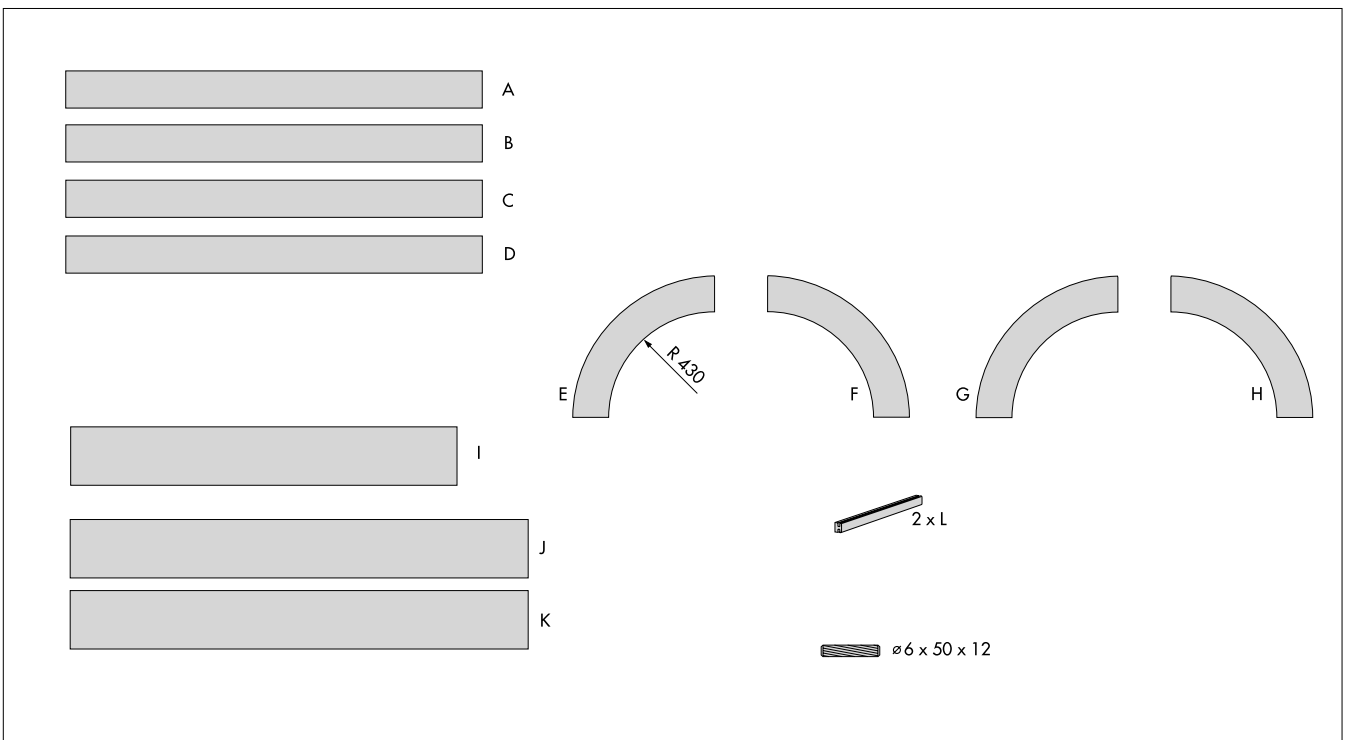

Ny monteringsanvisning! New assembly instruction! Neues montageanleitung!

Milano

Reviderad 03 06 16

 = mm

Milano

Milano