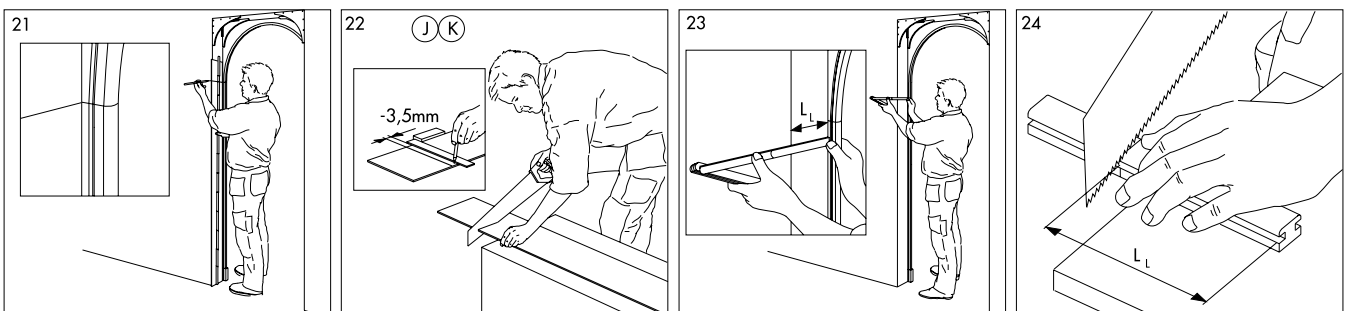

Ny monteringsanvisning! New assembly instruction! Neues montageanleitung!

Milano

Reviderad 03 06 16

 = mm

Milano

Milano