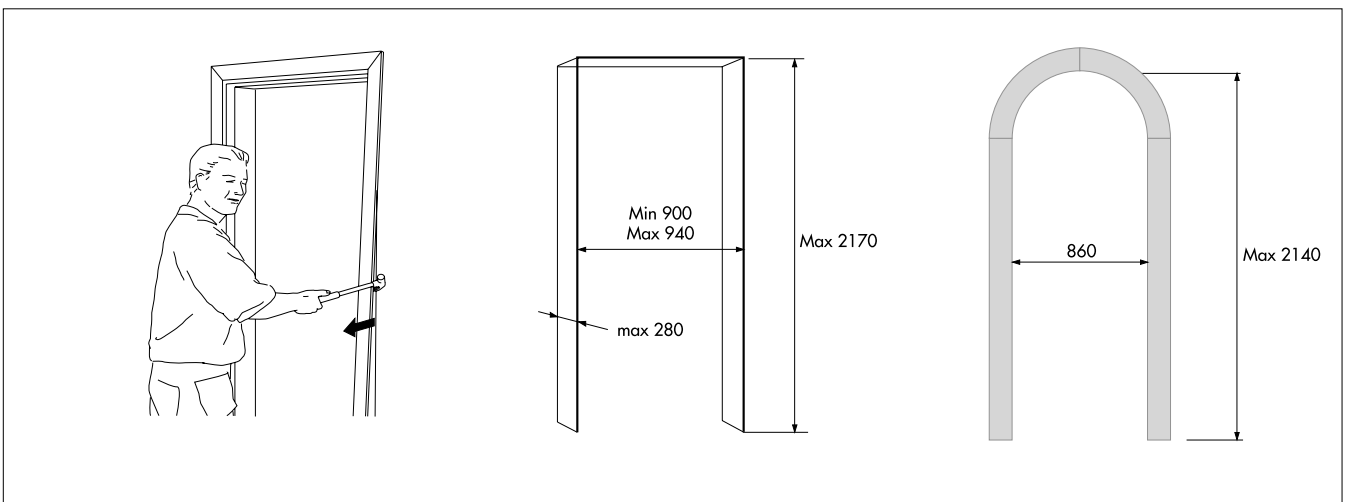

Ny monteringsanvisning! New assembly instruction! Neues montageanleitung!

Milano

Reviderad 03 06 16

 = mm

Milano

Milano