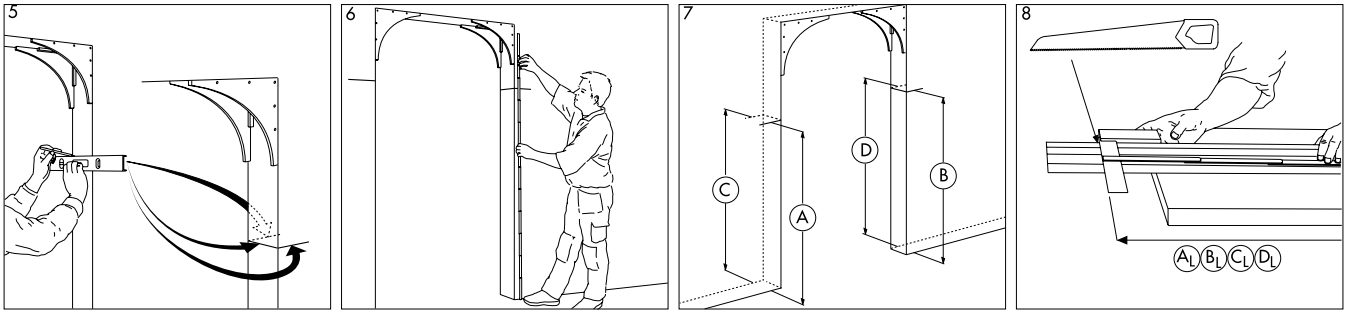

Ny monteringsanvisning! New assembly instruction! Neues montageanleitung!

Milano

Reviderad 03 06 16

 = mm

Milano

Milano