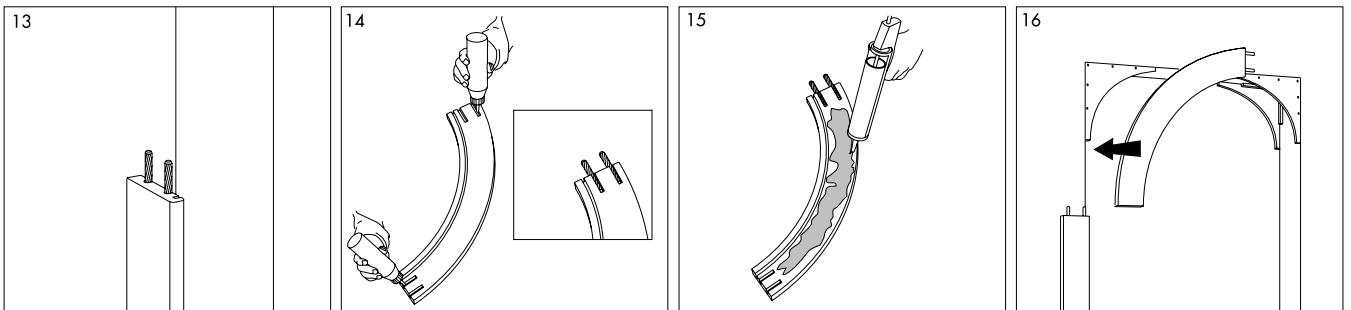

Ny monteringsanvisning! New assembly instruction! Neues montageanleitung!

Milano

Reviderad 03 06 16

 = mm

Milano

Milano