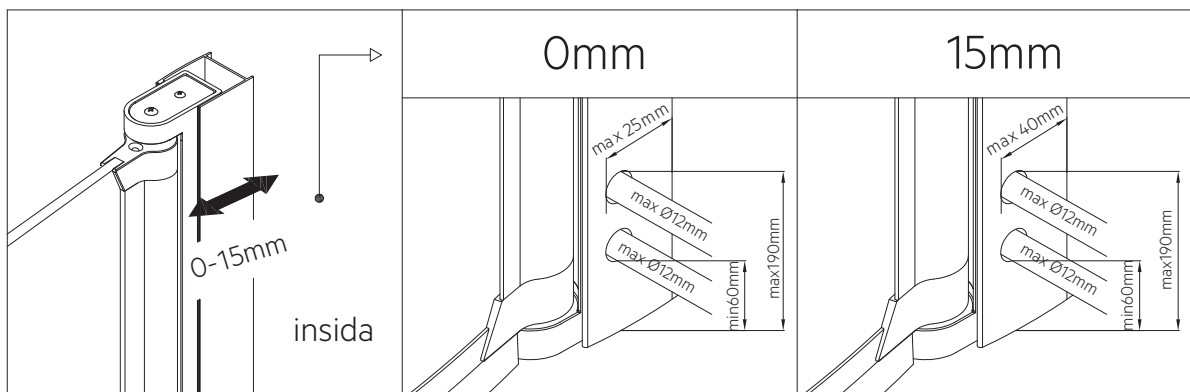

Carat Duschhörna 78 cm

Monteringsanvisning

Hantering av glasprodukter ska alltid ske med omsorg och försiktighet.

a

b

c

d

e

(H)

(I)

8 x (Ø5x40mm)

(1)

8 x (Ø4x12mm)

(2)

8 x (Ø8x40mm)

(3)