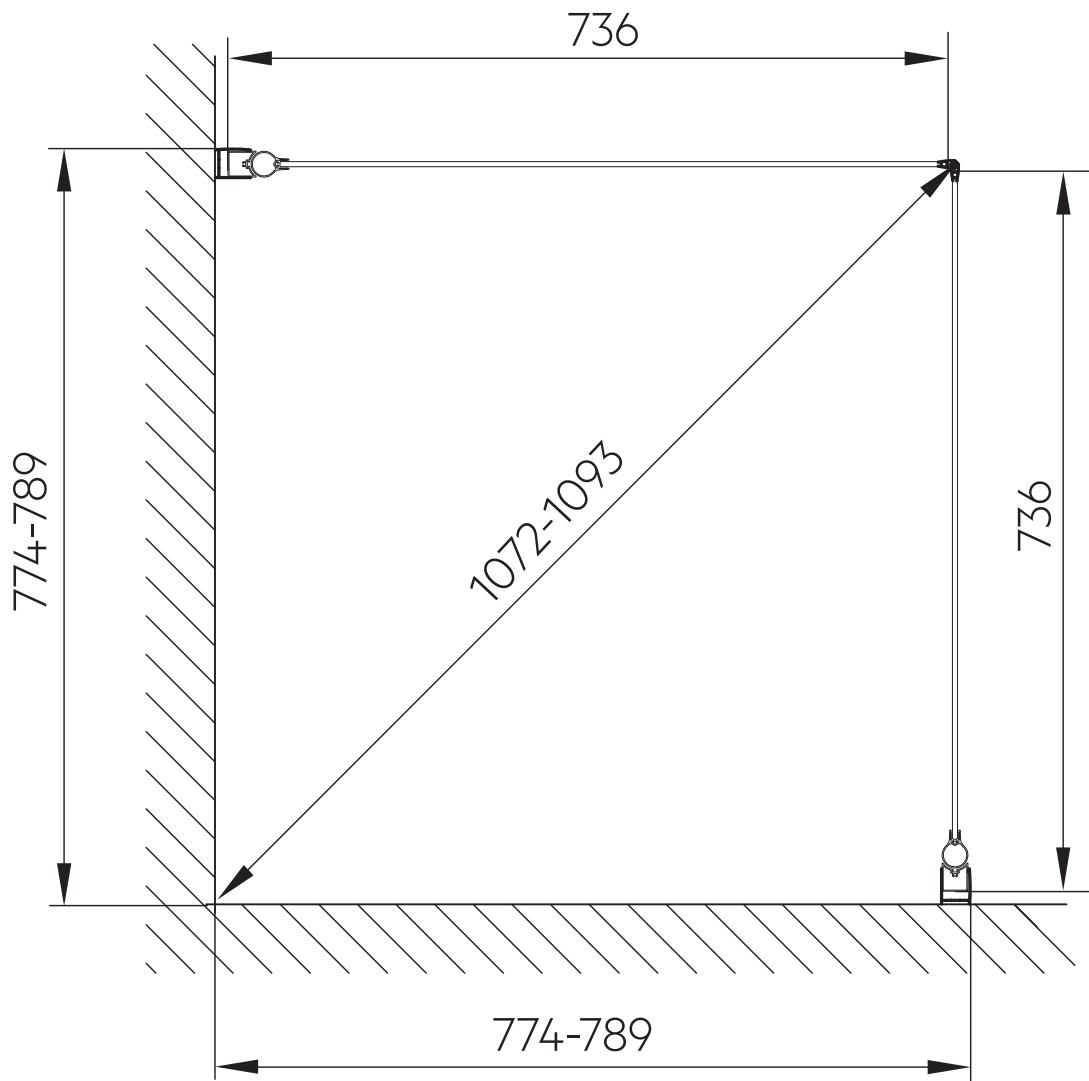

Carat Duschhörna 78 cm

Monteringsanvisning

Hantering av glasprodukter ska alltid ske med omsorg och försiktighet.

a

b

c

d

e

(H)

(I)

8 x (Ø5x40mm)

(1)

8 x (Ø4x12mm)

(2)

8 x (Ø8x40mm)

(3)

2 x

(4)

2 x

(5)

1 x

(6)

8 x

(7)

8 x

(8)

8 x

(9)

3

4