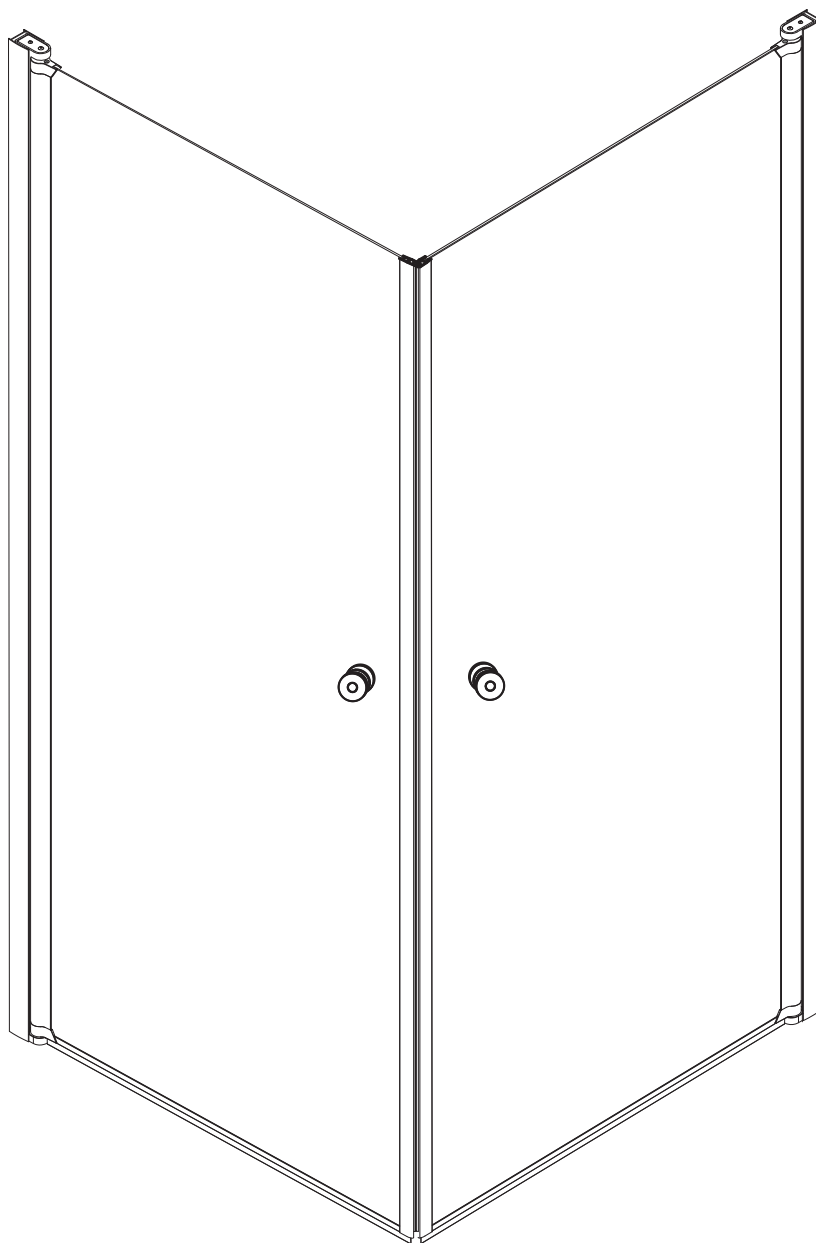

Carat Duschhörna 78 cm

Monteringsanvisning

Hantering av glasprodukter ska alltid ske med omsorg och försiktighet.

a

b

c

d

e

(H)

(I)

8 x (Ø5x40mm)

(1)

8 x (Ø4x12mm)

(2)

8 x (Ø8x40mm)

(3)