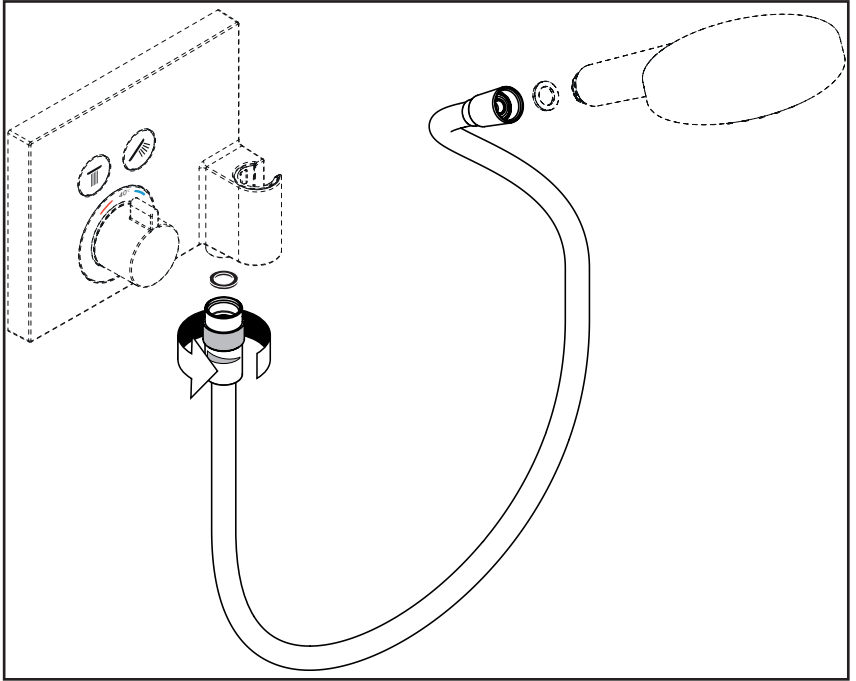

AXOR®

hansgrohe

- DE** Montageanleitung
- FR** Instructions de montage
- EN** assembly instructions
- IT** Istruzioni per Installazione
- ES** Instrucciones de montaje
- NL** Handleiding
- DK** Monteringsvejledning
- PT** Manual de Instalação
- PL** Instrukcja montażu
- CS** Montážní návod
- SK** Montážny návod
- ZH** 组装说明
- RU** Инструкция по монтажу
- HU** Szerelési útmutató
- FI** Asennusohje
- SV** Monteringsanvisning
- LT** Montavimo instrukcijos
- HR** Uputstva za instalaciju
- TR** Montaj kılavuzu
- RO** Instrucțiuni de montare
- EL** Οδηγία συναρμολόγησης
- SL** Navodila za montažo
- ET** Paigaldusjuhend
- LV** Montāžas instrukcija
- SR** Uputstvo za montažu
- NO** Montasjeveiledning
- BG** Инструкция за употреба
- SQ** Udhëzime rreth montimit
- AR** عيمنتلا تاميلعت

1,25 m
28127XXX

1,60 m
28128XXX

1,25 m
28127000

1,60 m
28128000

hansgrohe