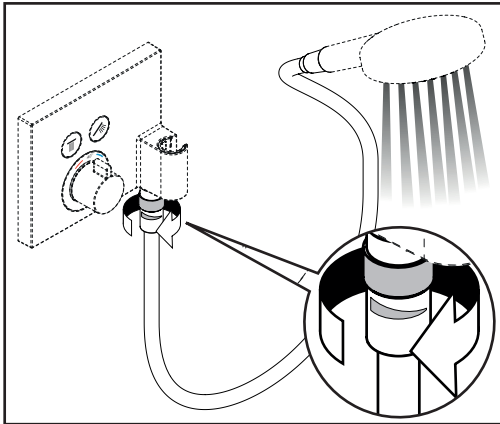

AXOR®

hansgrohe

- DE** Montageanleitung
- FR** Instructions de montage
- EN** assembly instructions
- IT** Istruzioni per Installazione
- ES** Instrucciones de montaje
- NL** Handleiding
- DK** Monteringsvejledning
- PT** Manual de Instalação
- PL** Instrukcja montażu
- CS** Montážní návod
- SK** Montážny návod
- ZH** 组装说明
- RU** Инструкция по монтажу
- HU** Szerelési útmutató
- FI** Asennusohje
- SV** Monteringsanvisning
- LT** Montavimo instrukcijos
- HR** Uputstva za instalaciju
- TR** Montaj kılavuzu
- RO** Instrucțiuni de montare
- EL** Οδηγία συναρμολόγησης
- SL** Navodila za montažo
- ET** Paigaldusjuhend
- LV** Montāžas instrukcija
- SR** Uputstvo za montažu
- NO** Montasjeveiledning
- BG** Инструкция за употреба
- SQ** Udhëzime rreth montimit
- AR** عيمنتلا تاميلعت

1,25 m
28127XXX

1,60 m
28128XXX

1,25 m
28127000

1,60 m
28128000

hansgrohe