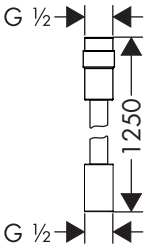

AXOR®

hansgrohe

- DE** Montageanleitung
- FR** Instructions de montage
- EN** assembly instructions
- IT** Istruzioni per Installazione
- ES** Instrucciones de montaje
- NL** Handleiding
- DK** Monteringsvejledning
- PT** Manual de Instalação
- PL** Instrukcja montażu
- CS** Montážní návod
- SK** Montážny návod
- ZH** 组装说明
- RU** Инструкция по монтажу
- HU** Szerelési útmutató
- FI** Asennusohje
- SV** Monteringsanvisning
- LT** Montavimo instrukcijos
- HR** Uputstva za instalaciju
- TR** Montaj kılavuzu
- RO** Instrucțiuni de montare
- EL** Οδηγία συναρμολόγησης
- SL** Navodila za montažo
- ET** Paigaldusjuhend
- LV** Montāžas instrukcija
- SR** Uputstvo za montažu
- NO** Montasjeveiledning
- BG** Инструкция за употреба
- SQ** Udhëzime rreth montimit
- AR** عيمنتلا تاميلعت

1,25 m
28127XXX

1,60 m
28128XXX

1,25 m
28127000

1,60 m
28128000

hansgrohe