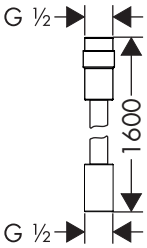

AXOR®

hansgrohe

- DE** Montageanleitung
- FR** Instructions de montage
- EN** assembly instructions
- IT** Istruzioni per Installazione
- ES** Instrucciones de montaje
- NL** Handleiding
- DK** Monteringsvejledning
- PT** Manual de Instalação
- PL** Instrukcja montażu
- CS** Montážní návod
- SK** Montážny návod
- ZH** 组装说明
- RU** Инструкция по монтажу
- HU** Szerelési útmutató
- FI** Asennusohje
- SV** Monteringsanvisning
- LT** Montavimo instrukcijos
- HR** Uputstva za instalaciju
- TR** Montaj kılavuzu
- RO** Instrucțiuni de montare
- EL** Οδηγία συναρμολόγησης
- SL** Navodila za montažo
- ET** Paigaldusjuhend
- LV** Montāžas instrukcija
- SR** Uputstvo za montažu
- NO** Montasjeveiledning
- BG** Инструкция за употреба
- SQ** Udhëzime rreth montimit
- AR** عيمنتلا تاميلعت

1,25 m
28127XXX

1,60 m
28128XXX

1,25 m
28127000

1,60 m
28128000

hansgrohe