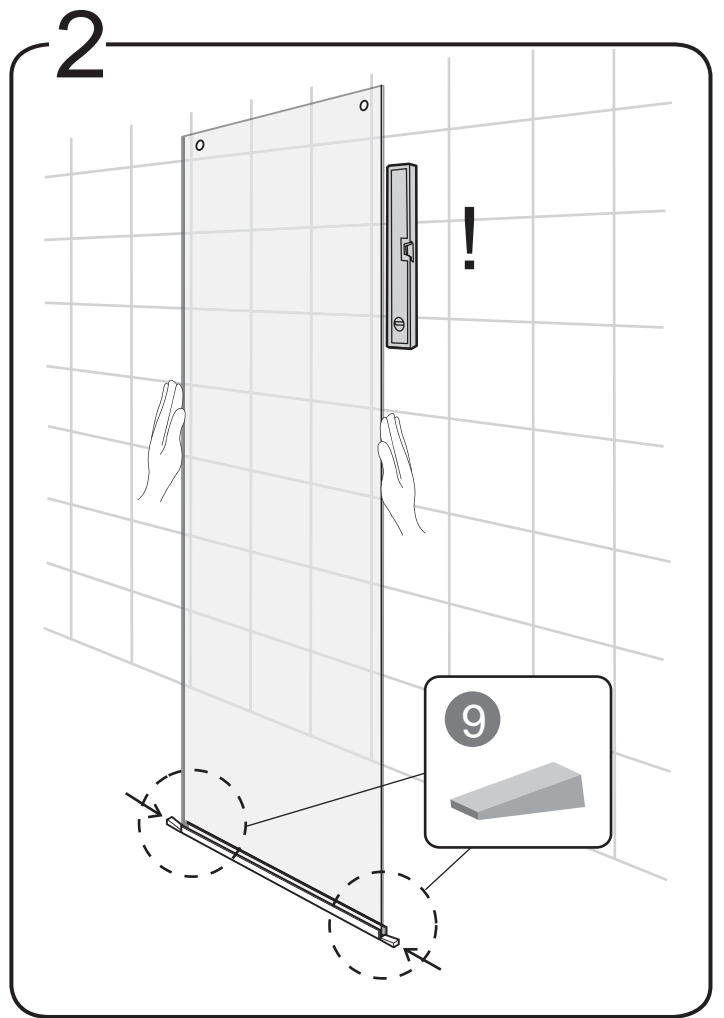

NORO

Happy Going

Frost DV 115

Komma igång/Getting started:

	<p>Den här produkten uppfyller standarden EN14428 This product fulfils the EN14428 standard</p>		<p>Vi rekommenderar skyddsglasögon vid montering Goggles are recommended to protect the eyes</p>
	<p>Allt glas i produkten är härdat säkerhetsglas All glass used are tempered security glass</p>		<p>Varning: Hantera alltid glas med försiktighet! Skydda alltid kanter och hörn på glaset vid montering Caution: Always Handle Glass With Care! Always protect the edges and corners of the glass when assembling.</p>
	<p>Vi rekommenderar 2 personer vid montering av den här duschväggen 2 people are recommended to assemble this shower enclosure</p>		<p>Vi rekommenderar handskar för att få bättre grepp om glaset Gloves are recommended to prevent slippery on glass</p>

Verktyg som behövs/Tools needed:

Monteringssats/Accessory bag:

Sprängskiss/Exploded view:

Nr.	Art Nr.	Beskrivning/ Description	Enhet/ Unit
1		Hängare för stång främre/ Front cover connector	pc
2		Packning för stång främre/ Gasket for connector	pc
3	9130-A	Anslutningsskruv stång främre/Connector fixing screw	pc
4		Anslutning stång främre/ Bar connector	pc
5		Insexnyckel/ Allen key	pc
6	9130-C	Hängare bakre/ Profile fixing gasket	set
7		ST5x35mm skruv/ ST4x35mm screw	pc
8	9130-H	Väggplugg plast/ Plastic wall plugs	pc
9		Gummidistans/ Rubber spacer	pc
10		Plastkåpa för golvprofil/ Plastic cover on bottom profile	pc
11	9130-I	Golvlist/ Omega gasket	pc
12		Golvprofil/ Bottom profile	pc
13	9130-F	1.2m stång i aluminium/ 1.2m Aluminum bar	pc

Måttskiss/ Measurement:

Model	A	B
115	950mm	1150mm

5

6

7

8

9

Frost DV 115