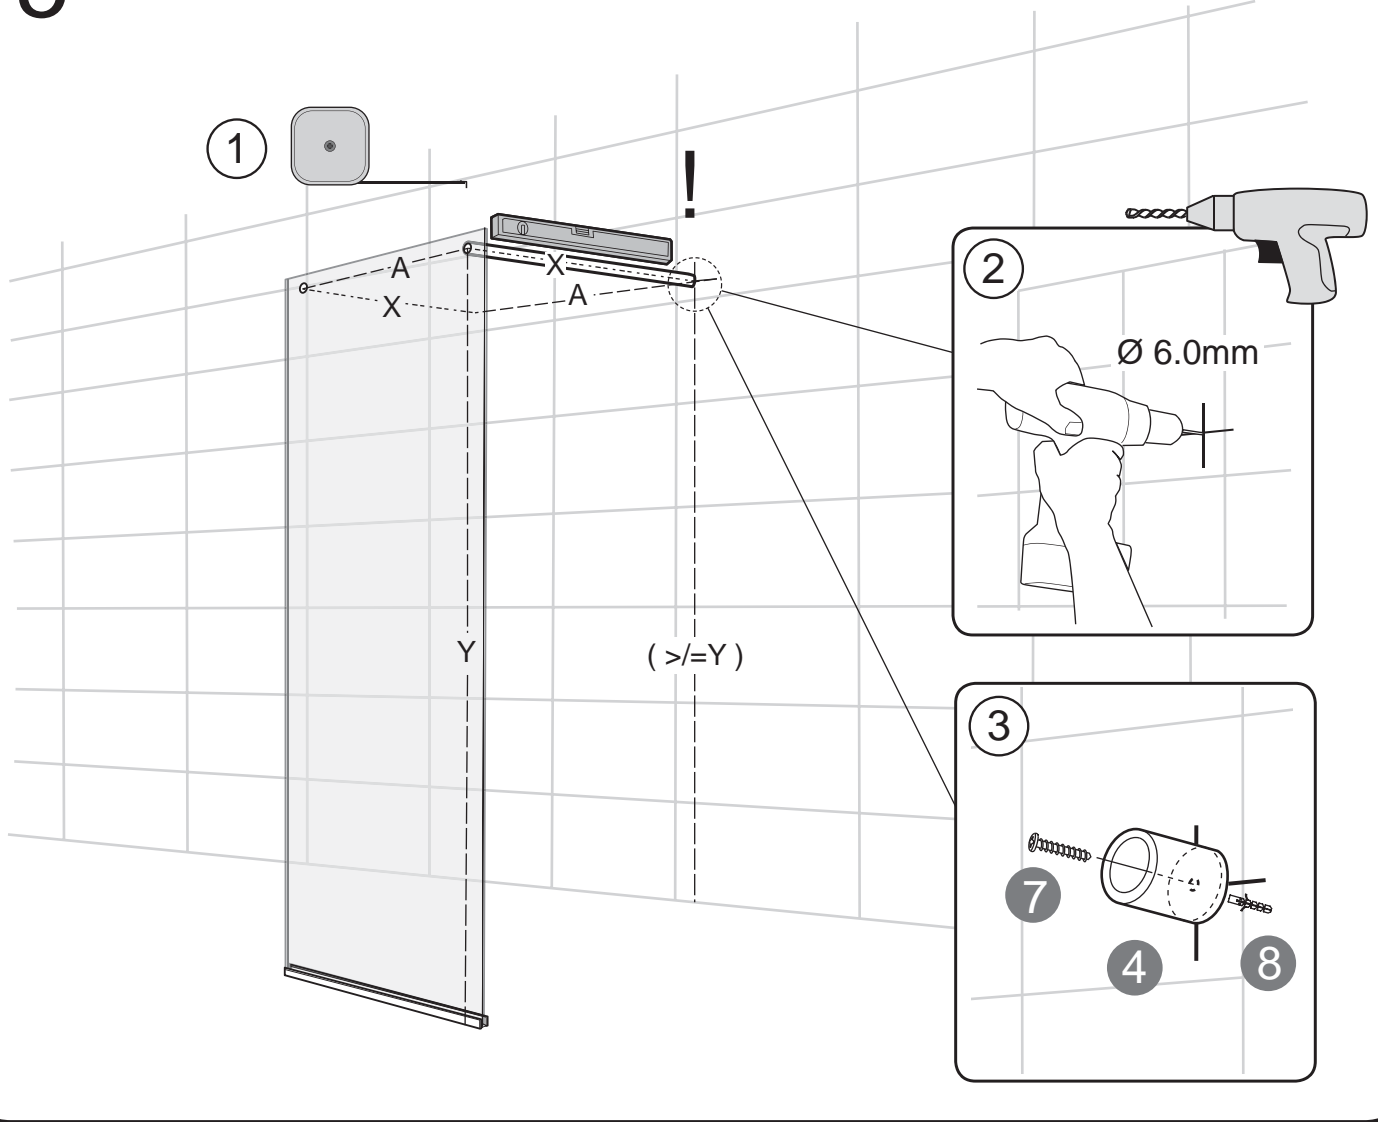

NORO

Happy Going

Frost DV 115

Komma igång/Getting started:

	<p>Den här produkten uppfyller standarden EN14428 This product fulfils the EN14428 standard</p>		<p>Vi rekommenderar skyddsglasögon vid montering Goggles are recommended to protect the eyes</p>
	<p>Allt glas i produkten är härdat säkerhetsglas All glass used are tempered security glass</p>		<p>Varning: Hantera alltid glas med försiktighet! Skydda alltid kanter och hörn på glaset vid montering Caution: Always Handle Glass With Care! Always protect the edges and corners of the glass when assembling.</p>
	<p>Vi rekommenderar 2 personer vid montering av den här duschväggen 2 people are recommended to assemble this shower enclosure</p>		<p>Vi rekommenderar handskar för att få bättre grepp om glaset Gloves are recommended to prevent slippery on glass</p>

Verktyg som behövs/Tools needed:

Monteringssats/Accessory bag:

Sprängskiss/Exploded view:

Nr.	Art Nr.	Beskrivning/ Description	Enhet/ Unit
1		Hängare för stång främre/ Front cover connector	pc
2		Packning för stång främre/ Gasket for connector	pc
3	9130-A	Anslutningsskruv stång främre/Connector fixing screw	pc
4		Anslutning stång främre/ Bar connector	pc
5		Insexnyckel/ Allen key	pc
6	9130-C	Hängare bakre/ Profile fixing gasket	set
7		ST5x35mm skruv/ ST4x35mm screw	pc
8	9130-H	Väggplugg plast/ Plastic wall plugs	pc
9		Gummidistans/ Rubber spacer	pc
10		Plastkåpa för golvprofil/ Plastic cover on bottom profile	pc
11	9130-I	Golvlist/ Omega gasket	pc
12		Golvprofil/ Bottom profile	pc
13	9130-F	1.2m stång i aluminium/ 1.2m Aluminum bar	pc

Måttskiss/ Measurement:

Model	A	B
115	950mm	1150mm

5

6

7

8

9

Frost DV 115