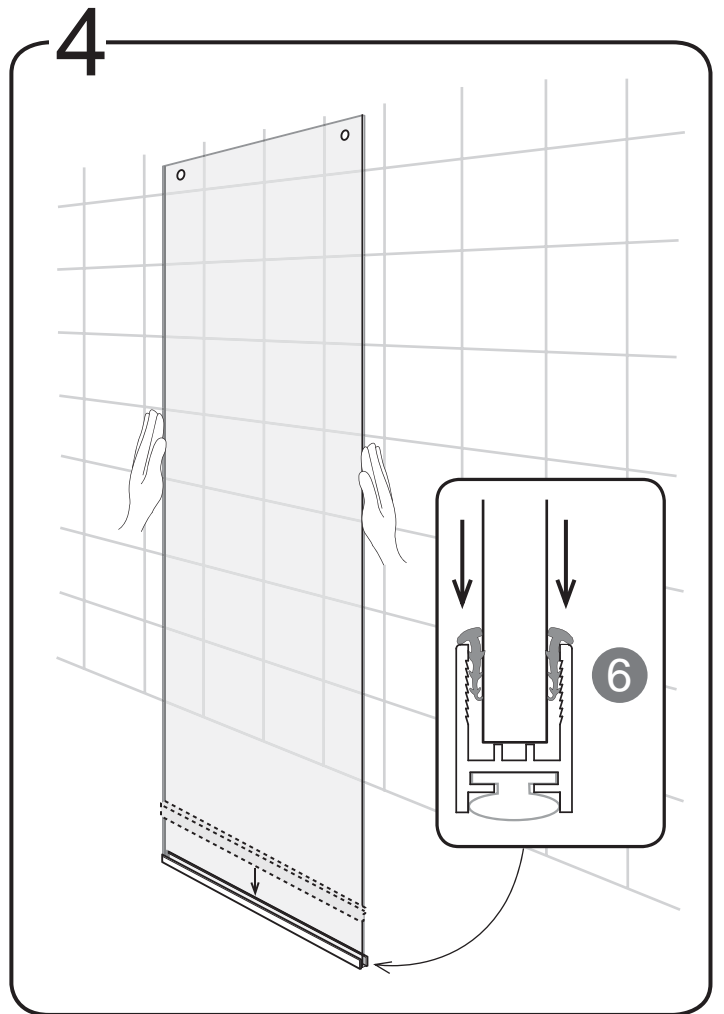

NORO

Happy Going

Frost DV 115

Komma igång/Getting started:

	<p>Den här produkten uppfyller standarden EN14428 This product fulfils the EN14428 standard</p>		<p>Vi rekommenderar skyddsglasögon vid montering Goggles are recommended to protect the eyes</p>
	<p>Allt glas i produkten är härdat säkerhetsglas All glass used are tempered security glass</p>		<p>Varning: Hantera alltid glas med försiktighet! Skydda alltid kanter och hörn på glaset vid montering Caution: Always Handle Glass With Care! Always protect the edges and corners of the glass when assembling.</p>
	<p>Vi rekommenderar 2 personer vid montering av den här duschväggen 2 people are recommended to assemble this shower enclosure</p>		<p>Vi rekommenderar handskar för att få bättre grepp om glaset Gloves are recommended to prevent slippery on glass</p>

Verktyg som behövs/Tools needed:

Monteringssats/Accessory bag:

Sprängskiss/Exploded view:

Nr.	Art Nr.	Beskrivning/ Description	Enhet/ Unit
1		Hängare för stång främre/ Front cover connector	pc
2		Packning för stång främre/ Gasket for connector	pc
3	9130-A	Anslutningsskruv stång främre/Connector fixing screw	pc
4		Anslutning stång främre/ Bar connector	pc
5		Insexnyckel/ Allen key	pc
6	9130-C	Hängare bakre/ Profile fixing gasket	set
7		ST5x35mm skruv/ ST4x35mm screw	pc
8	9130-H	Väggplugg plast/ Plastic wall plugs	pc
9		Gummidistans/ Rubber spacer	pc
10		Plastkåpa för golvprofil/ Plastic cover on bottom profile	pc
11	9130-I	Golvlist/ Omega gasket	pc
12		Golvprofil/ Bottom profile	pc
13	9130-F	1.2m stång i aluminium/ 1.2m Aluminum bar	pc

Måttskiss/ Measurement:

Model	A	B
115	950mm	1150mm

5

6

7

8

9

Frost DV 115