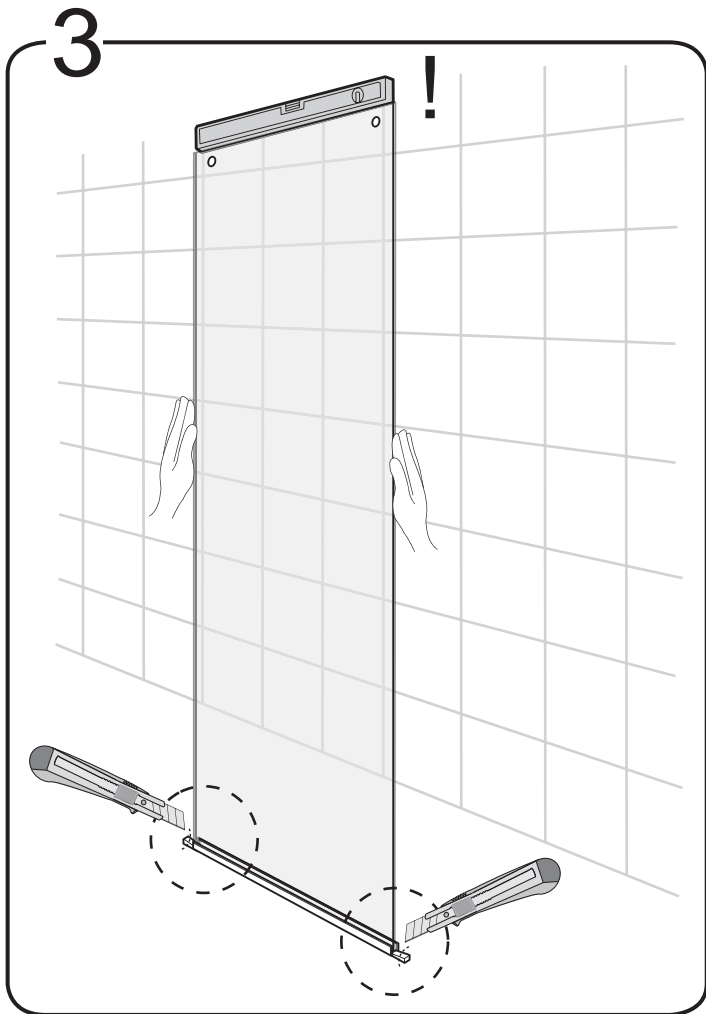

NORO

Happy Going

Frost DV 115

Komma igång/Getting started:

	<p>Den här produkten uppfyller standarden EN14428 This product fulfils the EN14428 standard</p>		<p>Vi rekommenderar skyddsglasögon vid montering Goggles are recommended to protect the eyes</p>
	<p>Allt glas i produkten är härdat säkerhetsglas All glass used are tempered security glass</p>		<p>Varning: Hantera alltid glas med försiktighet! Skydda alltid kanter och hörn på glaset vid montering Caution: Always Handle Glass With Care! Always protect the edges and corners of the glass when assembling.</p>
	<p>Vi rekommenderar 2 personer vid montering av den här duschväggen 2 people are recommended to assemble this shower enclosure</p>		<p>Vi rekommenderar handskar för att få bättre grepp om glaset Gloves are recommended to prevent slippery on glass</p>

Verktyg som behövs/Tools needed:

Monteringssats/Accessory bag:

Sprängskiss/Exploded view:

Nr.	Art Nr.	Beskrivning/ Description	Enhet/ Unit
1		Hängare för stång främre/ Front cover connector	pc
2		Packning för stång främre/ Gasket for connector	pc
3	9130-A	Anslutningsskruv stång främre/Connector fixing screw	pc
4		Anslutning stång främre/ Bar connector	pc
5		Insexnyckel/ Allen key	pc
6	9130-C	Hängare bakre/ Profile fixing gasket	set
7		ST5x35mm skruv/ ST4x35mm screw	pc
8	9130-H	Väggplugg plast/ Plastic wall plugs	pc
9		Gummidistans/ Rubber spacer	pc
10		Plastkåpa för golvprofil/ Plastic cover on bottom profile	pc
11	9130-I	Golvlist/ Omega gasket	pc
12		Golvprofil/ Bottom profile	pc
13	9130-F	1.2m stång i aluminium/ 1.2m Aluminum bar	pc

Måttskiss/ Measurement:

Model	A	B
115	950mm	1150mm

5

6

7

8

9

Frost DV 115