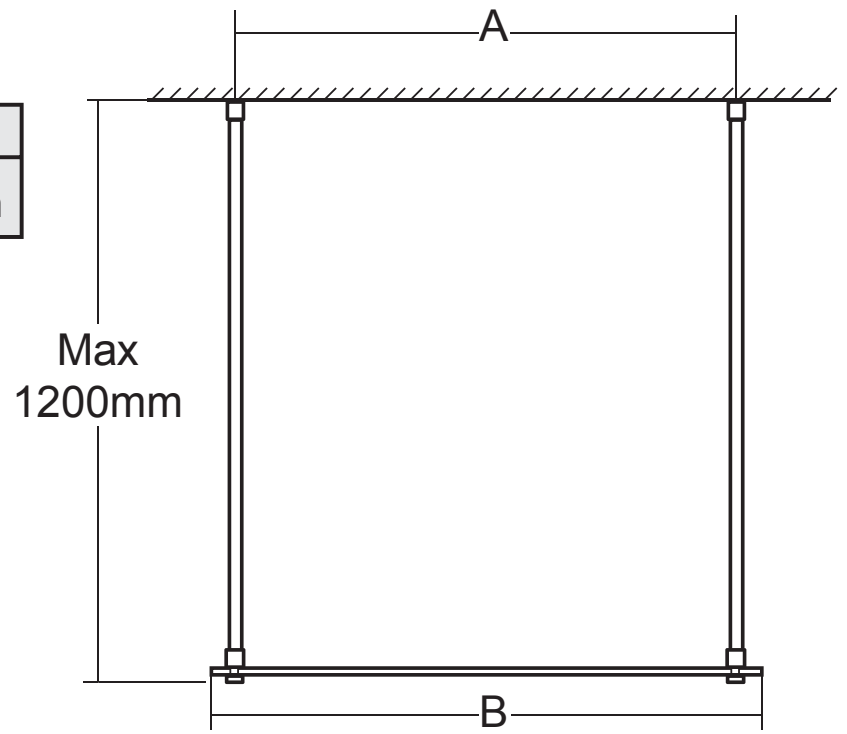

Verktyg som behövs/Tools needed:

Monteringssats/Accessory bag:

Sprängskiss/Exploded view:

Nr.	Art Nr.	Beskrivning/ Description	Enhet/ Unit
1		Hängare för stång främre/ Front cover connector	pc
2		Packning för stång främre/ Gasket for connector	pc
3	9130-A	Anslutningsskruv stång främre/Connector fixing screw	pc
4		Anslutning stång främre/ Bar connector	pc
5		Insexnyckel/ Allen key	pc
6	9130-C	Hängare bakre/ Profile fixing gasket	set
7		ST5x35mm skruv/ ST4x35mm screw	pc
8	9130-H	Väggplugg plast/ Plastic wall plugs	pc
9		Gummidistans/ Rubber spacer	pc
10		Plastkåpa för golvprofil/ Plastic cover on bottom profile	pc
11	9130-I	Golvlist/ Omega gasket	pc
12		Golvprofil/ Bottom profile	pc
13	9130-F	1.2m stång i aluminium/ 1.2m Aluminum bar	pc

Måttskiss/ Measurement:

Model	A	B
115	950mm	1150mm

5

6

7

8

9

Frost DV 115