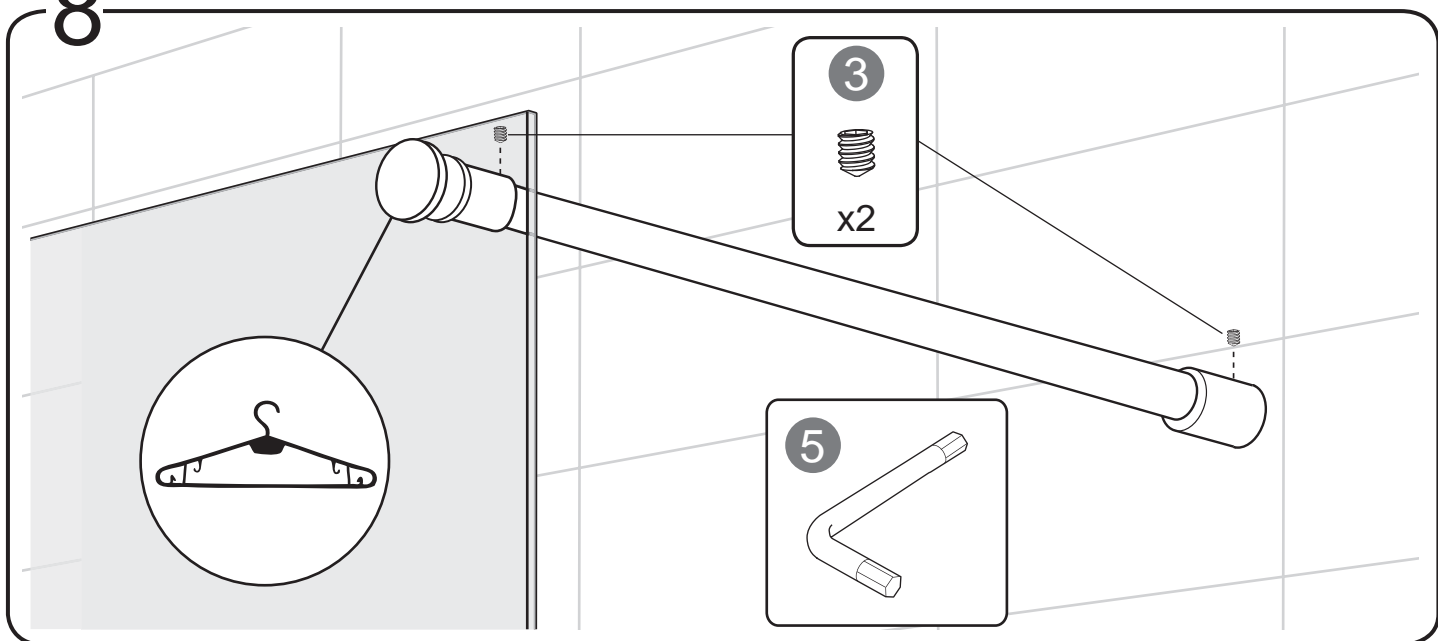

Verktyg som behövs/Tools needed:

Monteringssats/Accessory bag:

Sprängskiss/Exploded view:

Nr.	Art Nr.	Beskrivning/ Description	Enhet/ Unit
1		Hängare för stång främre/ Front cover connector	pc
2		Packning för stång främre/ Gasket for connector	pc
3	9130-A	Anslutningsskruv stång främre/Connector fixing screw	pc
4		Anslutning stång främre/ Bar connector	pc
5		Insexnyckel/ Allen key	pc
6	9130-C	Hängare bakre/ Profile fixing gasket	set
7		ST5x35mm skruv/ ST4x35mm screw	pc
8	9130-H	Väggplugg plast/ Plastic wall plugs	pc
9		Gummidistans/ Rubber spacer	pc
10		Plastkåpa för golvprofil/ Plastic cover on bottom profile	pc
11	9130-I	Golvlist/ Omega gasket	pc
12		Golvprofil/ Bottom profile	pc
13	9130-F	1.2m stång i aluminium/ 1.2m Aluminum bar	pc

Måttskiss/ Measurement:

Model	A	B
115	950mm	1150mm

5

6

7

8

9

Frost DV 115