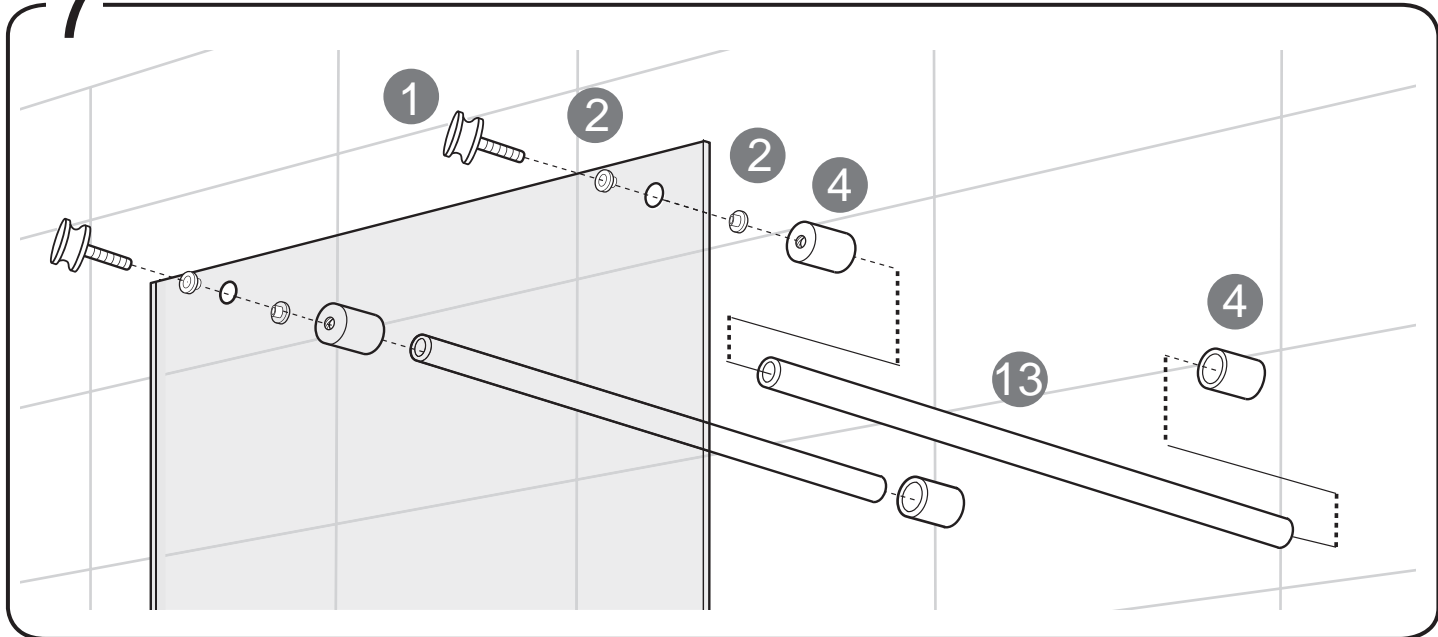

Verktyg som behövs/Tools needed:

Monteringssats/Accessory bag:

Sprängskiss/Exploded view:

Nr.	Art Nr.	Beskrivning/ Description	Enhet/ Unit
1		Hängare för stång främre/ Front cover connector	pc
2		Packning för stång främre/ Gasket for connector	pc
3	9130-A	Anslutningsskruv stång främre/Connector fixing screw	pc
4		Anslutning stång främre/ Bar connector	pc
5		Insexnyckel/ Allen key	pc
6	9130-C	Hängare bakre/ Profile fixing gasket	set
7		ST5x35mm skruv/ ST4x35mm screw	pc
8	9130-H	Väggplugg plast/ Plastic wall plugs	pc
9		Gummidistans/ Rubber spacer	pc
10		Plastkåpa för golvprofil/ Plastic cover on bottom profile	pc
11	9130-I	Golvlist/ Omega gasket	pc
12		Golvprofil/ Bottom profile	pc
13	9130-F	1.2m stång i aluminium/ 1.2m Aluminum bar	pc

Måttskiss/ Measurement:

Model	A	B
115	950mm	1150mm

5

6

7

8

9

Frost DV 115