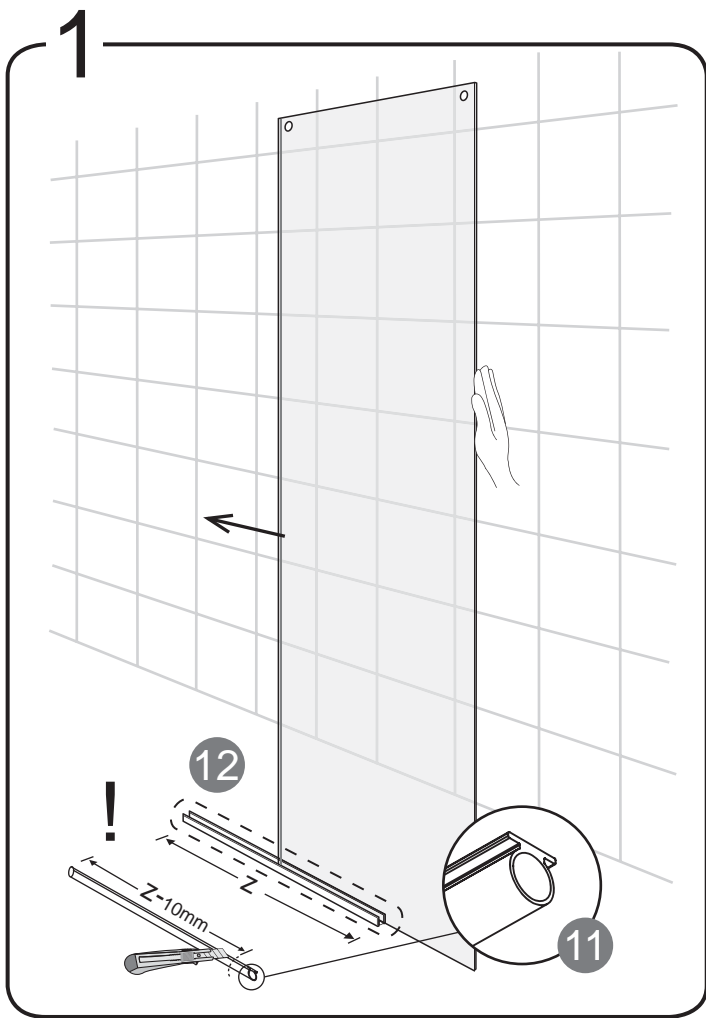

NORO

Happy Going

Frost DV 115

Komma igång/Getting started:

	<p>Den här produkten uppfyller standarden EN14428 This product fulfils the EN14428 standard</p>		<p>Vi rekommenderar skyddsglasögon vid montering Goggles are recommended to protect the eyes</p>
	<p>Allt glas i produkten är härdat säkerhetsglas All glass used are tempered security glass</p>		<p>Varning: Hantera alltid glas med försiktighet! Skydda alltid kanter och hörn på glaset vid montering Caution: Always Handle Glass With Care! Always protect the edges and corners of the glass when assembling.</p>
	<p>Vi rekommenderar 2 personer vid montering av den här duschväggen 2 people are recommended to assemble this shower enclosure</p>		<p>Vi rekommenderar handskar för att få bättre grepp om glaset Gloves are recommended to prevent slippery on glass</p>

Verktyg som behövs/Tools needed:

Monteringssats/Accessory bag:

Sprängskiss/Exploded view:

Nr.	Art Nr.	Beskrivning/ Description	Enhet/ Unit
1		Hängare för stång främre/ Front cover connector	pc
2		Packning för stång främre/ Gasket for connector	pc
3	9130-A	Anslutningsskruv stång främre/Connector fixing screw	pc
4		Anslutning stång främre/ Bar connector	pc
5		Insexnyckel/ Allen key	pc
6	9130-C	Hängare bakre/ Profile fixing gasket	set
7		ST5x35mm skruv/ ST4x35mm screw	pc
8	9130-H	Väggplugg plast/ Plastic wall plugs	pc
9		Gummidistans/ Rubber spacer	pc
10		Plastkåpa för golvprofil/ Plastic cover on bottom profile	pc
11	9130-I	Golvlist/ Omega gasket	pc
12		Golvprofil/ Bottom profile	pc
13	9130-F	1.2m stång i aluminium/ 1.2m Aluminum bar	pc

Måttskiss/ Measurement:

Model	A	B
115	950mm	1150mm

5

6

7

8

9

Frost DV 115