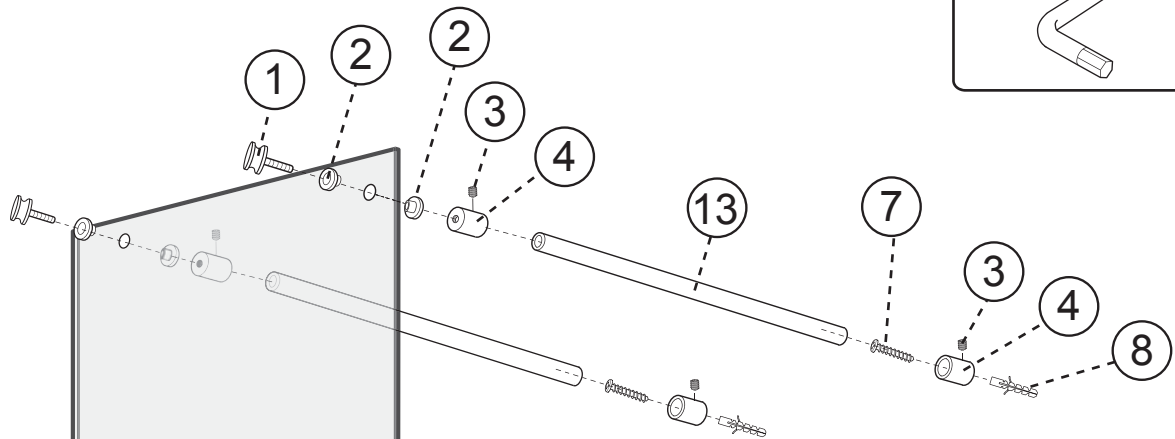

NORO

Happy Going

Frost DV 115

Komma igång/Getting started:

	<p>Den här produkten uppfyller standarden EN14428 This product fulfils the EN14428 standard</p>		<p>Vi rekommenderar skyddsglasögon vid montering Goggles are recommended to protect the eyes</p>
	<p>Allt glas i produkten är härdat säkerhetsglas All glass used are tempered security glass</p>		<p>Varning: Hantera alltid glas med försiktighet! Skydda alltid kanter och hörn på glaset vid montering Caution: Always Handle Glass With Care! Always protect the edges and corners of the glass when assembling.</p>
	<p>Vi rekommenderar 2 personer vid montering av den här duschväggen 2 people are recommended to assemble this shower enclosure</p>		<p>Vi rekommenderar handskar för att få bättre grepp om glaset Gloves are recommended to prevent slippery on glass</p>

Verktyg som behövs/Tools needed:

Monteringssats/Accessory bag:

Sprängskiss/Exploded view:

Nr.	Art Nr.	Beskrivning/ Description	Enhet/ Unit
1		Hängare för stång främre/ Front cover connector	pc
2		Packning för stång främre/ Gasket for connector	pc
3	9130-A	Anslutningsskruv stång främre/Connector fixing screw	pc
4		Anslutning stång främre/ Bar connector	pc
5		Insexnyckel/ Allen key	pc
6	9130-C	Hängare bakre/ Profile fixing gasket	set
7		ST5x35mm skruv/ ST4x35mm screw	pc
8	9130-H	Väggplugg plast/ Plastic wall plugs	pc
9		Gummidistans/ Rubber spacer	pc
10		Plastkåpa för golvprofil/ Plastic cover on bottom profile	pc
11	9130-I	Golvlist/ Omega gasket	pc
12		Golvprofil/ Bottom profile	pc
13	9130-F	1.2m stång i aluminium/ 1.2m Aluminum bar	pc

Måttskiss/ Measurement:

Model	A	B
115	950mm	1150mm

5

6

7

8

9

Frost DV 115