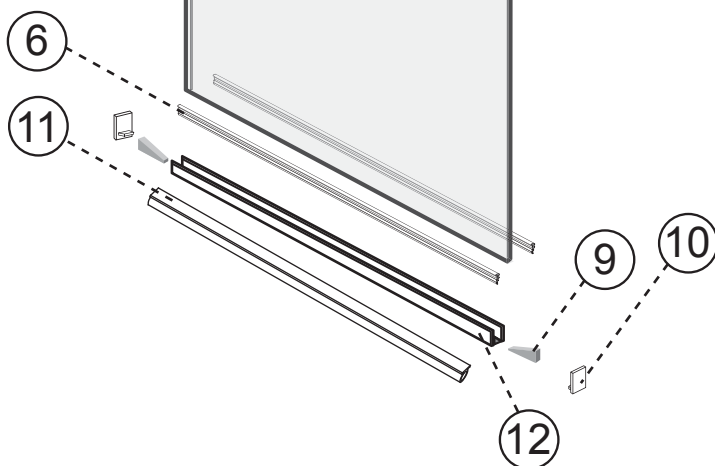

NORO

Happy Going

Frost DV 115

Komma igång/Getting started:

	<p>Den här produkten uppfyller standarden EN14428 This product fulfils the EN14428 standard</p>		<p>Vi rekommenderar skyddsglasögon vid montering Goggles are recommended to protect the eyes</p>
	<p>Allt glas i produkten är härdat säkerhetsglas All glass used are tempered security glass</p>		<p>Varning: Hantera alltid glas med försiktighet! Skydda alltid kanter och hörn på glaset vid montering Caution: Always Handle Glass With Care! Always protect the edges and corners of the glass when assembling.</p>
	<p>Vi rekommenderar 2 personer vid montering av den här duschväggen 2 people are recommended to assemble this shower enclosure</p>		<p>Vi rekommenderar handskar för att få bättre grepp om glaset Gloves are recommended to prevent slippery on glass</p>

Verktyg som behövs/Tools needed:

Monteringssats/Accessory bag:

Sprängskiss/Exploded view:

Nr.	Art Nr.	Beskrivning/ Description	Enhet/ Unit
1		Hängare för stång främre/ Front cover connector	pc
2		Packning för stång främre/ Gasket for connector	pc
3	9130-A	Anslutningsskruv stång främre/Connector fixing screw	pc
4		Anslutning stång främre/ Bar connector	pc
5		Insexnyckel/ Allen key	pc
6	9130-C	Hängare bakre/ Profile fixing gasket	set
7		ST5x35mm skruv/ ST4x35mm screw	pc
8	9130-H	Väggplugg plast/ Plastic wall plugs	pc
9		Gummidistans/ Rubber spacer	pc
10		Plastkåpa för golvprofil/ Plastic cover on bottom profile	pc
11	9130-I	Golvlist/ Omega gasket	pc
12		Golvprofil/ Bottom profile	pc
13	9130-F	1.2m stång i aluminium/ 1.2m Aluminum bar	pc

Måttskiss/ Measurement:

Model	A	B
115	950mm	1150mm

5

6

7

8

9

Frost DV 115