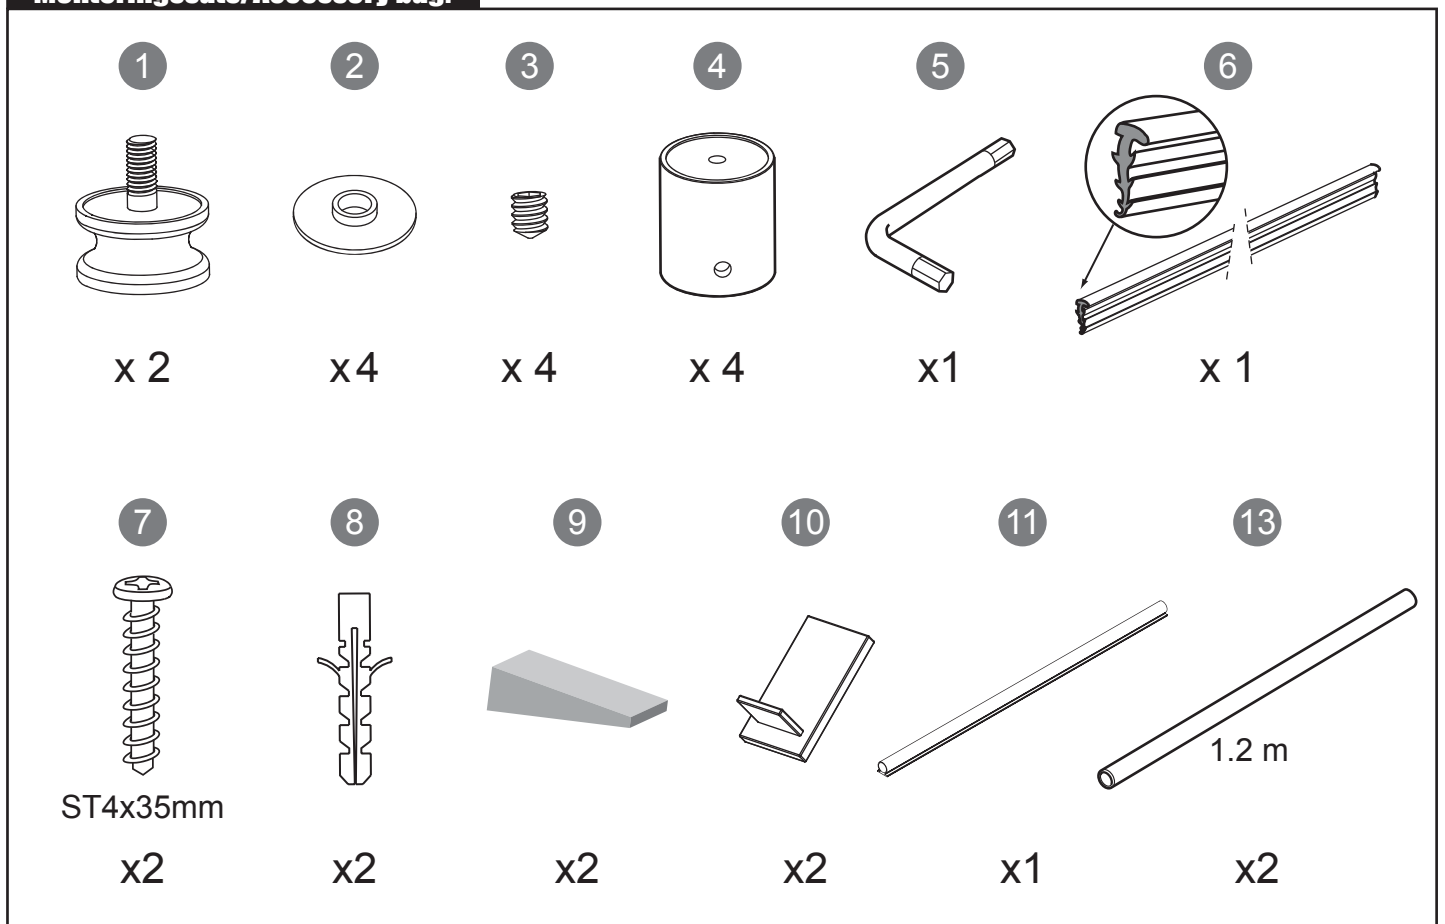

NORO

Happy Going

Frost DV 115

Komma igång/Getting started:

	<p>Den här produkten uppfyller standarden EN14428 This product fulfils the EN14428 standard</p>		<p>Vi rekommenderar skyddsglasögon vid montering Goggles are recommended to protect the eyes</p>
	<p>Allt glas i produkten är härdat säkerhetsglas All glass used are tempered security glass</p>		<p>Varning: Hantera alltid glas med försiktighet! Skydda alltid kanter och hörn på glaset vid montering Caution: Always Handle Glass With Care! Always protect the edges and corners of the glass when assembling.</p>
	<p>Vi rekommenderar 2 personer vid montering av den här duschväggen 2 people are recommended to assemble this shower enclosure</p>		<p>Vi rekommenderar handskar för att få bättre grepp om glaset Gloves are recommended to prevent slippery on glass</p>

Verktyg som behövs/Tools needed:

Monteringssats/Accessory bag:

Sprängskiss/Exploded view:

Nr.	Art Nr.	Beskrivning/ Description	Enhet/ Unit
1		Hängare för stång främre/ Front cover connector	pc
2		Packning för stång främre/ Gasket for connector	pc
3	9130-A	Anslutningsskruv stång främre/Connector fixing screw	pc
4		Anslutning stång främre/ Bar connector	pc
5		Insexnyckel/ Allen key	pc
6	9130-C	Hängare bakre/ Profile fixing gasket	set
7		ST5x35mm skruv/ ST4x35mm screw	pc
8	9130-H	Väggplugg plast/ Plastic wall plugs	pc
9		Gummidistans/ Rubber spacer	pc
10		Plastkåpa för golvprofil/ Plastic cover on bottom profile	pc
11	9130-I	Golvlist/ Omega gasket	pc
12		Golvprofil/ Bottom profile	pc
13	9130-F	1.2m stång i aluminium/ 1.2m Aluminum bar	pc

Måttskiss/ Measurement:

Model	A	B
115	950mm	1150mm

5

6

7

8

9

Frost DV 115