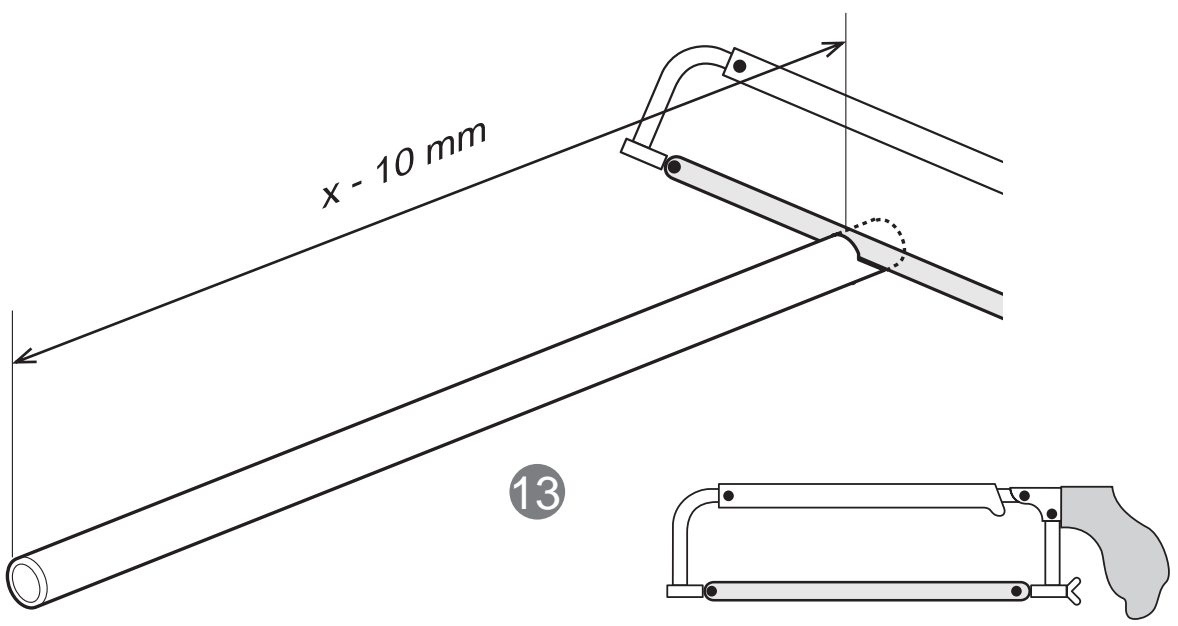

Verktyg som behövs/Tools needed:

Monteringssats/Accessory bag:

Sprängskiss/Exploded view:

Nr.	Art Nr.	Beskrivning/ Description	Enhet/ Unit
1		Hängare för stång främre/ Front cover connector	pc
2		Packning för stång främre/ Gasket for connector	pc
3	9130-A	Anslutningsskruv stång främre/Connector fixing screw	pc
4		Anslutning stång främre/ Bar connector	pc
5		Insexnyckel/ Allen key	pc
6	9130-C	Hängare bakre/ Profile fixing gasket	set
7		ST5x35mm skruv/ ST4x35mm screw	pc
8	9130-H	Väggplugg plast/ Plastic wall plugs	pc
9		Gummidistans/ Rubber spacer	pc
10		Plastkåpa för golvprofil/ Plastic cover on bottom profile	pc
11	9130-I	Golvlist/ Omega gasket	pc
12		Golvprofil/ Bottom profile	pc
13	9130-F	1.2m stång i aluminium/ 1.2m Aluminum bar	pc

Måttskiss/ Measurement:

Model	A	B
115	950mm	1150mm

5

6

7

8

9

Frost DV 115