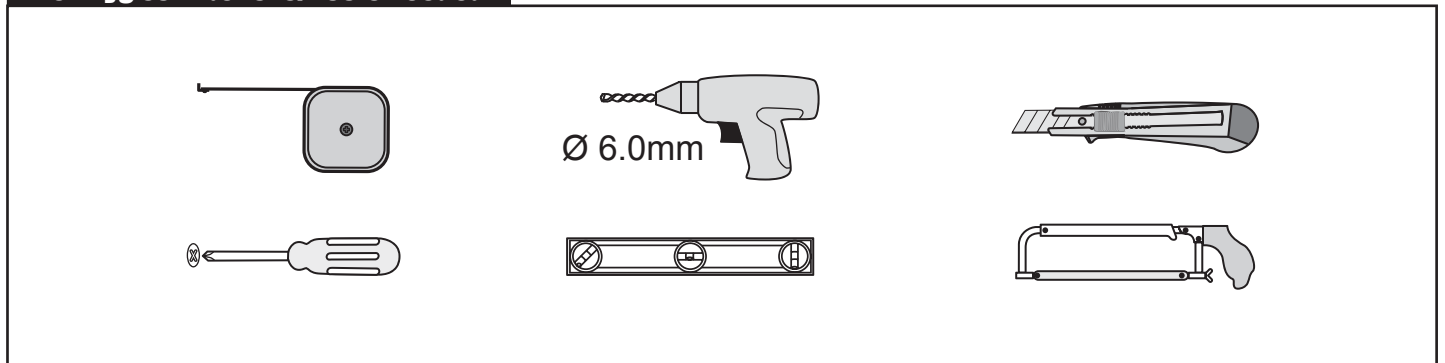

NORO

Happy Going

Frost DV 115

Komma igång/Getting started:

	<p>Den här produkten uppfyller standarden EN14428 This product fulfils the EN14428 standard</p>		<p>Vi rekommenderar skyddsglasögon vid montering Goggles are recommended to protect the eyes</p>
	<p>Allt glas i produkten är härdat säkerhetsglas All glass used are tempered security glass</p>		<p>Varning: Hantera alltid glas med försiktighet! Skydda alltid kanter och hörn på glaset vid montering Caution: Always Handle Glass With Care! Always protect the edges and corners of the glass when assembling.</p>
	<p>Vi rekommenderar 2 personer vid montering av den här duschväggen 2 people are recommended to assemble this shower enclosure</p>		<p>Vi rekommenderar handskar för att få bättre grepp om glaset Gloves are recommended to prevent slippery on glass</p>

Verktyg som behövs/Tools needed:

Monteringssats/Accessory bag:

Sprängskiss/Exploded view:

Nr.	Art Nr.	Beskrivning/ Description	Enhet/ Unit
1		Hängare för stång främre/ Front cover connector	pc
2		Packning för stång främre/ Gasket for connector	pc
3	9130-A	Anslutningsskruv stång främre/Connector fixing screw	pc
4		Anslutning stång främre/ Bar connector	pc
5		Insexnyckel/ Allen key	pc
6	9130-C	Hängare bakre/ Profile fixing gasket	set
7		ST5x35mm skruv/ ST4x35mm screw	pc
8	9130-H	Väggplugg plast/ Plastic wall plugs	pc
9		Gummidistans/ Rubber spacer	pc
10		Plastkåpa för golvprofil/ Plastic cover on bottom profile	pc
11	9130-I	Golvlist/ Omega gasket	pc
12		Golvprofil/ Bottom profile	pc
13	9130-F	1.2m stång i aluminium/ 1.2m Aluminum bar	pc

Måttskiss/ Measurement:

Model	A	B
115	950mm	1150mm

5

6

7

8

9

Frost DV 115