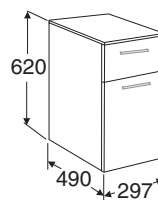

Underskåp med luckor 594 mm utan tvättställ

För möbeltvättställ IDO Wave 92040-92044.
Mjukstängande dörrar och ett hyllplan.

Underskåp med låda 594 mm utan tvättställ

För möbeltvättställ IDO Wave 92040-92044.
Mjukstängande låda. Innehåller även en inre fackindelad låda. Skåpet är anpassat för standardvattenlås.

Sidoskåp med låda 297 mm

Mjukstängande låda och mjukstängande dörr samt ett hyllplan.

Underskåp med låda 891 mm utan tvättställ

För möbeltvättställ IDO Wave 92045
Mjukstängande låda. Innehåller även en inre fackindelad låda. Skåpet är anpassat för standardvattenlås.