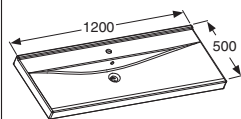

IDO Wave möbeltvättställ i porslin 600/900/1200 mm • Underskåp med dörrar 594 mm
Underskåp med lådor 594/891 mm • Sidoskåp med låda 297 mm

IDO Wave möbeltvättställ i porslin 600/900/1200 mm

vänster (92041)

höger (92042)

Med hål för 1 blandare.

Med hål för 2 blandare.

IDO Wave möbeltvättställ i porslin 900 mm

Passar till Underskåp 97503
Tjocklek 70 mm.

Passar till Underskåp 97500 och 97501
Tjocklek 70 mm.

Passar till Underskåp 97500 och 97501
Tjocklek 70 mm.