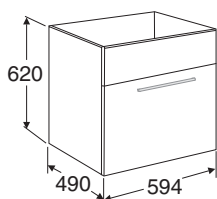

Underskåp med luckor 594 mm utan tvättställ

För möbeltvättställ IDO Wave 92040-92044.
Mjukstängande dörrar och ett hyllplan.

Underskåp med låda 594 mm utan tvättställ

För möbeltvättställ IDO Wave 92040-92044.
Mjukstängande låda. Innehåller även en inre fackindelad låda. Skåpet är anpassat för standardvattenlås.

Sidoskåp med låda 297 mm

Mjukstängande låda och mjukstängande dörr samt ett hyllplan.

Underskåp med låda 891 mm utan tvättställ

För möbeltvättställ IDO Wave 92045
Mjukstängande låda. Innehåller även en inre fackindelad låda. Skåpet är anpassat för standardvattenlås.