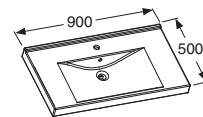

höger (92042)

Med hål för 1 blandare.

Med hål för 2 blandare.

IDO Wave möbeltvättställ i porslin 900 mm

Passar till Underskåp 97503
Tjocklek 70 mm.

Passar till Underskåp 97500 och 97501
Tjocklek 70 mm.

Passar till Underskåp 97500 och 97501
Tjocklek 70 mm.