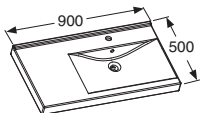

IDO Wave möbeltvättställ i porslin 600/900/1200 mm • Underskåp med dörrar 594 mm
Underskåp med lådor 594/891 mm • Sidoskåp med låda 297 mm

IDO Wave möbeltvättställ i porslin 600/900/1200 mm

vänster (92041)