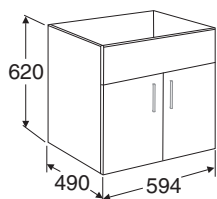

Underskåp med luckor 594 mm utan tvättställ

För möbeltvättställ IDO Wave 92040-92044.
Mjukstängande dörrar och ett hyllplan.