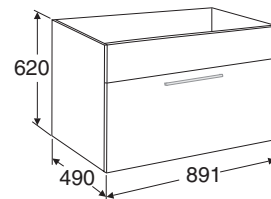

IDO Wave möbeltvättställ i porslin 600/900/1200 mm • Underskåp med dörrar 594 mm
Underskåp med lådor 594/891 mm • Sidoskåp med låda 297 mm

IDO Wave möbeltvättställ i porslin 600/900/1200 mm

vänster (92041)

Underskåp med luckor 594 mm utan tvättställ

För möbeltvättställ IDO Wave 92040-92044.
Mjukstängande dörrar och ett hyllplan.

Underskåp med låda 594 mm utan tvättställ

För möbeltvättställ IDO Wave 92040-92044.
Mjukstängande låda. Innehåller även en inre fackindelad låda. Skåpet är anpassat för standardvattenlås.

Sidoskåp med låda 297 mm

Mjukstängande låda och mjukstängande dörr samt ett hyllplan.

Underskåp med låda 891 mm utan tvättställ

För möbeltvättställ IDO Wave 92045
Mjukstängande låda. Innehåller även en inre fackindelad låda. Skåpet är anpassat för standardvattenlås.