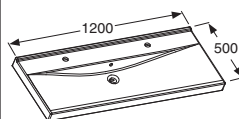

IDO Wave möbeltvättställ i porslin 600/900/1200 mm • Underskåp med dörrar 594 mm
Underskåp med lådor 594/891 mm • Sidoskåp med låda 297 mm

IDO Wave möbeltvättställ i porslin 600/900/1200 mm

vänster (92041)

höger (92042)

Med hål för 1 blandare.

Med hål för 2 blandare.

IDO Wave möbeltvättställ i porslin 900 mm

Passar till Underskåp 97503
Tjocklek 70 mm.

Passar till Underskåp 97500 och 97501
Tjocklek 70 mm.

Passar till Underskåp 97500 och 97501
Tjocklek 70 mm.