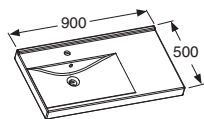

IDO Wave möbeltvättställ i porslin 600/900/1200 mm • Underskåp med dörrar 594 mm
Underskåp med lådor 594/891 mm • Sidoskåp med låda 297 mm

IDO Wave möbeltvättställ i porslin 600/900/1200 mm

vänster (92041)

höger (92042)

Med hål för 1 blandare.

Med hål för 2 blandare.

IDO Wave möbeltvättställ i porslin 900 mm

Passar till Underskåp 97503
Tjocklek 70 mm.

Passar till Underskåp 97500 och 97501
Tjocklek 70 mm.

Passar till Underskåp 97500 och 97501
Tjocklek 70 mm.