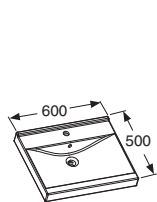

IDO Wave möbeltvättställ i porslin 600/900/1200 mm • Underskåp med dörrar 594 mm
Underskåp med lådor 594/891 mm • Sidoskåp med låda 297 mm

IDO Wave möbeltvättställ i porslin 600/900/1200 mm

vänster (92041)

höger (92042)

Med hål för 1 blandare.

Med hål för 2 blandare.

IDO Wave möbeltvättställ i porslin 900 mm

Passar till Underskåp 97503
Tjocklek 70 mm.

Passar till Underskåp 97500 och 97501
Tjocklek 70 mm.

Passar till Underskåp 97500 och 97501
Tjocklek 70 mm.