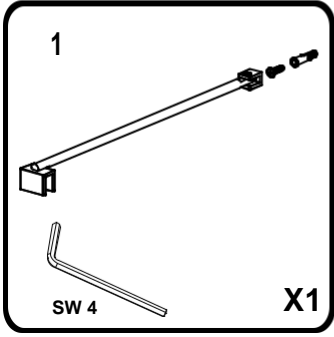

Lista över delar