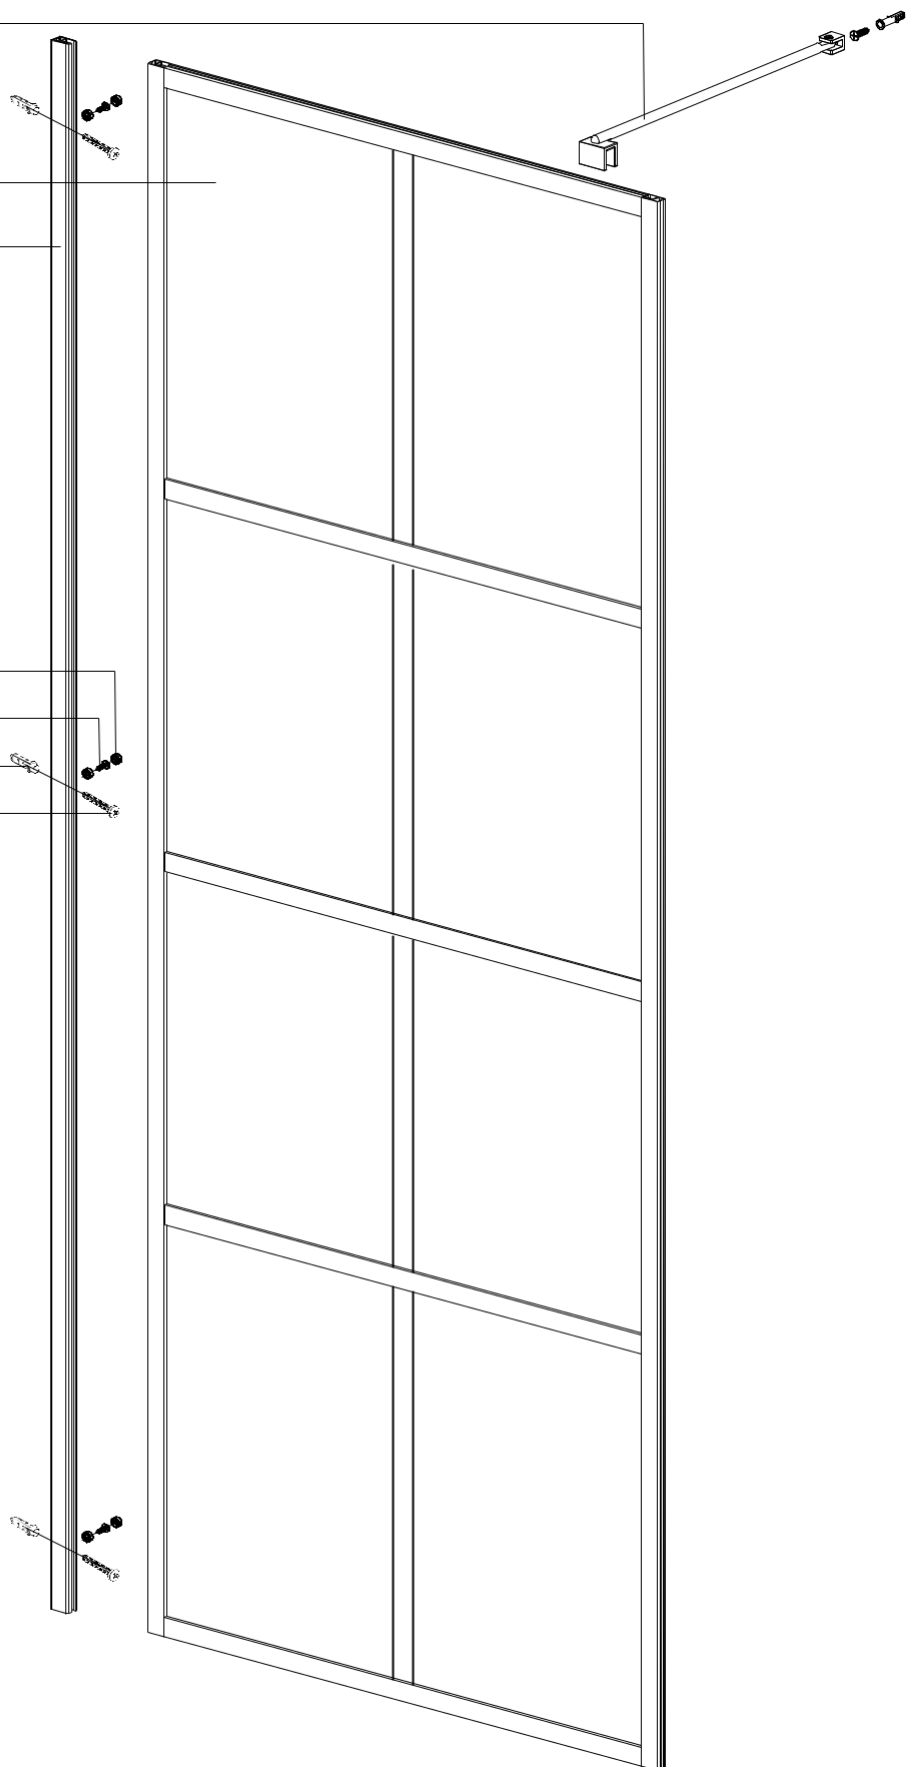

Sprängkiss

[1]

[2]

[3]

[4]

[5]

[6]

[7]