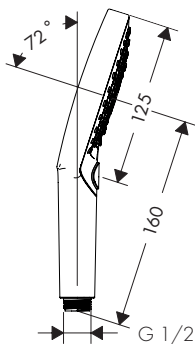

AXOR

- DE / Montageanleitung
FR / Instructions de montage
EN / assembly instructions
IT / Istruzioni per Installazione
ES / Instrucciones de montaje
NL / Handleiding
DK / Monteringsvejledning
PT / Manual de Instalação
PL / Instrukcja montażu
CS / Montážní návod
SK / Montážny návod
ZH / 组装说明
RU / Инструкция по монтажу
HU / Szerelési útmutató
FI / Asennusohje
SV / Monteringsanvisning
LT / Montavimo instrukcijos
HR / Uputstva za instalaciju
TR / Montaj kılavuzu
RO / Instrucțiuni de montare
EL / Οδηγία συναρμολόγησης
SL / Navodila za montažo
ET / Paigaldusjuhend
LV / Montāžas instrukcija
SR / Uputstvo za montažu
NO / Montasjeveiledning
BG / Инструкция за употреба
SQ / Udhëzime rreth montimit
AR / تعليمات التجميع

AXOR S 120
26050000

AXOR S 120
26050000

INSTALLATION

AXOR S 120
26050000

P-IX

DVGW

SVGW

ACS