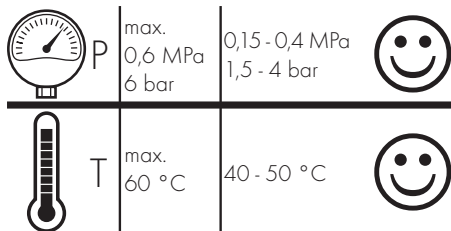

AXOR S 120
26050000