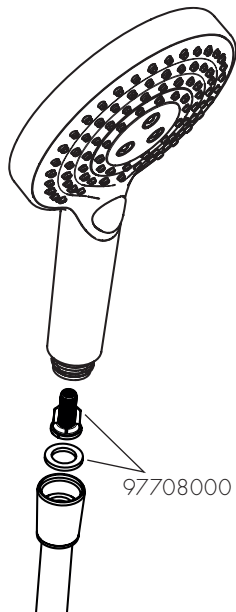

AXOR

- DE / Montageanleitung
FR / Instructions de montage
EN / assembly instructions
IT / Istruzioni per Installazione
ES / Instrucciones de montaje
NL / Handleiding
DK / Monteringsvejledning
PT / Manual de Instalação
PL / Instrukcja montażu
CS / Montážní návod
SK / Montážny návod
ZH / 组装说明
RU / Инструкция по монтажу
HU / Szerelési útmutató
FI / Asennusohje
SV / Monteringsanvisning
LT / Montavimo instrukcijos
HR / Uputstva za instalaciju
TR / Montaj kılavuzu
RO / Instrucțiuni de montare
EL / Οδηγία συναρμολόγησης
SL / Navodila za montažo
ET / Paigaldusjuhend
LV / Montāžas instrukcija
SR / Uputstvo za montažu
NO / Montasjeveiledning
BG / Инструкция за употреба
SQ / Udhëzime rreth montimit
AR / تعليمات التجميع

AXOR S 120
26050000

AXOR S 120
26050000

INSTALLATION

AXOR S 120
26050000

P-IX

DVGW

SVGW

ACS