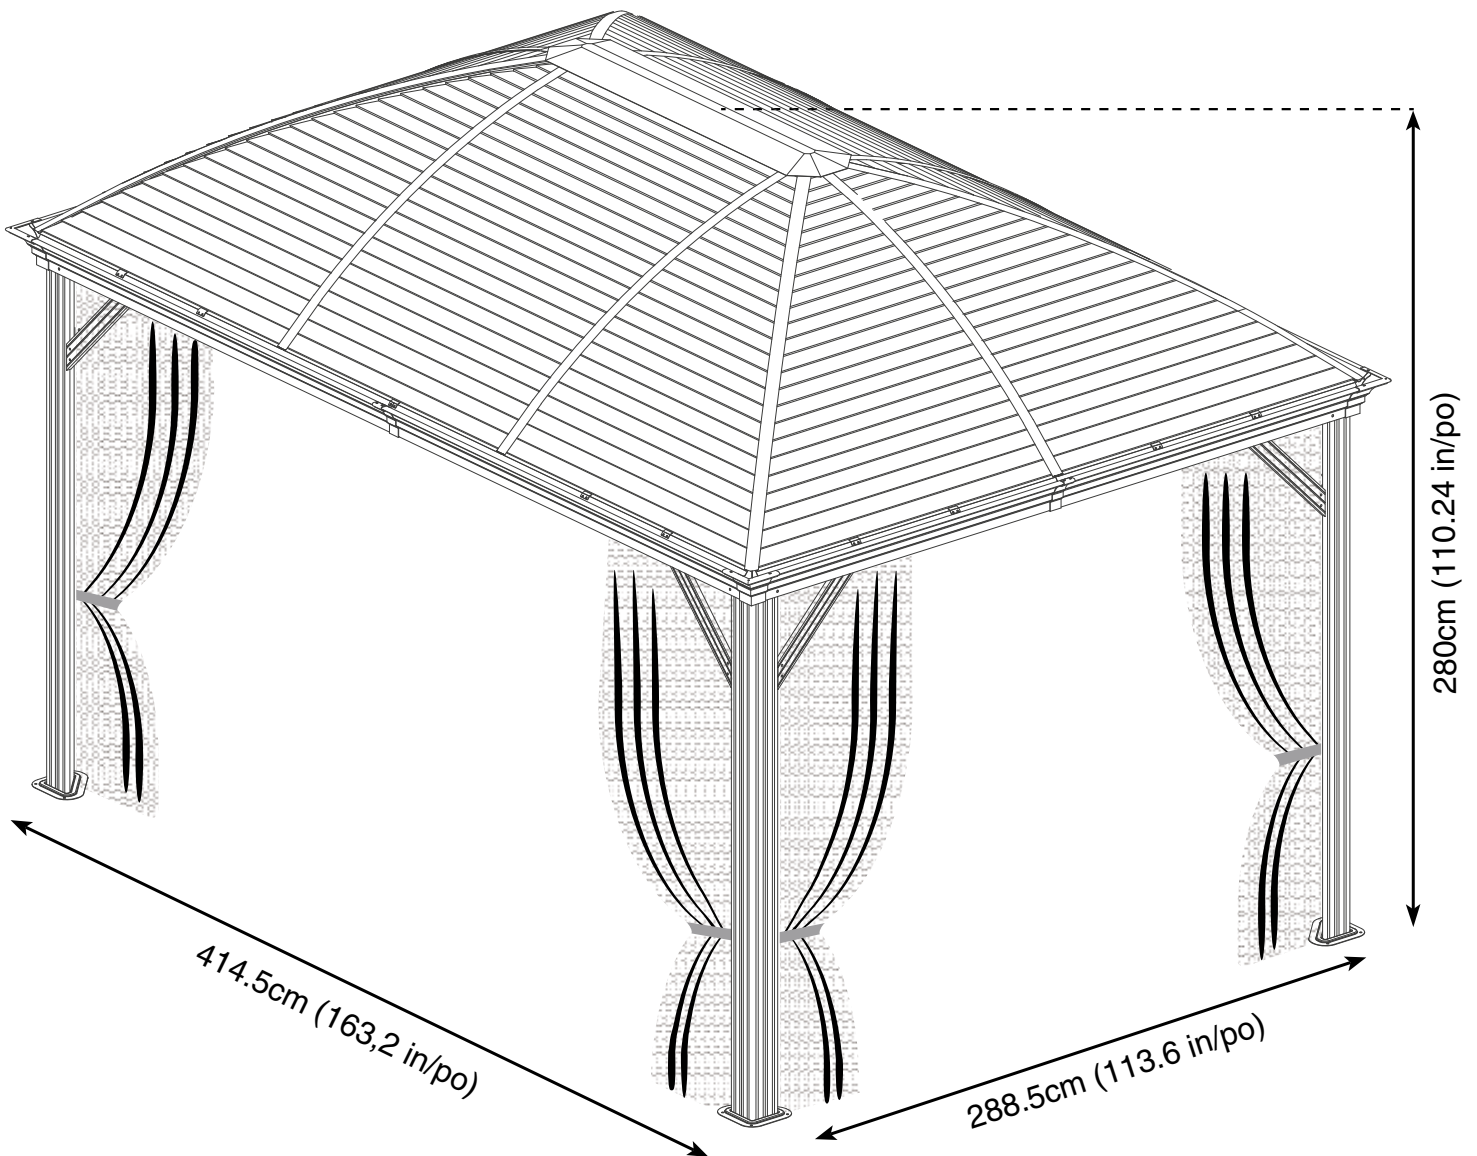

SOJAG

produits saisonniers • seasonal products

Sojag code: 999-8163209

CUP/UPC code: 772830163209

Assembly Manual / Guide d'assemblage / Manual de ensamblaje / 조립설명서 / Montageanleitung

Use the hex keys in the box. / Utilisez les clés hexagonales fournies dans la boîte. / Utilice las llaves hexagonales en la caja. / 상자에 육각 키를 사용 하십시오. / Verwenden Sie die Sechskantschlüssel in der Box.