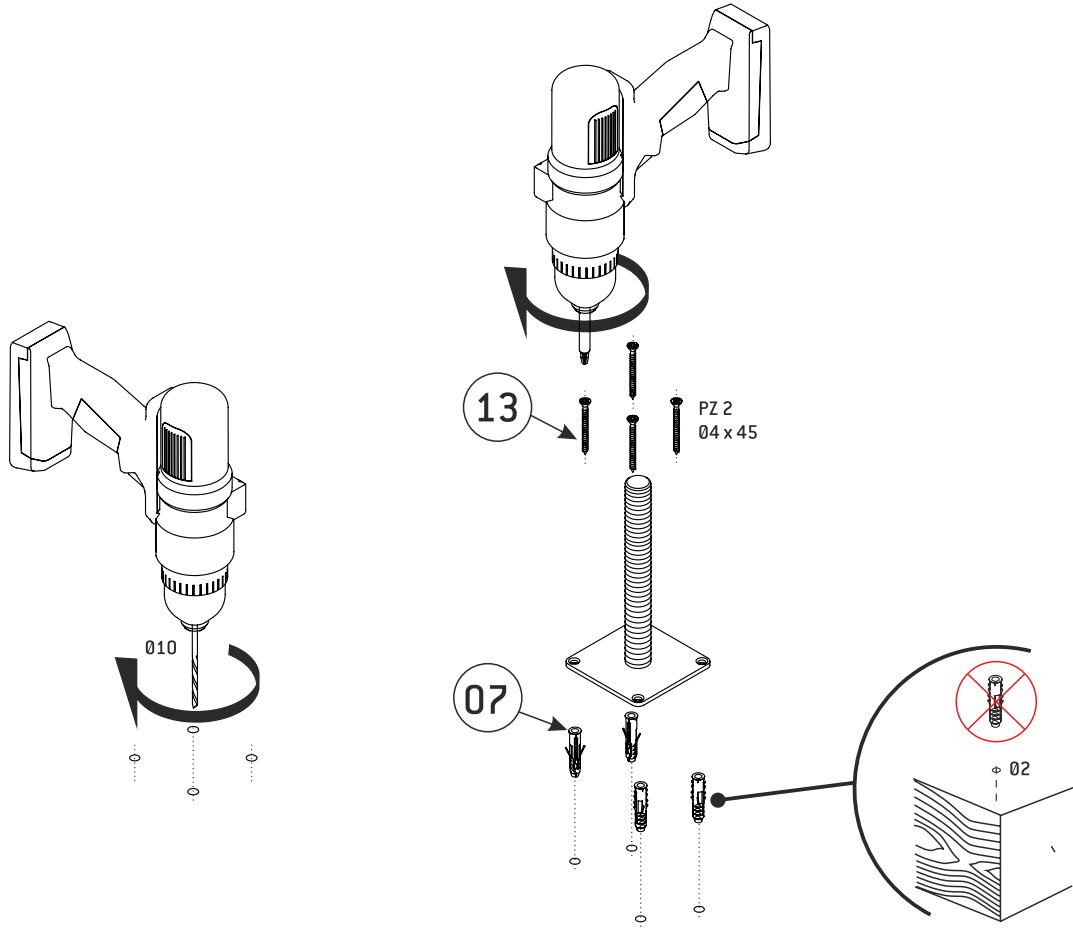

100 CM WOOD LANDING BANISTER

HELSINKI

**MONTAGEVEJLEDNING / MONTERINGSANVISNING
MONTAGEANLEITUNG / ASSEMBLY INSTRUCTION**

<p>01 x2</p>  <p>70x70x1040</p>	<p>02 x5</p>  <p>25x62x920</p>	<p>03 x1</p>  <p>50x50x860</p>	<p>04 x1</p>  <p>25x16x860</p>	<p>05 x1</p>  <p>54x32x860</p>			
<p>06 x2</p>  <p>65x65x140</p>	<p>07 x8</p>  <p>Ø10x50</p>	<p>08 x15+2</p>  <p>Ø4x40</p>	<p>09 x2</p>  <p>Ø4x45</p>	<p>10 x6</p>  <p>Ø5x60</p>	<p>11 x1</p>  <p>55x30x92</p>	<p>12 x8</p>  <p>Ø12x5</p>	<p>13 x8</p>  <p>Ø5x60</p>
 <p>Pz2</p>	 <p>Ø10</p>	 <p>Ø4</p>		 <p>silicone</p>			

1

2

3

4

5