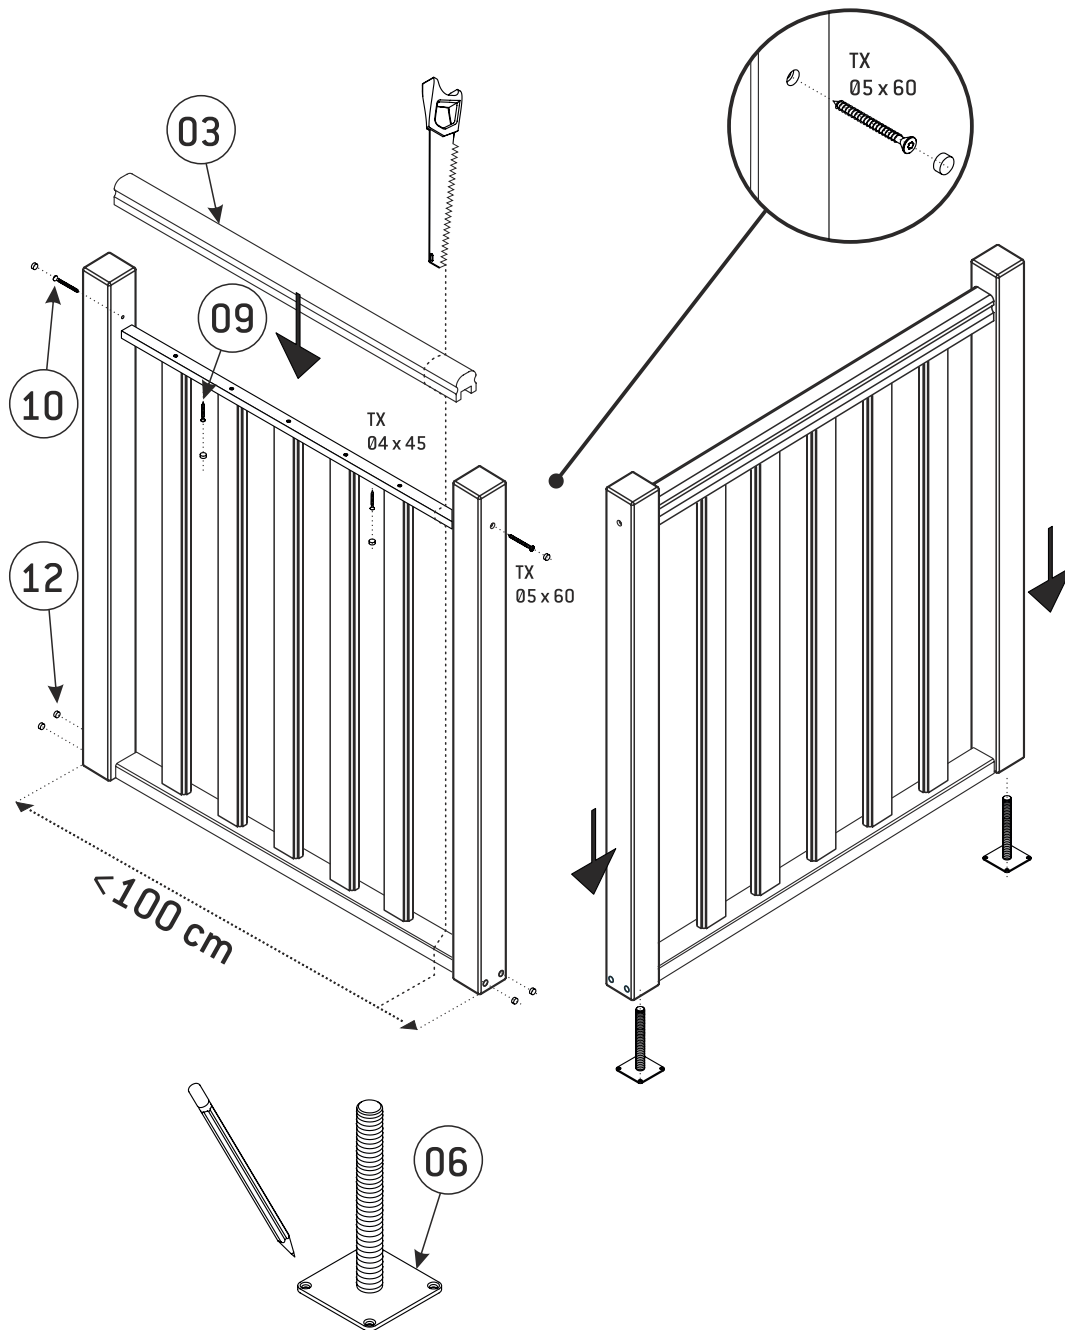

100 CM WOOD LANDING BANISTER

HELSINKI

**MONTAGEVEJLEDNING / MONTERINGSANVISNING
MONTAGEANLEITUNG / ASSEMBLY INSTRUCTION**

<p>01 x2</p>  <p>70x70x1040</p>	<p>02 x5</p>  <p>25x62x920</p>	<p>03 x1</p>  <p>50x50x860</p>	<p>04 x1</p>  <p>25x16x860</p>	<p>05 x1</p>  <p>54x32x860</p>			
<p>06 x2</p>  <p>65x65x140</p>	<p>07 x8</p>  <p>Ø10x50</p>	<p>08 x15+2</p>  <p>Ø4x40</p>	<p>09 x2</p>  <p>Ø4x45</p>	<p>10 x6</p>  <p>Ø5x60</p>	<p>11 x1</p>  <p>55x30x92</p>	<p>12 x8</p>  <p>Ø12x5</p>	<p>13 x8</p>  <p>Ø5x60</p>
 <p>Pz2</p>	 <p>Ø10</p>	 <p>Ø4</p>		 <p>silicone</p>			

1

2

3

4

5