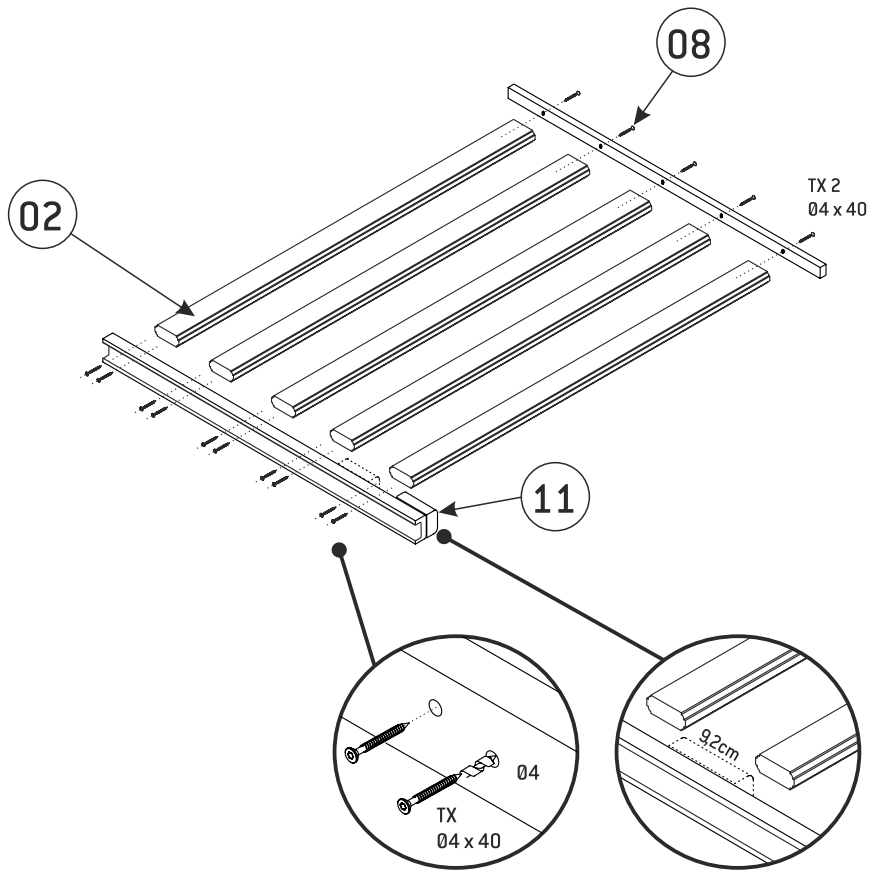

100 CM WOOD LANDING BANISTER

HELSINKI

**MONTAGEVEJLEDNING / MONTERINGSANVISNING
MONTAGEANLEITUNG / ASSEMBLY INSTRUCTION**

<p>01 x2</p>  <p>70x70x1040</p>	<p>02 x5</p>  <p>25x62x920</p>	<p>03 x1</p>  <p>50x50x860</p>	<p>04 x1</p>  <p>25x16x860</p>	<p>05 x1</p>  <p>54x32x860</p>			
<p>06 x2</p>  <p>65x65x140</p>	<p>07 x8</p>  <p>Ø10x50</p>	<p>08 x15+2</p>  <p>Ø4x40</p>	<p>09 x2</p>  <p>Ø4x45</p>	<p>10 x6</p>  <p>Ø5x60</p>	<p>11 x1</p>  <p>55x30x92</p>	<p>12 x8</p>  <p>Ø12x5</p>	<p>13 x8</p>  <p>Ø5x60</p>
 <p>Pz2</p>	 <p>Ø10</p>	 <p>Ø4</p>		 <p>silicone</p>			

1

2

3

4

5