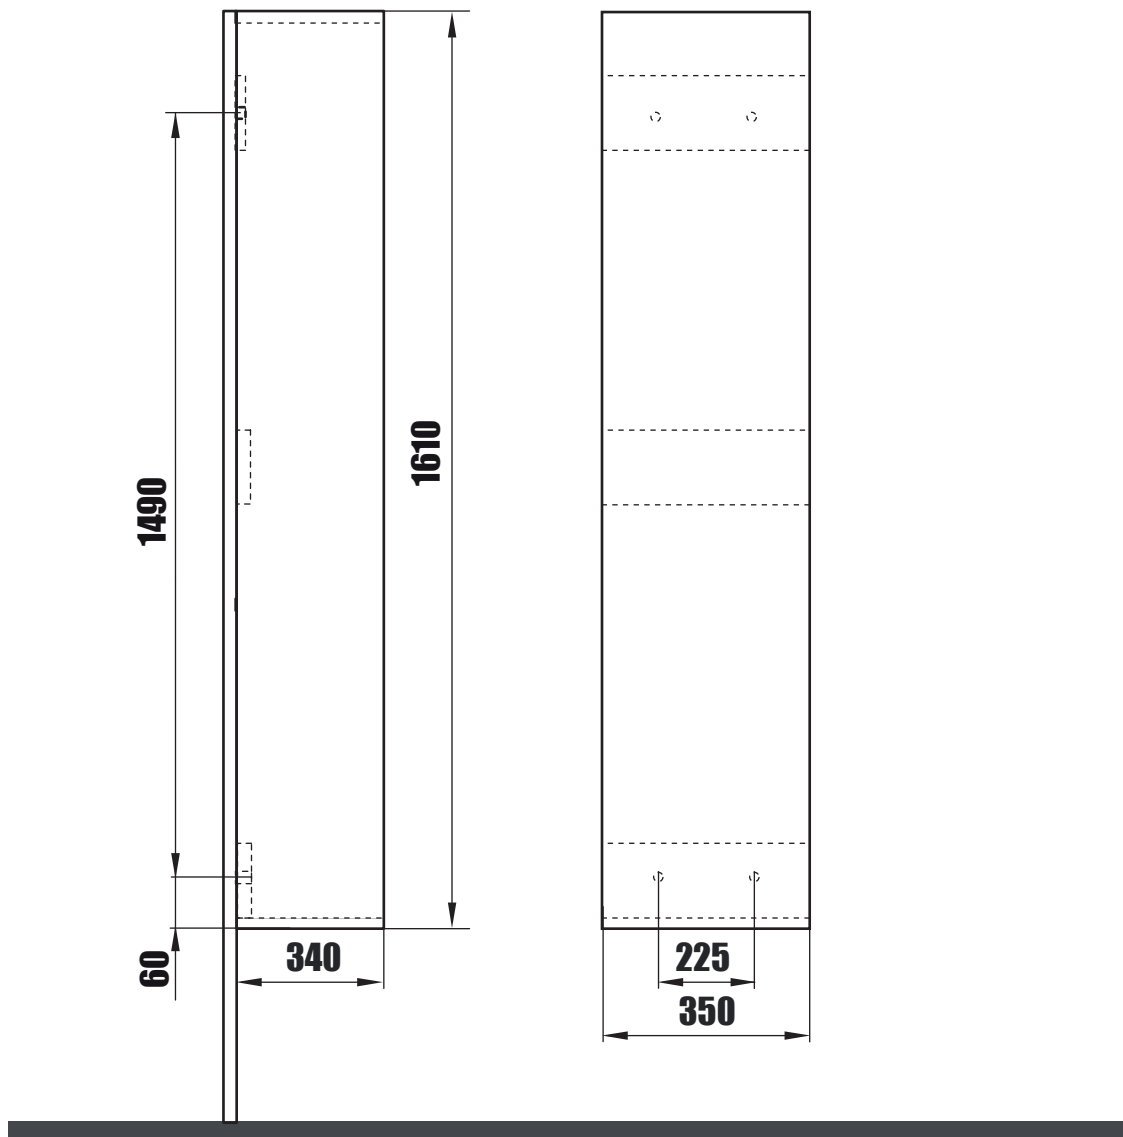

NORO[®]

RELOUNGE

Lot No.

- SE LOT-nummer
- FI LOT-numeron
- NO LOT-nummeret
- DK LOT nummer
- UK LOT number

NORO®

- SE LOT nummer används för spårning av information av produktens tillverkningshistoria. Informationen är mycket viktig i vår strävan av att göra Noro's produkter bättre.
- FI LOT numeroa käytetään jäljittämään tuotteen valmistushistoria. Tieto on erittäin tärkeä jotta voimme parantaa Noro tuotteiden laatua.
- NO LOT nummer brukes for sporing av informasjon av produktet produksjonshistorie. Informasjonen er viktig for at vi skal kunne gjøre Noro's produkter bedre.
- DK LOT nummer bruges til at spore oplysninger om produktets fremstilling historie. Oplysningerne er meget vigtig i vores bestræbelser på at gøre Noro's produkter bedre.
- UK LOT number is used to track the details of the product's manufacturing history. The information is very important in our quest to make the Noro's products better.

NORO Relounge

- SE Installationsmått
- FI Asennusmitat
- NO Installasjonsmål
- DK Installationsmål
- GB Measurements for installation

N x 12

Q1 x 4

ST5 x 50mm

Q2 x 4

M1 x 8

ST4 x 16mm

M x 2

K x 2

D x 1

G x 3

Art No. Quantity Size (mm)

1	2	350 X 222 X 18
2	1	314 X 295 X 18
3/3a	2	1609 X 319 X 18
4/4a	2	314 X 319 X 18
5	1	1584 X 324 X 5
6	2	314 X 80 X 18
7	2	305 X 275 X 83
D	1	1160 X 350 X 18
G	3	312 X 287 X 6

Product Size (mm): 350x340x1610

5

RELOUNGE

035 166430 **SI**
 info@noro.se

020 7435740 **FI**
 info@norokylpyhuone.fi

216 28860 **NO**
 info@noro.se

070 252822 **DK**
 info@noro.dk