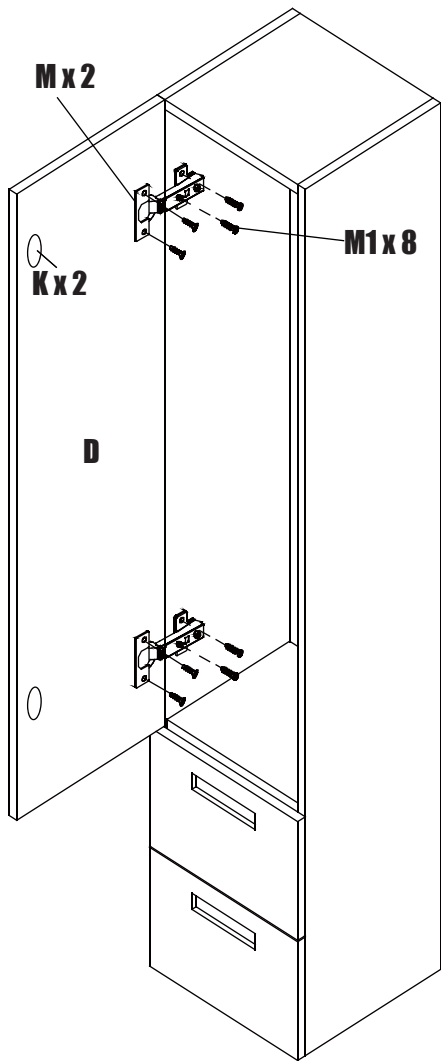

NORO Relounge

- SE Installationsmått
- FI Asennusmitat
- NO Installasjonsmål
- DK Installationsmål
- GB Measurements for installation

N x 12

Q1 x 4

ST5 x 50mm

Q2 x 4

M1 x 8

ST4 x 16mm

M x 2

K x 2

D x 1

G x 3

Art No. Quantity Size (mm)

1	2	350 X 222 X 18
2	1	314 X 295 X 18
3/3a	2	1609 X 319 X 18
4/4a	2	314 X 319 X 18
5	1	1584 X 324 X 5
6	2	314 X 80 X 18
7	2	305 X 275 X 83
D	1	1160 X 350 X 18
G	3	312 X 287 X 6

Product Size (mm): 350x340x1610

5

RELOUNGE

035 166430 **SI**
 info@noro.se

020 7435740 **FI**
 info@norokylpyhuone.fi

216 28860 **NO**
 info@noro.se

070 252822 **DK**
 info@noro.dk