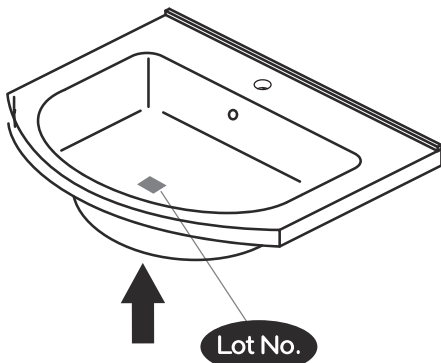

NORO[®]

RELOUNGE

Lot No.

- SE LOT-nummer
- FI LOT-numeron
- NO LOT-nummeret
- DK LOT nummer
- UK LOT number

NORO®

- SE LOT nummer används för spårning av information av produktens tillverkningshistoria. Informationen är mycket viktig i vår strävan av att göra Noro's produkter bättre.
- FI LOT numeroa käytetään jäljittämään tuotteen valmistushistoria. Tieto on erittäin tärkeä jotta voimme parantaa Noro tuotteiden laatua.
- NO LOT nummer brukes for sporing av informasjon av produktet produksjonshistorie. Informasjonen er viktig for at vi skal kunne gjøre Noro's produkter bedre.
- DK LOT nummer bruges til at spore oplysninger om produktets fremstilling historie. Oplysningerne er meget vigtig i vores bestræbelser på at gøre Noro's produkter bedre.
- UK LOT number is used to track the details of the product's manufacturing history. The information is very important in our quest to make the Noro's products better.

NORO Relounge

- SE Installationsmått
- FI Asennusmitat
- NO Installasjonsmål
- DK Installationsmål
- GB Measurements for installation

N x 12

Q1 x 4

ST5 x 50mm

Q2 x 4

M1 x 8

ST4 x 16mm

M x 2

K x 2

D x 1

G x 3

Art No. Quantity Size (mm)

1	2	350 X 222 X 18
2	1	314 X 295 X 18
3/3a	2	1609 X 319 X 18
4/4a	2	314 X 319 X 18
5	1	1584 X 324 X 5
6	2	314 X 80 X 18
7	2	305 X 275 X 83
D	1	1160 X 350 X 18
G	3	312 X 287 X 6