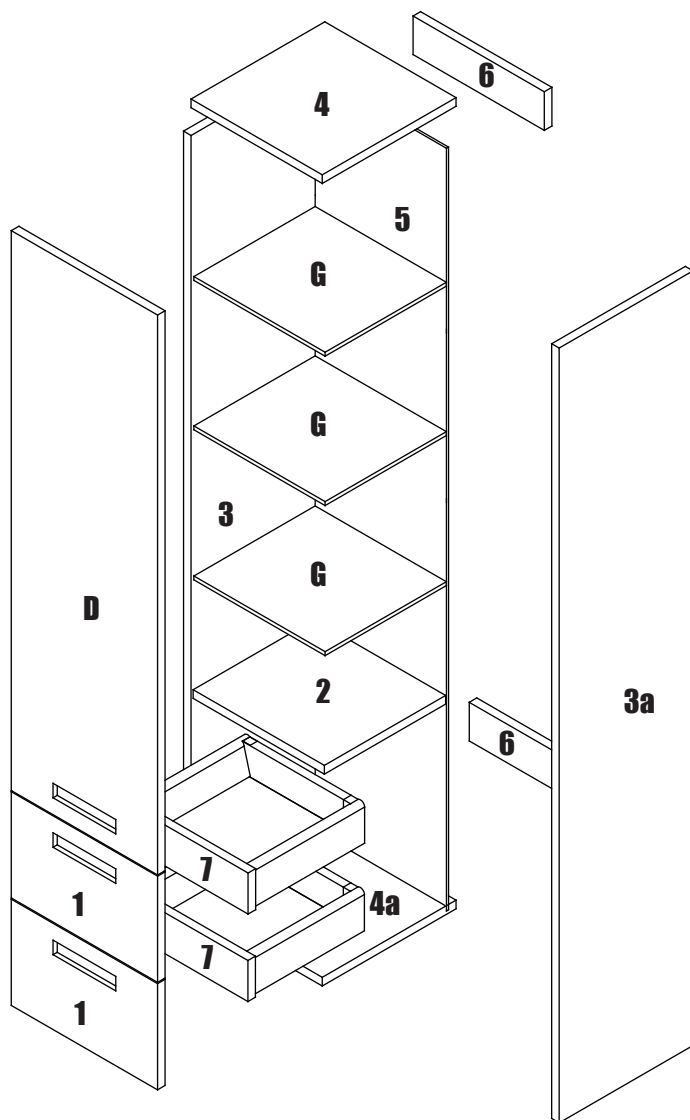

NORO Relounge

- SE Installationsmått
- FI Asennusmitat
- NO Installasjonsmål
- DK Installationsmål
- GB Measurements for installation

N x 12

Q1 x 4

ST5 x 50mm

Q2 x 4

M1 x 8

ST4 x 16mm

M x 2

K x 2

D x 1

G x 3

Art No. Quantity Size (mm)

1	2	350 X 222 X 18
2	1	314 X 295 X 18
3/3a	2	1609 X 319 X 18
4/4a	2	314 X 319 X 18
5	1	1584 X 324 X 5
6	2	314 X 80 X 18
7	2	305 X 275 X 83
D	1	1160 X 350 X 18
G	3	312 X 287 X 6

Product Size (mm): 350x340x1610

5

RELOUNGE

035 166430 **SI**
 info@noro.se

020 7435740 **FI**
 info@norokylpyhuone.fi

216 28860 **NO**
 info@noro.se

070 252822 **DK**
 info@noro.dk