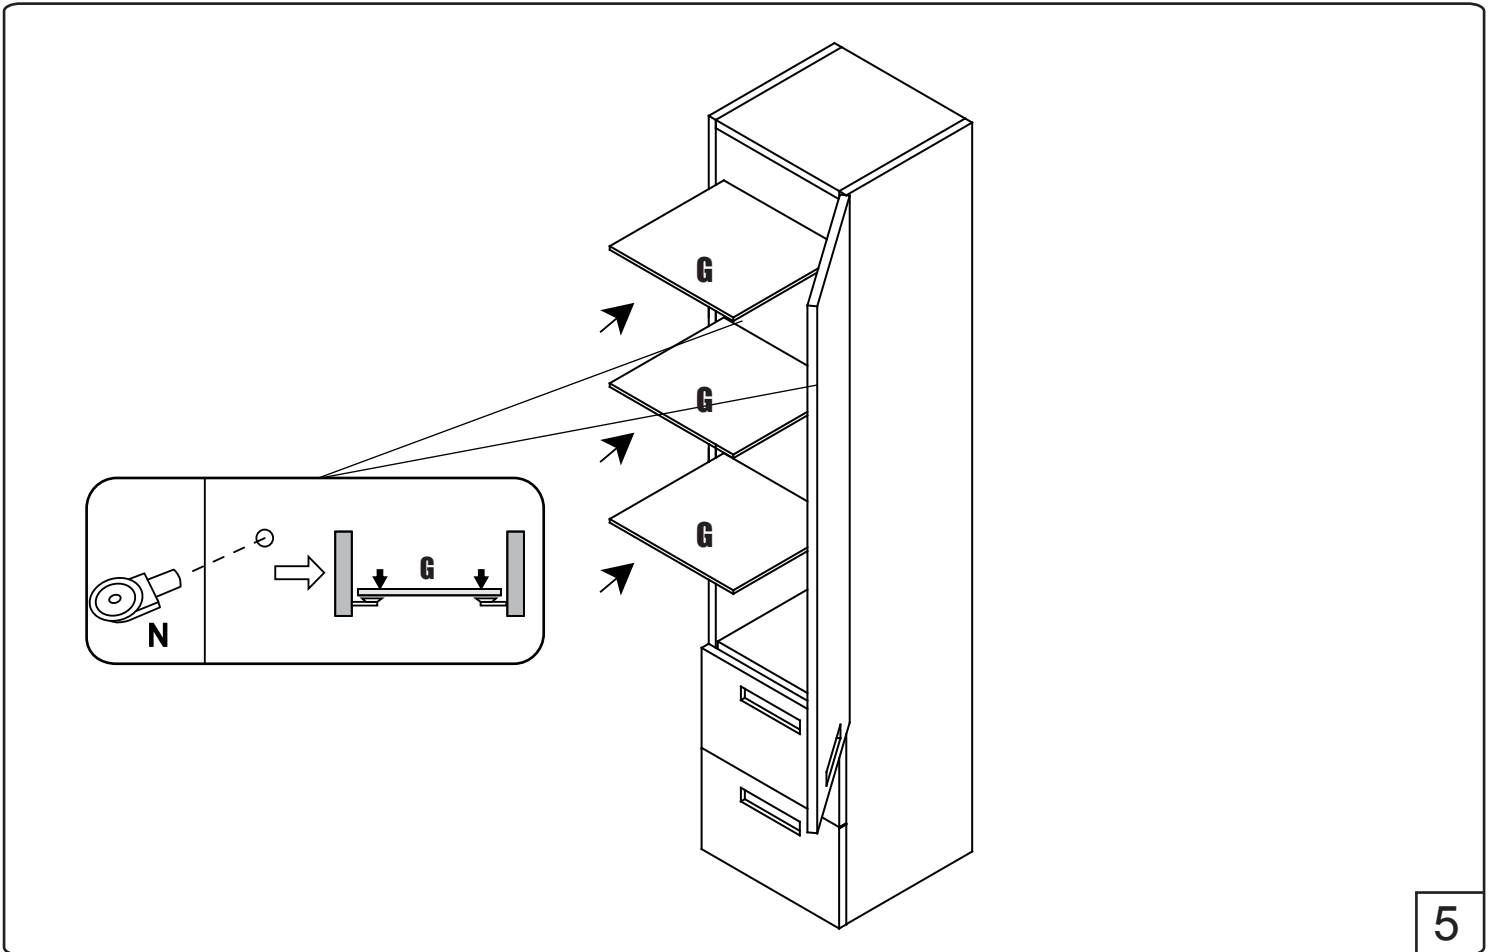

5

RELOUNGE

035 166430 **SI**
info@noro.se

020 7435740 **FI**
info@norokylpyhuone.fi

216 28860 **NO**
info@noro.se

070 252822 **DK**
info@noro.dk