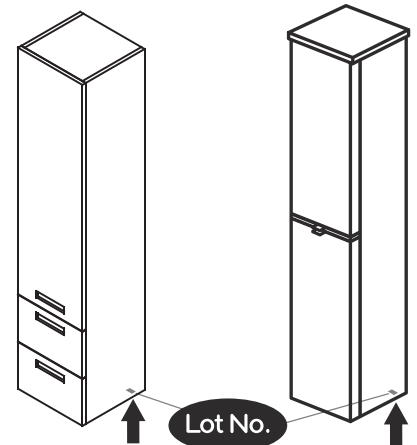

NORO[®]

RELOUNGE

Lot No.

- SE LOT-nummer
- FI LOT-numeron
- NO LOT-nummeret
- DK LOT nummer
- UK LOT number

NORO®

- SE LOT nummer används för spårning av information av produktens tillverkningshistoria. Informationen är mycket viktig i vår strävan av att göra Noro's produkter bättre.
- FI LOT numeroa käytetään jäljittämään tuotteen valmistushistoria. Tieto on erittäin tärkeä jotta voimme parantaa Noro tuotteiden laatua.
- NO LOT nummer brukes for sporing av informasjon av produktet produksjonshistorie. Informasjonen er viktig for at vi skal kunne gjøre Noro's produkter bedre.
- DK LOT nummer bruges til at spore oplysninger om produktets fremstilling historie. Oplysningerne er meget vigtig i vores bestræbelser på at gøre Noro's produkter bedre.
- UK LOT number is used to track the details of the product's manufacturing history. The information is very important in our quest to make the Noro's products better.

NORO Relounge

- SE Installationsmått
- FI Asennusmitat
- NO Installasjonsmål
- DK Installationsmål
- GB Measurements for installation

N x 12

Q1 x 4

ST5 x 50mm

Q2 x 4

M1 x 8

ST4 x 16mm

M x 2

K x 2

D x 1

G x 3

Art No. Quantity Size (mm)

1	2	350 X 222 X 18
2	1	314 X 295 X 18
3/3a	2	1609 X 319 X 18
4/4a	2	314 X 319 X 18
5	1	1584 X 324 X 5
6	2	314 X 80 X 18
7	2	305 X 275 X 83
D	1	1160 X 350 X 18
G	3	312 X 287 X 6

Product Size (mm): 350x340x1610

5

RELOUNGE

035 166430 **SI**
 info@noro.se

020 7435740 **FI**
 info@norokylpyhuone.fi

216 28860 **NO**
 info@noro.se

070 252822 **DK**
 info@noro.dk