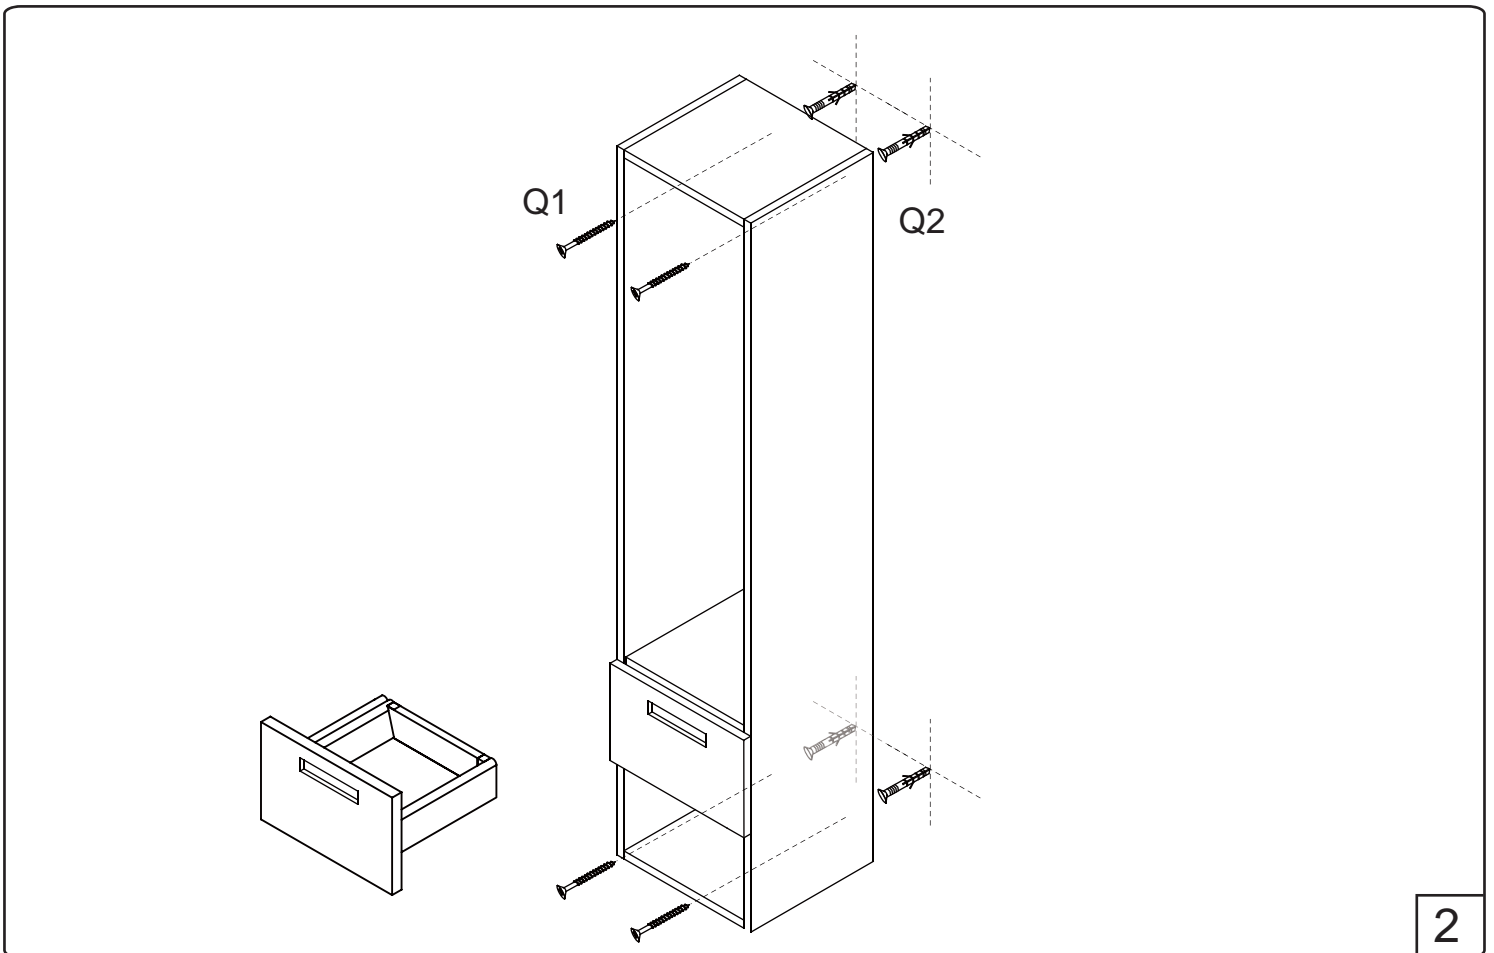

NORO Relounge

- SE Installationsmått
- FI Asennusmitat
- NO Installasjonsmål
- DK Installationsmål
- GB Measurements for installation

N x 12

Q1 x 4

ST5 x 50mm

Q2 x 4

M1 x 8

ST4 x 16mm

M x 2

K x 2

D x 1

G x 3

Art No. Quantity Size (mm)

1	2	350 X 222 X 18
2	1	314 X 295 X 18
3/3a	2	1609 X 319 X 18
4/4a	2	314 X 319 X 18
5	1	1584 X 324 X 5
6	2	314 X 80 X 18
7	2	305 X 275 X 83
D	1	1160 X 350 X 18
G	3	312 X 287 X 6

Product Size (mm): 350x340x1610

5

RELOUNGE

035 166430 **SI**
 info@noro.se

020 7435740 **FI**
 info@norokylpyhuone.fi

216 28860 **NO**
 info@noro.se

070 252822 **DK**
 info@noro.dk