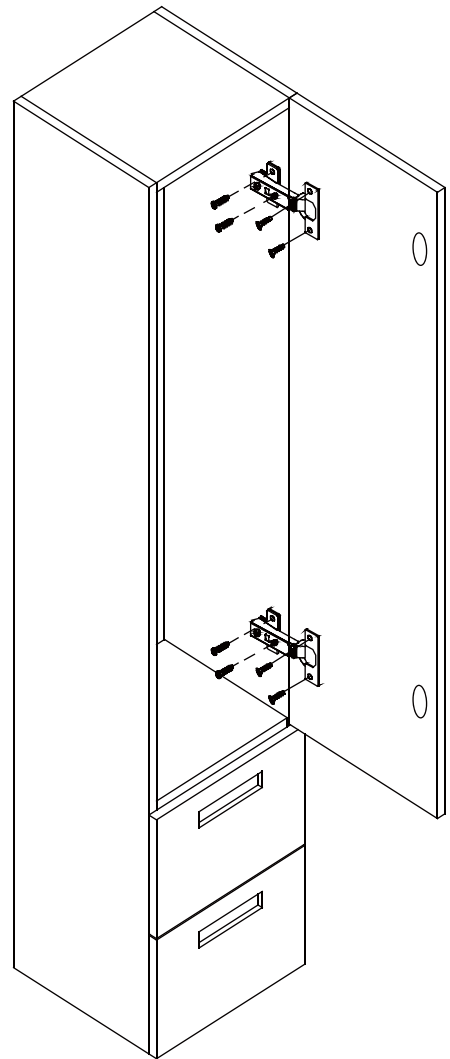

NORO Relounge

- SE Installationsmått
- FI Asennusmitat
- NO Installasjonsmål
- DK Installationsmål
- GB Measurements for installation

N x 12

Q1 x 4

ST5 x 50mm

Q2 x 4

M1 x 8

ST4 x 16mm

M x 2

K x 2

D x 1

G x 3

Art No. Quantity Size (mm)

1	2	350 X 222 X 18
2	1	314 X 295 X 18
3/3a	2	1609 X 319 X 18
4/4a	2	314 X 319 X 18
5	1	1584 X 324 X 5
6	2	314 X 80 X 18
7	2	305 X 275 X 83
D	1	1160 X 350 X 18
G	3	312 X 287 X 6

Product Size (mm): 350x340x1610

5

RELOUNGE

035 166430 **SI**
 info@noro.se

020 7435740 **FI**
 info@norokylpyhuone.fi

216 28860 **NO**
 info@noro.se

070 252822 **DK**
 info@noro.dk