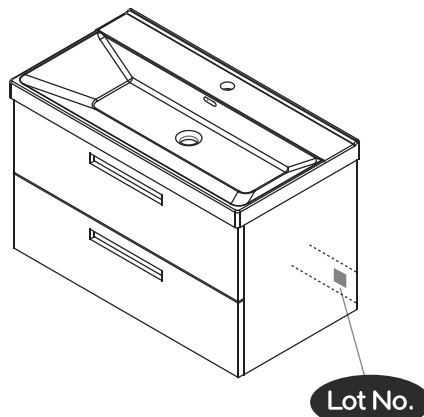

NORO[®]

RELOUNGE

Lot No.

- SE LOT-nummer
- FI LOT-numeron
- NO LOT-nummeret
- DK LOT nummer
- UK LOT number

NORO®

- SE LOT nummer används för spårning av information av produktens tillverkningshistoria. Informationen är mycket viktig i vår strävan av att göra Noro's produkter bättre.
- FI LOT numeroa käytetään jäljittämään tuotteen valmistushistoria. Tieto on erittäin tärkeä jotta voimme parantaa Noro tuotteiden laatua.
- NO LOT nummer brukes for sporing av informasjon av produktet produksjonshistorie. Informasjonen er viktig for at vi skal kunne gjøre Noro's produkter bedre.
- DK LOT nummer bruges til at spore oplysninger om produktets fremstilling historie. Oplysningerne er meget vigtig i vores bestræbelser på at gøre Noro's produkter bedre.
- UK LOT number is used to track the details of the product's manufacturing history. The information is very important in our quest to make the Noro's products better.

NORO Relounge

- SE Installationsmått
- FI Asennusmitat
- NO Installasjonsmål
- DK Installationsmål
- GB Measurements for installation

N x 12

Q1 x 4

ST5 x 50mm

Q2 x 4

M1 x 8

ST4 x 16mm

M x 2

K x 2

D x 1

G x 3

Art No. Quantity Size (mm)

1	2	350 X 222 X 18
2	1	314 X 295 X 18
3/3a	2	1609 X 319 X 18
4/4a	2	314 X 319 X 18
5	1	1584 X 324 X 5
6	2	314 X 80 X 18
7	2	305 X 275 X 83
D	1	1160 X 350 X 18
G	3	312 X 287 X 6

Product Size (mm): 350x340x1610

5

RELOUNGE

035 166430 **SI**
 info@noro.se

020 7435740 **FI**
 info@norokylpyhuone.fi

216 28860 **NO**
 info@noro.se

070 252822 **DK**
 info@noro.dk