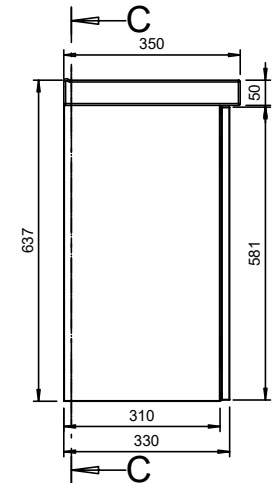

Seinäkiinnitys
Väggmontering
Wall mounting

C-C

A-A

B-B

Massa		Mittakaava	Tuote	STELLA ALLASKAAPPI 1 OVI	
kg		1:15	ALLASKAAPPI	SYVYYS 35 CM	
Suunn.	2025-04-03 JS		Projekti		
Tark.			STELLA		
Hyv.			TEMAL OY	Ent.	Uusi
			Huoltamotie 3	AKSO35VO	
			29250 Nakkila	Puh: 010 217 2300	
				www.temal.fi	