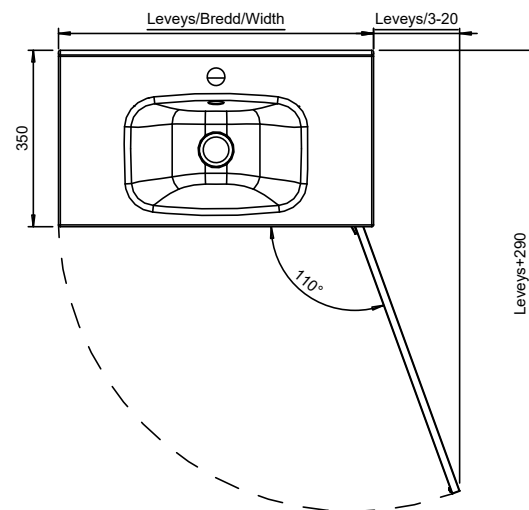

Seinäkiinnitys
Väggmontering
Wall mounting

C-C

A-A

B-B

Massa		Mittakaava	Tuote	STELLA ALLASKAAPPI 1 OVI	
kg		1:15	ALLASKAAPPI	SYVYYS 35 CM	
Suunn.	2025-04-03 JS		Projekti		
Tark.			STELLA		
Hyv.			TEMAL OY	Ent.	Uusi
			Huoltamotie 3	AKSO35VO	
			29250 Nakkila	Puh: 010 217 2300	
				www.temal.fi	