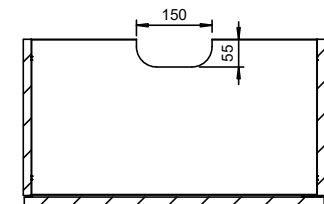

Seinäkiinnitys
Väggmontering
Wall mounting

C-C

A-A

B-B

Massa		Mittakaava	Tuote	STELLA ALLASKAAPPI 1 OVI	
kg		1:15	ALLASKAAPPI	SYVYYS 35 CM	
Suunn.	2025-04-03 JS		Projekti		
Tark.			STELLA		
Hyv.			TEMAL OY	Ent.	Uusi
			Huoltamotie 3	AKSO35VO	
			29250 Nakkila	Puh: 010 217 2300	
				www.temal.fi	