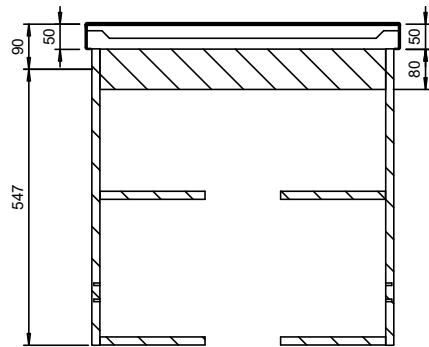

Seinäkiinnitys
Väggmontering
Wall mounting

C-C

A-A

B-B

Massa		Mittakaava	Tuote	STELLA ALLASKAAPPI 1 OVI	
kg		1:15	ALLASKAAPPI	SYVYYS 35 CM	
Suunn.	2025-04-03 JS		Projekti		
Tark.			STELLA		
Hyv.			TEMAL OY	Ent.	Uusi
			Huoltamotie 3	AKSO35VO	
			29250 Nakkila	Puh: 010 217 2300	
				www.temal.fi	