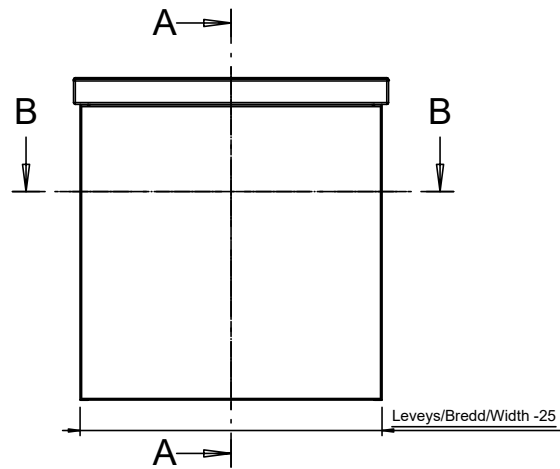

Seinäkiinnitys
Väggmontering
Wall mounting

C-C

A-A

B-B

Massa		Mittakaava	Tuote	STELLA ALLASKAAPPI 1 OVI	
kg		1:15	ALLASKAAPPI	SYVYYS 35 CM	
Suunn.	2025-04-03 JS		Projekti		
Tark.			STELLA		
Hyv.			TEMAL OY	Ent.	Uusi
			Huoltamotie 3	AKSO35VO	
			29250 Nakkila	Puh: 010 217 2300	
				www.temal.fi	