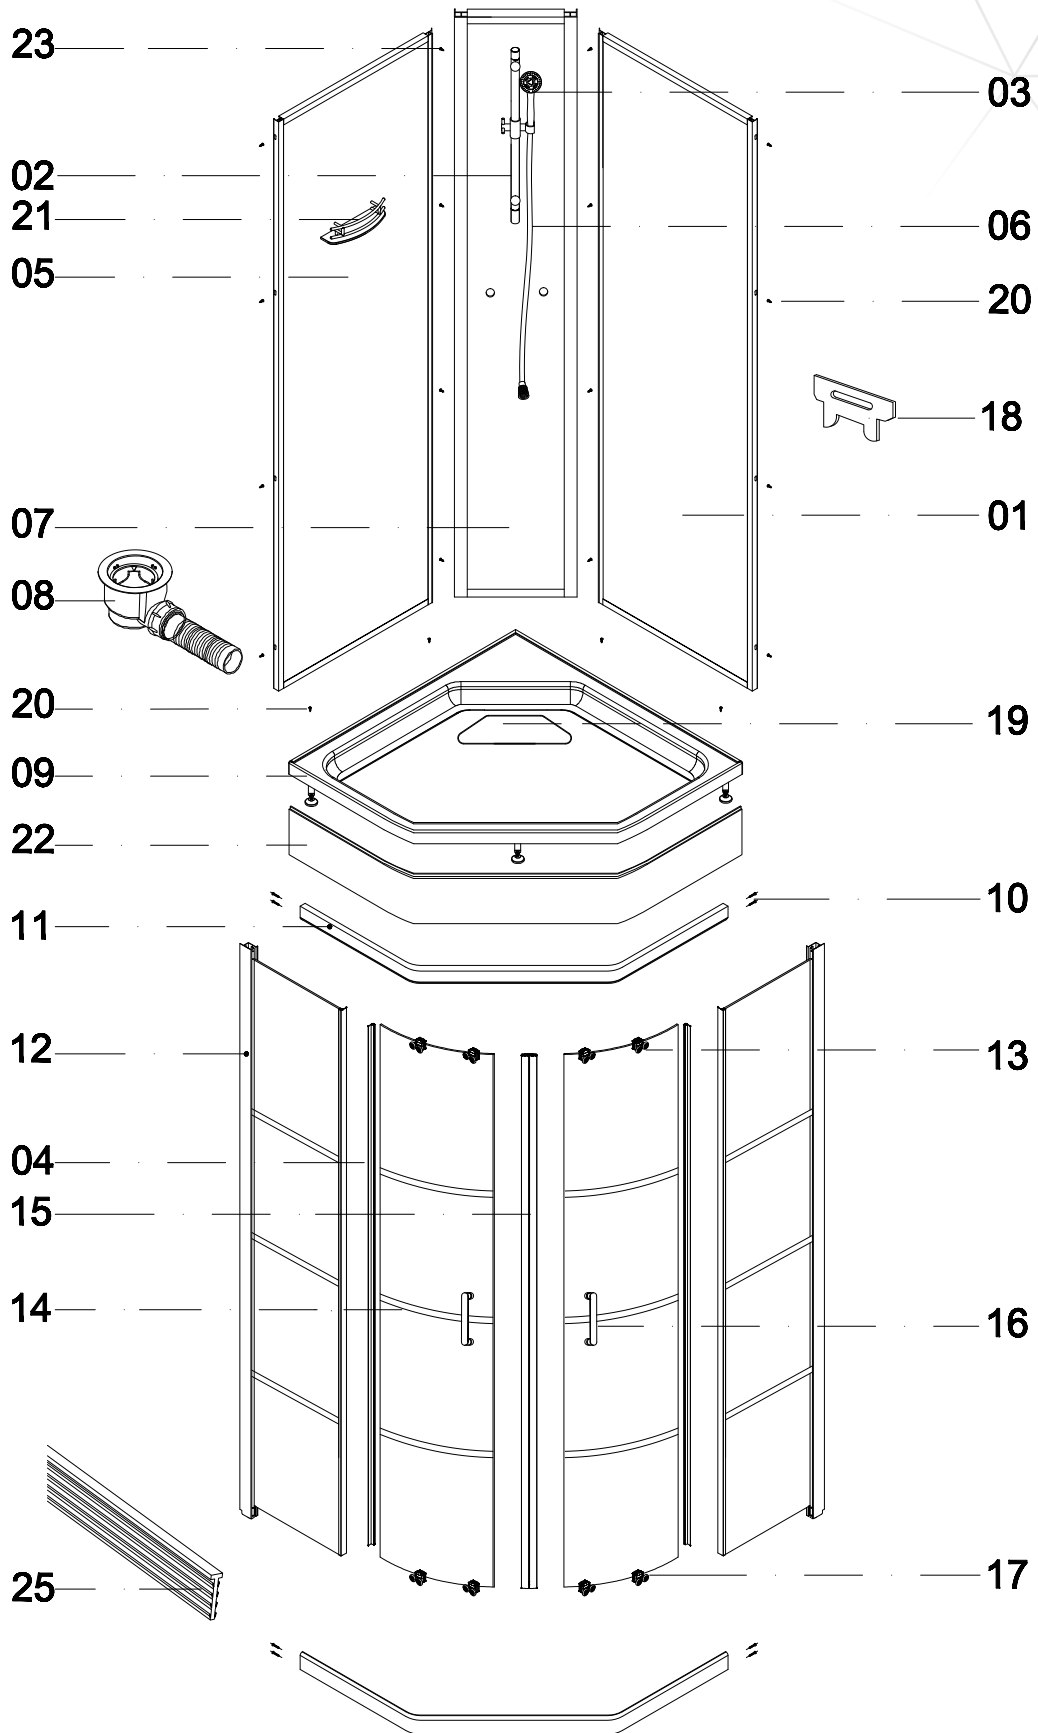

Copyright ©2021 Bygghemma Sverige AB. Original content rights reserved. All product names, logos, and brands are property of their respective owners.

Information contained within this document is considered accurate at the time of publication, but may be subject to revision.