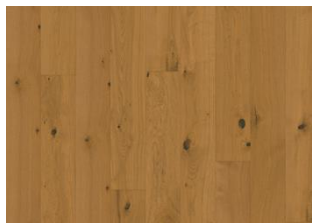

Från samma kollektion

Ek Pepper Plank