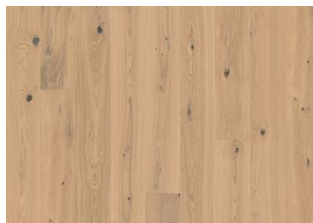

Ek Turmeric Plank