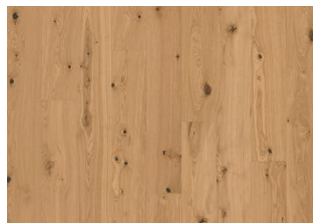

Ek Cardamom Plank