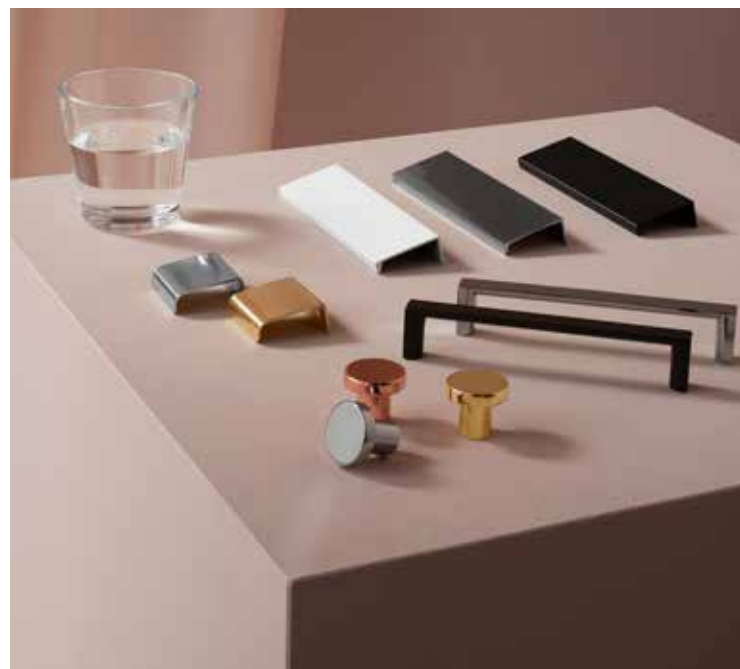

HANDTAG

Din personliga stil sätter du med något av våra tio olika handtag. Diskret enkelt som harmonierar med möbeln eller bryt av med avvikande metall, välj själv.