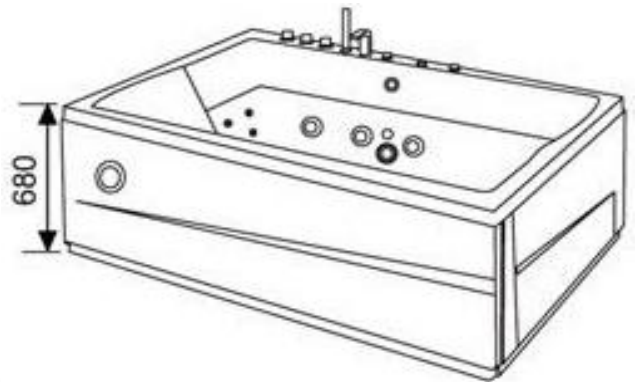

Skiss med mått, anslutning för badkar Scala

Bilden ovan visar placering av justerbara fötter.

| | |
|--|--------------|
| | 16A uttag |
| | Avlopp |
| | Varmvatten |
| | Kallvatten |
| | Röransl. R15 |

Ingår vid ditt köp:

1. Stålomspunna slangar till varm- och kallvatten, ca 1200 mm med R15 gänga.
2. Flexslang till avlopp med vattenlås.
3. Installationskabel medföljer, ca 1200 mm för fast anslutning.

OBS! Tänk på att el- och vvsinstallation utförs av behörig installatör.