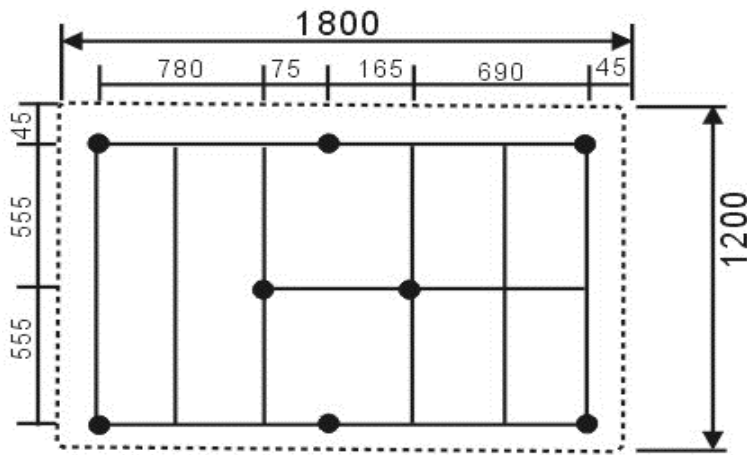

Skiss med mått, anslutning för badkar Scala

Bilden ovan visar placering av justerbara fötter.

| | |
|--|--------------|
| | 16A uttag |
| | Avlopp |
| | Varmvatten |
| | Kallvatten |
| | Röransl. R15 |

Ingår vid ditt köp:

1. Stålomspunna slangar till varm- och kallvatten, ca 1200 mm med R15 gänga.
2. Flexslang till avlopp med vattenlås.
3. Installationskabel medföljer, ca 1200 mm för fast anslutning.

OBS! Tänk på att el- och vvsinstallation utförs av behörig installatör.