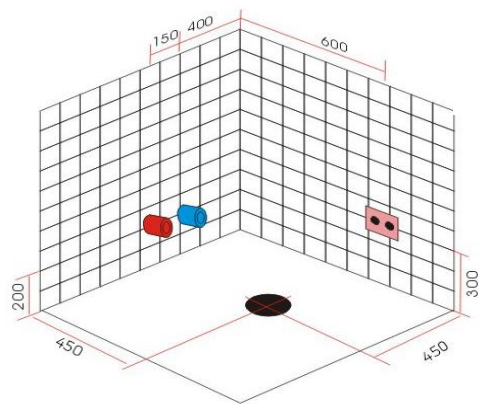

Skiss med mått, anslutning för badkar Scala

Bilden ovan visar placering av justerbara fötter.

| | |
|--|--------------|
| | 16A uttag |
| | Avlopp |
| | Varmvatten |
| | Kallvatten |
| | Röransl. R15 |

Ingår vid ditt köp:

1. Stålomspunna slangar till varm- och kallvatten, ca 1200 mm med R15 gänga.
2. Flexslang till avlopp med vattenlås.
3. Installationskabel medföljer, ca 1200 mm för fast anslutning.

OBS! Tänk på att el- och vvsinstallation utförs av behörig installatör.