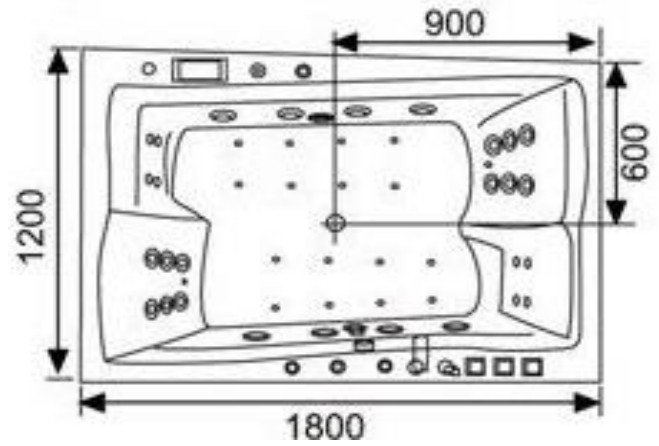

Skiss med mått, anslutning för badkar Scala

Bilden ovan visar placering av justerbara fötter.

| | |
|--|--------------|
| | 16A uttag |
| | Avlopp |
| | Varmvatten |
| | Kallvatten |
| | Röransl. R15 |

Ingår vid ditt köp:

1. Stålomspunna slangar till varm- och kallvatten, ca 1200 mm med R15 gänga.
2. Flexslang till avlopp med vattenlås.
3. Installationskabel medföljer, ca 1200 mm för fast anslutning.

OBS! Tänk på att el- och vvsinstallation utförs av behörig installatör.